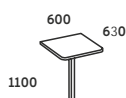

#### BOKS 1 OSOBOWY

- FRONT SZKLANY
- PLECY PEŁNE
- PRAKTYCZNA PÓŁKA

BX-1SP 960x1010x2290

#### BOKS 2 OSOBOWY

- FRONT SZKLANY
- PLECY PEŁNE

BX-2SP 2200x1010x2290

#### BOKS 2 OSOBOWY

- FRONT SZKLANY
- PLECY SZKLANE

BX-2SS 2200x1010x2290

##### DO BOKSU 2 OSOBOWEGO

BX-ST2N 600x630x740