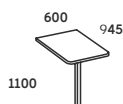

STOLIK WYSOKI

DO BOKSU 4 OSOBOWEGO

BX-ST4W 600x945x1100