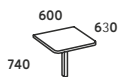

#### BOKS 1 OSOBOWY

- FRONT SZKLANY
- PLECY PEŁNE
- PRAKTYCZNA PÓŁKA

BX-1SP 960x1010x2290

#### BOKS 2 OSOBOWY

- FRONT SZKLANY
- PLECY PEŁNE

BX-2SP 2200x1010x2290

#### BOKS 2 OSOBOWY

- FRONT SZKLANY
- PLECY SZKLANE

BX-2SS 2200x1010x2290