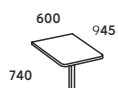

##### DO BOKSU 2 OSOBOWEGO

BX-PU2 830x490x480

### BOKS 4 OSOBOWY

- FRONT SZKLANY
- PLECY PEŁNE

BX-4SP 2200x1325x2290

### BOKS 4 OSOBOWY

- FRONT SZKLANY
- PLECY SZKLANE

BX-4SS 2200x1325x2290