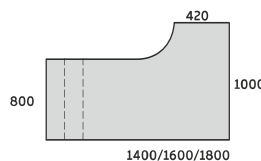

BIURKO NAROŻNE LEWE DUO-U

DUO-U NAROŻNE 1000

UDP-N12 1400/800x1000/420x680-800
UDP-N15 1600/800x1000/420x680-800
UDP-N17 1800/800x1000/420x680-800