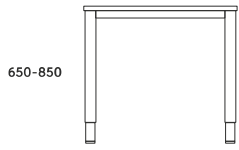

BIURKO PROSTE DUO-U

DUO-U 800

UDP-P01 1200x800x680-800
 UDP-P02 1400x800x680-800
 UDP-P03 1600x800x680-800
 UDP-P04 1800x800x680-800
 UDP-P05 2000x800x680-800

STELAŻ TYPU: DUO-U PŁYNNY
 PROFIL: KWADRATOWY 50X50 MM
 PROFIL ŁĄCZNYNY: 40X20 MM
 REGULACJA:
 PŁYNNA W ZAKRESIE: 680÷800 MM

BIURKO NAROŻNE PRAWO DUO-U

DUO-U NAROŻNE 1000

UDP-N11 1400/800x1000/420x680-800
 UDP-N14 1600/800x1000/420x680-800
 UDP-N16 1800/800x1000/420x680-800

BIURKO NAROŻNE LEWE DUO-U

DUO-U NAROŻNE 1000

UDP-N12 1400/800x1000/420x680-800
 UDP-N15 1600/800x1000/420x680-800
 UDP-N17 1800/800x1000/420x680-800

BIURKO NAROŻNE PRAWO DUO-U

DUO-U NAROŻNE 1200

UDP-N21 1600/800x1200/600x680-800
 UDP-N23 1800/800x1200/600x680-800

BIURKO NAROŻNE LEWE DUO-U

DUO-U NAROŻNE 1200

UDP-N22 1600/800x1200/600x680-800
 UDP-N24 1800/800x1200/600x680-800

STELAŻ TYPU: DUO-U PŁYNNY
 PROFIL: KWADRATOWY 50X50 MM
 PROFIL ŁĄCZNYNY: 40X20 MM
 REGULACJA:
 PŁYNNA W ZAKRESIE: 680÷800 MM

650-850

STELAŻ TYPU: DUO-U SKOKOWY
PROFIL: KWADRATOWY 50X50 MM
PROFIL ŁĄCZNY: 40X20 MM
REGULACJA:
POZIOMUJĄCA W ZAKRESIE: +/- 10 MM
SKOKOWA W ZAKRESIE: 650÷850 MM
CO 20MM