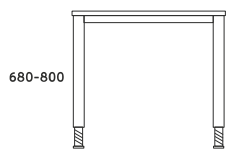

BIURKO NAROŻNE LEWE DUO-U

DUO-U NAROŻNE 1200

UD-N22 1600/800x1200/600x740
UD-N24 1800/800x1200/600x740

STELAŻ TYPU: DUO-U
PROFIL: KWADRATOWY 50X50 MM
PROFIL ŁĄCZNY: 40X20 MM
REGULACJA:
POZIOMUJĄCA W ZAKRESIE: +/- 10 MM

BIURKO PROSTE DUO-U

DUO-U 600

UDP-P601 1200x600x680-800
 UDP-P602 1400x600x680-800
 UDP-P603 1600x600x680-800
 UDP-P604 1800x600x680-800
 UDP-P605 2000x600x680-800

BIURKO PROSTE DUO-U

DUO-U 700

UDP-P701 1200x700x680-800
 UDP-P702 1400x700x680-800
 UDP-P703 1600x700x680-800
 UDP-P704 1800x700x680-800
 UDP-P705 2000x700x680-800

BIURKO PROSTE DUO-U

DUO-U 800

UDP-P01 1200x800x680-800
 UDP-P02 1400x800x680-800
 UDP-P03 1600x800x680-800
 UDP-P04 1800x800x680-800
 UDP-P05 2000x800x680-800

STELAŻ TYPU: DUO-U PŁYNNY
 PROFIL: KWADRATOWY 50X50 MM
 PROFIL ŁĄCZNYNY: 40X20 MM
 REGULACJA:
 PŁYNNA W ZAKRESIE: 680÷800 MM

BIURKO NAROŻNE PRAWO DUO-U

DUO-U NAROŻNE 1000

UDP-N11 1400/800x1000/420x680-800
 UDP-N14 1600/800x1000/420x680-800
 UDP-N16 1800/800x1000/420x680-800

BIURKO NAROŻNE LEWE DUO-U

DUO-U NAROŻNE 1000

UDP-N12 1400/800x1000/420x680-800
 UDP-N15 1600/800x1000/420x680-800
 UDP-N17 1800/800x1000/420x680-800