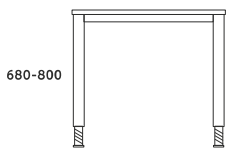

BIURKO NAROŻNE LEWE DUO-U

DUO-U NAROŻNE 1000

UD-N12 1400/800x1000/420x740
UD-N15 1600/800x1000/420x740
UD-N17 1800/800x1000/420x740

BIURKO NAROŻNE PRAWO DUO-U

DUO-U NAROŻNE 1200

UD-N21 1600/800x1200/600x740
UD-N23 1800/800x1200/600x740

BIURKO NAROŻNE LEWE DUO-U

DUO-U NAROŻNE 1200

UD-N22 1600/800x1200/600x740
UD-N24 1800/800x1200/600x740

STELAŻ TYPU: DUO-U
PROFIL: KWADRATOWY 50X50 MM
PROFIL ŁĄCZNY: 40X20 MM
REGULACJA:
POZIOMUJĄCA W ZAKRESIE: +/- 10 MM

BIURKO PROSTE DUO-U

DUO-U 600

UDP-P601 1200x600x680-800
 UDP-P602 1400x600x680-800
 UDP-P603 1600x600x680-800
 UDP-P604 1800x600x680-800
 UDP-P605 2000x600x680-800

BIURKO PROSTE DUO-U

DUO-U 700

UDP-P701 1200x700x680-800
 UDP-P702 1400x700x680-800
 UDP-P703 1600x700x680-800
 UDP-P704 1800x700x680-800
 UDP-P705 2000x700x680-800

BIURKO PROSTE DUO-U

DUO-U 800

UDP-P01 1200x800x680-800
 UDP-P02 1400x800x680-800
 UDP-P03 1600x800x680-800
 UDP-P04 1800x800x680-800
 UDP-P05 2000x800x680-800

STELAŻ TYPU: DUO-U PŁYNNY
 PROFIL: KWADRATOWY 50X50 MM
 PROFIL ŁĄCZNYNY: 40X20 MM
 REGULACJA:
 PŁYNNA W ZAKRESIE: 680÷800 MM