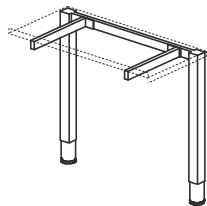

STELAŻ TYPU: DUO-U
PROFIL: KWADRATOWY 50X50 MM
PROFIL ŁĄCZNY: 40X20 MM
REGULACJA:
POZIOMUJĄCA W ZAKRESIE: +/- 10 MM

BIURKO NAROŻNE PRAWO DUO-U

DUO-U NAROŻNE 1000

UD-N11 1400/800x1000/420x740
UD-N14 1600/800x1000/420x740
UD-N16 1800/800x1000/420x740

BIURKO NAROŻNE LEWE DUO-U

DUO-U NAROŻNE 1200

UD-N22 1600/800x1200/600x740
UD-N24 1800/800x1200/600x740

STELAŻ TYPU: DUO-U
PROFIL: KWADRATOWY 50X50 MM
PROFIL ŁĄCZNY: 40X20 MM
REGULACJA:
POZIOMUJĄCA W ZAKRESIE: +/- 10 MM

BIURKO PROSTE DUO-U

DUO-U 600

UDP-P601 1200x600x680-800
 UDP-P602 1400x600x680-800
 UDP-P603 1600x600x680-800
 UDP-P604 1800x600x680-800
 UDP-P605 2000x600x680-800

BIURKO PROSTE DUO-U

DUO-U 700

UDP-P701 1200x700x680-800
 UDP-P702 1400x700x680-800
 UDP-P703 1600x700x680-800
 UDP-P704 1800x700x680-800
 UDP-P705 2000x700x680-800

BIURKO PROSTE DUO-U

DUO-U 800

UDP-P01 1200x800x680-800
 UDP-P02 1400x800x680-800
 UDP-P03 1600x800x680-800
 UDP-P04 1800x800x680-800
 UDP-P05 2000x800x680-800

STELAŻ TYPU: DUO-U PŁYNNY
 PROFIL: KWADRATOWY 50X50 MM
 PROFIL ŁĄCZNYNY: 40X20 MM
 REGULACJA:
 PŁYNNA W ZAKRESIE: 680÷800 MM