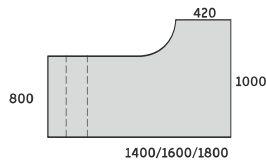

BIURKO NAROŻNE LEWE DUO-U

DUO-U NAROŻNE 1000

UD-N12 1400/800x1000/420x740
UD-N15 1600/800x1000/420x740
UD-N17 1800/800x1000/420x740