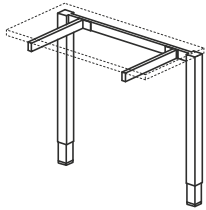

BIURKO NAROŻNE PRAWO DUO-U

DUO-U NAROŻNE 1000

UDP-N11 1400/800x1000/420x680-800
 UDP-N14 1600/800x1000/420x680-800
 UDP-N16 1800/800x1000/420x680-800

BIURKO NAROŻNE LEWE DUO-U

DUO-U NAROŻNE 1000

UDP-N12 1400/800x1000/420x680-800
 UDP-N15 1600/800x1000/420x680-800
 UDP-N17 1800/800x1000/420x680-800

BIURKO NAROŻNE PRAWO DUO-U

DUO-U NAROŻNE 1200

UDP-N21 1600/800x1200/600x680-800
 UDP-N23 1800/800x1200/600x680-800

BIURKO NAROŻNE LEWE DUO-U

DUO-U NAROŻNE 1200

UDP-N22 1600/800x1200/600x680-800
 UDP-N24 1800/800x1200/600x680-800

STELAŻ TYPU: DUO-U PŁYNNY
 PROFIL: KWADRATOWY 50X50 MM
 PROFIL ŁĄCZNYNY: 40X20 MM
 REGULACJA:
 PŁYNNA W ZAKRESIE: 680÷800 MM

650-850

STELAŻ TYPU: DUO-U SKOKOWY
PROFIL: KWADRATOWY 50X50 MM
PROFIL ŁĄCZNY: 40X20 MM
REGULACJA:
POZIOMUJĄCA W ZAKRESIE: +/- 10 MM
SKOKOWA W ZAKRESIE: 650÷850 MM
CO 20MM