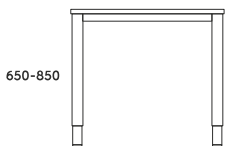

STELAŻ TYPU: DUO-U PŁYNNY
 PROFIL: KWADRATOWY 50X50 MM
 PROFIL ŁĄCZNYNY: 40X20 MM
 REGULACJA:
 PŁYNNA W ZAKRESIE: 680÷800 MM

650-850

STELAŻ TYPU: DUO-U SKOKOWY
PROFIL: KWADRATOWY 50X50 MM
PROFIL ŁĄCZNY: 40X20 MM
REGULACJA:
POZIOMUJĄCA W ZAKRESIE: +/- 10 MM
SKOKOWA W ZAKRESIE: 650÷850 MM
CO 20MM

BIURKO PROSTE DUO-U

600

1200/1400/1600/ 1800/2000

DUO-U 600

UDS-P601 1200x600x650-850
UDS-P602 1400x600x650-850
UDS-P603 1600x600x650-850
UDS-P604 1800x600x650-850
UDS-P605 2000x600x650-850

BIURKO PROSTE DUO-U

700

1200/1400/1600/ 1800/2000

DUO-U 700

UDS-P701 1200x700x650-850
UDS-P702 1400x700x650-850
UDS-P703 1600x700x650-850
UDS-P704 1800x700x650-850
UDS-P705 2000x700x650-850

BIURKO PROSTE DUO-U

800

1200/1400/1600/ 1800/2000

DUO-U 800

UDS-P01 1200x800x650-850
UDS-P02 1400x800x650-850
UDS-P03 1600x800x650-850
UDS-P04 1800x800x650-850
UDS-P05 2000x800x650-850

650-850

BIURKO NAROŻNE PRAWO DUO-U

1000

1400/1600/1800

DUO-U NAROŻNE 1000