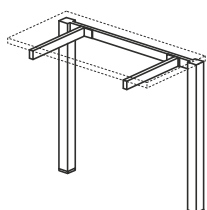

STELAŻ TYPU: DUO-U
PROFIL: KWADRATOWY 50X50 MM
PROFIL ŁĄCZNY: 40X20 MM
REGULACJA:
POZIOMUJĄCA W ZAKRESIE: +/- 10 MM

BIURKO NAROŻNE PRAWO DUO-U

DUO-U NAROŻNE 1000

UD-N11 1400/800x1000/420x740
UD-N14 1600/800x1000/420x740
UD-N16 1800/800x1000/420x740

BIURKO NAROŻNE LEWE DUO-U

DUO-U NAROŻNE 1000

UD-N12 1400/800x1000/420x740
UD-N15 1600/800x1000/420x740
UD-N17 1800/800x1000/420x740

BIURKO NAROŻNE PRAWO DUO-U

DUO-U NAROŻNE 1200

UD-N21 1600/800x1200/600x740
UD-N23 1800/800x1200/600x740

BIURKO NAROŻNE LEWE DUO-U

DUO-U NAROŻNE 1200

UD-N22 1600/800x1200/600x740
UD-N24 1800/800x1200/600x740

STELAŻ TYPU: DUO-U
PROFIL: KWADRATOWY 50X50 MM
PROFIL ŁĄCZNY: 40X20 MM
REGULACJA:
POZIOMUJĄCA W ZAKRESIE: +/- 10 MM

BIURKO PROSTE DUO-U

DUO-U 800

UDP-P01 1200x800x680-800
 UDP-P02 1400x800x680-800
 UDP-P03 1600x800x680-800
 UDP-P04 1800x800x680-800
 UDP-P05 2000x800x680-800

STELAŻ TYPU: DUO-U PŁYNNY
 PROFIL: KWADRATOWY 50X50 MM
 PROFIL ŁĄCZNYNY: 40X20 MM
 REGULACJA:
 PŁYNNA W ZAKRESIE: 680÷800 MM