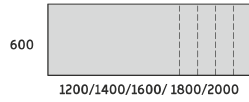

BIURKO PROSTE DUO-U

600

1200/1400/1600/ 1800/2000