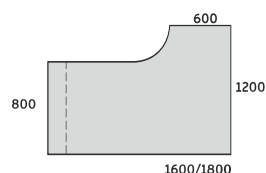

STELAŻ TYPU: DUO-U
PROFIL: KWADRATOWY 50X50 MM
PROFIL ŁĄCZNY: 40X20 MM
REGULACJA:
POZIOMUJĄCA W ZAKRESIE: +/- 10 MM

BIURKO NAROŻNE PRAWO DUO-U

DUO-U NAROŻNE 1000

UD-N11 1400/800x1000/420x740
UD-N14 1600/800x1000/420x740
UD-N16 1800/800x1000/420x740

BIURKO NAROŻNE LEWE DUO-U

DUO-U NAROŻNE 1000

UD-N12 1400/800x1000/420x740
UD-N15 1600/800x1000/420x740
UD-N17 1800/800x1000/420x740

BIURKO NAROŻNE PRAWO DUO-U

DUO-U NAROŻNE 1200

UD-N21 1600/800x1200/600x740
UD-N23 1800/800x1200/600x740

BIURKO NAROŻNE LEWE DUO-U

DUO-U NAROŻNE 1200

UD-N22 1600/800x1200/600x740
UD-N24 1800/800x1200/600x740

STELAŻ TYPU: DUO-U
PROFIL: KWADRATOWY 50X50 MM
PROFIL ŁĄCZNY: 40X20 MM
REGULACJA:
POZIOMUJĄCA W ZAKRESIE: +/- 10 MM