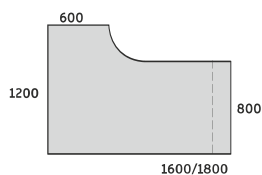

BIURKO NAROŻNE PRAWO DUO-U

DUO-U NAROŻNE 1200

UD-N21 1600/800x1200/600x740
UD-N23 1800/800x1200/600x740