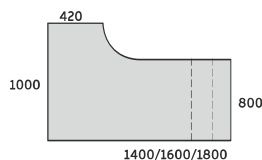

BIURKO PROSTE DUO-U

DUO-U 800

UD-P01 1200x800x740
UD-P02 1400x800x740
UD-P03 1600x800x740
UD-P04 1800x800x740
UD-P05 2000x800x740

BIURKO PROSTE DUO-U Z JEDNĄ NOGĄ

DUO-U 800

UD-P31 1200x800x740
UD-P32 1400x800x740
UD-P33 1600x800x740
UD-P34 1800x800x740
UD-P35 2000x800x740

STELAŻ TYPU: DUO-U
PROFIL: KWADRATOWY 50X50 MM
PROFIL ŁĄCZNY: 40X20 MM
REGULACJA:
POZIOMUJĄCA W ZAKRESIE: +/- 10 MM

BIURKO NAROŻNE PRAWO DUO-U

DUO-U NAROŻNE 1000

UD-N11 1400/800x1000/420x740
UD-N14 1600/800x1000/420x740
UD-N16 1800/800x1000/420x740