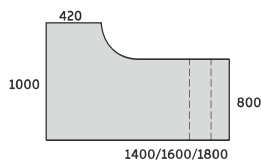

BIURKO NAROŻNE PRAWO DUO-U

DUO-U NAROŻNE 1000

UDP-N11 1400/800x1000/420x680-800
UDP-N14 1600/800x1000/420x680-800
UDP-N16 1800/800x1000/420x680-800