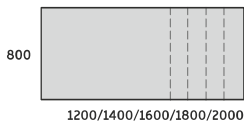

BIURKO PROSTE DUO-U

DUO-U 800

UD-P01 1200x800x740
UD-P02 1400x800x740
UD-P03 1600x800x740
UD-P04 1800x800x740
UD-P05 2000x800x740