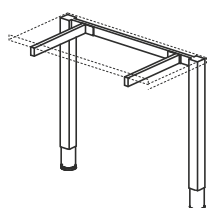

BIURKO NAROŻNE PRAWO DUO-U

DUO-U NAROŻNE 1000

UDP-N11 1400/800x1000/420x680-800
 UDP-N14 1600/800x1000/420x680-800
 UDP-N16 1800/800x1000/420x680-800

BIURKO NAROŻNE LEWE DUO-U

DUO-U NAROŻNE 1000

UDP-N12 1400/800x1000/420x680-800
 UDP-N15 1600/800x1000/420x680-800
 UDP-N17 1800/800x1000/420x680-800

BIURKO NAROŻNE PRAWO DUO-U

DUO-U NAROŻNE 1200

UDP-N21 1600/800x1200/600x680-800
 UDP-N23 1800/800x1200/600x680-800

BIURKO NAROŻNE LEWE DUO-U

DUO-U NAROŻNE 1200

UDP-N22 1600/800x1200/600x680-800
 UDP-N24 1800/800x1200/600x680-800

STELAŻ TYPU: DUO-U PŁYNNY
 PROFIL: KWADRATOWY 50X50 MM
 PROFIL ŁĄCZNYNY: 40X20 MM
 REGULACJA:
 PŁYNNA W ZAKRESIE: 680÷800 MM

650-850

STELAŻ TYPU: DUO-U SKOKOWY
PROFIL: KWADRATOWY 50X50 MM
PROFIL ŁĄCZNY: 40X20 MM
REGULACJA:
POZIOMUJĄCA W ZAKRESIE: +/- 10 MM
SKOKOWA W ZAKRESIE: 650÷850 MM
CO 20MM