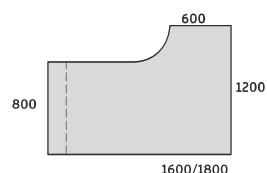

BIURKO NAROŻNE PRAWO DUO-U

1200

1600/1800

DUO-U NAROŻNE 1200

UDS-N21 1600/800x1200/600x650-850
UDS-N23 1800/800x1200/600x650-850

BIURKO NAROŻNE LEWE DUO-U

1200

1600/1800