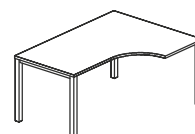

BIURKO PROSTE DUO-U

DUO-U 800

UD-P01 1200x800x740
UD-P02 1400x800x740
UD-P03 1600x800x740
UD-P04 1800x800x740
UD-P05 2000x800x740

BIURKO PROSTE DUO-U Z JEDNĄ NOGĄ

DUO-U 800

UD-P31 1200x800x740
UD-P32 1400x800x740
UD-P33 1600x800x740
UD-P34 1800x800x740
UD-P35 2000x800x740

STELAŻ TYPU: DUO-U
PROFIL: KWADRATOWY 50X50 MM
PROFIL ŁĄCZNY: 40X20 MM
REGULACJA:
POZIOMUJĄCA W ZAKRESIE: +/- 10 MM

BIURKO NAROŻNE PRAWO DUO-U

DUO-U NAROŻNE 1000

UD-N11 1400/800x1000/420x740
UD-N14 1600/800x1000/420x740
UD-N16 1800/800x1000/420x740

BIURKO NAROŻNE LEWE DUO-U

DUO-U NAROŻNE 1000

UD-N12 1400/800x1000/420x740
UD-N15 1600/800x1000/420x740
UD-N17 1800/800x1000/420x740

BIURKO NAROŻNE PRAWO DUO-U

DUO-U NAROŻNE 1200

UD-N21 1600/800x1200/600x740
UD-N23 1800/800x1200/600x740

BIURKO NAROŻNE LEWE DUO-U

DUO-U NAROŻNE 1200

UD-N22 1600/800x1200/600x740
UD-N24 1800/800x1200/600x740

STELAŻ TYPU: DUO-U
PROFIL: KWADRATOWY 50X50 MM
PROFIL ŁĄCZNY: 40X20 MM
REGULACJA:
POZIOMUJĄCA W ZAKRESIE: +/- 10 MM