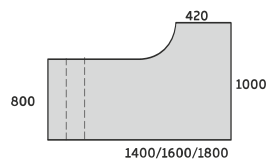

BIURKO NAROŻNE LEWE DUO-U

1000

1400/1600/1800