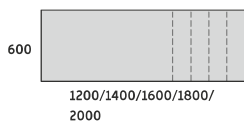

BIURKO PROSTE DUO-U

DUO-U 600

UDP-P601 1200x600x680-800
UDP-P602 1400x600x680-800
UDP-P603 1600x600x680-800
UDP-P604 1800x600x680-800
UDP-P605 2000x600x680-800