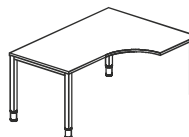

BIURKO PROSTE DUO-U

DUO-U 800

UDP-P01 1200x800x680-800
 UDP-P02 1400x800x680-800
 UDP-P03 1600x800x680-800
 UDP-P04 1800x800x680-800
 UDP-P05 2000x800x680-800

STELAŻ TYPU: DUO-U PŁYNNY
 PROFIL: KWADRATOWY 50X50 MM
 PROFIL ŁĄCZNYNY: 40X20 MM
 REGULACJA:
 PŁYNNA W ZAKRESIE: 680÷800 MM

BIURKO NAROŻNE PRAWO DUO-U

DUO-U NAROŻNE 1000

UDP-N11 1400/800x1000/420x680-800
 UDP-N14 1600/800x1000/420x680-800
 UDP-N16 1800/800x1000/420x680-800

BIURKO NAROŻNE LEWE DUO-U

DUO-U NAROŻNE 1000

UDP-N12 1400/800x1000/420x680-800
 UDP-N15 1600/800x1000/420x680-800
 UDP-N17 1800/800x1000/420x680-800

STELAŻ TYPU: DUO-U PŁYNNY
 PROFIL: KWADRATOWY 50X50 MM
 PROFIL ŁĄCZNYNY: 40X20 MM
 REGULACJA:
 PŁYNNA W ZAKRESIE: 680÷800 MM

650-850

STELAŻ TYPU: DUO-U SKOKOWY
PROFIL: KWADRATOWY 50X50 MM
PROFIL ŁĄCZNY: 40X20 MM
REGULACJA:
POZIOMUJĄCA W ZAKRESIE: +/- 10 MM
SKOKOWA W ZAKRESIE: 650÷850 MM
CO 20MM