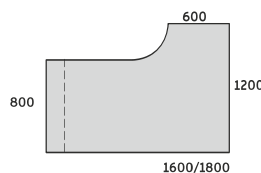

BIURKO NAROŻNE LEWE DUO-U

DUO-U NAROŻNE 1200

UDP-N22 1600/800x1200/600x680-800
UDP-N24 1800/800x1200/600x680-800