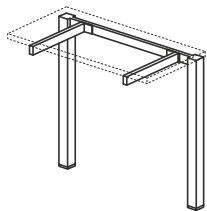

BIURKO PROSTE DUO-U

DUO-U 800

UD-P01 1200x800x740
UD-P02 1400x800x740
UD-P03 1600x800x740
UD-P04 1800x800x740
UD-P05 2000x800x740

BIURKO PROSTE DUO-U Z JEDNĄ NOGĄ

DUO-U 800

UD-P31 1200x800x740
UD-P32 1400x800x740
UD-P33 1600x800x740
UD-P34 1800x800x740
UD-P35 2000x800x740

STELAŻ TYPU: DUO-U
PROFIL: KWADRATOWY 50X50 MM
PROFIL ŁĄCZNY: 40X20 MM
REGULACJA:
POZIOMUJĄCA W ZAKRESIE: +/- 10 MM

BIURKO NAROŻNE PRAWO DUO-U

DUO-U NAROŻNE 1000

UD-N11 1400/800x1000/420x740
UD-N14 1600/800x1000/420x740
UD-N16 1800/800x1000/420x740

BIURKO NAROŻNE LEWE DUO-U

DUO-U NAROŻNE 1200

UD-N22 1600/800x1200/600x740
UD-N24 1800/800x1200/600x740

STELAŻ TYPU: DUO-U
PROFIL: KWADRATOWY 50X50 MM
PROFIL ŁĄCZNY: 40X20 MM
REGULACJA:
POZIOMUJĄCA W ZAKRESIE: +/- 10 MM

BIURKO PROSTE DUO-U

DUO-U 800

UDP-P01 1200x800x680-800
 UDP-P02 1400x800x680-800
 UDP-P03 1600x800x680-800
 UDP-P04 1800x800x680-800
 UDP-P05 2000x800x680-800

STELAŻ TYPU: DUO-U PŁYNNY
 PROFIL: KWADRATOWY 50X50 MM
 PROFIL ŁĄCZNYNY: 40X20 MM
 REGULACJA:
 PŁYNNA W ZAKRESIE: 680÷800 MM