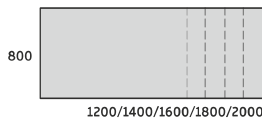

740

BIURKO PROSTE DUO-P

600

1200/1400/1600/1800/2000

DUO-P 600

PD-P601 1200x600x740
PD-P602 1400x600x740
PD-P603 1600x600x740
PD-P604 1800x600x740
PD-P605 2000x600x740

BIURKO PROSTE DUO-P

700

1200/1400/1600/1800/2000

DUO-P 700

PD-P701 1200x700x740
PD-P702 1400x700x740
PD-P703 1600x700x740
PD-P704 1800x700x740
PD-P705 2000x700x740

BIURKO PROSTE DUO-P

800

1200/1400/1600/1800/2000

DUO-P 800

PD-P01 1200x800x740
PD-P02 1400x800x740
PD-P03 1600x800x740
PD-P04 1800x800x740
PD-P05 2000x800x740

STELAŻ TYPU: DUO-P
KONSTRUKCJA PŁYTOWA: GR.25 MM
BLENDY KONSTRUKCYJNA: 18 MM
REGULACJA:
POZIOMUJĄCA W ZAKRESIE: +/- 10 MM

740

BIURKO NAROŻNE PRAWY DUO-P

1000

1400/1600/1800

DUO-P NAROŻNE 1000

PD-N11 1400/800x1000/420x740
PD-N14 1600/800x1000/420x740
PD-N16 1800/800x1000/420x740