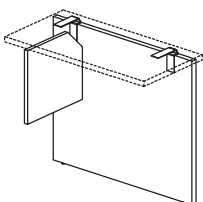

STELAŻ TYPU: DUO-P
KONSTRUKCJA PŁYTOWA: GR.25 MM
BLENDY KONSTRUKCYJNA: 18 MM
REGULACJA:
POZIOMUJĄCA W ZAKRESIE: +/- 10 MM

740

BIURKO NAROŻNE PRAWY DUO-P

1000

1400/1600/1800

DUO-P NAROŻNE 1000

PD-N11 1400/800x1000/420x740
PD-N14 1600/800x1000/420x740
PD-N16 1800/800x1000/420x740

BIURKO NAROŻNE LEWE DUO-P

1000

1400/1600/1800

DUO-P NAROŻNE 1000

PD-N12 1400/800x1000/420x740
PD-N15 1600/800x1000/420x740
PD-N17 1800/800x1000/420x740

BIURKO NAROŻNE PRAWY DUO-P

1200

1600/1800

DUO-P NAROŻNE 1200

PD-N21 1600/800x1200/600x740
PD-N23 1800/800x1200/600x740

BIURKO NAROŻNE LEWE DUO-P

1200

1600/1800

DUO-P NAROŻNE 1200

PD-N22 1600/800x1200/600x740
PD-N24 1800/800x1200/600x740

STELAŻ TYPU: DUO-P
KONSTRUKCJA PŁYTOWA: GR.25 MM
BLENDY KONSTRUKCYJNA: 18 MM
REGULACJA:
POZIOMUJĄCA W ZAKRESIE: +/- 10 MM