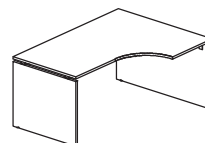

STELAŻ TYPU: DUO-P
KONSTRUKCJA PŁYTOWA: GR.25 MM
BLENDY KONSTRUKCYJNA: 18 MM
REGULACJA:
POZIOMUJĄCA W ZAKRESIE: +/- 10 MM

740

BIURKO NAROŻNE PRAWY DUO-P

1000

1400/1600/1800

DUO-P NAROŻNE 1000

PD-N11 1400/800x1000/420x740
PD-N14 1600/800x1000/420x740
PD-N16 1800/800x1000/420x740

BIURKO NAROŻNE LEWE DUO-P

1000

1400/1600/1800

DUO-P NAROŻNE 1000

PD-N12 1400/800x1000/420x740
PD-N15 1600/800x1000/420x740
PD-N17 1800/800x1000/420x740

BIURKO NAROŻNE PRAWY DUO-P

1200

1600/1800

DUO-P NAROŻNE 1200

PD-N21 1600/800x1200/600x740
PD-N23 1800/800x1200/600x740

BIURKO NAROŻNE LEWE DUO-P

1200

1600/1800

DUO-P NAROŻNE 1200

PD-N22 1600/800x1200/600x740
PD-N24 1800/800x1200/600x740

STELAŻ TYPU: DUO-P
KONSTRUKCJA PŁYTOWA: GR.25 MM
BLENDY KONSTRUKCYJNA: 18 MM
REGULACJA:
POZIOMUJĄCA W ZAKRESIE: +/- 10 MM