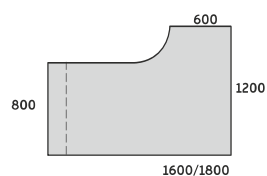

STELAŻ TYPU: DUO-P
KONSTRUKCJA PŁYTOWA: GR.25 MM
BLENDY KONSTRUKCYJNA: 18 MM
REGULACJA:
POZIOMUJĄCA W ZAKRESIE: +/- 10 MM

740

BIURKO NAROŻNE PRAWY DUO-P

1000

1400/1600/1800

DUO-P NAROŻNE 1000

PD-N11 1400/800x1000/420x740
PD-N14 1600/800x1000/420x740
PD-N16 1800/800x1000/420x740

BIURKO NAROŻNE LEWE DUO-P

1000

1400/1600/1800

DUO-P NAROŻNE 1000

PD-N12 1400/800x1000/420x740
PD-N15 1600/800x1000/420x740
PD-N17 1800/800x1000/420x740

BIURKO NAROŻNE PRAWY DUO-P

1200

1600/1800

DUO-P NAROŻNE 1200

PD-N21 1600/800x1200/600x740
PD-N23 1800/800x1200/600x740

BIURKO NAROŻNE LEWE DUO-P

1200

1600/1800

DUO-P NAROŻNE 1200

PD-N22 1600/800x1200/600x740
PD-N24 1800/800x1200/600x740

STELAŻ TYPU: DUO-P
KONSTRUKCJA PŁYTOWA: GR.25 MM
BLENDY KONSTRUKCYJNA: 18 MM
REGULACJA:
POZIOMUJĄCA W ZAKRESIE: +/- 10 MM