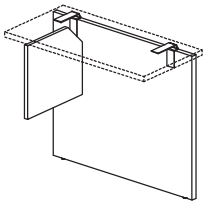

740

BIURKO PROSTE DUO-P

600

1200/1400/1600/1800/2000

DUO-P 600

PD-P601 1200x600x740
PD-P602 1400x600x740
PD-P603 1600x600x740
PD-P604 1800x600x740
PD-P605 2000x600x740

BIURKO PROSTE DUO-P

700

1200/1400/1600/1800/2000

DUO-P 700

PD-P701 1200x700x740
PD-P702 1400x700x740
PD-P703 1600x700x740
PD-P704 1800x700x740
PD-P705 2000x700x740

BIURKO PROSTE DUO-P

800

1200/1400/1600/1800/2000

DUO-P 800

PD-P01 1200x800x740
PD-P02 1400x800x740
PD-P03 1600x800x740
PD-P04 1800x800x740
PD-P05 2000x800x740

STELAŻ TYPU: DUO-P
KONSTRUKCJA PŁYTOWA: GR.25 MM
BLENDY KONSTRUKCYJNA: 18 MM
REGULACJA:
POZIOMUJĄCA W ZAKRESIE: +/- 10 MM

740

BIURKO NAROŻNE PRAWY DUO-P

1000

1400/1600/1800

DUO-P NAROŻNE 1000

PD-N11 1400/800x1000/420x740
PD-N14 1600/800x1000/420x740
PD-N16 1800/800x1000/420x740

DUO-P NAROŻNE 1200

PD-N21 1600/800x1200/600x740
PD-N23 1800/800x1200/600x740

BIURKO NAROŻNE LEWE DUO-P

1200

1600/1800

DUO-P NAROŻNE 1200

PD-N22 1600/800x1200/600x740
PD-N24 1800/800x1200/600x740

STELAŻ TYPU: DUO-P
KONSTRUKCJA PŁYTOWA: GR.25 MM
BLENDY KONSTRUKCYJNA: 18 MM
REGULACJA:
POZIOMUJĄCA W ZAKRESIE: +/- 10 MM