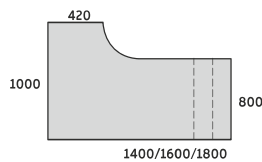

1200/1400/1600/1800/2000

DUO-P 700

PD-P701 1200x700x740
PD-P702 1400x700x740
PD-P703 1600x700x740
PD-P704 1800x700x740
PD-P705 2000x700x740

BIURKO PROSTE DUO-P

800

1200/1400/1600/1800/2000

DUO-P 800

PD-P01 1200x800x740
PD-P02 1400x800x740
PD-P03 1600x800x740
PD-P04 1800x800x740
PD-P05 2000x800x740

STELAŻ TYPU: DUO-P
KONSTRUKCJA PŁYTOWA: GR.25 MM
BLENDY KONSTRUKCYJNA: 18 MM
REGULACJA:
POZIOMUJĄCA W ZAKRESIE: +/- 10 MM

740

BIURKO NAROŻNE PRAWY DUO-P

1000

1400/1600/1800

DUO-P NAROŻNE 1000

PD-N11 1400/800x1000/420x740
PD-N14 1600/800x1000/420x740
PD-N16 1800/800x1000/420x740