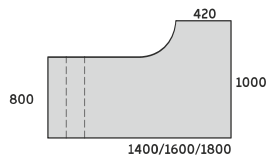

STELAŻ TYPU: DUO-P
KONSTRUKCJA PŁYTOWA: GR.25 MM
BLENDY KONSTRUKCYJNA: 18 MM
REGULACJA:
POZIOMUJĄCA W ZAKRESIE: +/- 10 MM

740

BIURKO NAROŻNE PRAWY DUO-P

1000

1400/1600/1800

DUO-P NAROŻNE 1000

PD-N11 1400/800x1000/420x740
PD-N14 1600/800x1000/420x740
PD-N16 1800/800x1000/420x740

BIURKO NAROŻNE LEWE DUO-P

1000

1400/1600/1800

DUO-P NAROŻNE 1000

PD-N12 1400/800x1000/420x740
PD-N15 1600/800x1000/420x740
PD-N17 1800/800x1000/420x740

BIURKO NAROŻNE PRAWY DUO-P

1200

1600/1800