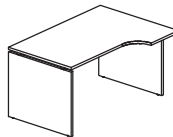

1200/1400/1600/1800/2000

DUO-P 700

PD-P701 1200x700x740
PD-P702 1400x700x740
PD-P703 1600x700x740
PD-P704 1800x700x740
PD-P705 2000x700x740

BIURKO PROSTE DUO-P

800

1200/1400/1600/1800/2000

DUO-P 800

PD-P01 1200x800x740
PD-P02 1400x800x740
PD-P03 1600x800x740
PD-P04 1800x800x740
PD-P05 2000x800x740

STELAŻ TYPU: DUO-P
KONSTRUKCJA PŁYTOWA: GR.25 MM
BLENDY KONSTRUKCYJNA: 18 MM
REGULACJA:
POZIOMUJĄCA W ZAKRESIE: +/- 10 MM

740

BIURKO NAROŻNE PRAWY DUO-P

1000

1400/1600/1800

DUO-P NAROŻNE 1000

PD-N11 1400/800x1000/420x740
PD-N14 1600/800x1000/420x740
PD-N16 1800/800x1000/420x740

BIURKO NAROŻNE LEWE DUO-P

1000

1400/1600/1800

DUO-P NAROŻNE 1000

PD-N12 1400/800x1000/420x740
PD-N15 1600/800x1000/420x740
PD-N17 1800/800x1000/420x740

BIURKO NAROŻNE PRAWY DUO-P

1200

1600/1800

DUO-P NAROŻNE 1200

PD-N21 1600/800x1200/600x740
PD-N23 1800/800x1200/600x740

BIURKO NAROŻNE LEWE DUO-P

1200

1600/1800

DUO-P NAROŻNE 1200

PD-N22 1600/800x1200/600x740
PD-N24 1800/800x1200/600x740

STELAŻ TYPU: DUO-P
KONSTRUKCJA PŁYTOWA: GR.25 MM
BLENDY KONSTRUKCYJNA: 18 MM
REGULACJA:
POZIOMUJĄCA W ZAKRESIE: +/- 10 MM