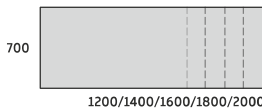

740

BIURKO PROSTE DUO-P

600

1200/1400/1600/1800/2000

DUO-P 600

PD-P601 1200x600x740
PD-P602 1400x600x740
PD-P603 1600x600x740
PD-P604 1800x600x740
PD-P605 2000x600x740

BIURKO PROSTE DUO-P

700

1200/1400/1600/1800/2000

DUO-P 700

PD-P701 1200x700x740
PD-P702 1400x700x740
PD-P703 1600x700x740
PD-P704 1800x700x740
PD-P705 2000x700x740

BIURKO PROSTE DUO-P

800

1200/1400/1600/1800/2000

DUO-P 800

PD-P01 1200x800x740
PD-P02 1400x800x740
PD-P03 1600x800x740
PD-P04 1800x800x740
PD-P05 2000x800x740

STELAŻ TYPU: DUO-P
KONSTRUKCJA PŁYTOWA: GR.25 MM
BLENDY KONSTRUKCYJNA: 18 MM
REGULACJA:
POZIOMUJĄCA W ZAKRESIE: +/- 10 MM

740

BIURKO NAROŻNE PRAWY DUO-P

1000

1400/1600/1800

DUO-P NAROŻNE 1000

PD-N11 1400/800x1000/420x740
PD-N14 1600/800x1000/420x740
PD-N16 1800/800x1000/420x740