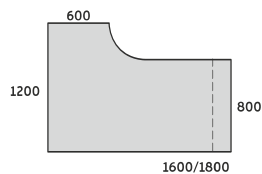

STELAŻ TYPU: DUO-P
KONSTRUKCJA PŁYTOWA: GR.25 MM
BLENDY KONSTRUKCYJNA: 18 MM
REGULACJA:
POZIOMUJĄCA W ZAKRESIE: +/- 10 MM

740

BIURKO NAROŻNE PRAWY DUO-P

1000

1400/1600/1800

DUO-P NAROŻNE 1000

PD-N11 1400/800x1000/420x740
PD-N14 1600/800x1000/420x740
PD-N16 1800/800x1000/420x740

BIURKO NAROŻNE LEWE DUO-P

1000

1400/1600/1800

DUO-P NAROŻNE 1000

PD-N12 1400/800x1000/420x740
PD-N15 1600/800x1000/420x740
PD-N17 1800/800x1000/420x740

BIURKO NAROŻNE PRAWY DUO-P

1200

1600/1800

DUO-P NAROŻNE 1200

PD-N21 1600/800x1200/600x740
PD-N23 1800/800x1200/600x740

BIURKO NAROŻNE LEWE DUO-P

1200

1600/1800

DUO-P NAROŻNE 1200

PD-N22 1600/800x1200/600x740
PD-N24 1800/800x1200/600x740

STELAŻ TYPU: DUO-P
KONSTRUKCJA PŁYTOWA: GR.25 MM
BLENDY KONSTRUKCYJNA: 18 MM
REGULACJA:
POZIOMUJĄCA W ZAKRESIE: +/- 10 MM