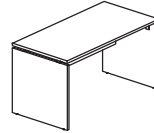

740

BIURKO PROSTE DUO-P

600

1200/1400/1600/1800/2000

DUO-P 600

PD-P601 1200x600x740
PD-P602 1400x600x740
PD-P603 1600x600x740
PD-P604 1800x600x740
PD-P605 2000x600x740

BIURKO PROSTE DUO-P

700

1200/1400/1600/1800/2000

DUO-P 700

PD-P701 1200x700x740
PD-P702 1400x700x740
PD-P703 1600x700x740
PD-P704 1800x700x740
PD-P705 2000x700x740

BIURKO PROSTE DUO-P

800

1200/1400/1600/1800/2000

DUO-P 800

PD-P01 1200x800x740
PD-P02 1400x800x740
PD-P03 1600x800x740
PD-P04 1800x800x740
PD-P05 2000x800x740

STELAŻ TYPU: DUO-P
KONSTRUKCJA PŁYTOWA: GR.25 MM
BLENDY KONSTRUKCYJNA: 18 MM
REGULACJA:
POZIOMUJĄCA W ZAKRESIE: +/- 10 MM

740

BIURKO NAROŻNE PRAWY DUO-P

1000

1400/1600/1800

DUO-P NAROŻNE 1000

PD-N11 1400/800x1000/420x740
PD-N14 1600/800x1000/420x740
PD-N16 1800/800x1000/420x740

DUO-P NAROŻNE 1200

PD-N21 1600/800x1200/600x740
PD-N23 1800/800x1200/600x740

BIURKO NAROŻNE LEWE DUO-P

1200

1600/1800

DUO-P NAROŻNE 1200

PD-N22 1600/800x1200/600x740
PD-N24 1800/800x1200/600x740

STELAŻ TYPU: DUO-P
KONSTRUKCJA PŁYTOWA: GR.25 MM
BLENDY KONSTRUKCYJNA: 18 MM
REGULACJA:
POZIOMUJĄCA W ZAKRESIE: +/- 10 MM