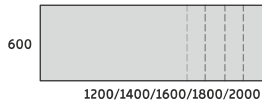

740

BIURKO PROSTE DUO-P

600

1200/1400/1600/1800/2000

DUO-P 600

PD-P601 1200x600x740
PD-P602 1400x600x740
PD-P603 1600x600x740
PD-P604 1800x600x740
PD-P605 2000x600x740

BIURKO PROSTE DUO-P

700

1200/1400/1600/1800/2000

DUO-P 700

PD-P701 1200x700x740
PD-P702 1400x700x740
PD-P703 1600x700x740
PD-P704 1800x700x740
PD-P705 2000x700x740

BIURKO PROSTE DUO-P

800

1200/1400/1600/1800/2000

DUO-P 800

PD-P01 1200x800x740
PD-P02 1400x800x740
PD-P03 1600x800x740
PD-P04 1800x800x740
PD-P05 2000x800x740

STELAŻ TYPU: DUO-P
KONSTRUKCJA PŁYTOWA: GR.25 MM
BLENDY KONSTRUKCYJNA: 18 MM
REGULACJA:
POZIOMUJĄCA W ZAKRESIE: +/- 10 MM

740

BIURKO NAROŻNE PRAWY DUO-P

1000

1400/1600/1800

DUO-P NAROŻNE 1000

PD-N11 1400/800x1000/420x740
PD-N14 1600/800x1000/420x740
PD-N16 1800/800x1000/420x740