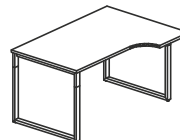

BIURKO PROSTE DUO-O Z JEDNĄ NOGĄ

DUO-O 800

OD-P31/D 1200x800x740
OD-P32/D 1400x800x740
OD-P33/D 1600x800x740
OD-P34/D 1800x800x740
OD-P35/D 2000x800x740

DO KONTENERÓW/SZAFEK GABINETOWYCH:
TPS4, TPS4/M, TPS3F, TPS3F/M, TPSP,
DUSP, ADSP, ODSP, UDSP, CDSP
Z KATALOGU KONTENERY

STELAŻ TYPU: DUO-O
PROFIL: PROSTOKĄTNY 50X25 MM
PROFIL ŁĄCZYNY: 40X20 MM
REGULACJA:
POZIOMUJĄCA W ZAKRESIE: +/- 10 MM
NOGI DREWNIANE

BIURKO NAROŻNE PRAWO DUO-O

DUO-O NAROŻNE 1000

OD-N11/D 1400/800x1000/420x740
OD-N14/D 1600/800x1000/420x740
OD-N16/D 1800/800x1000/420x740