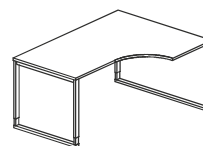

BIURKO NAROŻNE PRAWO DUO-O

DUO-O NAROŻNE 1200

ODS-N21 1600/800x1200/600x650-850
ODS-N23 1800/800x1200/600x650-850