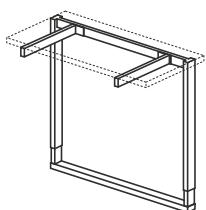

ODS-N11 1400/800x1000/420x650-850
ODS-N14 1600/800x1000/420x650-850
ODS-N16 1800/800x1000/420x650-850

BIURKO NAROŻNE LEWE DUO-O

DUO-O NAROŻNE 1000

ODS-N12 1400/800x1000/420x650-850
ODS-N15 1600/800x1000/420x650-850
ODS-N17 1800/800x1000/420x650-850

BIURKO NAROŻNE PRAWO DUO-O

DUO-O NAROŻNE 1200

ODS-N21 1600/800x1200/600x650-850
ODS-N23 1800/800x1200/600x650-850

BIURKO NAROŻNE LEWE DUO-O

DUO-O NAROŻNE 1200

ODS-N22 1600/800x1200/600x650-850
ODS-N24 1800/800x1200/600x650-850

STELAŻ TYPU: DUO-O SKOKOWY
PROFIL: PROSTOKĄTNY 50X25 MM
PROFIL ŁĄCZNYNY: 40X20 MM
REGULACJA:
POZIOMUJĄCA W ZAKRESIE: +/- 10 MM
SKOKOWA W ZAKRESIE: 650÷850 MM
CO 20MM

BIURKO PROSTE DUO-O

DUO-O 600

OD-P601/D 1200x600x740
OD-P602/D 1400x600x740
OD-P603/D 1600x600x740
OD-P604/D 1800x600x740
OD-P605/D 2000x600x740