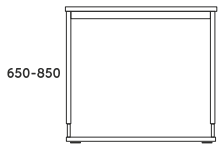

800

1600/1800

BIURKO NAROŻNE LEWE DUO-O

800

600

1200

1600/1800

STELAŻ TYPU: DUO-O
PROFIL: PROSTOKĄTNY 50X25 MM
PROFIL ŁĄCZNY: 40X20 MM
REGULACJA:
POZIOMUJĄCA W ZAKRESIE: +/- 10 MM

DUO-O NAROŻNE 1000

OD-N11 1400/800x1000/420x740
OD-N14 1600/800x1000/420x740
OD-N16 1800/800x1000/420x740

DUO-O NAROŻNE 1000

OD-N12 1400/800x1000/420x740
OD-N15 1600/800x1000/420x740
OD-N17 1800/800x1000/420x740

DUO-O NAROŻNE 1200

OD-N21 1600/800x1200/600x740
OD-N23 1800/800x1200/600x740

DUO-O NAROŻNE 1200

OD-N22 1600/800x1200/600x740
OD-N24 1800/800x1200/600x740

BIURKO PROSTE DUO-O

DUO-O 600

ODS-P601 1200x600x650-850
ODS-P602 1400x600x650-850
ODS-P603 1600x600x650-850
ODS-P604 1800x600x650-850
ODS-P605 2000x600x650-850