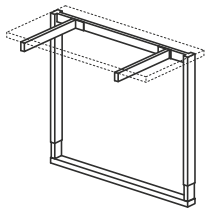

DUO-O NAROŻNE 1000

OD-N11 1400/800x1000/420x740
OD-N14 1600/800x1000/420x740
OD-N16 1800/800x1000/420x740

DUO-O NAROŻNE 1000

OD-N12 1400/800x1000/420x740
OD-N15 1600/800x1000/420x740
OD-N17 1800/800x1000/420x740

DUO-O NAROŻNE 1200

OD-N21 1600/800x1200/600x740
OD-N23 1800/800x1200/600x740

DUO-O NAROŻNE 1200

OD-N22 1600/800x1200/600x740
OD-N24 1800/800x1200/600x740

BIURKO PROSTE DUO-O

DUO-O 600

ODS-P601 1200x600x650-850
ODS-P602 1400x600x650-850
ODS-P603 1600x600x650-850
ODS-P604 1800x600x650-850
ODS-P605 2000x600x650-850

BIURKO PROSTE DUO-O

DUO-O 700

ODS-P701 1200x700x650-850
ODS-P702 1400x700x650-850
ODS-P703 1600x700x650-850
ODS-P704 1800x700x650-850
ODS-P705 2000x700x650-850

BIURKO PROSTE DUO-O

DUO-O 800

ODS-P01 1200x800x650-850
ODS-P02 1400x800x650-850
ODS-P03 1600x800x650-850
ODS-P04 1800x800x650-850
ODS-P05 2000x800x650-850

STELAŻ TYPU: DUO-O SKOKOWY
PROFIL: PROSTOKĄTNY 50X25 MM
PROFIL ŁĄCZNYNY: 40X20 MM
REGULACJA:
POZIOMUJĄCA W ZAKRESIE: +/- 10 MM
SKOKOWA W ZAKRESIE: 650÷850 MM
CO 20MM

BIURKO NAROŻNE PRAWO DUO-O

DUO-O NAROŻNE 1000