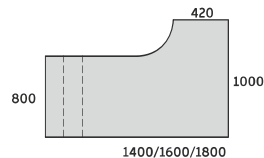

BIURKO NAROŻNE LEWE DUO-O

DUO-O NAROŻNE 1000

OD-N12/D 1400/800x1000/420x740
OD-N15/D 1600/800x1000/420x740
OD-N17/D 1800/800x1000/420x740