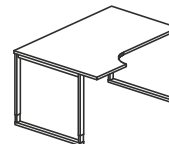

BIURKO PROSTE DUO-O

DUO-O 700

ODS-P701 1200x700x650-850
ODS-P702 1400x700x650-850
ODS-P703 1600x700x650-850
ODS-P704 1800x700x650-850
ODS-P705 2000x700x650-850

BIURKO PROSTE DUO-O

DUO-O 800

ODS-P01 1200x800x650-850
ODS-P02 1400x800x650-850
ODS-P03 1600x800x650-850
ODS-P04 1800x800x650-850
ODS-P05 2000x800x650-850

STELAŻ TYPU: DUO-O SKOKOWY
PROFIL: PROSTOKĄTNY 50X25 MM
PROFIL ŁĄCZNYNY: 40X20 MM
REGULACJA:
POZIOMUJĄCA W ZAKRESIE: +/- 10 MM
SKOKOWA W ZAKRESIE: 650÷850 MM
CO 20MM

BIURKO NAROŻNE PRAWO DUO-O

DUO-O NAROŻNE 1000

ODS-N11 1400/800x1000/420x650-850
ODS-N14 1600/800x1000/420x650-850
ODS-N16 1800/800x1000/420x650-850

BIURKO NAROŻNE LEWE DUO-O

DUO-O NAROŻNE 1000

ODS-N12 1400/800x1000/420x650-850
ODS-N15 1600/800x1000/420x650-850
ODS-N17 1800/800x1000/420x650-850