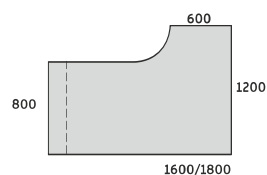

BIURKO NAROŻNE LEWE DUO-O

DUO-O NAROŻNE 1200

ODS-N22 1600/800x1200/600x650-850
ODS-N24 1800/800x1200/600x650-850