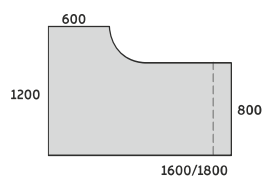

BIURKO NAROŻNE PRAWO DUO-O

DUO-O NAROŻNE 1200

ODS-N21 1600/800x1200/600x650-850
ODS-N23 1800/800x1200/600x650-850