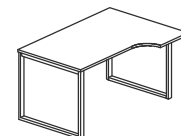

800

1600/1800

BIURKO NAROŻNE LEWE DUO-O

800

600

1200

1600/1800

STELAŻ TYPU: DUO-O
PROFIL: PROSTOKĄTNY 50X25 MM
PROFIL ŁĄCZNY: 40X20 MM
REGULACJA:
POZIOMUJĄCA W ZAKRESIE: +/- 10 MM

DUO-O NAROŻNE 1000

OD-N11 1400/800x1000/420x740
OD-N14 1600/800x1000/420x740
OD-N16 1800/800x1000/420x740

DUO-O NAROŻNE 1000

OD-N12 1400/800x1000/420x740
OD-N15 1600/800x1000/420x740
OD-N17 1800/800x1000/420x740