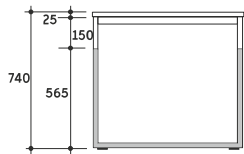

BIURKO PROSTE DUO-O Z JEDNĄ NOGĄ

DUO-O 800

OD-P31/D 1200x800x740
OD-P32/D 1400x800x740
OD-P33/D 1600x800x740
OD-P34/D 1800x800x740
OD-P35/D 2000x800x740

DO KONTENERÓW/SZAFEK GABINETOWYCH:
TPS4, TPS4/M, TPS3F, TPS3F/M, TPSP,
DUSP, ADSP, ODSP, UDSP, CDSP
Z KATALOGU KONTENERY

STELAŻ TYPU: DUO-O
PROFIL: PROSTOKĄTNY 50X25 MM
PROFIL ŁĄCZYNY: 40X20 MM
REGULACJA:
POZIOMUJĄCA W ZAKRESIE: +/- 10 MM
NOGI DREWNIANE

BIURKO NAROŻNE PRAWO DUO-O

DUO-O NAROŻNE 1000

OD-N11/D 1400/800x1000/420x740
OD-N14/D 1600/800x1000/420x740
OD-N16/D 1800/800x1000/420x740