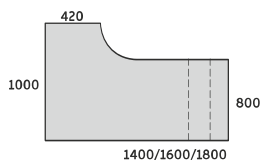

BIURKO NAROŻNE PRAWO DUO-O

DUO-O NAROŻNE 1000

OD-N11/D 1400/800x1000/420x740
OD-N14/D 1600/800x1000/420x740
OD-N16/D 1800/800x1000/420x740