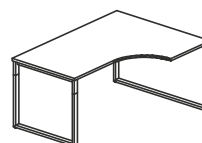

BIURKO NAROŻNE PRAWO DUO-O

DUO-O NAROŻNE 1200

OD-N21/D 1600/800x1200/600x740
OD-N23/D 1800/800x1200/600x740