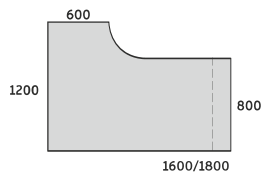

DUO-O 800

OD-P31 1200x800x740
OD-P32 1400x800x740
OD-P33 1600x800x740
OD-P34 1800x800x740
OD-P35 2000x800x740

740

BIURKO NAROŻNE PRAWE DUO-O

1000

420

800

1400/1600/1800

BIURKO NAROŻNE LEWE DUO-O

800

420

1000

1400/1600/1800

BIURKO NAROŻNE PRAWE DUO-O

1200

600

800

1600/1800

BIURKO NAROŻNE LEWE DUO-O

800

600

1200

1600/1800

STELAŻ TYPU: DUO-O
PROFIL: PROSTOKĄTNY 50X25 MM
PROFIL ŁĄCZNY: 40X20 MM
REGULACJA:
POZIOMUJĄCA W ZAKRESIE: +/- 10 MM