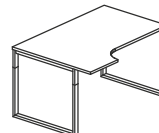

BIURKO NAROŻNE LEWE DUO-O

DUO-O NAROŻNE 1000

OD-N12/D 1400/800x1000/420x740
OD-N15/D 1600/800x1000/420x740
OD-N17/D 1800/800x1000/420x740