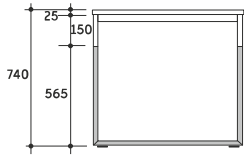

ODS-N11 1400/800x1000/420x650-850
ODS-N14 1600/800x1000/420x650-850
ODS-N16 1800/800x1000/420x650-850

BIURKO NAROŻNE LEWE DUO-O

DUO-O NAROŻNE 1000

ODS-N12 1400/800x1000/420x650-850
ODS-N15 1600/800x1000/420x650-850
ODS-N17 1800/800x1000/420x650-850

BIURKO NAROŻNE PRAWO DUO-O

DUO-O NAROŻNE 1200

ODS-N21 1600/800x1200/600x650-850
ODS-N23 1800/800x1200/600x650-850

BIURKO NAROŻNE LEWE DUO-O

DUO-O NAROŻNE 1200

ODS-N22 1600/800x1200/600x650-850
ODS-N24 1800/800x1200/600x650-850

STELAŻ TYPU: DUO-O SKOKOWY
PROFIL: PROSTOKĄTNY 50X25 MM
PROFIL ŁĄCZNYNY: 40X20 MM
REGULACJA:
POZIOMUJĄCA W ZAKRESIE: +/- 10 MM
SKOKOWA W ZAKRESIE: 650÷850 MM
CO 20MM

BIURKO PROSTE DUO-O

DUO-O 600

OD-P601/D 1200x600x740
OD-P602/D 1400x600x740
OD-P603/D 1600x600x740
OD-P604/D 1800x600x740
OD-P605/D 2000x600x740