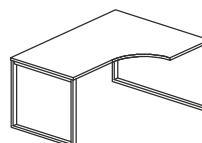

800

1600/1800

BIURKO NAROŻNE LEWE DUO-O

800

600

1200

1600/1800

STELAŻ TYPU: DUO-O
PROFIL: PROSTOKĄTNY 50X25 MM
PROFIL ŁĄCZNY: 40X20 MM
REGULACJA:
POZIOMUJĄCA W ZAKRESIE: +/- 10 MM

DUO-O NAROŻNE 1000

OD-N11 1400/800x1000/420x740
OD-N14 1600/800x1000/420x740
OD-N16 1800/800x1000/420x740

DUO-O NAROŻNE 1000

OD-N12 1400/800x1000/420x740
OD-N15 1600/800x1000/420x740
OD-N17 1800/800x1000/420x740