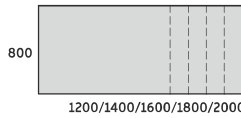

BIURKO PROSTE DUO-O

DUO-O 800

OD-P01/D 1200x800x740
OD-P02/D 1400x800x740
OD-P03/D 1600x800x740
OD-P04/D 1800x800x740
OD-P05/D 2000x800x740