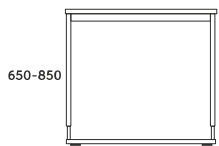

DUO-O NAROŻNE 1200

OD-N21 1600/800x1200/600x740
OD-N23 1800/800x1200/600x740

DUO-O NAROŻNE 1200

OD-N22 1600/800x1200/600x740
OD-N24 1800/800x1200/600x740

BIURKO PROSTE DUO-O

DUO-O 600

ODS-P601 1200x600x650-850
ODS-P602 1400x600x650-850
ODS-P603 1600x600x650-850
ODS-P604 1800x600x650-850
ODS-P605 2000x600x650-850

BIURKO PROSTE DUO-O

DUO-O 700

ODS-P701 1200x700x650-850
ODS-P702 1400x700x650-850
ODS-P703 1600x700x650-850
ODS-P704 1800x700x650-850
ODS-P705 2000x700x650-850

BIURKO PROSTE DUO-O

DUO-O 800

ODS-P01 1200x800x650-850
ODS-P02 1400x800x650-850
ODS-P03 1600x800x650-850
ODS-P04 1800x800x650-850
ODS-P05 2000x800x650-850

STELAŻ TYPU: DUO-O SKOKOWY
PROFIL: PROSTOKĄTNY 50X25 MM
PROFIL ŁĄCZNYNY: 40X20 MM
REGULACJA:
POZIOMUJĄCA W ZAKRESIE: +/- 10 MM
SKOKOWA W ZAKRESIE: 650÷850 MM
CO 20MM

BIURKO NAROŻNE PRAWO DUO-O

DUO-O NAROŻNE 1000