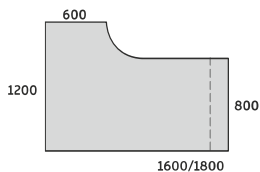

BIURKO NAROŻNE PRAWO DUO-O

DUO-O NAROŻNE 1200

OD-N21/D 1600/800x1200/600x740
OD-N23/D 1800/800x1200/600x740