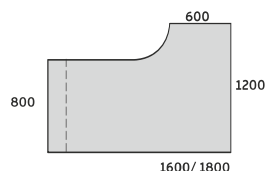

DUO-O 800

OD-P31 1200x800x740
OD-P32 1400x800x740
OD-P33 1600x800x740
OD-P34 1800x800x740
OD-P35 2000x800x740

740

BIURKO NAROŻNE PRAWE DUO-O

1000

420

800

1400/1600/1800

BIURKO NAROŻNE LEWE DUO-O

800

420

1000

1400/1600/1800

BIURKO NAROŻNE PRAWE DUO-O

1200

600

800

1600/1800

BIURKO NAROŻNE LEWE DUO-O

800

600

1200

1600/1800

STELAŻ TYPU: DUO-O
PROFIL: PROSTOKĄTNY 50X25 MM
PROFIL ŁĄCZNY: 40X20 MM
REGULACJA:
POZIOMUJĄCA W ZAKRESIE: +/- 10 MM