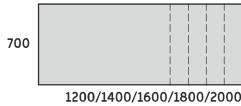

BIURKO PROSTE DUO-O

DUO-O 700

OD-P701/D 1200x700x740
OD-P702/D 1400x700x740
OD-P703/D 1600x700x740
OD-P704/D 1800x700x740
OD-P705/D 2000x700x740