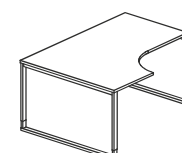

BIURKO NAROŻNE LEWE DUO-O

DUO-O NAROŻNE 1200

ODS-N22 1600/800x1200/600x650-850
ODS-N24 1800/800x1200/600x650-850