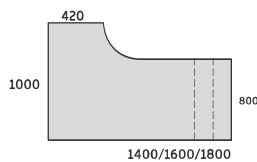

STELAŻ TYPU: DUO-O SKOKOWY
PROFIL: PROSTOKĄTNY 50X25 MM
PROFIL ŁĄCZNYNY: 40X20 MM
REGULACJA:
POZIOMUJĄCA W ZAKRESIE: +/- 10 MM
SKOKOWA W ZAKRESIE: 650÷850 MM
CO 20MM

BIURKO NAROŻNE PRAWO DUO-O

DUO-O NAROŻNE 1000