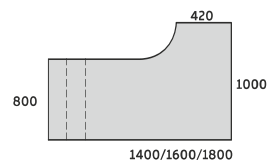

BIURKO NAROŻNE LEWE DUO-O

DUO-O NAROŻNE 1000

ODS-N12 1400/800x1000/420x650-850
ODS-N15 1600/800x1000/420x650-850
ODS-N17 1800/800x1000/420x650-850