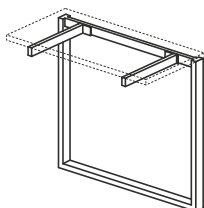

800

1600/1800

BIURKO NAROŻNE LEWE DUO-O

800

600

1200

1600/1800

STELAŻ TYPU: DUO-O
PROFIL: PROSTOKĄTNY 50X25 MM
PROFIL ŁĄCZNY: 40X20 MM
REGULACJA:
POZIOMUJĄCA W ZAKRESIE: +/- 10 MM

DUO-O NAROŻNE 1000

OD-N11 1400/800x1000/420x740
OD-N14 1600/800x1000/420x740
OD-N16 1800/800x1000/420x740

DUO-O NAROŻNE 1000

OD-N12 1400/800x1000/420x740
OD-N15 1600/800x1000/420x740
OD-N17 1800/800x1000/420x740