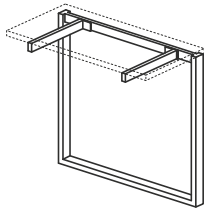

800

1200/1400/1600/1800/2000

BIURKO PROSTE DUO-O Z JEDNĄ NOGĄ

800

1200/1400/1600/1800/2000

DO KONTENERÓW/SZAFEK
GABINETOWYCH: TPS4, TPS4/M,
TPS3F, TPS3F/M, TPSP,
DUSP, ADSP, ODSP, UDSP, CDSP
Z KATALOGU KONTENERY

STELAŻ TYPU: DUO-O
PROFIL: PROSTOKĄTNY 50X25 MM
PROFIL ŁĄCZNY: 40X20 MM
REGULACJA:
POZIOMUJĄCA W ZAKRESIE: +/- 10 MM

DUO-O 600

OD-P601 1200x600x740
OD-P602 1400x600x740
OD-P603 1600x600x740
OD-P604 1800x600x740
OD-P605 2000x600x740