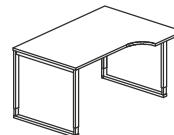

DUO-O NAROŻNE 1200

OD-N21 1600/800x1200/600x740
OD-N23 1800/800x1200/600x740

DUO-O NAROŻNE 1200

OD-N22 1600/800x1200/600x740
OD-N24 1800/800x1200/600x740

BIURKO PROSTE DUO-O

DUO-O 600

ODS-P601 1200x600x650-850
ODS-P602 1400x600x650-850
ODS-P603 1600x600x650-850
ODS-P604 1800x600x650-850
ODS-P605 2000x600x650-850

BIURKO PROSTE DUO-O

DUO-O 700

ODS-P701 1200x700x650-850
ODS-P702 1400x700x650-850
ODS-P703 1600x700x650-850
ODS-P704 1800x700x650-850
ODS-P705 2000x700x650-850

BIURKO PROSTE DUO-O

DUO-O 800

ODS-P01 1200x800x650-850
ODS-P02 1400x800x650-850
ODS-P03 1600x800x650-850
ODS-P04 1800x800x650-850
ODS-P05 2000x800x650-850

STELAŻ TYPU: DUO-O SKOKOWY
PROFIL: PROSTOKĄTNY 50X25 MM
PROFIL ŁĄCZNYNY: 40X20 MM
REGULACJA:
POZIOMUJĄCA W ZAKRESIE: +/- 10 MM
SKOKOWA W ZAKRESIE: 650÷850 MM
CO 20MM

BIURKO NAROŻNE PRAWO DUO-O

DUO-O NAROŻNE 1000