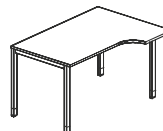

BIURKO PROSTE DUO-N

DUO-N 700

NDS-P701 1200x700x650-850
NDS-P702 1400x700x650-850
NDS-P703 1600x700x650-850
NDS-P704 1800x700x650-850
NDS-P705 2000x700x650-850

STELAŻ TYPU: DUO-N SKOKOWY
PROFIL: PROSTOKĄTNY 50X25 MM
PROFIL ŁĄCZYNY: 40X20 MM
REGULACJA:
POZIOMUJĄCA W ZAKRESIE: +/- 10 MM
SKOKOWA W ZAKRESIE: 650+850 MM
CO 20MM

BIURKO PROSTE DUO-N

DUO-N 800

NDS-P01 1200x800x650-850
NDS-P02 1400x800x650-850
NDS-P03 1600x800x650-850
NDS-P04 1800x800x650-850
NDS-P05 2000x800x650-850

BIURKO NAROŻNE PRAWO DUO-N

DUO-N NAROŻNE 1000

NDS-N11 1400/800x1000/420x650-850
NDS-N14 1600/800x1000/420x650-850
NDS-N16 1800/800x1000/420x650-850

BIURKO NAROŻNE LEWE DUO-N

DUO-N NAROŻNE 1000

NDS-N12 1400/800x1000/420x650-850
NDS-N15 1600/800x1000/420x650-850
NDS-N17 1800/800x1000/420x650-850

BIURKO NAROŻNE PRAWO DUO-N

DUO-N NAROŻNE 1200

NDS-N21 1600/800x1200/600x650-850
NDS-N23 1800/800x1200/600x650-850