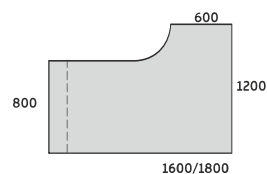

BIURKO NAROŻNE PRAWO DUO-N

DUO-N NAROŻNE 1000

ND-N11 1400/800x1000/420x740
ND-N14 1600/800x1000/420x740
ND-N16 1800/800x1000/420x740

BIURKO NAROŻNE LEWE DUO-N

DUO-N NAROŻNE 1000

ND-N12 1400/800x1000/420x740
ND-N15 1600/800x1000/420x740
ND-N17 1800/800x1000/420x740

BIURKO NAROŻNE PRAWO DUO-N

DUO-N NAROŻNE 1200

ND-N21 1600/800x1200/600x740
ND-N23 1800/800x1200/600x740

BIURKO NAROŻNE LEWE DUO-N

DUO-N NAROŻNE 1200

ND-N22 1600/800x1200/600x740
ND-N24 1800/800x1200/600x740

STELAŻ TYPU: DUO-N
PROFIL: PROSTOKĄTNY 50X25 MM
PROFIL ŁĄCZNYNY: 40X20 MM
REGULACJA:
POZIOMUJĄCA W ZAKRESIE: +/- 10 MM

BIURKO PROSTE DUO-N

DUO-N 600

NDS-P601 1200x600x650-850
NDS-P602 1400x600x650-850
NDS-P603 1600x600x650-850
NDS-P604 1800x600x650-850
NDS-P605 2000x600x650-850