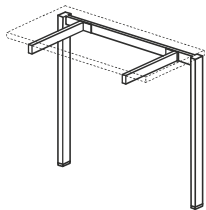

BIURKO PROSTE DUO-N

DUO-N 600

ND-P601 1200x600x740
ND-P602 1400x600x740
ND-P603 1600x600x740
ND-P604 1800x600x740
ND-P605 2000x600x740

BIURKO PROSTE DUO-N

DUO-N 700

ND-P701 1200x700x740
ND-P702 1400x700x740
ND-P703 1600x700x740
ND-P704 1800x700x740
ND-P705 2000x700x740

BIURKO PROSTE DUO-N

DUO-N 800

ND-P01 1200x800x740
ND-P02 1400x800x740
ND-P03 1600x800x740
ND-P04 1800x800x740
ND-P05 2000x800x740

BIURKO PROSTE DUO-N Z JEDNĄ NOGĄ

DUO-N 800

ND-P31 1200x800x740
ND-P32 1400x800x740
ND-P33 1600x800x740
ND-P34 1800x800x740
ND-P35 2000x800x740

DO KONTENERÓW/SZAFEK GABINETOWYCH:
TPS4, TPS4/M, TPS3F, TPS3F/M, TPSP,
DUSP, ADSP, ODSF, UDSP, CDSP
Z KATALOGU KONTENERY

STELAŻ TYPU: DUO-N
PROFIL: PROSTOKĄTNY 50X25 MM
PROFIL ŁĄCZNYNY: 40X20 MM
REGULACJA:
POZIOMUJĄCA W ZAKRESIE: +/- 10 MM

BIURKO NAROŻNE LEWE DUO-N

DUO-N NAROŻNE 1200

NDS-N22 1600/800x1200/600x650-850
NDS-N24 1800/800x1200/600x650-850

STELAŻ TYPU: DUO-N SKOKOWY
PROFIL: PROSTOKĄTNY 50X25 MM
PROFIL ŁĄCZYNY: 40X20 MM
REGULACJA:
POZIOMUJĄCA W ZAKRESIE: +/- 10 MM
SKOKOWA W ZAKRESIE: 650+850 MM
CO 20MM