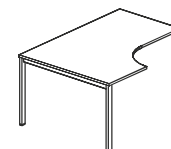

BIURKO NAROŻNE PRAWO DUO-N

DUO-N NAROŻNE 1000

ND-N11 1400/800x1000/420x740
ND-N14 1600/800x1000/420x740
ND-N16 1800/800x1000/420x740

BIURKO NAROŻNE LEWE DUO-N

DUO-N NAROŻNE 1000

ND-N12 1400/800x1000/420x740
ND-N15 1600/800x1000/420x740
ND-N17 1800/800x1000/420x740

BIURKO NAROŻNE PRAWO DUO-N

DUO-N NAROŻNE 1200

ND-N21 1600/800x1200/600x740
ND-N23 1800/800x1200/600x740

BIURKO NAROŻNE LEWE DUO-N

DUO-N NAROŻNE 1200

ND-N22 1600/800x1200/600x740
ND-N24 1800/800x1200/600x740

STELAŻ TYPU: DUO-N
PROFIL: PROSTOKĄTNY 50X25 MM
PROFIL ŁĄCZNYNY: 40X20 MM
REGULACJA:
POZIOMUJĄCA W ZAKRESIE: +/- 10 MM

BIURKO PROSTE DUO-N

DUO-N 600

NDS-P601 1200x600x650-850
NDS-P602 1400x600x650-850
NDS-P603 1600x600x650-850
NDS-P604 1800x600x650-850
NDS-P605 2000x600x650-850

BIURKO PROSTE DUO-N

DUO-N 700

NDS-P701 1200x700x650-850
NDS-P702 1400x700x650-850
NDS-P703 1600x700x650-850
NDS-P704 1800x700x650-850
NDS-P705 2000x700x650-850

STELAŻ TYPU: DUO-N SKOKOWY
PROFIL: PROSTOKĄTNY 50X25 MM
PROFIL ŁĄCZYNY: 40X20 MM
REGULACJA:
POZIOMUJĄCA W ZAKRESIE: +/- 10 MM
SKOKOWA W ZAKRESIE: 650+850 MM
CO 20MM