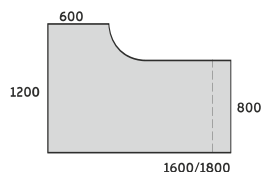

BIURKO NAROŻNE PRAWO DUO-N

DUO-N NAROŻNE 1200

NDS-N21 1600/800x1200/600x650-850
NDS-N23 1800/800x1200/600x650-850