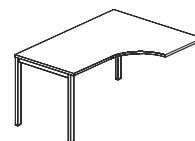

BIURKO NAROŻNE PRAWO DUO-N

DUO-N NAROŻNE 1000

ND-N11 1400/800x1000/420x740
ND-N14 1600/800x1000/420x740
ND-N16 1800/800x1000/420x740

BIURKO NAROŻNE LEWE DUO-N

DUO-N NAROŻNE 1000

ND-N12 1400/800x1000/420x740
ND-N15 1600/800x1000/420x740
ND-N17 1800/800x1000/420x740

BIURKO NAROŻNE PRAWO DUO-N

DUO-N NAROŻNE 1200

ND-N21 1600/800x1200/600x740
ND-N23 1800/800x1200/600x740

BIURKO NAROŻNE LEWE DUO-N

DUO-N NAROŻNE 1200

ND-N22 1600/800x1200/600x740
ND-N24 1800/800x1200/600x740

STELAŻ TYPU: DUO-N
PROFIL: PROSTOKĄTNY 50X25 MM
PROFIL ŁĄCZNYNY: 40X20 MM
REGULACJA:
POZIOMUJĄCA W ZAKRESIE: +/- 10 MM

BIURKO PROSTE DUO-N

DUO-N 600

NDS-P601 1200x600x650-850
NDS-P602 1400x600x650-850
NDS-P603 1600x600x650-850
NDS-P604 1800x600x650-850
NDS-P605 2000x600x650-850