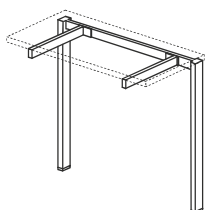

BIURKO NAROŻNE PRAWO DUO-N

DUO-N NAROŻNE 1000

ND-N11 1400/800x1000/420x740
ND-N14 1600/800x1000/420x740
ND-N16 1800/800x1000/420x740

BIURKO NAROŻNE LEWE DUO-N

DUO-N NAROŻNE 1000

ND-N12 1400/800x1000/420x740
ND-N15 1600/800x1000/420x740
ND-N17 1800/800x1000/420x740

BIURKO NAROŻNE PRAWO DUO-N

DUO-N NAROŻNE 1200

ND-N21 1600/800x1200/600x740
ND-N23 1800/800x1200/600x740

BIURKO NAROŻNE LEWE DUO-N

DUO-N NAROŻNE 1200

ND-N22 1600/800x1200/600x740
ND-N24 1800/800x1200/600x740

STELAŻ TYPU: DUO-N
PROFIL: PROSTOKĄTNY 50X25 MM
PROFIL ŁĄCZNYNY: 40X20 MM
REGULACJA:
POZIOMUJĄCA W ZAKRESIE: +/- 10 MM

BIURKO PROSTE DUO-N

DUO-N 600

NDS-P601 1200x600x650-850
NDS-P602 1400x600x650-850
NDS-P603 1600x600x650-850
NDS-P604 1800x600x650-850
NDS-P605 2000x600x650-850

BIURKO PROSTE DUO-N

DUO-N 700

NDS-P701 1200x700x650-850
NDS-P702 1400x700x650-850
NDS-P703 1600x700x650-850
NDS-P704 1800x700x650-850
NDS-P705 2000x700x650-850

STELAŻ TYPU: DUO-N SKOKOWY
PROFIL: PROSTOKĄTNY 50X25 MM
PROFIL ŁĄCZYNY: 40X20 MM
REGULACJA:
POZIOMUJĄCA W ZAKRESIE: +/- 10 MM
SKOKOWA W ZAKRESIE: 650+850 MM
CO 20MM