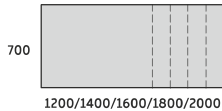

STELAŻ TYPU: DUO-N
PROFIL: PROSTOKĄTNY 50X25 MM
PROFIL ŁĄCZNYNY: 40X20 MM
REGULACJA:
POZIOMUJĄCA W ZAKRESIE: +/- 10 MM

BIURKO PROSTE DUO-N

DUO-N 600

NDS-P601 1200x600x650-850
NDS-P602 1400x600x650-850
NDS-P603 1600x600x650-850
NDS-P604 1800x600x650-850
NDS-P605 2000x600x650-850

BIURKO PROSTE DUO-N

DUO-N 700

NDS-P701 1200x700x650-850
NDS-P702 1400x700x650-850
NDS-P703 1600x700x650-850
NDS-P704 1800x700x650-850
NDS-P705 2000x700x650-850

STELAŻ TYPU: DUO-N SKOKOWY
PROFIL: PROSTOKĄTNY 50X25 MM
PROFIL ŁĄCZYNY: 40X20 MM
REGULACJA:
POZIOMUJĄCA W ZAKRESIE: +/- 10 MM
SKOKOWA W ZAKRESIE: 650+850 MM
CO 20MM