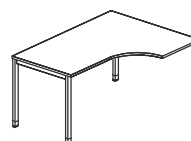

BIURKO PROSTE DUO-N

DUO-N 700

NDS-P701 1200x700x650-850
NDS-P702 1400x700x650-850
NDS-P703 1600x700x650-850
NDS-P704 1800x700x650-850
NDS-P705 2000x700x650-850

STELAŻ TYPU: DUO-N SKOKOWY
PROFIL: PROSTOKĄTNY 50X25 MM
PROFIL ŁĄCZYNY: 40X20 MM
REGULACJA:
POZIOMUJĄCA W ZAKRESIE: +/- 10 MM
SKOKOWA W ZAKRESIE: 650+850 MM
CO 20MM

BIURKO PROSTE DUO-N

DUO-N 800

NDS-P01 1200x800x650-850
NDS-P02 1400x800x650-850
NDS-P03 1600x800x650-850
NDS-P04 1800x800x650-850
NDS-P05 2000x800x650-850

BIURKO NAROŻNE PRAWO DUO-N

DUO-N NAROŻNE 1000

NDS-N11 1400/800x1000/420x650-850
NDS-N14 1600/800x1000/420x650-850
NDS-N16 1800/800x1000/420x650-850

BIURKO NAROŻNE LEWE DUO-N

DUO-N NAROŻNE 1000

NDS-N12 1400/800x1000/420x650-850
NDS-N15 1600/800x1000/420x650-850
NDS-N17 1800/800x1000/420x650-850

BIURKO NAROŻNE PRAWO DUO-N

DUO-N NAROŻNE 1200

NDS-N21 1600/800x1200/600x650-850
NDS-N23 1800/800x1200/600x650-850