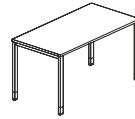

BIURKO NAROŻNE PRAWO DUO-N

DUO-N NAROŻNE 1000

ND-N11 1400/800x1000/420x740
ND-N14 1600/800x1000/420x740
ND-N16 1800/800x1000/420x740

BIURKO NAROŻNE LEWE DUO-N

DUO-N NAROŻNE 1000

ND-N12 1400/800x1000/420x740
ND-N15 1600/800x1000/420x740
ND-N17 1800/800x1000/420x740

BIURKO NAROŻNE PRAWO DUO-N

DUO-N NAROŻNE 1200

ND-N21 1600/800x1200/600x740
ND-N23 1800/800x1200/600x740

BIURKO NAROŻNE LEWE DUO-N

DUO-N NAROŻNE 1200

ND-N22 1600/800x1200/600x740
ND-N24 1800/800x1200/600x740

STELAŻ TYPU: DUO-N
PROFIL: PROSTOKĄTNY 50X25 MM
PROFIL ŁĄCZNYNY: 40X20 MM
REGULACJA:
POZIOMUJĄCA W ZAKRESIE: +/- 10 MM

BIURKO PROSTE DUO-N

DUO-N 600

NDS-P601 1200x600x650-850
NDS-P602 1400x600x650-850
NDS-P603 1600x600x650-850
NDS-P604 1800x600x650-850
NDS-P605 2000x600x650-850

BIURKO PROSTE DUO-N

DUO-N 700

NDS-P701 1200x700x650-850
NDS-P702 1400x700x650-850
NDS-P703 1600x700x650-850
NDS-P704 1800x700x650-850
NDS-P705 2000x700x650-850

STELAŻ TYPU: DUO-N SKOKOWY
PROFIL: PROSTOKĄTNY 50X25 MM
PROFIL ŁĄCZYNY: 40X20 MM
REGULACJA:
POZIOMUJĄCA W ZAKRESIE: +/- 10 MM
SKOKOWA W ZAKRESIE: 650+850 MM
CO 20MM