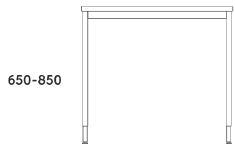

STELAŻ TYPU: DUO-N
PROFIL: PROSTOKĄTNY 50X25 MM
PROFIL ŁĄCZNYNY: 40X20 MM
REGULACJA:
POZIOMUJĄCA W ZAKRESIE: +/- 10 MM

BIURKO PROSTE DUO-N

DUO-N 600

NDS-P601 1200x600x650-850
NDS-P602 1400x600x650-850
NDS-P603 1600x600x650-850
NDS-P604 1800x600x650-850
NDS-P605 2000x600x650-850

BIURKO PROSTE DUO-N

DUO-N 700

NDS-P701 1200x700x650-850
NDS-P702 1400x700x650-850
NDS-P703 1600x700x650-850
NDS-P704 1800x700x650-850
NDS-P705 2000x700x650-850

STELAŻ TYPU: DUO-N SKOKOWY
PROFIL: PROSTOKĄTNY 50X25 MM
PROFIL ŁĄCZYNY: 40X20 MM
REGULACJA:
POZIOMUJĄCA W ZAKRESIE: +/- 10 MM
SKOKOWA W ZAKRESIE: 650+850 MM
CO 20MM

BIURKO PROSTE DUO-N

DUO-N 800

NDS-P01 1200x800x650-850
NDS-P02 1400x800x650-850
NDS-P03 1600x800x650-850
NDS-P04 1800x800x650-850
NDS-P05 2000x800x650-850

BIURKO NAROŻNE PRAWO DUO-N

DUO-N NAROŻNE 1000

NDS-N11 1400/800x1000/420x650-850
NDS-N14 1600/800x1000/420x650-850
NDS-N16 1800/800x1000/420x650-850