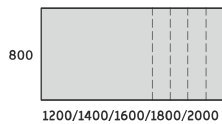

BIURKO PROSTE DUO-N

DUO-N 800

NDS-P01 1200x800x650-850
NDS-P02 1400x800x650-850
NDS-P03 1600x800x650-850
NDS-P04 1800x800x650-850
NDS-P05 2000x800x650-850