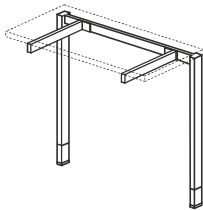

BIURKO NAROŻNE PRAWO DUO-N

DUO-N NAROŻNE 1200

ND-N21 1600/800x1200/600x740
ND-N23 1800/800x1200/600x740

BIURKO NAROŻNE LEWE DUO-N

DUO-N NAROŻNE 1200

ND-N22 1600/800x1200/600x740
ND-N24 1800/800x1200/600x740

STELAŻ TYPU: DUO-N
PROFIL: PROSTOKĄTNY 50X25 MM
PROFIL ŁĄCZNYNY: 40X20 MM
REGULACJA:
POZIOMUJĄCA W ZAKRESIE: +/- 10 MM

BIURKO PROSTE DUO-N

DUO-N 600

NDS-P601 1200x600x650-850
NDS-P602 1400x600x650-850
NDS-P603 1600x600x650-850
NDS-P604 1800x600x650-850
NDS-P605 2000x600x650-850

BIURKO PROSTE DUO-N

DUO-N 700

NDS-P701 1200x700x650-850
NDS-P702 1400x700x650-850
NDS-P703 1600x700x650-850
NDS-P704 1800x700x650-850
NDS-P705 2000x700x650-850

STELAŻ TYPU: DUO-N SKOKOWY
PROFIL: PROSTOKĄTNY 50X25 MM
PROFIL ŁĄCZYNY: 40X20 MM
REGULACJA:
POZIOMUJĄCA W ZAKRESIE: +/- 10 MM
SKOKOWA W ZAKRESIE: 650+850 MM
CO 20MM