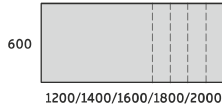

BIURKO NAROŻNE PRAWO DUO-N

DUO-N NAROŻNE 1000

ND-N11 1400/800x1000/420x740
ND-N14 1600/800x1000/420x740
ND-N16 1800/800x1000/420x740

BIURKO NAROŻNE LEWE DUO-N

DUO-N NAROŻNE 1000

ND-N12 1400/800x1000/420x740
ND-N15 1600/800x1000/420x740
ND-N17 1800/800x1000/420x740

BIURKO NAROŻNE PRAWO DUO-N

DUO-N NAROŻNE 1200

ND-N21 1600/800x1200/600x740
ND-N23 1800/800x1200/600x740

BIURKO NAROŻNE LEWE DUO-N

DUO-N NAROŻNE 1200

ND-N22 1600/800x1200/600x740
ND-N24 1800/800x1200/600x740

STELAŻ TYPU: DUO-N
PROFIL: PROSTOKĄTNY 50X25 MM
PROFIL ŁĄCZNYNY: 40X20 MM
REGULACJA:
POZIOMUJĄCA W ZAKRESIE: +/- 10 MM

BIURKO PROSTE DUO-N

DUO-N 600

NDS-P601 1200x600x650-850
NDS-P602 1400x600x650-850
NDS-P603 1600x600x650-850
NDS-P604 1800x600x650-850
NDS-P605 2000x600x650-850