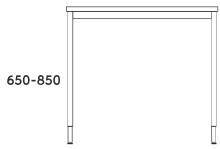

BIURKO NAROŻNE PRAWO DUO-N

DUO-N NAROŻNE 1000

ND-N11 1400/800x1000/420x740
ND-N14 1600/800x1000/420x740
ND-N16 1800/800x1000/420x740

BIURKO NAROŻNE LEWE DUO-N

DUO-N NAROŻNE 1000

ND-N12 1400/800x1000/420x740
ND-N15 1600/800x1000/420x740
ND-N17 1800/800x1000/420x740

BIURKO NAROŻNE PRAWO DUO-N

DUO-N NAROŻNE 1200

ND-N21 1600/800x1200/600x740
ND-N23 1800/800x1200/600x740

BIURKO NAROŻNE LEWE DUO-N

DUO-N NAROŻNE 1200

ND-N22 1600/800x1200/600x740
ND-N24 1800/800x1200/600x740

STELAŻ TYPU: DUO-N
PROFIL: PROSTOKĄTNY 50X25 MM
PROFIL ŁĄCZNYNY: 40X20 MM
REGULACJA:
POZIOMUJĄCA W ZAKRESIE: +/- 10 MM

BIURKO PROSTE DUO-N

DUO-N 600

NDS-P601 1200x600x650-850
NDS-P602 1400x600x650-850
NDS-P603 1600x600x650-850
NDS-P604 1800x600x650-850
NDS-P605 2000x600x650-850

BIURKO PROSTE DUO-N

DUO-N 700

NDS-P701 1200x700x650-850
NDS-P702 1400x700x650-850
NDS-P703 1600x700x650-850
NDS-P704 1800x700x650-850
NDS-P705 2000x700x650-850

STELAŻ TYPU: DUO-N SKOKOWY
PROFIL: PROSTOKĄTNY 50X25 MM
PROFIL ŁĄCZYNY: 40X20 MM
REGULACJA:
POZIOMUJĄCA W ZAKRESIE: +/- 10 MM
SKOKOWA W ZAKRESIE: 650+850 MM
CO 20MM