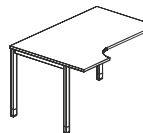

BIURKO PROSTE DUO-N

DUO-N 700

NDS-P701 1200x700x650-850
NDS-P702 1400x700x650-850
NDS-P703 1600x700x650-850
NDS-P704 1800x700x650-850
NDS-P705 2000x700x650-850

STELAŻ TYPU: DUO-N SKOKOWY
PROFIL: PROSTOKĄTNY 50X25 MM
PROFIL ŁĄCZYNY: 40X20 MM
REGULACJA:
POZIOMUJĄCA W ZAKRESIE: +/- 10 MM
SKOKOWA W ZAKRESIE: 650+850 MM
CO 20MM

BIURKO PROSTE DUO-N

DUO-N 800

NDS-P01 1200x800x650-850
NDS-P02 1400x800x650-850
NDS-P03 1600x800x650-850
NDS-P04 1800x800x650-850
NDS-P05 2000x800x650-850

BIURKO NAROŻNE PRAWO DUO-N

DUO-N NAROŻNE 1000

NDS-N11 1400/800x1000/420x650-850
NDS-N14 1600/800x1000/420x650-850
NDS-N16 1800/800x1000/420x650-850

BIURKO NAROŻNE LEWE DUO-N

DUO-N NAROŻNE 1000

NDS-N12 1400/800x1000/420x650-850
NDS-N15 1600/800x1000/420x650-850
NDS-N17 1800/800x1000/420x650-850

BIURKO NAROŻNE PRAWO DUO-N

DUO-N NAROŻNE 1200

NDS-N21 1600/800x1200/600x650-850
NDS-N23 1800/800x1200/600x650-850