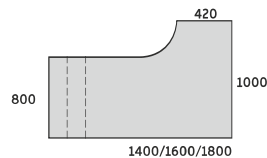

DO KONTENERÓW/SZAFEK GABINETOWYCH:
TPS4, TPS4/M, TPS3F, TPS3F/M, TPSP,
DUSP, ADSP, ODSF, UDSP, CDSP
Z KATALOGU KONTENERY

STELAŻ TYPU: DUO-N
PROFIL: PROSTOKĄTNY 50X25 MM
PROFIL ŁĄCZNYNY: 40X20 MM
REGULACJA:
POZIOMUJĄCA W ZAKRESIE: +/- 10 MM

BIURKO NAROŻNE PRAWO DUO-N

DUO-N NAROŻNE 1000

ND-N11 1400/800x1000/420x740
ND-N14 1600/800x1000/420x740
ND-N16 1800/800x1000/420x740

BIURKO NAROŻNE LEWE DUO-N

DUO-N NAROŻNE 1000

ND-N12 1400/800x1000/420x740
ND-N15 1600/800x1000/420x740
ND-N17 1800/800x1000/420x740