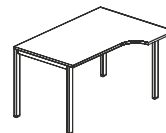

BIURKO PROSTE DUO-N

DUO-N 600

ND-P601 1200x600x740
ND-P602 1400x600x740
ND-P603 1600x600x740
ND-P604 1800x600x740
ND-P605 2000x600x740

BIURKO PROSTE DUO-N

DUO-N 700

ND-P701 1200x700x740
ND-P702 1400x700x740
ND-P703 1600x700x740
ND-P704 1800x700x740
ND-P705 2000x700x740

BIURKO PROSTE DUO-N

DUO-N 800

ND-P01 1200x800x740
ND-P02 1400x800x740
ND-P03 1600x800x740
ND-P04 1800x800x740
ND-P05 2000x800x740

BIURKO PROSTE DUO-N Z JEDNĄ NOGĄ

DUO-N 800

ND-P31 1200x800x740
ND-P32 1400x800x740
ND-P33 1600x800x740
ND-P34 1800x800x740
ND-P35 2000x800x740

DO KONTENERÓW/SZAFEK GABINETOWYCH:
TPS4, TPS4/M, TPS3F, TPS3F/M, TPSP,
DUSP, ADSP, ODSF, UDSP, CDSP
Z KATALOGU KONTENERY

STELAŻ TYPU: DUO-N
PROFIL: PROSTOKĄTNY 50X25 MM
PROFIL ŁĄCZNYNY: 40X20 MM
REGULACJA:
POZIOMUJĄCA W ZAKRESIE: +/- 10 MM

BIURKO NAROŻNE PRAWO DUO-N

DUO-N NAROŻNE 1000

ND-N11 1400/800x1000/420x740
ND-N14 1600/800x1000/420x740
ND-N16 1800/800x1000/420x740

BIURKO NAROŻNE LEWE DUO-N

DUO-N NAROŻNE 1000

ND-N12 1400/800x1000/420x740
ND-N15 1600/800x1000/420x740
ND-N17 1800/800x1000/420x740