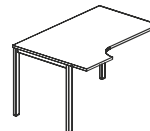

BIURKO PROSTE DUO-N

DUO-N 800

ND-P01 1200x800x740
ND-P02 1400x800x740
ND-P03 1600x800x740
ND-P04 1800x800x740
ND-P05 2000x800x740

BIURKO PROSTE DUO-N Z JEDNĄ NOGĄ

DUO-N 800

ND-P31 1200x800x740
ND-P32 1400x800x740
ND-P33 1600x800x740
ND-P34 1800x800x740
ND-P35 2000x800x740

DO KONTENERÓW/SZAFEK GABINETOWYCH:
TPS4, TPS4/M, TPS3F, TPS3F/M, TPSP,
DUSP, ADSP, ODSF, UDSP, CDSP
Z KATALOGU KONTENERY

STELAŻ TYPU: DUO-N
PROFIL: PROSTOKĄTNY 50X25 MM
PROFIL ŁĄCZNYNY: 40X20 MM
REGULACJA:
POZIOMUJĄCA W ZAKRESIE: +/- 10 MM

BIURKO NAROŻNE PRAWO DUO-N

DUO-N NAROŻNE 1000

ND-N11 1400/800x1000/420x740
ND-N14 1600/800x1000/420x740
ND-N16 1800/800x1000/420x740

BIURKO NAROŻNE LEWE DUO-N

DUO-N NAROŻNE 1000

ND-N12 1400/800x1000/420x740
ND-N15 1600/800x1000/420x740
ND-N17 1800/800x1000/420x740