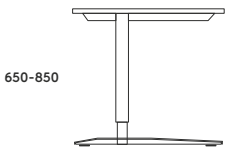

DUO-L NAROŻNE 1200

LD-N21 1600/800x1200/600x740
LD-N23 1800/800x1200/600x740

BIURKO NAROŻNE LEWE DUO-L

800

1200

1600/1800

DUO-L NAROŻNE 1200

LD-N22 1600/800x1200/600x740
LD-N24 1800/800x1200/600x740

STELAŻ TYPU: DUO-L
PROFIL: KWADRATOWY 50X50 MM
PROFIL ŁĄCZNY: 40X20 MM
LISTWA WZMACNIAJĄCA GR: 18MM
REGULACJA:
POZIOMUJĄCA W ZAKRESIE: +/- 10 MM

650-850

BIURKO PROSTE DUO-L

DUO-L 700

LDS-P701 1200x700x650-850
LDS-P702 1400x700x650-850
LDS-P703 1600x700x650-850
LDS-P704 1800x700x650-850
LDS-P705 2000x700x650-850

BIURKO PROSTE DUO-L

DUO-L 800

LDS-P01 1200x800x650-850
LDS-P02 1400x800x650-850
LDS-P03 1600x800x650-850
LDS-P04 1800x800x650-850
LDS-P05 2000x800x650-850

STELAŻ TYPU: DUO-L SKOKOWY
PROFIL: KWADRATOWY 50X50 MM
PROFIL ŁĄCZNY: 40X20 MM
LISTWA WZMACNIAJĄCA GR: 18MM
REGULACJA:
POZIOMUJĄCA W ZAKRESIE: +/- 10 MM
SKOKOWA W ZAKRESIE: 650-850 MM
CO 20MM