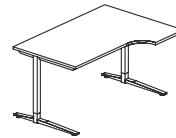

STELAŻ TYPU: DUO-L
PROFIL: KWADRATOWY 50X50 MM
PROFIL ŁĄCZNY: 40X20 MM
LISTWA WZMACNIAJĄCA GR: 18MM
REGULACJA:
POZIOMUJĄCA W ZAKRESIE: +/- 10 MM

650-850

BIURKO PROSTE DUO-L

DUO-L 700

LDS-P701 1200x700x650-850
LDS-P702 1400x700x650-850
LDS-P703 1600x700x650-850
LDS-P704 1800x700x650-850
LDS-P705 2000x700x650-850

BIURKO PROSTE DUO-L

DUO-L 800

LDS-P01 1200x800x650-850
LDS-P02 1400x800x650-850
LDS-P03 1600x800x650-850
LDS-P04 1800x800x650-850
LDS-P05 2000x800x650-850

STELAŻ TYPU: DUO-L SKOKOWY
PROFIL: KWADRATOWY 50X50 MM
PROFIL ŁĄCZNY: 40X20 MM
LISTWA WZMACNIAJĄCA GR: 18MM
REGULACJA:
POZIOMUJĄCA W ZAKRESIE: +/- 10 MM
SKOKOWA W ZAKRESIE: 650-850 MM
CO 20MM

650-850

BIURKO NAROŻNE PRAWY DUO-L

DUO-L NAROŻNE 1000

LDS-N11 1400/800x1000/420x650-850
LDS-N14 1600/800x1000/420x650-850
LDS-N16 1800/800x1000/420x650-850

BIURKO NAROŻNE LEWE DUO-L

DUO-L NAROŻNE 1000

LDS-N12 1400/800x1000/420x650-850
LDS-N15 1600/800x1000/420x650-850
LDS-N17 1800/800x1000/420x650-850