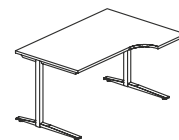

1200/1400/1600/1800/2000

DUO-L 800

LD-P01 1200x800x740
LD-P02 1400x800x740
LD-P03 1600x800x740
LD-P04 1800x800x740
LD-P05 2000x800x740

BIURKO PROSTE DUO-L Z JEDNĄ NOGĄ

800

1200/1400/1600/1800/2000

DO KONTENERÓW/SZAFEK GABINETOWYCH:
TP54, TP54/M, TP53F, TP53F/M, TP5P,
DUSP, ADSP, ODSP, UDSP, CDSP
Z KATALOGU KONTENERY
P/L - KONTENER/SZAFKA PO PRAWEJ/LEWEJ STR.

DUO-L 800

LD-P31 P/L 1200x800x740
LD-P32 P/L 1400x800x740
LD-P33 P/L 1600x800x740
LD-P34 P/L 1800x800x740
LD-P35 P/L 2000x800x740

STELAŻ TYPU: DUO-L
PROFIL: KWADRATOWY 50X50 MM
PROFIL ŁĄCZNY: 40X20 MM
LISTWA WZMACNIAJĄCA GR: 18MM
REGULACJA:
POZIOMUJĄCA W ZAKRESIE: +/- 10 MM

BIURKO NAROŻNE PRAWE DUO-L

1000

800

1400/1600/1800

DUO-L NAROŻNE 1000

LD-N11 1400/800x1000/420x740
LD-N14 1600/800x1000/420x740
LD-N16 1800/800x1000/420x740

BIURKO NAROŻNE LEWE DUO-L

800

1000

1400/1600/1800

DUO-L NAROŻNE 1000

LD-N12 1400/800x1000/420x740
LD-N15 1600/800x1000/420x740
LD-N17 1800/800x1000/420x740

BIURKO NAROŻNE PRAWE DUO-L

1200

800

1600/1800