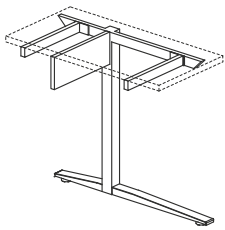

740

BIURKO PROSTE DUO-L

700

1200/1400/1600/1800/2000

DUO-L 700

LD-P701 1200x700x740
LD-P702 1400x700x740
LD-P703 1600x700x740
LD-P704 1800x700x740
LD-P705 2000x700x740

BIURKO PROSTE DUO-L

800

1200/1400/1600/1800/2000

DUO-L 800

LD-P01 1200x800x740
LD-P02 1400x800x740
LD-P03 1600x800x740
LD-P04 1800x800x740
LD-P05 2000x800x740

BIURKO PROSTE DUO-L Z JEDNĄ NOGĄ

800

1200/1400/1600/1800/2000

DO KONTENERÓW/SZAFEK GABINETOWYCH:
TP54, TP54/M, TP53F, TP53F/M, TP5P,
DUSP, ADSP, ODSP, UDSP, CDSP
Z KATALOGU KONTENERY
P/L - KONTENER/SZAFKA PO PRAWEJ/LEWEJ STR.

DUO-L 800

LD-P31 P/L 1200x800x740
LD-P32 P/L 1400x800x740
LD-P33 P/L 1600x800x740
LD-P34 P/L 1800x800x740
LD-P35 P/L 2000x800x740

STELAŻ TYPU: DUO-L
PROFIL: KWADRATOWY 50X50 MM
PROFIL ŁĄCZNY: 40X20 MM
LISTWA WZMACNIAJĄCA GR: 18MM
REGULACJA:
POZIOMUJĄCA W ZAKRESIE: +/- 10 MM

BIURKO PROSTE DUO-L

DUO-L 800

LDS-P01 1200x800x650-850
LDS-P02 1400x800x650-850
LDS-P03 1600x800x650-850
LDS-P04 1800x800x650-850
LDS-P05 2000x800x650-850

STELAŻ TYPU: DUO-L SKOKOWY
PROFIL: KWADRATOWY 50X50 MM
PROFIL ŁĄCZNY: 40X20 MM
LISTWA WZMACNIAJĄCA GR: 18MM
REGULACJA:
POZIOMUJĄCA W ZAKRESIE: +/- 10 MM
SKOKOWA W ZAKRESIE: 650-850 MM
CO 20MM