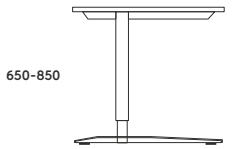

1000

1400/1600/1800

DUO-L NAROŻNE 1000

LD-N12 1400/800x1000/420x740
LD-N15 1600/800x1000/420x740
LD-N17 1800/800x1000/420x740

BIURKO NAROŻNE PRAWE DUO-L

1200

800

1600/1800

DUO-L NAROŻNE 1200

LD-N21 1600/800x1200/600x740
LD-N23 1800/800x1200/600x740

BIURKO NAROŻNE LEWE DUO-L

800

1200

1600/1800

DUO-L NAROŻNE 1200

LD-N22 1600/800x1200/600x740
LD-N24 1800/800x1200/600x740

STELAŻ TYPU: DUO-L
PROFIL: KWADRATOWY 50X50 MM
PROFIL ŁĄCZNY: 40X20 MM
LISTWA WZMACNIAJĄCA GR: 18MM
REGULACJA:
POZIOMUJĄCA W ZAKRESIE: +/- 10 MM

650-850

BIURKO PROSTE DUO-L

DUO-L 700

LDS-P701 1200x700x650-850
LDS-P702 1400x700x650-850
LDS-P703 1600x700x650-850
LDS-P704 1800x700x650-850
LDS-P705 2000x700x650-850

BIURKO PROSTE DUO-L

DUO-L 800

LDS-P01 1200x800x650-850
LDS-P02 1400x800x650-850
LDS-P03 1600x800x650-850
LDS-P04 1800x800x650-850
LDS-P05 2000x800x650-850

STELAŻ TYPU: DUO-L SKOKOWY
PROFIL: KWADRATOWY 50X50 MM
PROFIL ŁĄCZNY: 40X20 MM
LISTWA WZMACNIAJĄCA GR: 18MM
REGULACJA:
POZIOMUJĄCA W ZAKRESIE: +/- 10 MM
SKOKOWA W ZAKRESIE: 650-850 MM
CO 20MM