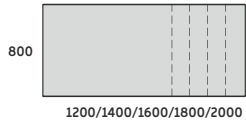

STELAŻ TYPU: DUO-L
PROFIL: KWADRATOWY 50X50 MM
PROFIL ŁĄCZNY: 40X20 MM
LISTWA WZMACNIAJĄCA GR: 18MM
REGULACJA:
POZIOMUJĄCA W ZAKRESIE: +/- 10 MM

650-850

BIURKO PROSTE DUO-L

DUO-L 700

LDS-P701 1200x700x650-850
LDS-P702 1400x700x650-850
LDS-P703 1600x700x650-850
LDS-P704 1800x700x650-850
LDS-P705 2000x700x650-850

BIURKO PROSTE DUO-L

DUO-L 800

LDS-P01 1200x800x650-850
LDS-P02 1400x800x650-850
LDS-P03 1600x800x650-850
LDS-P04 1800x800x650-850
LDS-P05 2000x800x650-850

STELAŻ TYPU: DUO-L SKOKOWY
PROFIL: KWADRATOWY 50X50 MM
PROFIL ŁĄCZNY: 40X20 MM
LISTWA WZMACNIAJĄCA GR: 18MM
REGULACJA:
POZIOMUJĄCA W ZAKRESIE: +/- 10 MM
SKOKOWA W ZAKRESIE: 650-850 MM
CO 20MM