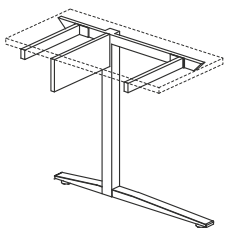

1000

1400/1600/1800

DUO-L NAROŻNE 1000

LD-N12 1400/800x1000/420x740
LD-N15 1600/800x1000/420x740
LD-N17 1800/800x1000/420x740

BIURKO NAROŻNE PRAWE DUO-L

1200

800

1600/1800

DUO-L NAROŻNE 1200

LD-N21 1600/800x1200/600x740
LD-N23 1800/800x1200/600x740

BIURKO NAROŻNE LEWE DUO-L

800

1200

1600/1800

DUO-L NAROŻNE 1200

LD-N22 1600/800x1200/600x740
LD-N24 1800/800x1200/600x740

STELAŻ TYPU: DUO-L
PROFIL: KWADRATOWY 50X50 MM
PROFIL ŁĄCZNY: 40X20 MM
LISTWA WZMACNIAJĄCA GR: 18MM
REGULACJA:
POZIOMUJĄCA W ZAKRESIE: +/- 10 MM

650-850

BIURKO PROSTE DUO-L

DUO-L 700

LDS-P701 1200x700x650-850
LDS-P702 1400x700x650-850
LDS-P703 1600x700x650-850
LDS-P704 1800x700x650-850
LDS-P705 2000x700x650-850

BIURKO PROSTE DUO-L

DUO-L 800

LDS-P01 1200x800x650-850
LDS-P02 1400x800x650-850
LDS-P03 1600x800x650-850
LDS-P04 1800x800x650-850
LDS-P05 2000x800x650-850

STELAŻ TYPU: DUO-L SKOKOWY
PROFIL: KWADRATOWY 50X50 MM
PROFIL ŁĄCZNY: 40X20 MM
LISTWA WZMACNIAJĄCA GR: 18MM
REGULACJA:
POZIOMUJĄCA W ZAKRESIE: +/- 10 MM
SKOKOWA W ZAKRESIE: 650-850 MM
CO 20MM