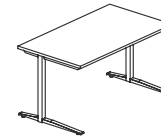

740

BIURKO PROSTE DUO-L

700

1200/1400/1600/1800/2000

DUO-L 700

LD-P701 1200x700x740
LD-P702 1400x700x740
LD-P703 1600x700x740
LD-P704 1800x700x740
LD-P705 2000x700x740

BIURKO PROSTE DUO-L

800

1200/1400/1600/1800/2000

DUO-L 800

LD-P01 1200x800x740
LD-P02 1400x800x740
LD-P03 1600x800x740
LD-P04 1800x800x740
LD-P05 2000x800x740

BIURKO PROSTE DUO-L Z JEDNĄ NOGĄ

800

1200/1400/1600/1800/2000

DO KONTENERÓW/SZAFEK GABINETOWYCH:
TP54, TP54/M, TP53F, TP53F/M, TP5P,
DUSP, ADSP, ODSP, UDSP, CDSP
Z KATALOGU KONTENERY
P/L - KONTENER/SZAFKA PO PRAWEJ/LEWEJ STR.

DUO-L 800

LD-P31 P/L 1200x800x740
LD-P32 P/L 1400x800x740
LD-P33 P/L 1600x800x740
LD-P34 P/L 1800x800x740
LD-P35 P/L 2000x800x740

STELAŻ TYPU: DUO-L
PROFIL: KWADRATOWY 50X50 MM
PROFIL ŁĄCZNY: 40X20 MM
LISTWA WZMACNIAJĄCA GR: 18MM
REGULACJA:
POZIOMUJĄCA W ZAKRESIE: +/- 10 MM

BIURKO PROSTE DUO-L

DUO-L 800

LDS-P01 1200x800x650-850
LDS-P02 1400x800x650-850
LDS-P03 1600x800x650-850
LDS-P04 1800x800x650-850
LDS-P05 2000x800x650-850

STELAŻ TYPU: DUO-L SKOKOWY
PROFIL: KWADRATOWY 50X50 MM
PROFIL ŁĄCZNY: 40X20 MM
LISTWA WZMACNIAJĄCA GR: 18MM
REGULACJA:
POZIOMUJĄCA W ZAKRESIE: +/- 10 MM
SKOKOWA W ZAKRESIE: 650-850 MM
CO 20MM