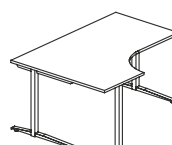

1000

1400/1600/1800

DUO-L NAROŻNE 1000

LD-N12 1400/800x1000/420x740
LD-N15 1600/800x1000/420x740
LD-N17 1800/800x1000/420x740

BIURKO NAROŻNE PRAWE DUO-L

1200

800

1600/1800

DUO-L NAROŻNE 1200

LD-N21 1600/800x1200/600x740
LD-N23 1800/800x1200/600x740

BIURKO NAROŻNE LEWE DUO-L

800

1200

1600/1800

DUO-L NAROŻNE 1200

LD-N22 1600/800x1200/600x740
LD-N24 1800/800x1200/600x740

STELAŻ TYPU: DUO-L
PROFIL: KWADRATOWY 50X50 MM
PROFIL ŁĄCZNY: 40X20 MM
LISTWA WZMACNIAJĄCA GR: 18MM
REGULACJA:
POZIOMUJĄCA W ZAKRESIE: +/- 10 MM

650-850

BIURKO PROSTE DUO-L

DUO-L 700

LDS-P701 1200x700x650-850
LDS-P702 1400x700x650-850
LDS-P703 1600x700x650-850
LDS-P704 1800x700x650-850
LDS-P705 2000x700x650-850

BIURKO PROSTE DUO-L

DUO-L 800

LDS-P01 1200x800x650-850
LDS-P02 1400x800x650-850
LDS-P03 1600x800x650-850
LDS-P04 1800x800x650-850
LDS-P05 2000x800x650-850

STELAŻ TYPU: DUO-L SKOKOWY
PROFIL: KWADRATOWY 50X50 MM
PROFIL ŁĄCZNY: 40X20 MM
LISTWA WZMACNIAJĄCA GR: 18MM
REGULACJA:
POZIOMUJĄCA W ZAKRESIE: +/- 10 MM
SKOKOWA W ZAKRESIE: 650-850 MM
CO 20MM