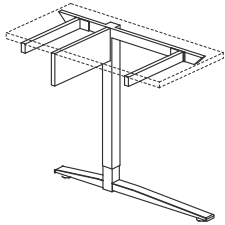

1000

1400/1600/1800

DUO-L NAROŻNE 1000

LD-N12 1400/800x1000/420x740
LD-N15 1600/800x1000/420x740
LD-N17 1800/800x1000/420x740

BIURKO NAROŻNE PRAWE DUO-L

1200

800

1600/1800

DUO-L NAROŻNE 1200

LD-N21 1600/800x1200/600x740
LD-N23 1800/800x1200/600x740

BIURKO NAROŻNE LEWE DUO-L

800

1200

1600/1800

DUO-L NAROŻNE 1200

LD-N22 1600/800x1200/600x740
LD-N24 1800/800x1200/600x740

STELAŻ TYPU: DUO-L
PROFIL: KWADRATOWY 50X50 MM
PROFIL ŁĄCZNY: 40X20 MM
LISTWA WZMACNIAJĄCA GR: 18MM
REGULACJA:
POZIOMUJĄCA W ZAKRESIE: +/- 10 MM

650-850

BIURKO PROSTE DUO-L

DUO-L 700

LDS-P701 1200x700x650-850
LDS-P702 1400x700x650-850
LDS-P703 1600x700x650-850
LDS-P704 1800x700x650-850
LDS-P705 2000x700x650-850

BIURKO PROSTE DUO-L

DUO-L 800

LDS-P01 1200x800x650-850
LDS-P02 1400x800x650-850
LDS-P03 1600x800x650-850
LDS-P04 1800x800x650-850
LDS-P05 2000x800x650-850

STELAŻ TYPU: DUO-L SKOKOWY
PROFIL: KWADRATOWY 50X50 MM
PROFIL ŁĄCZNY: 40X20 MM
LISTWA WZMACNIAJĄCA GR: 18MM
REGULACJA:
POZIOMUJĄCA W ZAKRESIE: +/- 10 MM
SKOKOWA W ZAKRESIE: 650-850 MM
CO 20MM