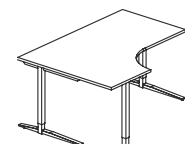

BIURKO NAROŻNE PRAWY DUO-L

DUO-L NAROŻNE 1200

LDS-N21 1600/800x1200/600x650-850
LDS-N23 1800/800x1200/600x650-850

BIURKO NAROŻNE LEWE DUO-L

DUO-L NAROŻNE 1200

LDS-N22 1600/800x1200/600x650-850
LDS-N24 1800/800x1200/600x650-850

STELAŻ TYPU: DUO-L SKOKOWY
PROFIL: KWADRATOWY 50X50 MM
PROFIL ŁĄCZNY: 40X20 MM
LISTWA WZMACNIAJĄCA GR: 18MM
REGULACJA:
POZIOMUJĄCA W ZAKRESIE: +/- 10 MM
SKOKOWA W ZAKRESIE: 650-850 MM
CO 20MM