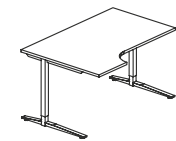

BIURKO PROSTE DUO-L

DUO-L 800

LDS-P01 1200x800x650-850
LDS-P02 1400x800x650-850
LDS-P03 1600x800x650-850
LDS-P04 1800x800x650-850
LDS-P05 2000x800x650-850

STELAŻ TYPU: DUO-L SKOKOWY
PROFIL: KWADRATOWY 50X50 MM
PROFIL ŁĄCZNY: 40X20 MM
LISTWA WZMACNIAJĄCA GR: 18MM
REGULACJA:
POZIOMUJĄCA W ZAKRESIE: +/- 10 MM
SKOKOWA W ZAKRESIE: 650-850 MM
CO 20MM

650-850

BIURKO NAROŻNE PRAWY DUO-L

DUO-L NAROŻNE 1000

LDS-N11 1400/800x1000/420x650-850
LDS-N14 1600/800x1000/420x650-850
LDS-N16 1800/800x1000/420x650-850

BIURKO NAROŻNE LEWE DUO-L

DUO-L NAROŻNE 1000

LDS-N12 1400/800x1000/420x650-850
LDS-N15 1600/800x1000/420x650-850
LDS-N17 1800/800x1000/420x650-850