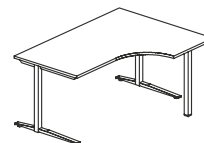

BIURKO NAROŻNE PRAWE DUO-L

1000

800

1400/1600/1800

DUO-L NAROŻNE 1000

LD-N11 1400/800x1000/420x740
LD-N14 1600/800x1000/420x740
LD-N16 1800/800x1000/420x740

BIURKO NAROŻNE LEWE DUO-L

800

1000

1400/1600/1800

DUO-L NAROŻNE 1000

LD-N12 1400/800x1000/420x740
LD-N15 1600/800x1000/420x740
LD-N17 1800/800x1000/420x740

BIURKO NAROŻNE PRAWE DUO-L

1200

800

1600/1800

DUO-L NAROŻNE 1200

LD-N21 1600/800x1200/600x740
LD-N23 1800/800x1200/600x740

BIURKO NAROŻNE LEWE DUO-L

800

1200

1600/1800

DUO-L NAROŻNE 1200

LD-N22 1600/800x1200/600x740
LD-N24 1800/800x1200/600x740

STELAŻ TYPU: DUO-L
PROFIL: KWADRATOWY 50X50 MM
PROFIL ŁĄCZNY: 40X20 MM
LISTWA WZMACNIAJĄCA GR: 18MM
REGULACJA:
POZIOMUJĄCA W ZAKRESIE: +/- 10 MM

650-850

BIURKO PROSTE DUO-L

DUO-L 700

LDS-P701 1200x700x650-850
LDS-P702 1400x700x650-850
LDS-P703 1600x700x650-850
LDS-P704 1800x700x650-850
LDS-P705 2000x700x650-850