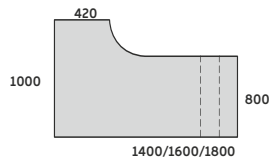

BIURKO NAROŻNE PRAWE DUO-L

1000

800

1400/1600/1800