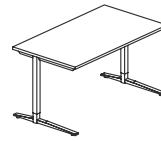

1000

1400/1600/1800

DUO-L NAROŻNE 1000

LD-N12 1400/800x1000/420x740
LD-N15 1600/800x1000/420x740
LD-N17 1800/800x1000/420x740

BIURKO NAROŻNE PRAWE DUO-L

1200

800

1600/1800

DUO-L NAROŻNE 1200

LD-N21 1600/800x1200/600x740
LD-N23 1800/800x1200/600x740

BIURKO NAROŻNE LEWE DUO-L

800

1200

1600/1800

DUO-L NAROŻNE 1200

LD-N22 1600/800x1200/600x740
LD-N24 1800/800x1200/600x740

STELAŻ TYPU: DUO-L
PROFIL: KWADRATOWY 50X50 MM
PROFIL ŁĄCZNY: 40X20 MM
LISTWA WZMACNIAJĄCA GR: 18MM
REGULACJA:
POZIOMUJĄCA W ZAKRESIE: +/- 10 MM

650-850

BIURKO PROSTE DUO-L

DUO-L 700

LDS-P701 1200x700x650-850
LDS-P702 1400x700x650-850
LDS-P703 1600x700x650-850
LDS-P704 1800x700x650-850
LDS-P705 2000x700x650-850

BIURKO PROSTE DUO-L

DUO-L 800

LDS-P01 1200x800x650-850
LDS-P02 1400x800x650-850
LDS-P03 1600x800x650-850
LDS-P04 1800x800x650-850
LDS-P05 2000x800x650-850

STELAŻ TYPU: DUO-L SKOKOWY
PROFIL: KWADRATOWY 50X50 MM
PROFIL ŁĄCZNY: 40X20 MM
LISTWA WZMACNIAJĄCA GR: 18MM
REGULACJA:
POZIOMUJĄCA W ZAKRESIE: +/- 10 MM
SKOKOWA W ZAKRESIE: 650-850 MM
CO 20MM