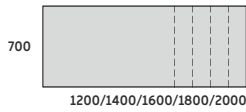

DUO-L NAROŻNE 1200

LD-N21 1600/800x1200/600x740
LD-N23 1800/800x1200/600x740

BIURKO NAROŻNE LEWE DUO-L

800

1200

1600/1800

DUO-L NAROŻNE 1200

LD-N22 1600/800x1200/600x740
LD-N24 1800/800x1200/600x740

STELAŻ TYPU: DUO-L
PROFIL: KWADRATOWY 50X50 MM
PROFIL ŁĄCZNY: 40X20 MM
LISTWA WZMACNIAJĄCA GR: 18MM
REGULACJA:
POZIOMUJĄCA W ZAKRESIE: +/- 10 MM

650-850

BIURKO PROSTE DUO-L

DUO-L 700

LDS-P701 1200x700x650-850
LDS-P702 1400x700x650-850
LDS-P703 1600x700x650-850
LDS-P704 1800x700x650-850
LDS-P705 2000x700x650-850