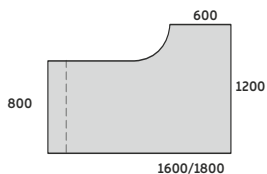

650-850

BIURKO NAROŻNE PRAWY DUO-L

DUO-L NAROŻNE 1000

LDS-N11 1400/800x1000/420x650-850
LDS-N14 1600/800x1000/420x650-850
LDS-N16 1800/800x1000/420x650-850

BIURKO NAROŻNE LEWE DUO-L

DUO-L NAROŻNE 1000

LDS-N12 1400/800x1000/420x650-850
LDS-N15 1600/800x1000/420x650-850
LDS-N17 1800/800x1000/420x650-850

BIURKO NAROŻNE PRAWY DUO-L

DUO-L NAROŻNE 1200

LDS-N21 1600/800x1200/600x650-850
LDS-N23 1800/800x1200/600x650-850

BIURKO NAROŻNE LEWE DUO-L

DUO-L NAROŻNE 1200

LDS-N22 1600/800x1200/600x650-850
LDS-N24 1800/800x1200/600x650-850

STELAŻ TYPU: DUO-L SKOKOWY
PROFIL: KWADRATOWY 50X50 MM
PROFIL ŁĄCZNY: 40X20 MM
LISTWA WZMACNIAJĄCA GR: 18MM
REGULACJA:
POZIOMUJĄCA W ZAKRESIE: +/- 10 MM
SKOKOWA W ZAKRESIE: 650-850 MM
CO 20MM