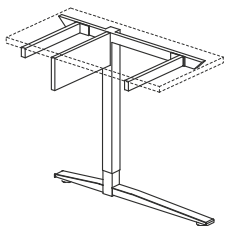

BIURKO PROSTE DUO-L

DUO-L 800

LDS-P01 1200x800x650-850
LDS-P02 1400x800x650-850
LDS-P03 1600x800x650-850
LDS-P04 1800x800x650-850
LDS-P05 2000x800x650-850

STELAŻ TYPU: DUO-L SKOKOWY
PROFIL: KWADRATOWY 50X50 MM
PROFIL ŁĄCZNY: 40X20 MM
LISTWA WZMACNIAJĄCA GR: 18MM
REGULACJA:
POZIOMUJĄCA W ZAKRESIE: +/- 10 MM
SKOKOWA W ZAKRESIE: 650-850 MM
CO 20MM

650-850

BIURKO NAROŻNE PRAWY DUO-L

DUO-L NAROŻNE 1000

LDS-N11 1400/800x1000/420x650-850
LDS-N14 1600/800x1000/420x650-850
LDS-N16 1800/800x1000/420x650-850

BIURKO NAROŻNE LEWE DUO-L

DUO-L NAROŻNE 1000

LDS-N12 1400/800x1000/420x650-850
LDS-N15 1600/800x1000/420x650-850
LDS-N17 1800/800x1000/420x650-850

BIURKO NAROŻNE PRAWY DUO-L

DUO-L NAROŻNE 1200

LDS-N21 1600/800x1200/600x650-850
LDS-N23 1800/800x1200/600x650-850

BIURKO NAROŻNE LEWE DUO-L

DUO-L NAROŻNE 1200

LDS-N22 1600/800x1200/600x650-850
LDS-N24 1800/800x1200/600x650-850

STELAŻ TYPU: DUO-L SKOKOWY
PROFIL: KWADRATOWY 50X50 MM
PROFIL ŁĄCZNY: 40X20 MM
LISTWA WZMACNIAJĄCA GR: 18MM
REGULACJA:
POZIOMUJĄCA W ZAKRESIE: +/- 10 MM
SKOKOWA W ZAKRESIE: 650-850 MM
CO 20MM