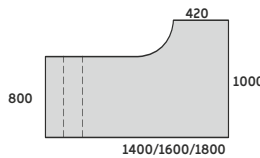

DUO-L 800

LD-P31 P/L 1200x800x740
LD-P32 P/L 1400x800x740
LD-P33 P/L 1600x800x740
LD-P34 P/L 1800x800x740
LD-P35 P/L 2000x800x740

STELAŻ TYPU: DUO-L
PROFIL: KWADRATOWY 50X50 MM
PROFIL ŁĄCZNY: 40X20 MM
LISTWA WZMACNIAJĄCA GR: 18MM
REGULACJA:
POZIOMUJĄCA W ZAKRESIE: +/- 10 MM

BIURKO NAROŻNE PRAWE DUO-L

1000

800

1400/1600/1800

DUO-L NAROŻNE 1000

LD-N11 1400/800x1000/420x740
LD-N14 1600/800x1000/420x740
LD-N16 1800/800x1000/420x740

BIURKO NAROŻNE LEWE DUO-L

800

1000

1400/1600/1800

DUO-L NAROŻNE 1000

LD-N12 1400/800x1000/420x740
LD-N15 1600/800x1000/420x740
LD-N17 1800/800x1000/420x740

BIURKO NAROŻNE PRAWE DUO-L

1200

800

1600/1800