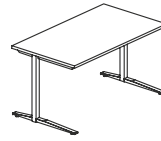

740

BIURKO PROSTE DUO-L

700

1200/1400/1600/1800/2000

DUO-L 700

LD-P701 1200x700x740
LD-P702 1400x700x740
LD-P703 1600x700x740
LD-P704 1800x700x740
LD-P705 2000x700x740

BIURKO PROSTE DUO-L

800

1200/1400/1600/1800/2000

DUO-L 800

LD-P01 1200x800x740
LD-P02 1400x800x740
LD-P03 1600x800x740
LD-P04 1800x800x740
LD-P05 2000x800x740

BIURKO PROSTE DUO-L Z JEDNĄ NOGĄ

800

1200/1400/1600/1800/2000

DO KONTENERÓW/SZAFEK GABINETOWYCH:
TP54, TP54/M, TP53F, TP53F/M, TP5P,
DUSP, ADSP, ODSP, UDSP, CDSP
Z KATALOGU KONTENERY
P/L - KONTENER/SZAFKA PO PRAWEJ/LEWEJ STR.

DUO-L 800

LD-P31 P/L 1200x800x740
LD-P32 P/L 1400x800x740
LD-P33 P/L 1600x800x740
LD-P34 P/L 1800x800x740
LD-P35 P/L 2000x800x740

STELAŻ TYPU: DUO-L
PROFIL: KWADRATOWY 50X50 MM
PROFIL ŁĄCZNY: 40X20 MM
LISTWA WZMACNIAJĄCA GR: 18MM
REGULACJA:
POZIOMUJĄCA W ZAKRESIE: +/- 10 MM

BIURKO PROSTE DUO-L

DUO-L 800

LDS-P01 1200x800x650-850
LDS-P02 1400x800x650-850
LDS-P03 1600x800x650-850
LDS-P04 1800x800x650-850
LDS-P05 2000x800x650-850

STELAŻ TYPU: DUO-L SKOKOWY
PROFIL: KWADRATOWY 50X50 MM
PROFIL ŁĄCZNY: 40X20 MM
LISTWA WZMACNIAJĄCA GR: 18MM
REGULACJA:
POZIOMUJĄCA W ZAKRESIE: +/- 10 MM
SKOKOWA W ZAKRESIE: 650-850 MM
CO 20MM