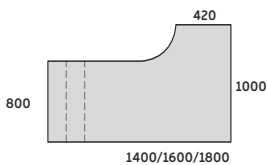

BIURKO PROSTE DUO-L

DUO-L 800

LDS-P01 1200x800x650-850
LDS-P02 1400x800x650-850
LDS-P03 1600x800x650-850
LDS-P04 1800x800x650-850
LDS-P05 2000x800x650-850

STELAŻ TYPU: DUO-L SKOKOWY
PROFIL: KWADRATOWY 50X50 MM
PROFIL ŁĄCZNY: 40X20 MM
LISTWA WZMACNIAJĄCA GR: 18MM
REGULACJA:
POZIOMUJĄCA W ZAKRESIE: +/- 10 MM
SKOKOWA W ZAKRESIE: 650-850 MM
CO 20MM

650-850

BIURKO NAROŻNE PRAWY DUO-L

DUO-L NAROŻNE 1000

LDS-N11 1400/800x1000/420x650-850
LDS-N14 1600/800x1000/420x650-850
LDS-N16 1800/800x1000/420x650-850

BIURKO NAROŻNE LEWE DUO-L

DUO-L NAROŻNE 1000

LDS-N12 1400/800x1000/420x650-850
LDS-N15 1600/800x1000/420x650-850
LDS-N17 1800/800x1000/420x650-850