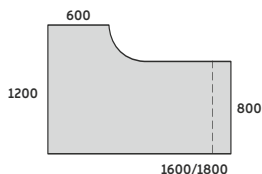

BIURKO NAROŻNE PRAWY DUO-L

DUO-L NAROŻNE 1200

LDS-N21 1600/800x1200/600x650-850
LDS-N23 1800/800x1200/600x650-850