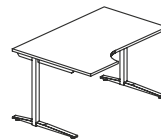

DUO-L 800

LD-P31 P/L 1200x800x740
LD-P32 P/L 1400x800x740
LD-P33 P/L 1600x800x740
LD-P34 P/L 1800x800x740
LD-P35 P/L 2000x800x740

STELAŻ TYPU: DUO-L
PROFIL: KWADRATOWY 50X50 MM
PROFIL ŁĄCZNY: 40X20 MM
LISTWA WZMACNIAJĄCA GR: 18MM
REGULACJA:
POZIOMUJĄCA W ZAKRESIE: +/- 10 MM

BIURKO NAROŻNE PRAWE DUO-L

1000

800

1400/1600/1800

DUO-L NAROŻNE 1000

LD-N11 1400/800x1000/420x740
LD-N14 1600/800x1000/420x740
LD-N16 1800/800x1000/420x740

BIURKO NAROŻNE LEWE DUO-L

800

1000

1400/1600/1800

DUO-L NAROŻNE 1000

LD-N12 1400/800x1000/420x740
LD-N15 1600/800x1000/420x740
LD-N17 1800/800x1000/420x740

BIURKO NAROŻNE PRAWE DUO-L

1200

800

1600/1800

BIURKO PROSTE DUO-L

DUO-L 800

LDS-P01 1200x800x650-850
LDS-P02 1400x800x650-850
LDS-P03 1600x800x650-850
LDS-P04 1800x800x650-850
LDS-P05 2000x800x650-850

STELAŻ TYPU: DUO-L SKOKOWY
PROFIL: KWADRATOWY 50X50 MM
PROFIL ŁĄCZNY: 40X20 MM
LISTWA WZMACNIAJĄCA GR: 18MM
REGULACJA:
POZIOMUJĄCA W ZAKRESIE: +/- 10 MM
SKOKOWA W ZAKRESIE: 650-850 MM
CO 20MM