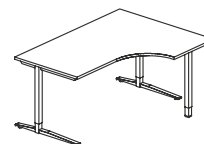

BIURKO NAROŻNE PRAWY DUO-L

DUO-L NAROŻNE 1200

LDS-N21 1600/800x1200/600x650-850
LDS-N23 1800/800x1200/600x650-850