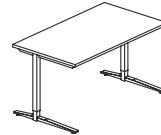

DUO-L NAROŻNE 1200

LD-N21 1600/800x1200/600x740
LD-N23 1800/800x1200/600x740

BIURKO NAROŻNE LEWE DUO-L

800

1200

1600/1800

DUO-L NAROŻNE 1200

LD-N22 1600/800x1200/600x740
LD-N24 1800/800x1200/600x740

STELAŻ TYPU: DUO-L
PROFIL: KWADRATOWY 50X50 MM
PROFIL ŁĄCZNY: 40X20 MM
LISTWA WZMACNIAJĄCA GR: 18MM
REGULACJA:
POZIOMUJĄCA W ZAKRESIE: +/- 10 MM

650-850

BIURKO PROSTE DUO-L

DUO-L 700

LDS-P701 1200x700x650-850
LDS-P702 1400x700x650-850
LDS-P703 1600x700x650-850
LDS-P704 1800x700x650-850
LDS-P705 2000x700x650-850

BIURKO PROSTE DUO-L

DUO-L 800

LDS-P01 1200x800x650-850
LDS-P02 1400x800x650-850
LDS-P03 1600x800x650-850
LDS-P04 1800x800x650-850
LDS-P05 2000x800x650-850

STELAŻ TYPU: DUO-L SKOKOWY
PROFIL: KWADRATOWY 50X50 MM
PROFIL ŁĄCZNY: 40X20 MM
LISTWA WZMACNIAJĄCA GR: 18MM
REGULACJA:
POZIOMUJĄCA W ZAKRESIE: +/- 10 MM
SKOKOWA W ZAKRESIE: 650-850 MM
CO 20MM