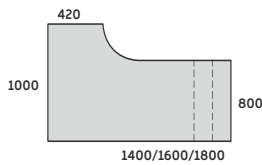

BIURKO NAROŻNE PRAWY DUO-L

DUO-L NAROŻNE 1000

LDS-N11 1400/800x1000/420x650-850
LDS-N14 1600/800x1000/420x650-850
LDS-N16 1800/800x1000/420x650-850