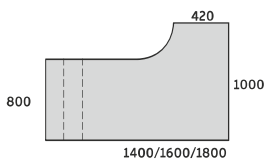

BIURKO NAROŻNE LEWE DUO-C

DUO-C NAROŻNE 1000

CD-N12 1400/800x1000/420x680-800
CD-N15 1600/800x1000/420x680-800
CD-N17 1800/800x1000/420x680-800