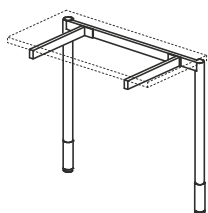

### DUO-C NAROŻNE 1200

CD-N21 1600/800x1200/600x680-800  
CD-N23 1800/800x1200/600x680-800

### DUO-C NAROŻNE 1200

CD-N22 1600/800x1200/600x680-800  
CD-N24 1800/800x1200/600x680-800

STELAŻ TYPU: DUO-C  
PROFIL PIONU: OKRĄGŁY Ø40 MM  
PROFIL ŁĄCZNY: 40X20 MM  
REGULACJA:  
PŁYNNA W ZAKRESIE: 680÷800 MM