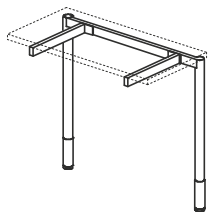

### DUO-C 800

CD-P01 1200x800x680-800  
CD-P02 1400x800x680-800  
CD-P03 1600x800x680-800  
CD-P04 1800x800x680-800  
CD-P05 2000x800x680-800

### BIURKO PROSTE DUO-C Z JEDNĄ NOGĄ

### DUO-C 800

CD-P31 1200x800x680-800  
CD-P32 1400x800x680-800  
CD-P33 1600x800x680-800  
CD-P34 1800x800x680-800  
CD-P35 2000x800x680-800

STELAŻ TYPU: DUO-C  
PROFIL PIONU: OKRĄGŁY Ø40 MM  
PROFIL ŁĄCZNY: 40X20 MM  
REGULACJA:  
PŁYNNA W ZAKRESIE: 680÷800 MM