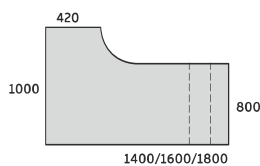

BIURKO NAROŻNE PRAWO DUO-C

DUO-C NAROŻNE 1000

CD-N11 1400/800x1000/420x680-800
CD-N14 1600/800x1000/420x680-800
CD-N16 1800/800x1000/420x680-800