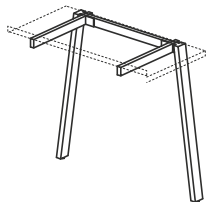

BIURKO PROSTE DUO-A

DUO-A 800

AD-P01 1200x800x740
AD-P02 1400x800x740
AD-P03 1600x800x740
AD-P04 1800x800x740
AD-P05 2000x800x740

BIURKO PROSTE DUO-A Z JEDNĄ NOGĄ

DUO-A 800

AD-P31 1200x800x740
AD-P32 1400x800x740
AD-P33 1600x800x740
AD-P34 1800x800x740
AD-P35 2000x800x740

STELAŻ TYPU: DUO-A
PROFIL: PROSTOKĄTNY 50X25 MM
PROFIL ŁĄCZNY: 40X20 MM
REGULACJA:
POZIOMUJĄCA W ZAKRESIE: +/- 10 MM

BIURKO NAROŻNE PRAWO DUO-A

DUO-A NAROŻNE 1000

AD-N11 1400/800x1000/420x740
AD-N14 1600/800x1000/420x740
AD-N16 1800/800x1000/420x740

BIURKO NAROŻNE LEWE DUO-A

DUO-A NAROŻNE 1000

AD-N12 1400/800x1000/420x740
AD-N15 1600/800x1000/420x740
AD-N17 1800/800x1000/420x740

BIURKO NAROŻNE PRAWO DUO-A

DUO-A NAROŻNE 1200

AD-N21 1600/800x1200/600x740
AD-N23 1800/800x1200/600x740

BIURKO NAROŻNE LEWE DUO-A

DUO-A NAROŻNE 1200

AD-N22 1600/800x1200/600x740
AD-N24 1800/800x1200/600x740

STELAŻ TYPU: DUO-A
PROFIL: PROSTOKĄTNY 50X25 MM
PROFIL ŁĄCZNY: 40X20 MM
REGULACJA:
POZIOMUJĄCA W ZAKRESIE: +/- 10 MM