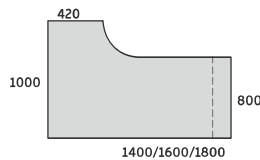

BIURKO NAROŻNE PRAWY DUO-A

DUO-A NAROŻNE 1000

ADS-N11 1400/800x1000/420x650-850
ADS-N14 1600/800x1000/420x650-850
ADS-N16 1800/800x1000/420x650-850