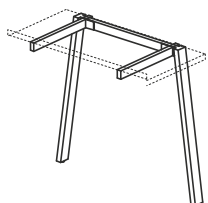

STELAŻ TYPU: DUO-A
PROFIL: PROSTOKĄTNY 50X25 MM
PROFIL ŁĄCZNY: 40X20 MM
REGULACJA:
POZIOMUJĄCA W ZAKRESIE: +/- 10 MM

BIURKO NAROŻNE PRAWO DUO-A

DUO-A NAROŻNE 1000

AD-N11 1400/800x1000/420x740
AD-N14 1600/800x1000/420x740
AD-N16 1800/800x1000/420x740

BIURKO NAROŻNE LEWE DUO-A

DUO-A NAROŻNE 1000

AD-N12 1400/800x1000/420x740
AD-N15 1600/800x1000/420x740
AD-N17 1800/800x1000/420x740

BIURKO NAROŻNE PRAWO DUO-A

DUO-A NAROŻNE 1200

AD-N21 1600/800x1200/600x740
AD-N23 1800/800x1200/600x740

BIURKO NAROŻNE LEWE DUO-A

DUO-A NAROŻNE 1200

AD-N22 1600/800x1200/600x740
AD-N24 1800/800x1200/600x740

STELAŻ TYPU: DUO-A
PROFIL: PROSTOKĄTNY 50X25 MM
PROFIL ŁĄCZNY: 40X20 MM
REGULACJA:
POZIOMUJĄCA W ZAKRESIE: +/- 10 MM

STELAŻ TYPU: DUO-A SKOKOWY
PROFIL: PROSTOKĄTNY 50X25 MM
PROFIL ŁĄCZNYNY: 40X20 MM
REGULACJA:
POZIOMUJĄCA W ZAKRESIE: +/- 10 MM
SKOKOWA W ZAKRESIE: 650÷850 MM
CO 20MM

BIURKO PROSTE DUO-A

DUO-A 800

ADS-P01 1200x800x650-850
ADS-P02 1400x800x650-850
ADS-P03 1600x800x650-850
ADS-P04 1800x800x650-850
ADS-P05 2000x800x650-850