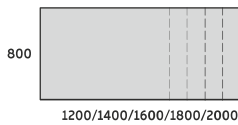

BIURKO PROSTE DUO-A

DUO-A 600

ADS-P601 1200x600x650-850
ADS-P602 1400x600x650-850
ADS-P603 1600x600x650-850
ADS-P604 1800x600x650-850
ADS-P605 2000x600x650-850

BIURKO PROSTE DUO-A

DUO-A 700

ADS-P701 1200x700x650-850
ADS-P702 1400x700x650-850
ADS-P703 1600x700x650-850
ADS-P704 1800x700x650-850
ADS-P705 2000x700x650-850

STELAŻ TYPU: DUO-A SKOKOWY
PROFIL: PROSTOKĄTNY 50X25 MM
PROFIL ŁĄCZNYNY: 40X20 MM
REGULACJA:
POZIOMUJĄCA W ZAKRESIE: +/- 10 MM
SKOKOWA W ZAKRESIE: 650÷850 MM
CO 20MM

BIURKO PROSTE DUO-A

DUO-A 800

ADS-P01 1200x800x650-850
ADS-P02 1400x800x650-850
ADS-P03 1600x800x650-850
ADS-P04 1800x800x650-850
ADS-P05 2000x800x650-850