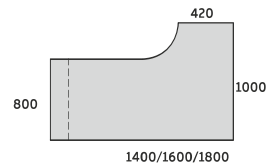

BIURKO NAROŻNE LEWE DUO-A

DUO-A NAROŻNE 1000

AD-N12/D 1400/800x1000/420x740
AD-N15/D 1600/800x1000/420x740
AD-N17/D 1800/800x1000/420x740