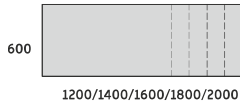

BIURKO NAROŻNE LEWE DUO-A

DUO-A NAROŻNE 1200

ADS-N22 1600/800x1200/600x650-850
ADS-N24 1800/800x1200/600x650-850

BIURKO PROSTE DUO-A

DUO-A 600

AD-P601/D 1200x600x740
AD-P602/D 1400x600x740
AD-P603/D 1600x600x740
AD-P604/D 1800x600x740
AD-P605/D 2000x600x740