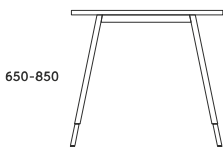

BIURKO NAROŻNE LEWE DUO-A

DUO-A NAROŻNE 1200

AD-N22 1600/800x1200/600x740
AD-N24 1800/800x1200/600x740

STELAŻ TYPU: DUO-A
PROFIL: PROSTOKĄTNY 50X25 MM
PROFIL ŁĄCZNY: 40X20 MM
REGULACJA:
POZIOMUJĄCA W ZAKRESIE: +/- 10 MM

BIURKO PROSTE DUO-A

DUO-A 600

ADS-P601 1200x600x650-850
ADS-P602 1400x600x650-850
ADS-P603 1600x600x650-850
ADS-P604 1800x600x650-850
ADS-P605 2000x600x650-850

BIURKO PROSTE DUO-A

DUO-A 700

ADS-P701 1200x700x650-850
ADS-P702 1400x700x650-850
ADS-P703 1600x700x650-850
ADS-P704 1800x700x650-850
ADS-P705 2000x700x650-850

STELAŻ TYPU: DUO-A SKOKOWY
PROFIL: PROSTOKĄTNY 50X25 MM
PROFIL ŁĄCZNYNY: 40X20 MM
REGULACJA:
POZIOMUJĄCA W ZAKRESIE: +/- 10 MM
SKOKOWA W ZAKRESIE: 650÷850 MM
CO 20MM

BIURKO PROSTE DUO-A

DUO-A 800

ADS-P01 1200x800x650-850
ADS-P02 1400x800x650-850
ADS-P03 1600x800x650-850
ADS-P04 1800x800x650-850
ADS-P05 2000x800x650-850

BIURKO NAROŻNE PRAWY DUO-A

DUO-A NAROŻNE 1000

ADS-N11 1400/800x1000/420x650-850
ADS-N14 1600/800x1000/420x650-850
ADS-N16 1800/800x1000/420x650-850

BIURKO NAROŻNE LEWE DUO-A

DUO-A NAROŻNE 1000

ADS-N12 1400/800x1000/420x650-850
ADS-N15 1600/800x1000/420x650-850
ADS-N17 1800/800x1000/420x650-850