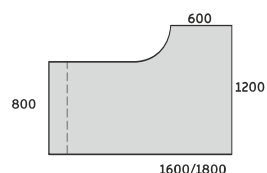

STELAŻ TYPU: DUO-A
PROFIL: PROSTOKĄTNY 50X25 MM
PROFIL ŁĄCZNY: 40X20 MM
REGULACJA:
POZIOMUJĄCA W ZAKRESIE: +/- 10 MM

BIURKO NAROŻNE PRAWO DUO-A

DUO-A NAROŻNE 1000

AD-N11 1400/800x1000/420x740
AD-N14 1600/800x1000/420x740
AD-N16 1800/800x1000/420x740

BIURKO NAROŻNE LEWE DUO-A

DUO-A NAROŻNE 1000

AD-N12 1400/800x1000/420x740
AD-N15 1600/800x1000/420x740
AD-N17 1800/800x1000/420x740

BIURKO NAROŻNE PRAWO DUO-A

DUO-A NAROŻNE 1200

AD-N21 1600/800x1200/600x740
AD-N23 1800/800x1200/600x740

BIURKO NAROŻNE LEWE DUO-A

DUO-A NAROŻNE 1200

AD-N22 1600/800x1200/600x740
AD-N24 1800/800x1200/600x740

STELAŻ TYPU: DUO-A
PROFIL: PROSTOKĄTNY 50X25 MM
PROFIL ŁĄCZNY: 40X20 MM
REGULACJA:
POZIOMUJĄCA W ZAKRESIE: +/- 10 MM