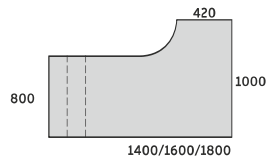

STELAŻ TYPU: DUO-A
PROFIL: PROSTOKĄTNY 50X25 MM
PROFIL ŁĄCZNY: 40X20 MM
REGULACJA:
POZIOMUJĄCA W ZAKRESIE: +/- 10 MM

BIURKO NAROŻNE PRAWO DUO-A

DUO-A NAROŻNE 1000

AD-N11 1400/800x1000/420x740
AD-N14 1600/800x1000/420x740
AD-N16 1800/800x1000/420x740

BIURKO NAROŻNE LEWE DUO-A

DUO-A NAROŻNE 1000

AD-N12 1400/800x1000/420x740
AD-N15 1600/800x1000/420x740
AD-N17 1800/800x1000/420x740

BIURKO NAROŻNE PRAWO DUO-A

DUO-A NAROŻNE 1200

AD-N21 1600/800x1200/600x740
AD-N23 1800/800x1200/600x740