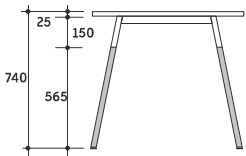

STELAŻ TYPU: DUO-A SKOKOWY
PROFIL: PROSTOKĄTNY 50X25 MM
PROFIL ŁĄCZNYNY: 40X20 MM
REGULACJA:
POZIOMUJĄCA W ZAKRESIE: +/- 10 MM
SKOKOWA W ZAKRESIE: 650÷850 MM
CO 20MM

BIURKO PROSTE DUO-A

DUO-A 800

ADS-P01 1200x800x650-850
ADS-P02 1400x800x650-850
ADS-P03 1600x800x650-850
ADS-P04 1800x800x650-850
ADS-P05 2000x800x650-850

BIURKO NAROŻNE PRAWY DUO-A

DUO-A NAROŻNE 1000

ADS-N11 1400/800x1000/420x650-850
ADS-N14 1600/800x1000/420x650-850
ADS-N16 1800/800x1000/420x650-850

BIURKO NAROŻNE LEWE DUO-A

DUO-A NAROŻNE 1000

ADS-N12 1400/800x1000/420x650-850
ADS-N15 1600/800x1000/420x650-850
ADS-N17 1800/800x1000/420x650-850

BIURKO NAROŻNE PRAWY DUO-A

DUO-A NAROŻNE 1200

ADS-N21 1600/800x1200/600x650-850
ADS-N23 1800/800x1200/600x650-850

STELAŻ TYPU: DUO-A SKOKOWY
PROFIL: PROSTOKĄTNY 50X25 MM
PROFIL ŁĄCZNYNY: 40X20 MM
REGULACJA:
POZIOMUJĄCA W ZAKRESIE: +/- 10 MM
SKOKOWA W ZAKRESIE: 650÷850 MM
CO 20 MM

BIURKO NAROŻNE LEWE DUO-A

DUO-A NAROŻNE 1200

ADS-N22 1600/800x1200/600x650-850
ADS-N24 1800/800x1200/600x650-850

BIURKO PROSTE DUO-A

DUO-A 600

AD-P601/D 1200x600x740
AD-P602/D 1400x600x740
AD-P603/D 1600x600x740
AD-P604/D 1800x600x740
AD-P605/D 2000x600x740