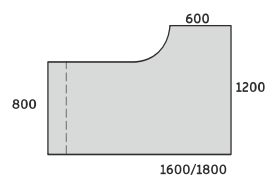

BIURKO NAROŻNE LEWE DUO-A

DUO-A NAROŻNE 1200

ADS-N22 1600/800x1200/600x650-850
ADS-N24 1800/800x1200/600x650-850