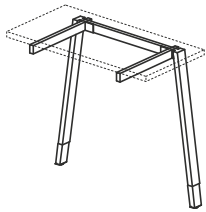

STELAŻ TYPU: DUO-A
PROFIL: PROSTOKĄTNY 50X25 MM
PROFIL ŁĄCZNY: 40X20 MM
REGULACJA:
POZIOMUJĄCA W ZAKRESIE: +/- 10 MM

BIURKO NAROŻNE PRAWO DUO-A

DUO-A NAROŻNE 1000

AD-N11 1400/800x1000/420x740
AD-N14 1600/800x1000/420x740
AD-N16 1800/800x1000/420x740

BIURKO NAROŻNE LEWE DUO-A

DUO-A NAROŻNE 1200

AD-N22 1600/800x1200/600x740
AD-N24 1800/800x1200/600x740

STELAŻ TYPU: DUO-A
PROFIL: PROSTOKĄTNY 50X25 MM
PROFIL ŁĄCZNY: 40X20 MM
REGULACJA:
POZIOMUJĄCA W ZAKRESIE: +/- 10 MM

BIURKO PROSTE DUO-A

DUO-A 600

ADS-P601 1200x600x650-850
ADS-P602 1400x600x650-850
ADS-P603 1600x600x650-850
ADS-P604 1800x600x650-850
ADS-P605 2000x600x650-850

BIURKO PROSTE DUO-A

DUO-A 700

ADS-P701 1200x700x650-850
ADS-P702 1400x700x650-850
ADS-P703 1600x700x650-850
ADS-P704 1800x700x650-850
ADS-P705 2000x700x650-850

STELAŻ TYPU: DUO-A SKOKOWY
PROFIL: PROSTOKĄTNY 50X25 MM
PROFIL ŁĄCZNYNY: 40X20 MM
REGULACJA:
POZIOMUJĄCA W ZAKRESIE: +/- 10 MM
SKOKOWA W ZAKRESIE: 650÷850 MM
CO 20MM

BIURKO PROSTE DUO-A

DUO-A 800

ADS-P01 1200x800x650-850
ADS-P02 1400x800x650-850
ADS-P03 1600x800x650-850
ADS-P04 1800x800x650-850
ADS-P05 2000x800x650-850