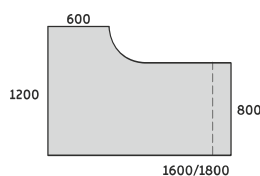

STELAŻ TYPU: DUO-A SKOKOWY
PROFIL: PROSTOKĄTNY 50X25 MM
PROFIL ŁĄCZNYNY: 40X20 MM
REGULACJA:
POZIOMUJĄCA W ZAKRESIE: +/- 10 MM
SKOKOWA W ZAKRESIE: 650÷850 MM
CO 20MM

BIURKO PROSTE DUO-A

DUO-A 800

ADS-P01 1200x800x650-850
ADS-P02 1400x800x650-850
ADS-P03 1600x800x650-850
ADS-P04 1800x800x650-850
ADS-P05 2000x800x650-850

BIURKO NAROŻNE PRAWY DUO-A

DUO-A NAROŻNE 1000

ADS-N11 1400/800x1000/420x650-850
ADS-N14 1600/800x1000/420x650-850
ADS-N16 1800/800x1000/420x650-850

BIURKO NAROŻNE LEWE DUO-A

DUO-A NAROŻNE 1000

ADS-N12 1400/800x1000/420x650-850
ADS-N15 1600/800x1000/420x650-850
ADS-N17 1800/800x1000/420x650-850

BIURKO NAROŻNE PRAWY DUO-A

DUO-A NAROŻNE 1200

ADS-N21 1600/800x1200/600x650-850
ADS-N23 1800/800x1200/600x650-850

STELAŻ TYPU: DUO-A SKOKOWY
PROFIL: PROSTOKĄTNY 50X25 MM
PROFIL ŁĄCZNYNY: 40X20 MM
REGULACJA:
POZIOMUJĄCA W ZAKRESIE: +/- 10 MM
SKOKOWA W ZAKRESIE: 650÷850 MM
CO 20 MM