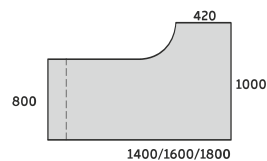

BIURKO NAROŻNE LEWE DUO-A

DUO-A NAROŻNE 1000

ADS-N12 1400/800x1000/420x650-850
ADS-N15 1600/800x1000/420x650-850
ADS-N17 1800/800x1000/420x650-850