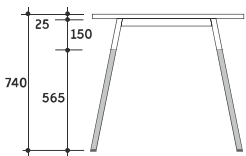

BIURKO PROSTE DUO-A Z JEDNĄ NOGĄ

DUO-A 800

AD-P31/D 1200x800x740
AD-P32/D 1400x800x740
AD-P33/D 1600x800x740
AD-P34/D 1800x800x740
AD-P35/D 2000x800x740

DO KONTENERÓW/SZAFEK
GABINETOWYCH: TPS4, TPS4/M,
TPS3F, TPS3F/M, TPSP,
DUSP, ADSP, ODSF, UDSF, CDSP
Z KATALOGU KONTENERY

STELAŻ TYPU: DUO-A
PROFIL: PROSTOKĄTNY 50X25 MM
PROFIL ŁĄCZNY: 40X20 MM
REGULACJA:
POZIOMUJĄCA W ZAKRESIE: +/- 10 MM
NOGI DREWNIANE

BIURKO NAROŻNE PRAWO DUO-A

DUO-A NAROŻNE 1000

AD-N11/D 1400/800x1000/420x740
AD-N14/D 1600/800x1000/420x740
AD-N16/D 1800/800x1000/420x740