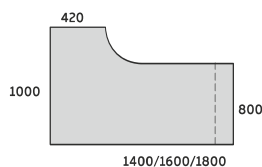

BIURKO NAROŻNE PRAWO DUO-A

DUO-A NAROŻNE 1000

AD-N11/D 1400/800x1000/420x740
AD-N14/D 1600/800x1000/420x740
AD-N16/D 1800/800x1000/420x740