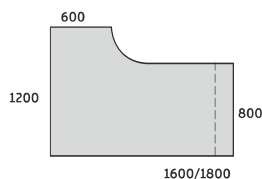

BIURKO NAROŻNE PRAWO DUO-A

DUO-A NAROŻNE 1200

AD-N21/D 1600/800x1200/600x740
AD-N23/D 1800/800x1200/600x740