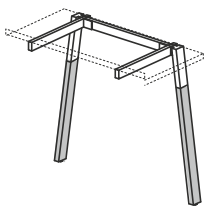

BIURKO PROSTE DUO-A

DUO-A 700

AD-P701/D 1200x700x740
AD-P702/D 1400x700x740
AD-P703/D 1600x700x740
AD-P704/D 1800x700x740
AD-P705/D 2000x700x740

BIURKO PROSTE DUO-A

DUO-A 800

AD-P01/D 1200x800x740
AD-P02/D 1400x800x740
AD-P03/D 1600x800x740
AD-P04/D 1800x800x740
AD-P05/D 2000x800x740

STELAŻ TYPU: DUO-A
PROFIL: PROSTOKĄTNY 50X25 MM
PROFIL ŁĄCZNY: 40X20 MM
REGULACJA:
POZIOMUJĄCA W ZAKRESIE: +/- 10 MM
NOGI DREWNIANE

BIURKO NAROŻNE PRAWO DUO-A

DUO-A NAROŻNE 1000

AD-N11/D 1400/800x1000/420x740
AD-N14/D 1600/800x1000/420x740
AD-N16/D 1800/800x1000/420x740