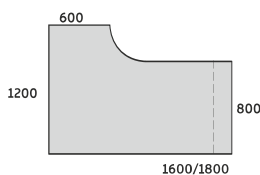

BIURKO NAROŻNE PRAWO DUO-A

DUO-A NAROŻNE 1200

AD-N21 1600/800x1200/600x740
AD-N23 1800/800x1200/600x740