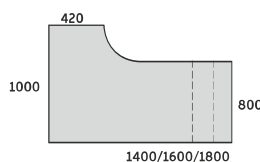

BIURKO PROSTE DUO-A

DUO-A 800

AD-P01 1200x800x740
AD-P02 1400x800x740
AD-P03 1600x800x740
AD-P04 1800x800x740
AD-P05 2000x800x740

BIURKO PROSTE DUO-A Z JEDNĄ NOGĄ

DUO-A 800

AD-P31 1200x800x740
AD-P32 1400x800x740
AD-P33 1600x800x740
AD-P34 1800x800x740
AD-P35 2000x800x740

STELAŻ TYPU: DUO-A
PROFIL: PROSTOKĄTNY 50X25 MM
PROFIL ŁĄCZNY: 40X20 MM
REGULACJA:
POZIOMUJĄCA W ZAKRESIE: +/- 10 MM

BIURKO NAROŻNE PRAWO DUO-A

DUO-A NAROŻNE 1000

AD-N11 1400/800x1000/420x740
AD-N14 1600/800x1000/420x740
AD-N16 1800/800x1000/420x740