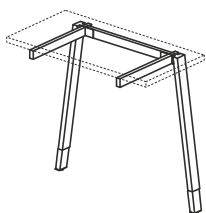

STELAŻ TYPU: DUO-A SKOKOWY
PROFIL: PROSTOKĄTNY 50X25 MM
PROFIL ŁĄCZNYNY: 40X20 MM
REGULACJA:
POZIOMUJĄCA W ZAKRESIE: +/- 10 MM
SKOKOWA W ZAKRESIE: 650÷850 MM
CO 20MM

BIURKO PROSTE DUO-A

DUO-A 800

ADS-P01 1200x800x650-850
ADS-P02 1400x800x650-850
ADS-P03 1600x800x650-850
ADS-P04 1800x800x650-850
ADS-P05 2000x800x650-850

BIURKO NAROŻNE PRAWY DUO-A

DUO-A NAROŻNE 1000

ADS-N11 1400/800x1000/420x650-850
ADS-N14 1600/800x1000/420x650-850
ADS-N16 1800/800x1000/420x650-850

BIURKO NAROŻNE LEWE DUO-A

DUO-A NAROŻNE 1000

ADS-N12 1400/800x1000/420x650-850
ADS-N15 1600/800x1000/420x650-850
ADS-N17 1800/800x1000/420x650-850

BIURKO NAROŻNE PRAWY DUO-A

DUO-A NAROŻNE 1200

ADS-N21 1600/800x1200/600x650-850
ADS-N23 1800/800x1200/600x650-850

STELAŻ TYPU: DUO-A SKOKOWY
PROFIL: PROSTOKĄTNY 50X25 MM
PROFIL ŁĄCZNYNY: 40X20 MM
REGULACJA:
POZIOMUJĄCA W ZAKRESIE: +/- 10 MM
SKOKOWA W ZAKRESIE: 650÷850 MM
CO 20 MM