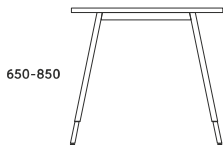

BIURKO NAROŻNE LEWE DUO-A

DUO-A NAROŻNE 1000

AD-N12 1400/800x1000/420x740
AD-N15 1600/800x1000/420x740
AD-N17 1800/800x1000/420x740

BIURKO NAROŻNE PRAWO DUO-A

DUO-A NAROŻNE 1200

AD-N21 1600/800x1200/600x740
AD-N23 1800/800x1200/600x740

BIURKO NAROŻNE LEWE DUO-A

DUO-A NAROŻNE 1200

AD-N22 1600/800x1200/600x740
AD-N24 1800/800x1200/600x740

STELAŻ TYPU: DUO-A
PROFIL: PROSTOKĄTNY 50X25 MM
PROFIL ŁĄCZNY: 40X20 MM
REGULACJA:
POZIOMUJĄCA W ZAKRESIE: +/- 10 MM

BIURKO PROSTE DUO-A

DUO-A 600

ADS-P601 1200x600x650-850
ADS-P602 1400x600x650-850
ADS-P603 1600x600x650-850
ADS-P604 1800x600x650-850
ADS-P605 2000x600x650-850

BIURKO PROSTE DUO-A

DUO-A 700

ADS-P701 1200x700x650-850
ADS-P702 1400x700x650-850
ADS-P703 1600x700x650-850
ADS-P704 1800x700x650-850
ADS-P705 2000x700x650-850

STELAŻ TYPU: DUO-A SKOKOWY
PROFIL: PROSTOKĄTNY 50X25 MM
PROFIL ŁĄCZNYNY: 40X20 MM
REGULACJA:
POZIOMUJĄCA W ZAKRESIE: +/- 10 MM
SKOKOWA W ZAKRESIE: 650÷850 MM
CO 20MM

BIURKO PROSTE DUO-A

DUO-A 800

ADS-P01 1200x800x650-850
ADS-P02 1400x800x650-850
ADS-P03 1600x800x650-850
ADS-P04 1800x800x650-850
ADS-P05 2000x800x650-850