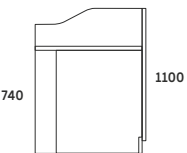

DOSTAWKA PRAWA/LEWA MELAMINA/AKRYL

DOSTAWKA PRAWA/LEWA MELAMINA

UID-01 P/L 800x600x740/1000
UID-02 P/L 1000x600x740/1000
UID-03 P/L 1200x600x740/1000
UID-04 P/L 1400x600x740/1000
UID-05 P/L 1600x600x740/1000
UID-06 P/L 1800x600x740/1000

DOSTAWKA PRAWA/LEWA AKRYL

UID-01 P/L 800x600x740/1000
UID-02 P/L 1000x600x740/1000
UID-03 P/L 1200x600x740/1000
UID-04 P/L 1400x600x740/1000
UID-05 P/L 1600x600x740/1000
UID-06 P/L 1800x600x740/1000

BLAT : 25MM
FRONT: 25MM Z MELAMINY
FRONT: 37MM Z AKRYLU
OŚWIETLENIE LED

MODUŁ NAROŻNY 1 FALA PRAWY/LEWY MELAMINA/AKRYL

MODUŁ NAROŻNY 1 FALA MELAMINA

UIN-01 P/L 800x800x740/1000

MODUŁ NAROŻNY 1 FALA AKRYL

UIN-01 P/L 800x800x740/1000

BLAT : 25MM
FRONT: 25MM Z MELAMINY
FRONT: 37MM Z AKRYLU
OŚWIETLENIE LED