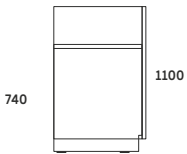

MODUŁ WYSOKI MELAMINA/AKRYL

MODUŁ WYSOKI MELAMINA

UIW-01 800x800x740/1000
UIW-02 1000x800x740/1000
UIW-03 1200x800x740/1000
UIW-04 1400x800x740/1000
UIW-05 1600x800x740/1000
UIW-06 1800x800x740/1000

MODUŁ WYSOKI AKRYL

UIW-01 800x800x740/1000
UIW-02 1000x800x740/1000
UIW-03 1200x800x740/1000
UIW-04 1400x800x740/1000
UIW-05 1600x800x740/1000
UIW-06 1800x800x740/1000

BLAT : 25MM
FRONT: 25MM Z MELAMINY
FRONT: 37MM Z AKRYLU
OŚWIETLENIE LED

DOSTAWKA PRAWA/LEWA MELAMINA/AKRYL

DOSTAWKA PRAWA/LEWA MELAMINA

UID-01 P/L 800x600x740/1000
UID-02 P/L 1000x600x740/1000
UID-03 P/L 1200x600x740/1000
UID-04 P/L 1400x600x740/1000
UID-05 P/L 1600x600x740/1000
UID-06 P/L 1800x600x740/1000

DOSTAWKA PRAWA/LEWA AKRYL

UID-01 P/L 800x600x740/1000
UID-02 P/L 1000x600x740/1000
UID-03 P/L 1200x600x740/1000
UID-04 P/L 1400x600x740/1000
UID-05 P/L 1600x600x740/1000
UID-06 P/L 1800x600x740/1000

BLAT : 25MM
FRONT: 25MM Z MELAMINY
FRONT: 37MM Z AKRYLU
OŚWIETLENIE LED