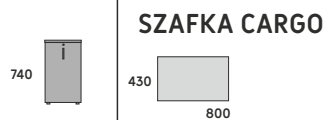

**SZAFKA POD BIURKO
Z JEDNĄ NOGĄ**
-3 SZUFLADY PŁYTOWE
-DRZWI PRZESUWANE
-P/L SZUFLADY PO PRAWĘJ / LEWEJ STRONIE
-SZAFKA NA STELAŻU SIM-A

ADSP P/L 1400x420x625

SZAFKA POD BIURKO Z JEDNĄ NOGĄ

**SZAFKA POD BIURKO
Z JEDNĄ NOGĄ**
-3 SZUFLADY PŁYTOWE
-DRZWI PRZESUWANE
-P/L SZUFLADY PO PRAWĘJ / LEWEJ STRONIE
-SZAFKA NA STELAŻU SIM-O

ODSP P/L 1400x420x625

SZAFKA CARGO
 -1 PRZESTRZEŃ NA SEGREGATOR
 -1 PRZESTRZEŃ WOLNA
 -FRONT 18MM
 -UCHWYT DO WYBORU UD, UB, UC
 TCN-P 430x800x740
 TCN-L 430x800x740

SZAFKA CARGO
 -2 PRZESTRZENIE NA SEGREGATOR
 -1 PRZESTRZEŃ WOLNA
 -FRONT 18MM
 -UCHWYT DO WYBORU UD, UB, UC
 TCW-P 430x800x1180
 TCW-L 430x800x1180