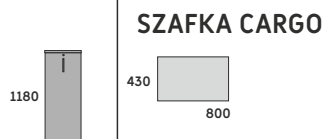

**SZAFKA POD BIURKO
Z JEDNĄ NOGĄ**
-3 SZUFLADY PŁYTOWE
-DRZWI PRZESUWANE
-P/L SZUFLADY PO PRAWĘJ / LEWEJ STRONIE
-SZAFKA NA STELAŻU SIM-A

ADSP P/L 1400x420x625

SZAFKA POD BIURKO Z JEDNĄ NOGĄ

**SZAFKA POD BIURKO
Z JEDNĄ NOGĄ**
-3 SZUFLADY PŁYTOWE
-DRZWI PRZESUWANE
-P/L SZUFLADY PO PRAWĘJ / LEWEJ STRONIE
-SZAFKA NA STELAŻU SIM-O

ODSP P/L 1400x420x625

SZAFKA CARGO
 -1 PRZESTRZEŃ NA SEGREGATOR
 -1 PRZESTRZEŃ WOLNA
 -FRONT 18MM
 -UCHWYT DO WYBORU UD, UB, UC
 TCN-P 430x800x740
 TCN-L 430x800x740

SZAFKA CARGO
 -2 PRZESTRZENIE NA SEGREGATOR
 -1 PRZESTRZEŃ WOLNA
 -FRONT 18MM
 -UCHWYT DO WYBORU UD, UB, UC
 TCW-P 430x800x1180
 TCW-L 430x800x1180