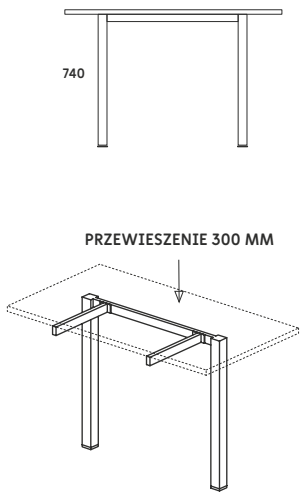

STÓŁY KONFERENCYJNE Z PRZEWIESZENIEM

STELAŻ TYPU: DUO-U
PROFIL: KWADRATOWY 50X50 MM
PROFIL ŁĄCZNY: 60X20 MM
REGULACJA POZIOMUJĄCA: +/- 10 MM

STÓŁ KONFERENCYJNY DUO-U

DUO-U

UD-SKP01 2000x1100x740
UD-SKP02 2200x1100x740
UD-SKP03 2400x1100x740
UD-SKP04 2600x1100x740

STELAŻ TYPU: DUO-U
PROFIL: KWADRATOWY 50X50 MM
PROFIL ŁĄCZNY: 60X20 MM
PROFIL NOGI ŚRODKOWEJ: 40X40 MM
REGULACJA POZIOMUJĄCA: +/- 10 MM

STÓŁ KONFERENCYJNY DUO-U

DUO-U

UD-SKP05 2800x1100x740
UD-SKP06 3000x1100x740
UD-SKP07 3200x1100x740
UD-SKP08 3400x1100x740
UD-SKP09 3600x1100x740

UD-SKP1604/W 1800x1600x740

STELAŻ TYPU: DUO-U
PRZEPUST KABLOWY
PROFIL: KWADRATOWY 50x50 MM
PROFIL ŁĄCZNY: 40x20 MM
REGULACJA POZIOMUJĄCA: +/- 10 MM
STAŁA WYSOKOŚĆ: 740 MM

STÓŁY KONFERENCYJNE BEZ PRZEWIESZENIA

STÓŁ KONFERENCYJNY PROSTOKĄTNY ŁĄCZONE DUO-U

STELAŻ TYPU: DUO-U
PROFIL: KWADRATOWY 50x50 MM
PROFIL ŁĄCZNY: 40x20 MM
PROFIL NOGI ŚRODKOWEJ: 40x40 MM
REGULACJA POZIOMUJĄCA: +/- 10 MM

DUO-U

UD-SKP1209 2800x1200x740
UD-SKP1211 3200x1200x740
UD-SKP1213 3600x1200x740