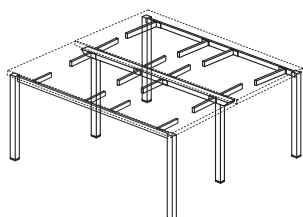

STÓŁY KONFERENCYJNE BEZ PRZEWIESZENIA

STÓŁ KONFERENCYJNY PROSTOKĄTNY ŁĄCZONE DUO-U

STELAŻ TYPU: DUO-U
PROFIL: KWADRATOWY 50x50 MM
PROFIL ŁĄCZNY: 40x20 MM
PROFIL NOGI ŚRODKOWEJ: 40x40 MM
REGULACJA POZIOMUJĄCA: +/- 10 MM