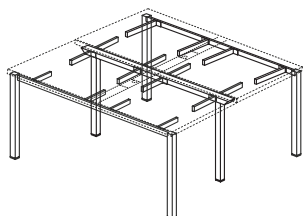

MODUŁ ROZSZERZAJĄCY

SR-B1201 1000x1200x740
SR-B1202 1200x1200x740
SR-B1203 1400x1200x740
SR-B1204 1600x1200x740

DUO-U

UD-SKP1409 2800x1400x740
UD-SKP1411 3200x1400x740
UD-SKP1413 3600x1400x740

MODUŁ ROZSZERZAJĄCY

SR-B1401 1000x1400x740
SR-B1402 1200x1400x740
SR-B1403 1400x1400x740
SR-B1404 1600x1400x740

STÓŁ KONFERENCYJNY DUO-U Z PRZEPUSTEM KABLOWYM

STELAŻ TYPU: DUO-U
PRZEPUST KABLOWY
PROFIL: KWADRATOWY 50x50 MM
PROFIL ŁĄCZNY: 40x20 MM
PROFIL NOGI ŚRODKOWEJ: 40x40 MM
REGULACJA POZIOMUJĄCA: +/- 10 MM