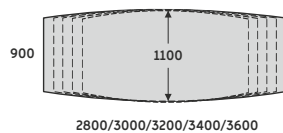

STÓŁY KONFERENCYJNE Z PRZEWIESZENIEM

STELAŻ TYPU: DUO-U
PROFIL: KWADRATOWY 50X50 MM
PROFIL ŁĄCZNY: 60X20 MM
REGULACJA POZIOMUJĄCA: +/- 10 MM

STÓŁ KONFERENCYJNY DUO-U

DUO-U

UD-SKP01 2000x1100x740
UD-SKP02 2200x1100x740
UD-SKP03 2400x1100x740
UD-SKP04 2600x1100x740

DUO-U

UD-SKB01 2000x900/1100x740
UD-SKB02 2200x900/1100x740
UD-SKB03 2400x900/1100x740
UD-SKB04 2600x900/1100x740

DUO-U

UD-SKE01 2000x1100x740
UD-SKE02 2200x1100x740
UD-SKE03 2400x1100x740
UD-SKE04 2600x1100x740

STELAŻ TYPU: DUO-U
PROFIL: KWADRATOWY 50X50 MM
PROFIL ŁĄCZNY: 60X20 MM
PROFIL NOGI ŚRODKOWEJ: 40X40 MM
REGULACJA POZIOMUJĄCA: +/- 10 MM

STÓŁ KONFERENCYJNY DUO-U

DUO-U

UD-SKP05 2800x1100x740
UD-SKP06 3000x1100x740
UD-SKP07 3200x1100x740
UD-SKP08 3400x1100x740
UD-SKP09 3600x1100x740