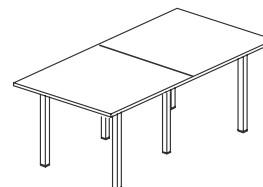

STÓŁY KONFERENCYJNE Z PRZEWIESZENIEM

STELAŻ TYPU: DUO-U
PROFIL: KWADRATOWY 50X50 MM
PROFIL ŁĄCZNY: 60X20 MM
REGULACJA POZIOMUJĄCA: +/- 10 MM

STÓŁ KONFERENCYJNY DUO-U

DUO-U

UD-SKP01 2000x1100x740
UD-SKP02 2200x1100x740
UD-SKP03 2400x1100x740
UD-SKP04 2600x1100x740

DUO-U

UD-SKB01 2000x900/1100x740
UD-SKB02 2200x900/1100x740
UD-SKB03 2400x900/1100x740
UD-SKB04 2600x900/1100x740

DUO-U

UD-SKE01 2000x1100x740
UD-SKE02 2200x1100x740
UD-SKE03 2400x1100x740
UD-SKE04 2600x1100x740

STELAŻ TYPU: DUO-U
PROFIL: KWADRATOWY 50X50 MM
PROFIL ŁĄCZNY: 60X20 MM
PROFIL NOGI ŚRODKOWEJ: 40X40 MM
REGULACJA POZIOMUJĄCA: +/- 10 MM

STÓŁ KONFERENCYJNY DUO-U

DUO-U

UD-SKP05 2800x1100x740
UD-SKP06 3000x1100x740
UD-SKP07 3200x1100x740
UD-SKP08 3400x1100x740
UD-SKP09 3600x1100x740