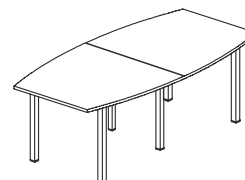

DUO-U

UD-SKB01 2000x900/1100x740
UD-SKB02 2200x900/1100x740
UD-SKB03 2400x900/1100x740
UD-SKB04 2600x900/1100x740

DUO-U

UD-SKE01 2000x1100x740
UD-SKE02 2200x1100x740
UD-SKE03 2400x1100x740
UD-SKE04 2600x1100x740

STELAŻ TYPU: DUO-U
PROFIL: KWADRATOWY 50X50 MM
PROFIL ŁĄCZNY: 60X20 MM
PROFIL NOGI ŚRODKOWEJ: 40X40 MM
REGULACJA POZIOMUJĄCA: +/- 10 MM

STÓŁ KONFERENCYJNY DUO-U

DUO-U

UD-SKP05 2800x1100x740
UD-SKP06 3000x1100x740
UD-SKP07 3200x1100x740
UD-SKP08 3400x1100x740
UD-SKP09 3600x1100x740