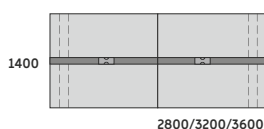

DUO-U

UD-SKP1409/W 2800x1400x740
UD-SKP1411/W 3200x1400x740
UD-SKP1413/W 3600x1400x740