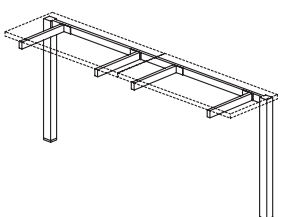

STELAŻ TYPU: DUO-U
PROFIL: KWADRATOWY 50x50 MM
PROFIL ŁĄCZNY: 40x20 MM
REGULACJA POZIOMUJĄCA: +/- 10 MM

740

STÓŁ KONFERENCYJNY KWADRATOWY DUO-U Z PRZEPUSTEM KABLOWYM

1400/1600

1400/1600

DUO-U

UD-SKP1402/W 1400x1400x740
UD-SKP1603/W 1600x1600x740

UD-SKP1604/W 1800x1600x740

STELAŻ TYPU: DUO-U
PRZEPUST KABLOWY
PROFIL: KWADRATOWY 50x50 MM
PROFIL ŁĄCZNY: 40x20 MM
REGULACJA POZIOMUJĄCA: +/- 10 MM
STAŁA WYSOKOŚĆ: 740 MM

STÓŁY KONFERENCYJNE BEZ PRZEWIESZENIA