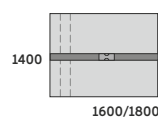

STÓŁ KONFERENCYJNY PROSTOKĄTNY DUO-U Z PRZEPUSTEM KABLOWYM

1400

1600/1800