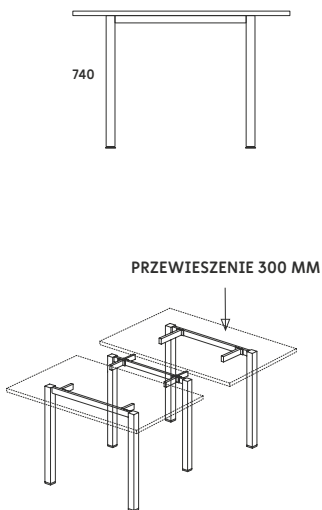

STÓŁY KONFERENCYJNE Z PRZEWIESZENIEM

STELAŻ TYPU: DUO-U
PROFIL: KWADRATOWY 50X50 MM
PROFIL ŁĄCZNY: 60X20 MM
REGULACJA POZIOMUJĄCA: +/- 10 MM

STÓŁ KONFERENCYJNY DUO-U

DUO-U

UD-SKP01 2000x1100x740
UD-SKP02 2200x1100x740
UD-SKP03 2400x1100x740
UD-SKP04 2600x1100x740

STELAŻ TYPU: DUO-U
PROFIL: KWADRATOWY 50X50 MM
PROFIL ŁĄCZNY: 60X20 MM
PROFIL NOGI ŚRODKOWEJ: 40X40 MM
REGULACJA POZIOMUJĄCA: +/- 10 MM

STÓŁ KONFERENCYJNY DUO-U

DUO-U

UD-SKP05 2800x1100x740
UD-SKP06 3000x1100x740
UD-SKP07 3200x1100x740
UD-SKP08 3400x1100x740
UD-SKP09 3600x1100x740

UD-SKP1604/W 1800x1600x740

STELAŻ TYPU: DUO-U
PRZEPUST KABLOWY
PROFIL: KWADRATOWY 50x50 MM
PROFIL ŁĄCZNY: 40x20 MM
REGULACJA POZIOMUJĄCA: +/- 10 MM
STAŁA WYSOKOŚĆ: 740 MM

STÓŁY KONFERENCYJNE BEZ PRZEWIESZENIA

STÓŁ KONFERENCYJNY PROSTOKĄTNY ŁĄCZONE DUO-U

STELAŻ TYPU: DUO-U
PROFIL: KWADRATOWY 50x50 MM
PROFIL ŁĄCZNY: 40x20 MM
PROFIL NOGI ŚRODKOWEJ: 40x40 MM
REGULACJA POZIOMUJĄCA: +/- 10 MM

DUO-U

UD-SKP1209 2800x1200x740
UD-SKP1211 3200x1200x740
UD-SKP1213 3600x1200x740