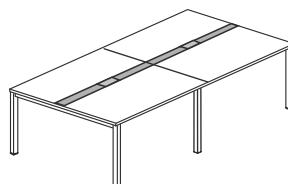

DUO-U

UD-SKP1609/W 2800x1600x740
UD-SKP1611/W 3200x1600x740
UD-SKP1613/W 3600x1600x740

MODUŁ ROZSZERZAJĄCY

SR-B1601/W 1000x1600x740
SR-B1602/W 1200x1600x740
SR-B1603/W 1400x1600x740
SR-B1604/W 1600x1600x740