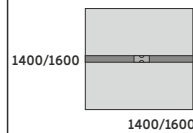

1200

1400/1600/1800

DUO-U

UD-SKP1202 1400x1200x740
UD-SKP1203 1600x1200x740
UD-SKP1204 1800x1200x740

1400

1600/1800

DUO-U

UD-SKP1403 1600x1400x740
UD-SKP1404 1800x1400x740

STELAŻ TYPU: DUO-U
PROFIL: KWADRATOWY 50x50 MM
PROFIL ŁĄCZNY: 40x20 MM
REGULACJA POZIOMUJĄCA: +/- 10 MM

740

STÓŁ KONFERENCYJNY KWADRATOWY DUO-U Z PRZEPUSTEM KABLOWYM

1400/1600

1400/1600

DUO-U

UD-SKP1402/W 1400x1400x740
UD-SKP1603/W 1600x1600x740