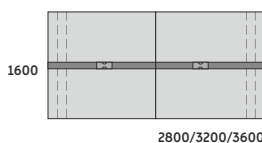

DUO-U

UD-SKP1609/W 2800x1600x740
UD-SKP1611/W 3200x1600x740
UD-SKP1613/W 3600x1600x740