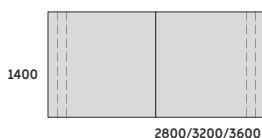

DUO-U

UD-SKP1409 2800x1400x740
UD-SKP1411 3200x1400x740
UD-SKP1413 3600x1400x740