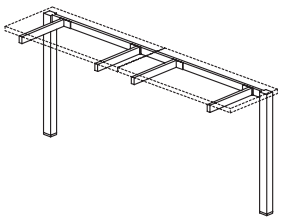

STÓŁY KONFERENCYJNE BEZ PRZEWIESZENIA

740

STÓŁ KONFERENCYJNY KWADRATOWY DUO-U

1200/1400

1200/1400

DUO-U

UD-SKP1201 1200x1200x740
UD-SKP1402 1400x1400x740

STÓŁ KONFERENCYJNY PROSTOKĄTNY DUO-U

1200

1400/1600/1800

DUO-U

UD-SKP1202 1400x1200x740
UD-SKP1203 1600x1200x740
UD-SKP1204 1800x1200x740

1400

1600/1800

DUO-U

UD-SKP1403 1600x1400x740
UD-SKP1404 1800x1400x740

STELAŻ TYPU: DUO-U
PROFIL: KWADRATOWY 50x50 MM
PROFIL ŁĄCZNY: 40x20 MM
REGULACJA POZIOMUJĄCA: +/- 10 MM

740

STÓŁ KONFERENCYJNY KWADRATOWY DUO-U Z PRZEPUSTEM KABLOWYM

1400/1600

1400/1600

DUO-U

UD-SKP1402/W 1400x1400x740
UD-SKP1603/W 1600x1600x740