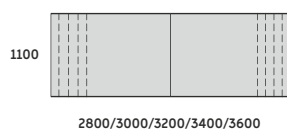

DUO-U

UD-SKB01 2000x900/1100x740
UD-SKB02 2200x900/1100x740
UD-SKB03 2400x900/1100x740
UD-SKB04 2600x900/1100x740

DUO-U

UD-SKE01 2000x1100x740
UD-SKE02 2200x1100x740
UD-SKE03 2400x1100x740
UD-SKE04 2600x1100x740

STELAŻ TYPU: DUO-U
PROFIL: KWADRATOWY 50X50 MM
PROFIL ŁĄCZNY: 60X20 MM
PROFIL NOGI ŚRODKOWEJ: 40X40 MM
REGULACJA POZIOMUJĄCA: +/- 10 MM

STÓŁ KONFERENCYJNY DUO-U

DUO-U

UD-SKP05 2800x1100x740
UD-SKP06 3000x1100x740
UD-SKP07 3200x1100x740
UD-SKP08 3400x1100x740
UD-SKP09 3600x1100x740