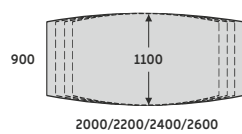

STÓŁY KONFERENCYJNE Z PRZEWIESZENIEM

STELAŻ TYPU: DUO-U
PROFIL: KWADRATOWY 50X50 MM
PROFIL ŁĄCZNY: 60X20 MM
REGULACJA POZIOMUJĄCA: +/- 10 MM

STÓŁ KONFERENCYJNY DUO-U

DUO-U

UD-SKP01 2000x1100x740
UD-SKP02 2200x1100x740
UD-SKP03 2400x1100x740
UD-SKP04 2600x1100x740

DUO-U

UD-SKB01 2000x900/1100x740
UD-SKB02 2200x900/1100x740
UD-SKB03 2400x900/1100x740
UD-SKB04 2600x900/1100x740

DUO-U

UD-SKE01 2000x1100x740
UD-SKE02 2200x1100x740
UD-SKE03 2400x1100x740
UD-SKE04 2600x1100x740

STELAŻ TYPU: DUO-U
PROFIL: KWADRATOWY 50X50 MM
PROFIL ŁĄCZNY: 60X20 MM
PROFIL NOGI ŚRODKOWEJ: 40X40 MM
REGULACJA POZIOMUJĄCA: +/- 10 MM

STÓŁ KONFERENCYJNY DUO-U

DUO-U

UD-SKP05 2800x1100x740
UD-SKP06 3000x1100x740
UD-SKP07 3200x1100x740
UD-SKP08 3400x1100x740
UD-SKP09 3600x1100x740