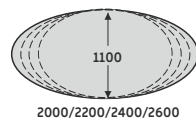

STÓŁY KONFERENCYJNE Z PRZEWIESZENIEM

STELAŻ TYPU: DUO-U
PROFIL: KWADRATOWY 50X50 MM
PROFIL ŁĄCZNY: 60X20 MM
REGULACJA POZIOMUJĄCA: +/- 10 MM

STÓŁ KONFERENCYJNY DUO-U

DUO-U

UD-SKP01 2000x1100x740
UD-SKP02 2200x1100x740
UD-SKP03 2400x1100x740
UD-SKP04 2600x1100x740

DUO-U

UD-SKB01 2000x900/1100x740
UD-SKB02 2200x900/1100x740
UD-SKB03 2400x900/1100x740
UD-SKB04 2600x900/1100x740

DUO-U

UD-SKE01 2000x1100x740
UD-SKE02 2200x1100x740
UD-SKE03 2400x1100x740
UD-SKE04 2600x1100x740

STELAŻ TYPU: DUO-U
PROFIL: KWADRATOWY 50X50 MM
PROFIL ŁĄCZNY: 60X20 MM
PROFIL NOGI ŚRODKOWEJ: 40X40 MM
REGULACJA POZIOMUJĄCA: +/- 10 MM

STÓŁ KONFERENCYJNY DUO-U

DUO-U

UD-SKP05 2800x1100x740
UD-SKP06 3000x1100x740
UD-SKP07 3200x1100x740
UD-SKP08 3400x1100x740
UD-SKP09 3600x1100x740