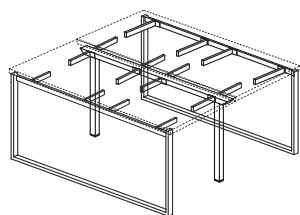

STELAŻ TYPU: DUO-O
PROFIL: PROSTOKĄTNY 50X25 MM
PROFIL ŁĄCZYNY: 40X20 MM
REGULACJA POZIOMUJĄCA: +/- 10 MM

DUO-O
OD-SKP1403 1600x1400x740
OD-SKP1404 1800x1400x740

STÓŁ KONFERENCYJNY KWADRATOWY DUO-O Z PRZEPUSTEM KABLOWYM

DUO-O
OD-SKP1402/W 1400x1400x740
OD-SKP1603/W 1600x1600x740

STÓŁ KONFERENCYJNY PROSTOKĄTNY DUO-O Z PRZEPUSTEM KABLOWYM

DUO-O
OD-SKP1403/W 1600x1400x740
OD-SKP1404/W 1800x1400x740

STELAŻ TYPU: DUO-O
PRZEPUST KABLOWY
PROFIL: PROSTOKĄTNY 50X25 MM
PROFIL ŁĄCZYNY: 40X20 MM
REGULACJA:
POZIOMUJĄCA W ZAKRESIE: +/- 10 MM

DUO-O
OD-SKP1604/W 1800x1600x740

STOŁY KONFERENCYJNE BEZ PRZEWIESZENIA

STÓŁ KONFERENCYJNY PROSTOKĄTNY ŁĄCZONE DUO-O

STELAŻ TYPU: DUO-O
PROFIL: PROSTOKĄTNY 50X25 MM
PROFIL ŁĄCZYNY: 40X20 MM
PROFIL NOGI ŚRODKOWEJ: 40X40 MM
REGULACJA POZIOMUJĄCA: +/- 10 MM