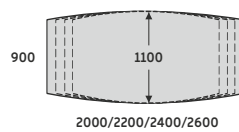

STÓŁY KONFERENCYJNE Z PRZEWIESZENIEM

PRZEWIESZENIE 300 MM

STELAŻ TYPU: DUO-O
PROFIL: PROSTOKĄTNY 50X25 MM
PROFIL ŁĄCZNY: 60X20 MM
REGULACJA POZIOMUJĄCA: +/- 10 MM

STÓŁ KONFERENCYJNY DUO-O

DUO-O

OD-SKP01 2000x1100x740
OD-SKP02 2200x1100x740
OD-SKP03 2400x1100x740
OD-SKP04 2600x1100x740

DUO-O

OD-SKB01 2000x900/1100x740
OD-SKB02 2200x900/1100x740
OD-SKB03 2400x900/1100x740
OD-SKB04 2600x900/1100x740

DUO-O

OD-SKE01 2000x1100x740
OD-SKE02 2200x1100x740
OD-SKE03 2400x1100x740
OD-SKE04 2600x1100x740

PRZEWIESZENIE 300 MM

STELAŻ TYPU: DUO-O
PROFIL: PROSTOKĄTNY 50X25 MM
PROFIL ŁĄCZNY: 60X20 MM
PROFIL NOGI ŚRODKOWEJ: 40X40 MM
REGULACJA POZIOMUJĄCA: +/- 10 MM

STÓŁ KONFERENCYJNY DUO-O

DUO-O

OD-SKP05 2800x1100x740
OD-SKP06 3000x1100x740
OD-SKP07 3200x1100x740
OD-SKP08 3400x1100x740
OD-SKP09 3600x1100x740