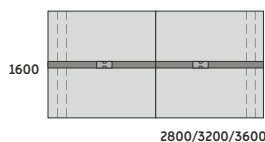

DUO-O
OD-SKP1609/W 2800x1600x740
OD-SKP1611/W 3200x1600x740
OD-SKP1613/W 3600x1600x740