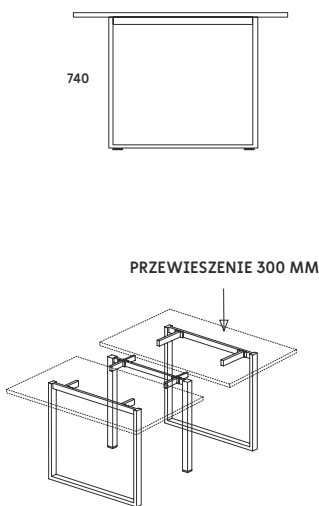

STÓŁY KONFERENCYJNE Z PRZEWIESZENIEM

PRZEWIESZENIE 300 MM

STELAŻ TYPU: DUO-O
PROFIL: PROSTOKĄTNY 50X25 MM
PROFIL ŁĄCZNY: 60X20 MM
REGULACJA POZIOMUJĄCA: +/- 10 MM

STÓŁ KONFERENCYJNY DUO-O

DUO-O

OD-SKP01 2000x1100x740
OD-SKP02 2200x1100x740
OD-SKP03 2400x1100x740
OD-SKP04 2600x1100x740

PRZEWIESZENIE 300 MM

STELAŻ TYPU: DUO-O
PROFIL: PROSTOKĄTNY 50X25 MM
PROFIL ŁĄCZNY: 60X20 MM
PROFIL NOGI ŚRODKOWEJ: 40X40 MM
REGULACJA POZIOMUJĄCA: +/- 10 MM

STÓŁ KONFERENCYJNY DUO-O

DUO-O

OD-SKP05 2800x1100x740
OD-SKP06 3000x1100x740
OD-SKP07 3200x1100x740
OD-SKP08 3400x1100x740
OD-SKP09 3600x1100x740

STELAŻ TYPU: DUO-O
PROFIL: PROSTOKĄTNY 50X25 MM
PROFIL ŁĄCZYNY: 40X20 MM
REGULACJA POZIOMUJĄCA: +/- 10 MM

DUO-O
OD-SKP1403 1600x1400x740
OD-SKP1404 1800x1400x740

STÓŁ KONFERENCYJNY KWADRATOWY DUO-O Z PRZEPUSTEM KABLOWYM

DUO-O
OD-SKP1402/W 1400x1400x740
OD-SKP1603/W 1600x1600x740

STÓŁ KONFERENCYJNY PROSTOKĄTNY DUO-O Z PRZEPUSTEM KABLOWYM

DUO-O
OD-SKP1403/W 1600x1400x740
OD-SKP1404/W 1800x1400x740

STELAŻ TYPU: DUO-O
PRZEPUST KABLOWY
PROFIL: PROSTOKĄTNY 50X25 MM
PROFIL ŁĄCZYNY: 40X20 MM
REGULACJA:
POZIOMUJĄCA W ZAKRESIE: +/- 10 MM