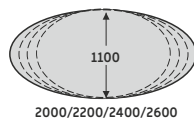

STÓŁY KONFERENCYJNE Z PRZEWIESZENIEM

PRZEWIESZENIE 300 MM

STELAŻ TYPU: DUO-O
PROFIL: PROSTOKĄTNY 50X25 MM
PROFIL ŁĄCZNY: 60X20 MM
REGULACJA POZIOMUJĄCA: +/- 10 MM

STÓŁ KONFERENCYJNY DUO-O

DUO-O

OD-SKP01 2000x1100x740
OD-SKP02 2200x1100x740
OD-SKP03 2400x1100x740
OD-SKP04 2600x1100x740

DUO-O

OD-SKB01 2000x900/1100x740
OD-SKB02 2200x900/1100x740
OD-SKB03 2400x900/1100x740
OD-SKB04 2600x900/1100x740

DUO-O

OD-SKE01 2000x1100x740
OD-SKE02 2200x1100x740
OD-SKE03 2400x1100x740
OD-SKE04 2600x1100x740