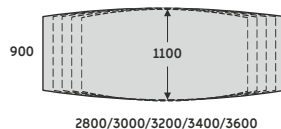

STÓŁY KONFERENCYJNE Z PRZEWIESZENIEM

PRZEWIESZENIE 300 MM

STELAŻ TYPU: DUO-O
PROFIL: PROSTOKĄTNY 50X25 MM
PROFIL ŁĄCZNY: 60X20 MM
REGULACJA POZIOMUJĄCA: +/- 10 MM

STÓŁ KONFERENCYJNY DUO-O

DUO-O

OD-SKP01 2000x1100x740
OD-SKP02 2200x1100x740
OD-SKP03 2400x1100x740
OD-SKP04 2600x1100x740

DUO-O

OD-SKB01 2000x900/1100x740
OD-SKB02 2200x900/1100x740
OD-SKB03 2400x900/1100x740
OD-SKB04 2600x900/1100x740

DUO-O

OD-SKE01 2000x1100x740
OD-SKE02 2200x1100x740
OD-SKE03 2400x1100x740
OD-SKE04 2600x1100x740

PRZEWIESZENIE 300 MM

STELAŻ TYPU: DUO-O
PROFIL: PROSTOKĄTNY 50X25 MM
PROFIL ŁĄCZNY: 60X20 MM
PROFIL NOGI ŚRODKOWEJ: 40X40 MM
REGULACJA POZIOMUJĄCA: +/- 10 MM

STÓŁ KONFERENCYJNY DUO-O

DUO-O

OD-SKP05 2800x1100x740
OD-SKP06 3000x1100x740
OD-SKP07 3200x1100x740
OD-SKP08 3400x1100x740
OD-SKP09 3600x1100x740