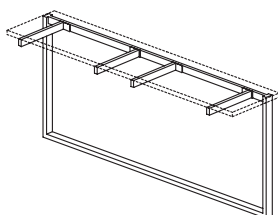

STELAŻ TYPU: DUO-O
PROFIL: PROSTOKĄTNY 50X25 MM
PROFIL ŁĄCZYNY: 40X20 MM
REGULACJA POZIOMUJĄCA: +/- 10 MM

DUO-O
OD-SKP1403 1600x1400x740
OD-SKP1404 1800x1400x740

STÓŁ KONFERENCYJNY KWADRATOWY DUO-O Z PRZEPUSTEM KABLOWYM

DUO-O
OD-SKP1402/W 1400x1400x740
OD-SKP1603/W 1600x1600x740

STÓŁ KONFERENCYJNY PROSTOKĄTNY DUO-O Z PRZEPUSTEM KABLOWYM

DUO-O
OD-SKP1403/W 1600x1400x740
OD-SKP1404/W 1800x1400x740

STELAŻ TYPU: DUO-O
PRZEPUST KABLOWY
PROFIL: PROSTOKĄTNY 50X25 MM
PROFIL ŁĄCZYNY: 40X20 MM
REGULACJA:
POZIOMUJĄCA W ZAKRESIE: +/- 10 MM