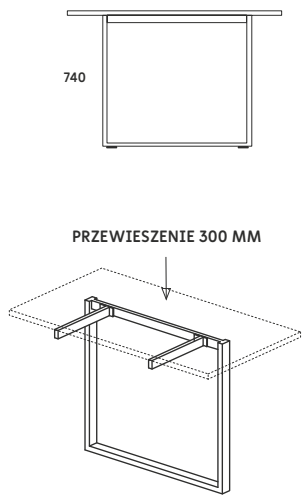

STÓŁY KONFERENCYJNE Z PRZEWIESZENIEM

PRZEWIESZENIE 300 MM

STELAŻ TYPU: DUO-O
PROFIL: PROSTOKĄTNY 50X25 MM
PROFIL ŁĄCZNY: 60X20 MM
REGULACJA POZIOMUJĄCA: +/- 10 MM

STÓŁ KONFERENCYJNY DUO-O

DUO-O

OD-SKP01 2000x1100x740
OD-SKP02 2200x1100x740
OD-SKP03 2400x1100x740
OD-SKP04 2600x1100x740

PRZEWIESZENIE 300 MM

STELAŻ TYPU: DUO-O
PROFIL: PROSTOKĄTNY 50X25 MM
PROFIL ŁĄCZNY: 60X20 MM
PROFIL NOGI ŚRODKOWEJ: 40X40 MM
REGULACJA POZIOMUJĄCA: +/- 10 MM

STÓŁ KONFERENCYJNY DUO-O

DUO-O

OD-SKP05 2800x1100x740
OD-SKP06 3000x1100x740
OD-SKP07 3200x1100x740
OD-SKP08 3400x1100x740
OD-SKP09 3600x1100x740

STELAŻ TYPU: DUO-O
PROFIL: PROSTOKĄTNY 50X25 MM
PROFIL ŁĄCZYNY: 40X20 MM
REGULACJA POZIOMUJĄCA: +/- 10 MM

DUO-O
OD-SKP1403 1600x1400x740
OD-SKP1404 1800x1400x740

STÓŁ KONFERENCYJNY KWADRATOWY DUO-O Z PRZEPUSTEM KABLOWYM

DUO-O
OD-SKP1402/W 1400x1400x740
OD-SKP1603/W 1600x1600x740

STÓŁ KONFERENCYJNY PROSTOKĄTNY DUO-O Z PRZEPUSTEM KABLOWYM

DUO-O
OD-SKP1403/W 1600x1400x740
OD-SKP1404/W 1800x1400x740

STELAŻ TYPU: DUO-O
PRZEPUST KABLOWY
PROFIL: PROSTOKĄTNY 50X25 MM
PROFIL ŁĄCZYNY: 40X20 MM
REGULACJA:
POZIOMUJĄCA W ZAKRESIE: +/- 10 MM