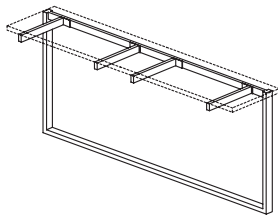

PRZEWIESZENIE 300 MM

STELAŻ TYPU: DUO-O
PROFIL: PROSTOKĄTNY 50X25 MM
PROFIL ŁĄCZNY: 60X20 MM
PROFIL NOGI ŚRODKOWEJ: 40X40 MM
REGULACJA POZIOMUJĄCA: +/- 10 MM

STÓŁ KONFERENCYJNY DUO-O

DUO-O

OD-SKP05 2800x1100x740
OD-SKP06 3000x1100x740
OD-SKP07 3200x1100x740
OD-SKP08 3400x1100x740
OD-SKP09 3600x1100x740

DUO-O

OD-SKB05 2800x900/1100x740
OD-SKB06 3000x900/1100x740
OD-SKB07 3200x900/1100x740
OD-SKB08 3400x900/1100x740
OD-SKB09 3600x900/1100x740

MODUŁ ROZSZERZAJĄCY

SR-P01 1010x1100x740
SR-P02 1210x1100x740
SR-P03 1410x1100x740
SR-P04 1610x1100x740

STÓŁY KONFERENCYJNE BEZ PRZEWIESZENIA

STÓŁ KONFERENCYJNY KWADRATOWY DUO-O

DUO-O
OD-SKP1201 1200x1200x740
OD-SKP1402 1400x1400x740

STÓŁ KONFERENCYJNY PROSTOKĄTNY DUO-O

DUO-O
OD-SKP1202 1400x1200x740
OD-SKP1203 1600x1200x740
OD-SKP1204 1800x1200x740

STELAŻ TYPU: DUO-O
PROFIL: PROSTOKĄTNY 50X25 MM
PROFIL ŁĄCZYNY: 40X20 MM
REGULACJA POZIOMUJĄCA: +/- 10 MM

DUO-O
OD-SKP1403 1600x1400x740
OD-SKP1404 1800x1400x740

STÓŁ KONFERENCYJNY KWADRATOWY DUO-O Z PRZEPUSTEM KABLOWYM