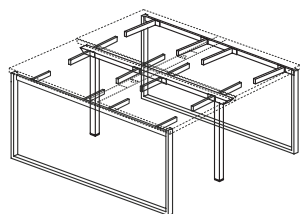

DUO-O
OD-SKP1209 2800x1200x740
OD-SKP1211 3200x1200x740
OD-SKP1213 3600x1200x740

MODUŁ ROZSZERZAJĄCY
SR-B1201 1000x1200x740
SR-B1202 1200x1200x740
SR-B1203 1400x1200x740
SR-B1204 1600x1200x740

DUO-O
OD-SKP1409 2800x1400x740
OD-SKP1411 3200x1400x740
OD-SKP1413 3600x1400x740

MODUŁ ROZSZERZAJĄCY
SR-B1401 1000x1400x740
SR-B1402 1200x1400x740
SR-B1403 1400x1400x740
SR-B1404 1600x1400x740

STÓŁ KONFERENCYJNY DUO-O Z PRZEPUSTEM KABLOWYM

STELAŻ TYPU: DUO-O
PRZEPUST KABLOWY
PROFIL: PROSTOKĄTNY 50X25 MM
PROFIL ŁĄCZYNY: 40X20 MM
PROFIL NOGI ŚRODKOWEJ: 40X40 MM
REGULACJA POZIOMUJĄCA: +/- 10 MM