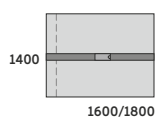

**STÓŁ KONFERENCYJNY PROSTOKĄTNY
DUO-N**

DUO-N
ND-SKP1202 1400x1200x740
ND-SKP1203 1600x1200x740
ND-SKP1204 1800x1200x740

STELAŻ TYPU: DUO-N
PROFIL: PROSTOKĄTNY 50X25 MM
PROFIL ŁĄCZNY: 40X20 MM
REGULACJA POZIOMUJĄCA: +/- 10 MM

DUO-N
ND-SKP1403 1600x1400x740
ND-SKP1404 1800x1400x740

**STÓŁ KONFERENCYJNY KWADRATOWY
DUO-N
Z PRZEPUSTEM KABLOWYM**

DUO-N
ND-SKP1402/W 1400x1400x740
ND-SKP1603/W 1600x1600x740

**STÓŁ KONFERENCYJNY PROSTOKĄTNY
DUO-N
Z PRZEPUSTEM KABLOWYM**

DUO-N
ND-SKP1403/W 1600x1400x740
ND-SKP1404/W 1800x1400x740

STELAŻ TYPU: DUO-N
PRZEPUST KABLOWY
PROFIL: PROSTOKĄTNY 50X25 MM
PROFIL ŁĄCZNY: 40X20 MM
REGULACJA POZIOMUJĄCA: +/- 10 MM

DUO-N
ND-SKP1604/W 1800x1600x740