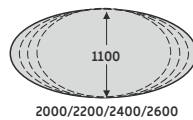

STOŁY KONFERENCYJNE Z PRZEWIESZENIEM

740

PRZEWIESZENIE 300 MM

STELAŻ TYPU: DUO-N
PROFIL: PROSTOKĄTNY 60X20 MM
PROFIL ŁĄCZNY: 40X20 MM
REGULACJA POZIOMUJĄCA: +/- 10 MM

STÓŁ KONFERENCYJNY DUO-N

1100

2000/2200/2400/2600

900

2000/2200/2400/2600

2000/2200/2400/2600

DUO-N

ND-SKP01 2000x1100x740
ND-SKP02 2200x1100x740
ND-SKP03 2400x1100x740
ND-SKP04 2600x1100x740

DUO-N

ND-SKB01 2000x900/1100x740
ND-SKB02 2200x900/1100x740
ND-SKB03 2400x900/1100x740
ND-SKB04 2600x900/1100x740