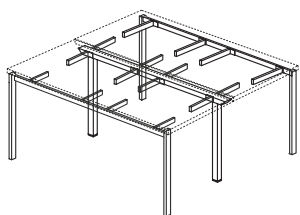

DUO-N
ND-SKP1403 1600x1400x740
ND-SKP1404 1800x1400x740

**STÓŁ KONFERENCYJNY KWADRATOWY
DUO-N
Z PRZEPUSTEM KABLOWYM**

DUO-N
ND-SKP1402/W 1400x1400x740
ND-SKP1603/W 1600x1600x740

**STÓŁ KONFERENCYJNY PROSTOKĄTNY
DUO-N
Z PRZEPUSTEM KABLOWYM**

DUO-N
ND-SKP1403/W 1600x1400x740
ND-SKP1404/W 1800x1400x740

STELAŻ TYPU: DUO-N
PRZEPUST KABLOWY
PROFIL: PROSTOKĄTNY 50X25 MM
PROFIL ŁĄCZNY: 40X20 MM
REGULACJA POZIOMUJĄCA: +/- 10 MM

DUO-N
ND-SKP1604/W 1800x1600x740

STOŁY KONFERENCYJNE BEZ PRZEWIESZENIA

STÓŁ KONFERENCYJNY PROSTOKĄTNY ŁĄCZONE DUO-N

DUO-N
ND-SKP1209 2800x1200x740
ND-SKP1211 3200x1200x740
ND-SKP1213 3600x1200x740

STELAŻ TYPU: DUO-N
PROFIL: PROSTOKĄTNY 50X25 MM
PROFIL ŁĄCZNYNY: 40X20 MM
PROFIL NOGI ŚRODKOWEJ: 40X40 MM
REGULACJA POZIOMUJĄCA: +/- 10 MM