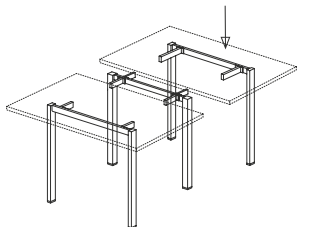

900

2000/2200/2400/2600

2000/2200/2400/2600

DUO-N

ND-SKP01 2000x1100x740
ND-SKP02 2200x1100x740
ND-SKP03 2400x1100x740
ND-SKP04 2600x1100x740

DUO-N

ND-SKB01 2000x900/1100x740
ND-SKB02 2200x900/1100x740
ND-SKB03 2400x900/1100x740
ND-SKB04 2600x900/1100x740

DUO-N

ND-SKE01 2000x1100x740
ND-SKE02 2200x1100x740
ND-SKE03 2400x1100x740
ND-SKE04 2600x1100x740

STÓŁ KONFERENCYJNY DUO-N

740

PRZEWIESZENIE 300 MM

STELAŻ TYPU: DUO-N
PROFIL: PROSTOKĄTNY: 60X20 MM
PROFIL ŁĄCZNY: 40X20 MM
PROFIL NOGI ŚRODKOWEJ: 40X40 MM
REGULACJA POZIOMUJĄCA: +/- 10 MM

**STÓŁ KONFERENCYJNY PROSTOKĄTNY
DUO-N**

DUO-N
ND-SKP1202 1400x1200x740
ND-SKP1203 1600x1200x740
ND-SKP1204 1800x1200x740

STELAŻ TYPU: DUO-N
PROFIL: PROSTOKĄTNY 50X25 MM
PROFIL ŁĄCZNY: 40X20 MM
REGULACJA POZIOMUJĄCA: +/- 10 MM

DUO-N
ND-SKP1403/W 1600x1400x740
ND-SKP1404/W 1800x1400x740

STELAŻ TYPU: DUO-N
PRZEPUST KABLOWY
PROFIL: PROSTOKĄTNY 50X25 MM
PROFIL ŁĄCZNY: 40X20 MM
REGULACJA POZIOMUJĄCA: +/- 10 MM

DUO-N
ND-SKP1604/W 1800x1600x740