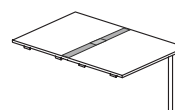

MODUŁ ROZSZERZAJĄCY
SR-B1601/W 1000x1600x740
SR-B1602/W 1200x1600x740
SR-B1603/W 1400x1600x740
SR-B1604/W 1600x1600x740