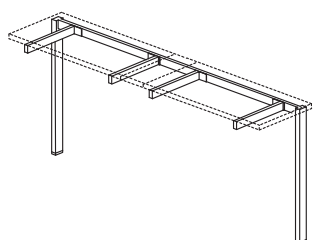

**STÓŁ KONFERENCYJNY PROSTOKĄTNY
DUO-N**

DUO-N
ND-SKP1202 1400x1200x740
ND-SKP1203 1600x1200x740
ND-SKP1204 1800x1200x740

STELAŻ TYPU: DUO-N
PROFIL: PROSTOKĄTNY 50X25 MM
PROFIL ŁĄCZNY: 40X20 MM
REGULACJA POZIOMUJĄCA: +/- 10 MM

DUO-N
ND-SKP1403 1600x1400x740
ND-SKP1404 1800x1400x740

**STÓŁ KONFERENCYJNY KWADRATOWY
DUO-N
Z PRZEPUSTEM KABLOWYM**

DUO-N
ND-SKP1402/W 1400x1400x740
ND-SKP1603/W 1600x1600x740

**STÓŁ KONFERENCYJNY PROSTOKĄTNY
DUO-N
Z PRZEPUSTEM KABLOWYM**

DUO-N
ND-SKP1403/W 1600x1400x740
ND-SKP1404/W 1800x1400x740

STELAŻ TYPU: DUO-N
PRZEPUST KABLOWY
PROFIL: PROSTOKĄTNY 50X25 MM
PROFIL ŁĄCZNY: 40X20 MM
REGULACJA POZIOMUJĄCA: +/- 10 MM

DUO-N
ND-SKP1604/W 1800x1600x740