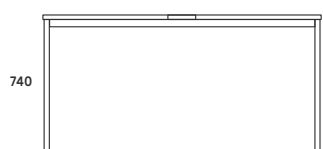

**STÓŁ KONFERENCYJNY PROSTOKĄTNY
DUO-N**

DUO-N
ND-SKP1202 1400x1200x740
ND-SKP1203 1600x1200x740
ND-SKP1204 1800x1200x740

STELAŻ TYPU: DUO-N
PROFIL: PROSTOKĄTNY 50X25 MM
PROFIL ŁĄCZNY: 40X20 MM
REGULACJA POZIOMUJĄCA: +/- 10 MM

DUO-N
ND-SKP1403 1600x1400x740
ND-SKP1404 1800x1400x740

**STÓŁ KONFERENCYJNY KWADRATOWY
DUO-N
Z PRZEPUSTEM KABLOWYM**

DUO-N
ND-SKP1402/W 1400x1400x740
ND-SKP1603/W 1600x1600x740

**STÓŁ KONFERENCYJNY PROSTOKĄTNY
DUO-N
Z PRZEPUSTEM KABLOWYM**

DUO-N
ND-SKP1403/W 1600x1400x740
ND-SKP1404/W 1800x1400x740

STELAŻ TYPU: DUO-N
PRZEPUST KABLOWY
PROFIL: PROSTOKĄTNY 50X25 MM
PROFIL ŁĄCZNY: 40X20 MM
REGULACJA POZIOMUJĄCA: +/- 10 MM

DUO-N
ND-SKP1604/W 1800x1600x740