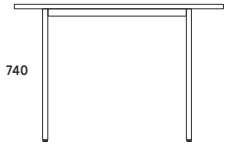

STOŁY KONFERENCYJNE Z PRZEWIESZENIEM

740

PRZEWIESZENIE 300 MM

STELAŻ TYPU: DUO-N
PROFIL: PROSTOKĄTNY 60X20 MM
PROFIL ŁĄCZNY: 40X20 MM
REGULACJA POZIOMUJĄCA: +/- 10 MM

STÓŁ KONFERENCYJNY DUO-N

1100

2000/2200/2400/2600

900

2000/2200/2400/2600

2000/2200/2400/2600

DUO-N

ND-SKP01 2000x1100x740
ND-SKP02 2200x1100x740
ND-SKP03 2400x1100x740
ND-SKP04 2600x1100x740

DUO-N

ND-SKB01 2000x900/1100x740
ND-SKB02 2200x900/1100x740
ND-SKB03 2400x900/1100x740
ND-SKB04 2600x900/1100x740

DUO-N

ND-SKE01 2000x1100x740
ND-SKE02 2200x1100x740
ND-SKE03 2400x1100x740
ND-SKE04 2600x1100x740

STÓŁ KONFERENCYJNY DUO-N

740

PRZEWIESZENIE 300 MM

STELAŻ TYPU: DUO-N
PROFIL: PROSTOKĄTNY: 60X20 MM
PROFIL ŁĄCZNY: 40X20 MM
PROFIL NOGI ŚRODKOWEJ: 40X40 MM
REGULACJA POZIOMUJĄCA: +/- 10 MM

**STÓŁ KONFERENCYJNY PROSTOKĄTNY
DUO-N**

DUO-N
ND-SKP1202 1400x1200x740
ND-SKP1203 1600x1200x740
ND-SKP1204 1800x1200x740

STELAŻ TYPU: DUO-N
PROFIL: PROSTOKĄTNY 50X25 MM
PROFIL ŁĄCZNY: 40X20 MM
REGULACJA POZIOMUJĄCA: +/- 10 MM