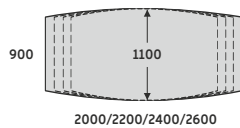

STOŁY KONFERENCYJNE Z PRZEWIESZENIEM

740

PRZEWIESZENIE 300 MM

STELAŻ TYPU: DUO-N
PROFIL: PROSTOKĄTNY 60X20 MM
PROFIL ŁĄCZNY: 40X20 MM
REGULACJA POZIOMUJĄCA: +/- 10 MM

STÓŁ KONFERENCYJNY DUO-N

1100

2000/2200/2400/2600

900

2000/2200/2400/2600

2000/2200/2400/2600

DUO-N

ND-SKP01 2000x1100x740
ND-SKP02 2200x1100x740
ND-SKP03 2400x1100x740
ND-SKP04 2600x1100x740

DUO-N

ND-SKB01 2000x900/1100x740
ND-SKB02 2200x900/1100x740
ND-SKB03 2400x900/1100x740
ND-SKB04 2600x900/1100x740