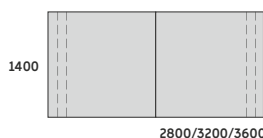

STOŁY KONFERENCYJNE BEZ PRZEWIESZENIA

STÓŁ KONFERENCYJNY PROSTOKĄTNY ŁĄCZONE DUO-N

DUO-N
ND-SKP1209 2800x1200x740
ND-SKP1211 3200x1200x740
ND-SKP1213 3600x1200x740

STELAŻ TYPU: DUO-N
PROFIL: PROSTOKĄTNY 50X25 MM
PROFIL ŁĄCZNYNY: 40X20 MM
PROFIL NOGI ŚRODKOWEJ: 40X40 MM
REGULACJA POZIOMUJĄCA: +/- 10 MM