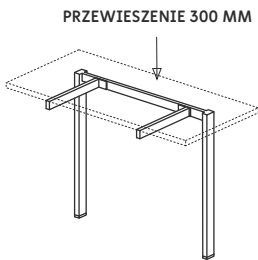

STOŁY KONFERENCYJNE Z PRZEWIESZENIEM

740

PRZEWIESZENIE 300 MM

STELAŻ TYPU: DUO-N
PROFIL: PROSTOKĄTNY 60X20 MM
PROFIL ŁĄCZNY: 40X20 MM
REGULACJA POZIOMUJĄCA: +/- 10 MM

STÓŁ KONFERENCYJNY DUO-N

1100

2000/2200/2400/2600

DUO-N

ND-SKE01 2000x1100x740
ND-SKE02 2200x1100x740
ND-SKE03 2400x1100x740
ND-SKE04 2600x1100x740

STÓŁ KONFERENCYJNY DUO-N

740

PRZEWIESZENIE 300 MM

STELAŻ TYPU: DUO-N
PROFIL: PROSTOKĄTNY: 60X20 MM
PROFIL ŁĄCZNY: 40X20 MM
PROFIL NOGI ŚRODKOWEJ: 40X40 MM
REGULACJA POZIOMUJĄCA: +/- 10 MM

**STÓŁ KONFERENCYJNY PROSTOKĄTNY
DUO-N**

DUO-N
ND-SKP1202 1400x1200x740
ND-SKP1203 1600x1200x740
ND-SKP1204 1800x1200x740

STELAŻ TYPU: DUO-N
PROFIL: PROSTOKĄTNY 50X25 MM
PROFIL ŁĄCZNY: 40X20 MM
REGULACJA POZIOMUJĄCA: +/- 10 MM

DUO-N
ND-SKP1403/W 1600x1400x740
ND-SKP1404/W 1800x1400x740

STELAŻ TYPU: DUO-N
PRZEPUST KABLOWY
PROFIL: PROSTOKĄTNY 50X25 MM
PROFIL ŁĄCZNY: 40X20 MM
REGULACJA POZIOMUJĄCA: +/- 10 MM

DUO-N
ND-SKP1604/W 1800x1600x740