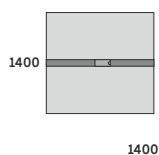

**STÓŁ KONFERENCYJNY PROSTOKĄTNY
DUO-N**

DUO-N
ND-SKP1202 1400x1200x740
ND-SKP1203 1600x1200x740
ND-SKP1204 1800x1200x740

STELAŻ TYPU: DUO-N
PROFIL: PROSTOKĄTNY 50X25 MM
PROFIL ŁĄCZNY: 40X20 MM
REGULACJA POZIOMUJĄCA: +/- 10 MM

DUO-N
ND-SKP1403 1600x1400x740
ND-SKP1404 1800x1400x740

**STÓŁ KONFERENCYJNY KWADRATOWY
DUO-N
Z PRZEPUSTEM KABLOWYM**

DUO-N
ND-SKP1402/W 1400x1400x740
ND-SKP1603/W 1600x1600x740

**STÓŁ KONFERENCYJNY PROSTOKĄTNY
DUO-N
Z PRZEPUSTEM KABLOWYM**