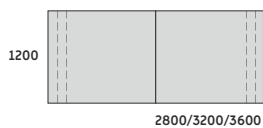

STOŁY KONFERENCYJNE BEZ PRZEWIESZENIA

STÓŁ KONFERENCYJNY PROSTOKĄTNY ŁĄCZONE DUO-N

DUO-N
ND-SKP1209 2800x1200x740
ND-SKP1211 3200x1200x740
ND-SKP1213 3600x1200x740