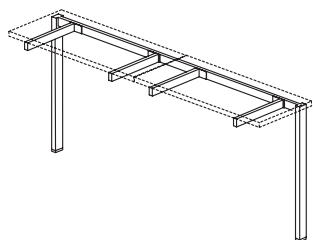

MODUŁ ROZSZERZAJĄCY

SR-P01 1010x1100x740
SR-P02 1210x1100x740
SR-P03 1410x1100x740
SR-P04 1610x1100x740

STÓŁY KONFERENCYJNE BEZ PRZEWIESZENIA

**STÓŁ KONFERENCYJNY KWADRATOWY
DUO-N**

DUO-N
ND-SKP1201 1200x1200x740
ND-SKP1402 1400x1400x740

**STÓŁ KONFERENCYJNY PROSTOKĄTNY
DUO-N**

DUO-N
ND-SKP1202 1400x1200x740
ND-SKP1203 1600x1200x740
ND-SKP1204 1800x1200x740

STELAŻ TYPU: DUO-N
PROFIL: PROSTOKĄTNY 50X25 MM
PROFIL ŁĄCZNY: 40X20 MM
REGULACJA POZIOMUJĄCA: +/- 10 MM

DUO-N
ND-SKP1403/W 1600x1400x740
ND-SKP1404/W 1800x1400x740

STELAŻ TYPU: DUO-N
PRZEPUST KABLOWY
PROFIL: PROSTOKĄTNY 50X25 MM
PROFIL ŁĄCZNY: 40X20 MM
REGULACJA POZIOMUJĄCA: +/- 10 MM

DUO-N
ND-SKP1604/W 1800x1600x740