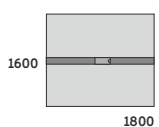

**STÓŁ KONFERENCYJNY PROSTOKĄTNY
DUO-N**

DUO-N
ND-SKP1202 1400x1200x740
ND-SKP1203 1600x1200x740
ND-SKP1204 1800x1200x740

STELAŻ TYPU: DUO-N
PROFIL: PROSTOKĄTNY 50X25 MM
PROFIL ŁĄCZNY: 40X20 MM
REGULACJA POZIOMUJĄCA: +/- 10 MM

DUO-N
ND-SKP1403 1600x1400x740
ND-SKP1404 1800x1400x740

**STÓŁ KONFERENCYJNY KWADRATOWY
DUO-N
Z PRZEPUSTEM KABLOWYM**

DUO-N
ND-SKP1402/W 1400x1400x740
ND-SKP1603/W 1600x1600x740

**STÓŁ KONFERENCYJNY PROSTOKĄTNY
DUO-N
Z PRZEPUSTEM KABLOWYM**

DUO-N
ND-SKP1403/W 1600x1400x740
ND-SKP1404/W 1800x1400x740

STELAŻ TYPU: DUO-N
PRZEPUST KABLOWY
PROFIL: PROSTOKĄTNY 50X25 MM
PROFIL ŁĄCZNY: 40X20 MM
REGULACJA POZIOMUJĄCA: +/- 10 MM

DUO-N
ND-SKP1604/W 1800x1600x740