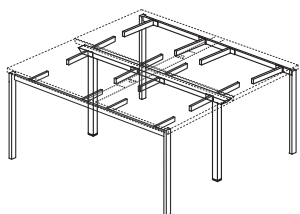

STÓŁ KONFERENCYJNY DUO-N Z PRZEPUSTEM KABLOWYM

STELAŻ TYPU: DUO-N
PRZEPUST KABLOWY
PROFIL: PROSTOKĄTNY 50X25 MM
PROFIL ŁĄCZNYNY: 40X20 MM
PROFIL NOGI ŚRODKOWEJ: 40X40 MM
REGULACJA POZIOMUJĄCA: +/- 10 MM