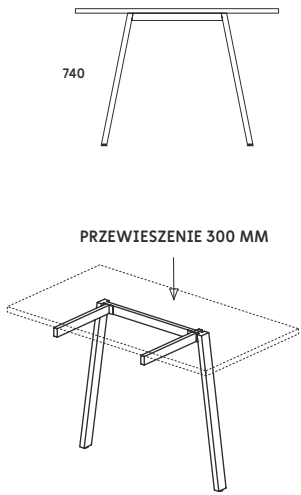

### STOŁY KONFERENCYJNE Z PRZEWIESZENIEM

STELAŻ TYPU: DUO-A  
 PROFIL: PROSTOKĄTNY 50X25 MM  
 PROFIL ŁĄCZNYNY: 60X20 MM  
 REGULACJA POZIOMUJĄCA: +/- 10 MM

#### DUO-A

AD-SKE01 2000x1100x740  
 AD-SKE02 2200x1100x740  
 AD-SKE03 2400x1100x740  
 AD-SKE04 2600x1100x740

STELAŻ TYPU: DUO-A  
 PROFIL: PROSTOKĄTNY 50X25 MM  
 PROFIL ŁĄCZNYNY: 60X20 MM  
 PROFIL NOGI ŚRODKOWEJ: 40X40 MM  
 REGULACJA POZIOMUJĄCA: +/- 10 MM