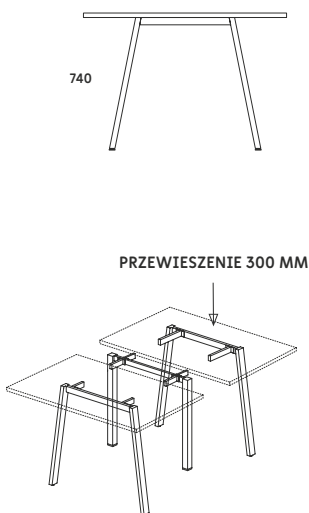

#### DUO-A

AD-SKP01 2000x1100x740  
 AD-SKP02 2200x1100x740  
 AD-SKP03 2400x1100x740  
 AD-SKP04 2600x1100x740

#### DUO-A

AD-SKE01 2000x1100x740  
 AD-SKE02 2200x1100x740  
 AD-SKE03 2400x1100x740  
 AD-SKE04 2600x1100x740

STELAŻ TYPU: DUO-A  
 PROFIL: PROSTOKĄTNY 50X25 MM  
 PROFIL ŁĄCZNYNY: 60X20 MM  
 PROFIL NOGI ŚRODKOWEJ: 40X40 MM  
 REGULACJA POZIOMUJĄCA: +/- 10 MM