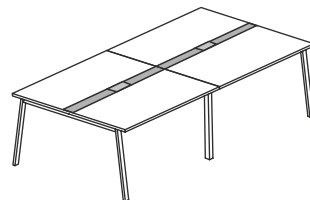

DUO-A
AD-SKP1409/W 2800x1400x740
AD-SKP1411/W 3200x1400x740
AD-SKP1413/W 3600x1400x740

MODUŁ ROZSZERZAJĄCY

SR-B1401/W 1000x1400x740
SR-B1402/W 1200x1400x740
SR-B1403/W 1400x1400x740
SR-B1404/W 1600x1400x740