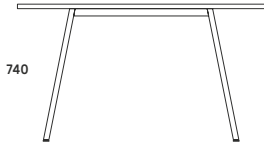

STOŁY KONFERENCYJNE BEZ PRZEWIESZENIA

STÓŁ KONFERENCYJNY PROSTOKĄTNY ŁĄCZONE DUO-A

740