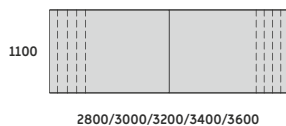

STÓŁ KONFERENCYJNY DUO-A