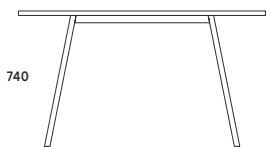

STÓŁY KONFERENCYJNE BEZ PRZEWIESZENIA

740