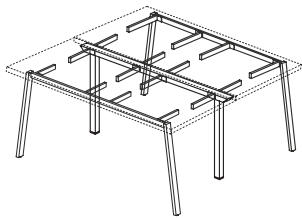

STELAŻ TYPU: DUO-A
PROFIL: PROSTOKĄTNY 50X25 MM
PROFIL ŁĄCZNY: 40X20 MM
PROFIL NOGI ŚRODKOWEJ: 40X40 MM
REGULACJA POZIOMUJĄCA: +/- 10 MM