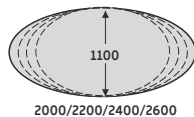

STÓŁ KONFERENCYJNY DUO-A