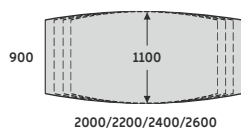

STÓŁ KONFERENCYJNY DUO-A