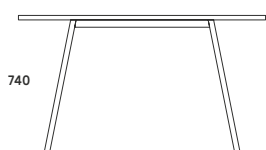

#### DUO-A

AD-SKP1202 1400x1200x740

AD-SKP1203 1600x1200x740

AD-SKP1204 1800x1200x740

STELAŻ TYPU: DUO-A  
PROFIL: PROSTOKĄTNY 50X25 MM  
PROFIL ŁĄCZNY: 40X20 MM  
REGULACJA POZIOMUJĄCA: +/- 10 MM

1400

1600/1800

#### DUO-A

AD-SKP1403 1600x1400x740

AD-SKP1404 1800x1400x740

740