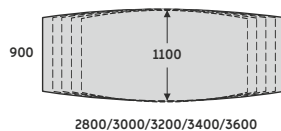

STÓŁ KONFERENCYJNY DUO-A