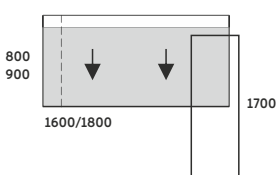

BIURKO:
STELAŻ METALOWY: 50x50MM
BLAT BIURKA: 25MM
NOGA BIURKA: 39MM
BLENDY BIURKA: 18MM
REGULACJA POZIOMUJĄCA: +/- 10 MM

BIURKO Z SZAFKĄ

BIURKO SPATHIO PRAWIE

SPATHIO
SPB/SP-01P 1600x800x740
SPB/SP-02P 1900x900x740

BIURKO SPATHIO LEWE

SPATHIO
SPB/SP-01L 1600x800x740
SPB/SP-02L 1900x900x740

BIURKO:
STELAŻ METALOWY: 50x50MM
BLAT BIURKA: 25MM
NOGA BIURKA: 39MM
REGULACJA POZIOMUJĄCA: +/- 10 MM

SZAFKA LEWA/PRAWA
WYMIARY 1450x450x578MM
KORPUS: 18MM
BLAT: 25MM
STOPKI METALOWE 50x50MM
REGULACJA POZIOMUJĄCA: +/- 10 MM
CICHY DOMYK W STANDARDZIE

BIURKO SPATHIO PRAWIE

SPATHIO
SPB+S/SPC-01P 1600x800x740
SPB+S/SPC-02P 1900x900x740

BIURKO SPATHIO LEWE

SPATHIO
SPB+S/SPC-01L 1600x800x740
SPB+S/SPC-02L 1900x900x740

BIURKO:
STELAŻ METALOWY: 50x50MM
BLAT 25MM - PRZESUWANY
SZKLANA WSTAWKA
NOGA BIURKA: 39MM
REGULACJA POZIOMUJĄCA: +/- 10 MM

SZAFKA LEWA/PRAWA
WYMIARY: 1450x450x578MM
KORPUS: 18MM
BLAT: 25MM
PODSTAWA: COKÓŁ 30MM
OTWIERANIE: TIP-ON

BIURKO SPATHIO PRAWO

SPATHIO

SPB+S/SPN-01P 1600x800x740
SPB+S/SPN-02P 1900x900x740

BIURKO:
STELAŻ METALOWY: 50x50MM
BLAT 25MM - PRZESUWANY
SZKLANA WSTAWKA
NOGA BIURKA: 39MM
REGULACJA POZIOMUJĄCA: +/- 10 MM