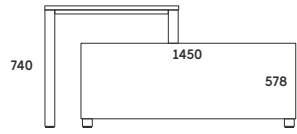

BIURKO SPATHIO LEWE

SPATHIO
SPB/SP-01L 1600x800x740
SPB/SP-02L 1900x900x740

BIURKO:
STELAŻ METALOWY: 50x50MM
BLAT BIURKA: 25MM
NOGA BIURKA: 39MM
REGULACJA POZIOMUJĄCA: +/- 10 MM

SZAFKA LEWA/PRAWA
WYMIARY 1450x450x578MM
KORPUS: 18MM
BLAT: 25MM
STOPKI METALOWE 50x50MM
REGULACJA POZIOMUJĄCA: +/- 10 MM
CICHY DOMYK W STANDARDZIE

BIURKO SPATHIO PRAWIE

SPATHIO
SPB+S/SPC-01P 1600x800x740
SPB+S/SPC-02P 1900x900x740

BIURKO SPATHIO LEWE

SPATHIO
SPB+S/SPC-01L 1600x800x740
SPB+S/SPC-02L 1900x900x740

BIURKO:
STELAŻ METALOWY: 50x50MM
BLAT 25MM - PRZESUWANY
SZKLANA WSTAWKA
NOGA BIURKA: 39MM
REGULACJA POZIOMUJĄCA: +/- 10 MM

SZAFKA LEWA/PRAWA
WYMIARY: 1450x450x578MM
KORPUS: 18MM
BLAT: 25MM
PODSTAWA: COKÓŁ 30MM
OTWIERANIE: TIP-ON

BIURKO SPATHIO PRAWO

SPATHIO

SPB+S/SPN-01P 1600x800x740
SPB+S/SPN-02P 1900x900x740

BIURKO:
STELAŻ METALOWY: 50x50MM
BLAT 25MM - PRZESUWANY
SZKLANA WSTAWKA
NOGA BIURKA: 39MM
REGULACJA POZIOMUJĄCA: +/- 10 MM

BIURKO SPATHIO LEWO

SPATHIO

SPB+S/SPN-01L 1600x800x740
SPB+S/SPN-02L 1900x900x740

SZAFKA LEWA/PRAWA
WYMIARY 1450x450x578MM:
KORPUS: 18MM
BLAT: 25MM
STOPKI METALOWE: 50x50MM
REGULACJA POZIOMUJĄCA: +/- 10 MM
OTWIERANIE: TIP-ON