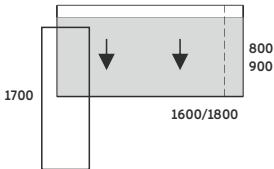

BIURKO SPATHIO LEWE

SPATHIO
SPB/SP-01L 1600x800x740
SPB/SP-02L 1900x900x740

BIURKO:
STELAŻ METALOWY: 50x50MM
BLAT BIURKA: 25MM
NOGA BIURKA: 39MM
REGULACJA POZIOMUJĄCA: +/- 10 MM

SZAFKA LEWA/PRAWA
WYMIARY 1450x450x578MM
KORPUS: 18MM
BLAT: 25MM
STOPKI METALOWE 50x50MM
REGULACJA POZIOMUJĄCA: +/- 10 MM
CICHY DOMYK W STANDARDZIE

BIURKO SPATHIO PRAWIE

SPATHIO
SPB+S/SPC-01P 1600x800x740
SPB+S/SPC-02P 1900x900x740

BIURKO SPATHIO LEWE

SPATHIO
SPB+S/SPC-01L 1600x800x740
SPB+S/SPC-02L 1900x900x740

BIURKO:
STELAŻ METALOWY: 50x50MM
BLAT 25MM - PRZESUWANY
SZKLANA WSTAWKA
NOGA BIURKA: 39MM
REGULACJA POZIOMUJĄCA: +/- 10 MM

SZAFKA LEWA/PRAWA
WYMIARY: 1450x450x578MM
KORPUS: 18MM
BLAT: 25MM
PODSTAWA: COKÓŁ 30MM
OTWIERANIE: TIP-ON

BIURKO SPATHIO PRAWO

SPATHIO

SPB+S/SPN-01P 1600x800x740
SPB+S/SPN-02P 1900x900x740

BIURKO:
STELAŻ METALOWY: 50x50MM
BLAT 25MM - PRZESUWANY
SZKLANA WSTAWKA
NOGA BIURKA: 39MM
REGULACJA POZIOMUJĄCA: +/- 10 MM

BIURKO SPATHIO LEWO

SPATHIO

SPB+S/SPN-01L 1600x800x740
SPB+S/SPN-02L 1900x900x740

SZAFKA LEWA/PRAWA
WYMIARY 1450x450x578MM:
KORPUS: 18MM
BLAT: 25MM
STOPKI METALOWE: 50x50MM
REGULACJA POZIOMUJĄCA: +/- 10 MM
OTWIERANIE: TIP-ON