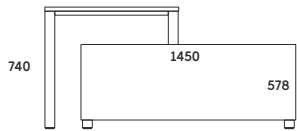

BIURKO SPATHIO LEWE

SPATHIO
SPB/SP-01L 1600x800x740
SPB/SP-02L 1900x900x740

BIURKO:
STELAŻ METALOWY: 50x50MM
BLAT BIURKA: 25MM
NOGA BIURKA: 39MM
REGULACJA POZIOMUJĄCA: +/- 10 MM

SZAFKA LEWA/PRAWA
WYMIARY 1450x450x578MM
KORPUS: 18MM
BLAT: 25MM
STOPKI METALOWE 50x50MM
REGULACJA POZIOMUJĄCA: +/- 10 MM
CICHY DOMYK W STANDARDZIE

BIURKO SPATHIO PRAWIE

SPATHIO
SPB+S/SPC-01P 1600x800x740
SPB+S/SPC-02P 1900x900x740

BIURKO SPATHIO LEWE

SPATHIO
SPB+S/SPC-01L 1600x800x740
SPB+S/SPC-02L 1900x900x740

BIURKO:
STELAŻ METALOWY: 50x50MM
BLAT 25MM - PRZESUWANY
SZKLANA WSTAWKA
NOGA BIURKA: 39MM
REGULACJA POZIOMUJĄCA: +/- 10 MM

SZAFKA LEWA/PRAWA
WYMIARY: 1450x450x578MM
KORPUS: 18MM
BLAT: 25MM
PODSTAWA: COKÓŁ 30MM
OTWIERANIE: TIP-ON

BIURKO SPATHIO PRAWO

SPATHIO

SPB+S/SPN-01P 1600x800x740
SPB+S/SPN-02P 1900x900x740

BIURKO:
STELAŻ METALOWY: 50x50MM
BLAT 25MM - PRZESUWANY
SZKLANA WSTAWKA
NOGA BIURKA: 39MM
REGULACJA POZIOMUJĄCA: +/- 10 MM

BIURKO SPATHIO LEWO

SPATHIO

SPB+S/SPN-01L 1600x800x740
SPB+S/SPN-02L 1900x900x740

SZAFKA LEWA/PRAWA
WYMIARY 1450x450x578MM:
KORPUS: 18MM
BLAT: 25MM
STOPKI METALOWE: 50x50MM
REGULACJA POZIOMUJĄCA: +/- 10 MM
OTWIERANIE: TIP-ON