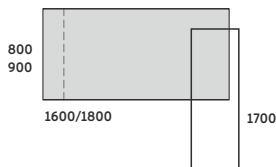

BIURKO SPATHIO

SPATHIO
SPB-01 1600x800x740
SPB-02 1900x900x740

BIURKO SPATHIO SZKLANA WSTAWKA

SPATHIO
SPBW-01 1600x800x740
SPBW-02 1900x900x740

BIURKO SPATHIO SZKLANA WSTAWKA PRZESUWANY BLAT

SPATHIO
SPB+S-01 1600x800x740
SPB+S-02 1900x900x740

BIURKO:
STELAŻ METALOWY: 50x50MM
BLAT BIURKA: 25MM
NOGA BIURKA: 39MM
BLENDY BIURKA: 18MM
REGULACJA POZIOMUJĄCA: +/- 10 MM

BIURKO Z SZAFKĄ

BIURKO SPATHIO PRAWIE

SPATHIO
SPB/SP-01P 1600x800x740
SPB/SP-02P 1900x900x740

BIURKO SPATHIO LEWE

SPATHIO
SPB/SP-01L 1600x800x740
SPB/SP-02L 1900x900x740

BIURKO:
STELAŻ METALOWY: 50x50MM
BLAT BIURKA: 25MM
NOGA BIURKA: 39MM
REGULACJA POZIOMUJĄCA: +/- 10 MM

SZAFKA LEWA/PRAWA
WYMIARY 1450x450x578MM
KORPUS: 18MM
BLAT: 25MM
STOPKI METALOWE 50x50MM
REGULACJA POZIOMUJĄCA: +/- 10 MM
CICHY DOMYK W STANDARDZIE

BIURKO SPATHIO LEWO

SPATHIO

SPB+S/SPN-01L 1600x800x740
SPB+S/SPN-02L 1900x900x740

SZAFKA LEWA/PRAWA
WYMIARY 1450x450x578MM:
KORPUS: 18MM
BLAT: 25MM
STOPKI METALOWE: 50x50MM
REGULACJA POZIOMUJĄCA: +/- 10 MM
OTWIERANIE: TIP-ON