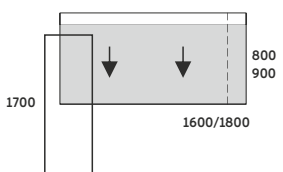

BIURKO:
STELAŻ METALOWY: 50x50MM
BLAT BIURKA: 25MM
NOGA BIURKA: 39MM
BLENDY BIURKA: 18MM
REGULACJA POZIOMUJĄCA: +/- 10 MM

BIURKO Z SZAFKĄ

BIURKO SPATHIO PRAWIE

SPATHIO
SPB/SP-01P 1600x800x740
SPB/SP-02P 1900x900x740

BIURKO SPATHIO LEWE

SPATHIO
SPB/SP-01L 1600x800x740
SPB/SP-02L 1900x900x740

BIURKO:
STELAŻ METALOWY: 50x50MM
BLAT BIURKA: 25MM
NOGA BIURKA: 39MM
REGULACJA POZIOMUJĄCA: +/- 10 MM

SZAFKA LEWA/PRAWA
WYMIARY 1450x450x578MM
KORPUS: 18MM
BLAT: 25MM
STOPKI METALOWE 50x50MM
REGULACJA POZIOMUJĄCA: +/- 10 MM
CICHY DOMYK W STANDARDZIE

BIURKO SPATHIO PRAWIE

SPATHIO
SPB+S/SPC-01P 1600x800x740
SPB+S/SPC-02P 1900x900x740

BIURKO SPATHIO LEWE

SPATHIO
SPB+S/SPC-01L 1600x800x740
SPB+S/SPC-02L 1900x900x740

BIURKO:
STELAŻ METALOWY: 50x50MM
BLAT 25MM - PRZESUWANY
SZKLANA WSTAWKA
NOGA BIURKA: 39MM
REGULACJA POZIOMUJĄCA: +/- 10 MM

SZAFKA LEWA/PRAWA
WYMIARY: 1450x450x578MM
KORPUS: 18MM
BLAT: 25MM
PODSTAWA: COKÓŁ 30MM
OTWIERANIE: TIP-ON

BIURKO SPATHIO PRAWO

SPATHIO

SPB+S/SPN-01P 1600x800x740
SPB+S/SPN-02P 1900x900x740

BIURKO:
STELAŻ METALOWY: 50x50MM
BLAT 25MM - PRZESUWANY
SZKLANA WSTAWKA
NOGA BIURKA: 39MM
REGULACJA POZIOMUJĄCA: +/- 10 MM