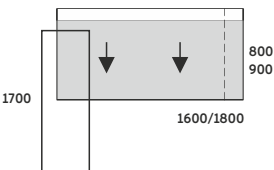

SZAFKA LEWA/PRAWA
WYMIARY: 1450x450x578MM
KORPUS: 18MM
BLAT: 25MM
PODSTAWA: COKÓŁ 30MM
OTWIERANIE: TIP-ON

BIURKO SPATHIO PRAWO

SPATHIO

SPB+S/SPN-01P 1600x800x740
SPB+S/SPN-02P 1900x900x740

BIURKO:
STELAŻ METALOWY: 50x50MM
BLAT 25MM - PRZESUWANY
SZKLANA WSTAWKA
NOGA BIURKA: 39MM
REGULACJA POZIOMUJĄCA: +/- 10 MM

BIURKO SPATHIO LEWO

SPATHIO

SPB+S/SPN-01L 1600x800x740
SPB+S/SPN-02L 1900x900x740

SZAFKA LEWA/PRAWA
WYMIARY 1450x450x578MM:
KORPUS: 18MM
BLAT: 25MM
STOPKI METALOWE: 50x50MM
REGULACJA POZIOMUJĄCA: +/- 10 MM
OTWIERANIE: TIP-ON

BIURKO SPATHIO PRAWO

SPATHIO

SPB+S/SPS-01P 1600x800x740
SPB+S/SPS-02P 1900x900x740

BIURKO:
STELAŻ METALOWY: 50x50MM
BLAT 25MM - PRZESUWANY
SZKLANA WSTAWKA
NOGA BIURKA: 39MM
REGULACJA POZIOMUJĄCA: +/- 10 MM

BIURKO SPATHIO LEWO

SPATHIO

SPB+S/SPS-01L 1600x800x740
SPB+S/SPS-02L 1900x900x740

SZAFKA LEWA/PRAWA
WYMIARY 1450x450x578MM
KORPUS: 18MM
BLAT: 25MM
STELAŻ METALOWY: 50x50MM
REGULACJA POZIOMUJĄCA: +/- 10 MM
OTWIERANIE: TIP-ON