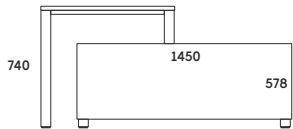

BIURKO SPATHIO

SPATHIO
SPB-01 1600x800x740
SPB-02 1900x900x740

BIURKO SPATHIO SZKLANA WSTAWKA

SPATHIO
SPBW-01 1600x800x740
SPBW-02 1900x900x740

BIURKO SPATHIO SZKLANA WSTAWKA PRZESUWANY BLAT

SPATHIO
SPB+S-01 1600x800x740
SPB+S-02 1900x900x740

BIURKO:
STELAŻ METALOWY: 50x50MM
BLAT BIURKA: 25MM
NOGA BIURKA: 39MM
BLENDY BIURKA: 18MM
REGULACJA POZIOMUJĄCA: +/- 10 MM

BIURKO Z SZAFKĄ

BIURKO SPATHIO PRAWIE

SPATHIO
SPB/SP-01P 1600x800x740
SPB/SP-02P 1900x900x740

BIURKO SPATHIO LEWE

SPATHIO
SPB/SP-01L 1600x800x740
SPB/SP-02L 1900x900x740

BIURKO:
STELAŻ METALOWY: 50x50MM
BLAT BIURKA: 25MM
NOGA BIURKA: 39MM
REGULACJA POZIOMUJĄCA: +/- 10 MM

SZAFKA LEWA/PRAWA
WYMIARY 1450x450x578MM
KORPUS: 18MM
BLAT: 25MM
STOPKI METALOWE 50x50MM
REGULACJA POZIOMUJĄCA: +/- 10 MM
CICHY DOMYK W STANDARDZIE

BIURKO SPATHIO PRAWIE

SPATHIO
SPB+S/SPC-01P 1600x800x740
SPB+S/SPC-02P 1900x900x740

BIURKO SPATHIO LEWE

SPATHIO
SPB+S/SPC-01L 1600x800x740
SPB+S/SPC-02L 1900x900x740

BIURKO:
STELAŻ METALOWY: 50x50MM
BLAT 25MM - PRZESUWANY
SZKLANA WSTAWKA
NOGA BIURKA: 39MM
REGULACJA POZIOMUJĄCA: +/- 10 MM