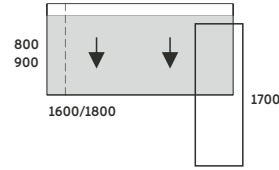

BIURKO SPATHIO LEWE

SPATHIO
SPB/SP-01L 1600x800x740
SPB/SP-02L 1900x900x740

BIURKO:
STELAŻ METALOWY: 50x50MM
BLAT BIURKA: 25MM
NOGA BIURKA: 39MM
REGULACJA POZIOMUJĄCA: +/- 10 MM

SZAFKA LEWA/PRAWA
WYMIARY 1450x450x578MM
KORPUS: 18MM
BLAT: 25MM
STOPKI METALOWE 50x50MM
REGULACJA POZIOMUJĄCA: +/- 10 MM
CICHY DOMYK W STANDARDZIE

BIURKO SPATHIO PRAWIE

SPATHIO
SPB+S/SPC-01P 1600x800x740
SPB+S/SPC-02P 1900x900x740

BIURKO SPATHIO LEWE

SPATHIO
SPB+S/SPC-01L 1600x800x740
SPB+S/SPC-02L 1900x900x740

BIURKO:
STELAŻ METALOWY: 50x50MM
BLAT 25MM - PRZESUWANY
SZKLANA WSTAWKA
NOGA BIURKA: 39MM
REGULACJA POZIOMUJĄCA: +/- 10 MM

SZAFKA LEWA/PRAWA
WYMIARY: 1450x450x578MM
KORPUS: 18MM
BLAT: 25MM
PODSTAWA: COKÓŁ 30MM
OTWIERANIE: TIP-ON

BIURKO SPATHIO PRAWO

SPATHIO

SPB+S/SPN-01P 1600x800x740
SPB+S/SPN-02P 1900x900x740

BIURKO:
STELAŻ METALOWY: 50x50MM
BLAT 25MM - PRZESUWANY
SZKLANA WSTAWKA
NOGA BIURKA: 39MM
REGULACJA POZIOMUJĄCA: +/- 10 MM

BIURKO SPATHIO LEWO

SPATHIO

SPB+S/SPN-01L 1600x800x740
SPB+S/SPN-02L 1900x900x740

SZAFKA LEWA/PRAWA
WYMIARY 1450x450x578MM:
KORPUS: 18MM
BLAT: 25MM
STOPKI METALOWE: 50x50MM
REGULACJA POZIOMUJĄCA: +/- 10 MM
OTWIERANIE: TIP-ON