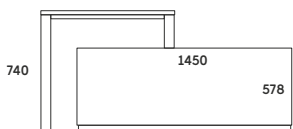

BIURKO SPATHIO

SPATHIO
SPB-01 1600x800x740
SPB-02 1900x900x740

BIURKO SPATHIO SZKLANA WSTAWKA

SPATHIO
SPBW-01 1600x800x740
SPBW-02 1900x900x740

BIURKO SPATHIO SZKLANA WSTAWKA PRZESUWANY BLAT

SPATHIO
SPB+S-01 1600x800x740
SPB+S-02 1900x900x740

BIURKO:
STELAŻ METALOWY: 50x50MM
BLAT BIURKA: 25MM
NOGA BIURKA: 39MM
BLENDY BIURKA: 18MM
REGULACJA POZIOMUJĄCA: +/- 10 MM

BIURKO Z SZAFKĄ

BIURKO SPATHIO PRAWIE

SPATHIO
SPB/SP-01P 1600x800x740
SPB/SP-02P 1900x900x740

BIURKO SPATHIO LEWE

SPATHIO
SPB/SP-01L 1600x800x740
SPB/SP-02L 1900x900x740

BIURKO:
STELAŻ METALOWY: 50x50MM
BLAT BIURKA: 25MM
NOGA BIURKA: 39MM
REGULACJA POZIOMUJĄCA: +/- 10 MM

SZAFKA LEWA/PRAWA
WYMIARY 1450x450x578MM
KORPUS: 18MM
BLAT: 25MM
STOPKI METALOWE 50x50MM
REGULACJA POZIOMUJĄCA: +/- 10 MM
CICHY DOMYK W STANDARDZIE

BIURKO SPATHIO PRAWIE

SPATHIO
SPB+S/SPC-01P 1600x800x740
SPB+S/SPC-02P 1900x900x740

BIURKO SPATHIO LEWE

SPATHIO
SPB+S/SPC-01L 1600x800x740
SPB+S/SPC-02L 1900x900x740

BIURKO:
STELAŻ METALOWY: 50x50MM
BLAT 25MM - PRZESUWANY
SZKLANA WSTAWKA
NOGA BIURKA: 39MM
REGULACJA POZIOMUJĄCA: +/- 10 MM