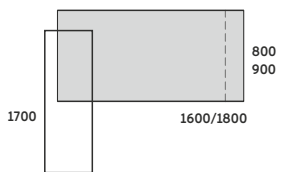

BIURKO SPATHIO

SPATHIO
SPB-01 1600x800x740
SPB-02 1900x900x740

BIURKO SPATHIO SZKLANA WSTAWKA

SPATHIO
SPBW-01 1600x800x740
SPBW-02 1900x900x740

BIURKO SPATHIO SZKLANA WSTAWKA PRZESUWANY BLAT

SPATHIO
SPB+S-01 1600x800x740
SPB+S-02 1900x900x740

BIURKO:
STELAŻ METALOWY: 50x50MM
BLAT BIURKA: 25MM
NOGA BIURKA: 39MM
BLENDY BIURKA: 18MM
REGULACJA POZIOMUJĄCA: +/- 10 MM

BIURKO Z SZAFKĄ

BIURKO SPATHIO PRAWIE

SPATHIO
SPB/SP-01P 1600x800x740
SPB/SP-02P 1900x900x740

BIURKO SPATHIO LEWE

SPATHIO
SPB/SP-01L 1600x800x740
SPB/SP-02L 1900x900x740

BIURKO:
STELAŻ METALOWY: 50x50MM
BLAT BIURKA: 25MM
NOGA BIURKA: 39MM
REGULACJA POZIOMUJĄCA: +/- 10 MM

SZAFKA LEWA/PRAWA
WYMIARY 1450x450x578MM
KORPUS: 18MM
BLAT: 25MM
STOPKI METALOWE 50x50MM
REGULACJA POZIOMUJĄCA: +/- 10 MM
CICHY DOMYK W STANDARDZIE

BIURKO SPATHIO PRAWIE

SPATHIO
SPB+S/SPC-01P 1600x800x740
SPB+S/SPC-02P 1900x900x740

BIURKO SPATHIO LEWE

SPATHIO
SPB+S/SPC-01L 1600x800x740
SPB+S/SPC-02L 1900x900x740

BIURKO:
STELAŻ METALOWY: 50x50MM
BLAT 25MM - PRZESUWANY
SZKLANA WSTAWKA
NOGA BIURKA: 39MM
REGULACJA POZIOMUJĄCA: +/- 10 MM