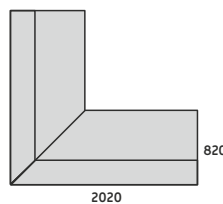

MODUŁ NAROŻNY PRAWY BEZ OŚWIETLENIA / Z OŚWIETLENIEM

MODUŁ NAROŻNY PRAWY Z OŚWIETLENIEM

SLN P/LED 2020/1620x820x740/1100

MODUŁ NAROŻNY PRAWY BEZ OŚWIETLENIA

SLN P 2020/1620x820x740/1100