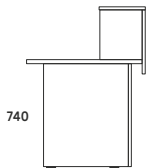

BLAT : 25MM
FRONT: 18MM

MODUŁ NISKI

MODUŁ NISKI

SLPN-101 800x1000x740
SLPN-102 1200x1000x740
SLPN-103 1400x1000x740
SLPN-104 1600x1000x740
SLPN-105 1800x1000x740

BLAT : 25MM
FRONT: 18MM
NADSTAWKA:
KORPUS 18MM
FRONT 18MM
BEZ OŚWIETLENIA
LUB Z OŚWIETLENIEM

MODUŁ WYSOKI BEZ OŚWIETLENIA / Z OŚWIETLENIEM

MODUŁ WYSOKI Z OŚWIETLENIEM

SLW-01/LED 800x820x740/1100
SLW-02/LED 1200x820x740/1100
SLW-03/LED 1400x820x740/1100
SLW-04/LED 1600x820x740/1100
SLW-05/LED 1800x820x740/1100

MODUŁ WYSOKI BEZ OŚWIETLENIA

SLW-01 800x820x740/1100
SLW-02 1200x820x740/1100
SLW-03 1400x820x740/1100
SLW-04 1600x820x740/1100
SLW-05 1800x820x740/1100

BLAT : 25MM
FRONT: 18MM
NADSTAWKA:
KORPUS 18MM
FRONT 18MM
BEZ OŚWIETLENIA
LUB Z OŚWIETLENIEM

MODUŁ NAROŻNY PRAWY BEZ OŚWIETLENIA / Z OŚWIETLENIEM

MODUŁ NAROŻNY PRAWY Z OŚWIETLENIEM

SLN P/LED 2020/1620x820x740/1100

MODUŁ NAROŻNY PRAWY BEZ OŚWIETLENIA

SLN P 2020/1620x820x740/1100

BLAT : 25MM
FRONT: 18MM
NADSTAWKA:
KORPUS 18MM
FRONT 18MM
BEZ OŚWIETLENIA
LUB Z OŚWIETLENIEM