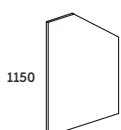

MODUŁ NAROŻNY PRAWY BEZ OŚWIETLENIA / Z OŚWIETLENIEM

MODUŁ NAROŻNY PRAWY Z OŚWIETLENIEM

SLN P/LED 2020/1620x820x740/1100

MODUŁ NAROŻNY PRAWY BEZ OŚWIETLENIA

SLN P 2020/1620x820x740/1100

BLAT : 25MM
FRONT: 18MM
NADSTAWKA:
KORPUS 18MM
FRONT 18MM
BEZ OŚWIETLENIA
LUB Z OŚWIETLENIEM

MODUŁ NAROŻNY LEWY BEZ OŚWIETLENIA / Z OŚWIETLENIEM

MODUŁ NAROŻNY LEWY Z OŚWIETLENIEM

SLN L/LED 2020/1620x820x740/1100

MODUŁ NAROŻNY LEWY BEZ OŚWIETLENIA

SLN L 2020/1620x820x740/1100

ZAKOŃCZENIE NISKIE PRAWO/LEWE

ZAKOŃCZENIE NISKIE P/L
SLKN P/L 820x25x760

ZAKOŃCZENIE WYSOKIE PRAWO/LEWE

ZAKOŃCZENIE WYSOKIE P/L
SLKW P/L 820x25x1150

BOK: 25MM

STEROWNIK LED
ZASILACZ 230V
PILOT

ZESTAW PODŁĄCZENIOWY LED

DO KAŻDEGO ZESTAWU LAD
Z OŚWIETLENIEM NALEŻY DODAC
ZESTAW POŁĄCZENIOWY