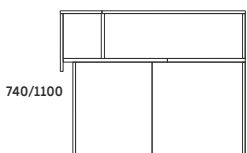

MODUŁ WYSOKI BEZ OŚWIETLENIA

SLW-01 800x820x740/1100
SLW-02 1200x820x740/1100
SLW-03 1400x820x740/1100
SLW-04 1600x820x740/1100
SLW-05 1800x820x740/1100

BLAT : 25MM
FRONT: 18MM
NADSTAWKA:
KORPUS 18MM
FRONT 18MM
BEZ OŚWIETLENIA
LUB Z OŚWIETLENIEM

MODUŁ NAROŻNY PRAWY BEZ OŚWIETLENIA / Z OŚWIETLENIEM

MODUŁ NAROŻNY PRAWY Z OŚWIETLENIEM

SLN P/LED 2020/1620x820x740/1100

MODUŁ NAROŻNY PRAWY BEZ OŚWIETLENIA

SLN P 2020/1620x820x740/1100

BLAT : 25MM
FRONT: 18MM
NADSTAWKA:
KORPUS 18MM
FRONT 18MM
BEZ OŚWIETLENIA
LUB Z OŚWIETLENIEM