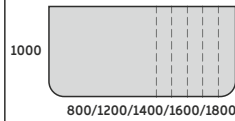

BLAT : 25MM
FRONT: 18MM

MODUŁ NISKI

MODUŁ NISKI

SLPN-101 800x1000x740
SLPN-102 1200x1000x740
SLPN-103 1400x1000x740
SLPN-104 1600x1000x740
SLPN-105 1800x1000x740

BLAT : 25MM
FRONT: 18MM
NADSTAWKA:
KORPUS 18MM
FRONT 18MM
BEZ OŚWIETLENIA
LUB Z OŚWIETLENIEM