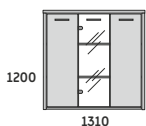

KONTENER MOBILNY

KONTENER
PRK 430x600x571

SZAFKA POMOCNIK

SZAFKA POMOCNIK PRAWA

SZAFKA POMOCNIK
PRAWA
PRSP P 1250x450x530

SZAFKA POMOCNIK LEWA

SZAFKA POMOCNIK
LEWA
PRSP L 1250x450x530

KOMODA

KOMODA
PRKM 1500x450x700

-TOP: 39MM
-BOK: 39MM
-FRONTY SZUFLAD/DRZWI: 18MM
-ZAMEK CENTRALNY
-CICHY DOMYK W STANDARDZIE

REGAŁY / SZAFKI

REGAŁ 30H

REGAŁ 30H
PR3R 900x450x1200

REGAŁ 30H DRZWI SZKLANE

SZAFKA 30H
DRZWI SZKLANE
PR3S 900x450x1200

REGAŁ 30H DRZWI PŁYTOWE

SZAFKA 30H
DRZWI PŁYTOWE
PR3D 900x450x1200

SZAFKA 30H DRZWI PŁYTOWE/REGAŁ

SZAFKA 30H
DRZWI PŁYTOWE/REGAŁ
PR3D2/R1 1310x450x1200

SZAFKA 30H DRZWI PŁYTOWE/SZKLANE

SZAFKA 30H
DRZWI PŁYTOWE/SZKLANE
PR3D2/S1 1310x450x1200

-TOP: 39MM
-BOK: 39MM
-PÓŁKI: 18MM
-FRONTY DRZWI: 18MM
-STOPKA ZE STALI: 10MM