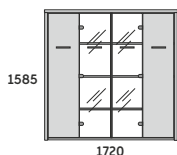

SZAFKA 40H
DRZWI PŁYTOWE/REGAŁ
PR4D2/R1 1310x450x1585

SZAFKA 40H
DRZWI PŁYTOWE/SZKLANE
PR4D2/S1 1310x450x1585

SZAFKA 40H
DRZWI PŁYTOWE
PR4D3 1310x450x1585

SZAFKA 40H
DRZWI PŁYTOWE/REGAŁ
PR4D2/R2 1720x450x1585

SZAFKA 40H
DRZWI PŁYTOWE/SZKLANE
PR4D2/S2 1720x450x1585

SZAFKA 40H
DRZWI PŁYTOWE
PR4D4 1720x450x1585

-TOP 39MM
-BOK 39MM
-PÓŁKI 18MM
-FRONTY DRZWI 18MM
-STOPKA ZE STALI 10MM