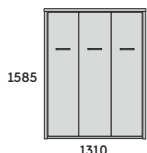

SZAFKA 40H
DRZWI PŁYTOWE/REGAŁ
PR4D2/R1 1310x450x1585

SZAFKA 40H
DRZWI PŁYTOWE/SZKLANE
PR4D2/S1 1310x450x1585

SZAFKA 40H
DRZWI PŁYTOWE
PR4D3 1310x450x1585

SZAFKA 40H
DRZWI PŁYTOWE/REGAŁ
PR4D2/R2 1720x450x1585

SZAFKA 40H
DRZWI PŁYTOWE/SZKLANE
PR4D2/S2 1720x450x1585

SZAFKA 40H
DRZWI PŁYTOWE
PR4D4 1720x450x1585

-TOP 39MM
-BOK 39MM
-PÓŁKI 18MM
-FRONTY DRZWI 18MM
-STOPKA ZE STALI 10MM