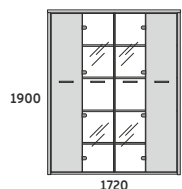

SZAFKA 50H  
DRZWI PŁYTOWE  
PR6D 900x450x1900

**SZAFKA 50H  
DRZWI PŁYTOWE/REGAŁ**

SZAFKA 50H  
DRZWI PŁYTOWE/REGAŁ  
PR6D2/R1 1310x450x1900

**SZAFKA 50H  
DRZWI PŁYTOWE/SZKLANE**

SZAFKA 50H  
DRZWI PŁYTOWE/SZKLANE  
PR6D2/S1 1310x450x1900

**SZAFKA 50H  
DRZWI PŁYTOWE**

SZAFKA 50H  
DRZWI PŁYTOWE  
PR6D3 1310x450x1900

-TOP 39MM  
-BOK 39MM  
-PÓŁKI 18MM  
-FRONTY DRZWI 18MM  
-STOPKA ZE STALI 10MM

**SZAFKA 50H  
DRZWI PŁYTOWE/REGAŁ**

**SZAFKA 50H  
DRZWI PŁYTOWE/REGAŁ**  
PR6D2/R2 1720x450x1900