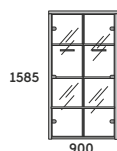

**SZAFKA 30H  
DRZWI PŁYTOWE**  
PR3D3 1310x450x1200

**SZAFKA 30H  
DRZWI PŁYTOWE/REGAŁ**

**SZAFKA 30H  
DRZWI PŁYTOWE/REGAŁ**  
PR3D2/R2 1720x450x1200

**SZAFKA 30H  
DRZWI PŁYTOWE/SZKLANE**

**SZAFKA 30H  
DRZWI PŁYTOWE/SZKLANE**  
PR3D2/S2 1720x450x1200

**SZAFKA 30H  
DRZWI PŁYTOWE**

**SZAFKA 30H  
DRZWI PŁYTOWE**  
PR3D4 1720x450x1200

**REGAŁ 40H**

**REGAŁ 40H**  
PR4R 900x450x1585

**SZAFKA 40H  
DRZWI SZKLANE**

**SZAFKA 40H  
DRZWI SZKLANE**  
PR4S 900x450x1585