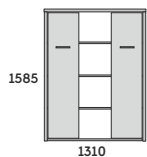

**SZAFKA 30H  
DRZWI PŁYTOWE**  
PR3D3 1310x450x1200

**SZAFKA 30H  
DRZWI PŁYTOWE/REGAŁ**

**SZAFKA 30H  
DRZWI PŁYTOWE/REGAŁ**  
PR3D2/R2 1720x450x1200

**SZAFKA 30H  
DRZWI PŁYTOWE/SZKLANE**

**SZAFKA 30H  
DRZWI PŁYTOWE/SZKLANE**  
PR3D2/S2 1720x450x1200

**SZAFKA 30H  
DRZWI PŁYTOWE**

**SZAFKA 30H  
DRZWI PŁYTOWE**  
PR3D4 1720x450x1200

**REGAŁ 40H**

**REGAŁ 40H**  
PR4R 900x450x1585

**SZAFKA 40H  
DRZWI SZKLANE**

**SZAFKA 40H  
DRZWI SZKLANE**  
PR4S 900x450x1585

**SZAFKA 40H  
DRZWI PŁYTOWE**

**SZAFKA 40H  
DRZWI PŁYTOWE**  
PR4D 900x450x1585

-TOP 39MM  
-BOK 39MM  
-PÓŁKI 18MM  
-FRONTY DRZWI 18MM  
-STOPKA ZE STALI 10MM

**SZAFKA 40H  
DRZWI PŁYTOWE/REGAŁ**

SZAFKA 40H  
DRZWI PŁYTOWE/REGAŁ  
PR4D2/R1 1310x450x1585