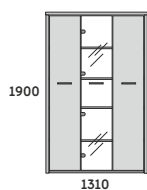

-TOP 39MM  
-BOK 39MM  
-PÓŁKI 18MM  
-FRONTY DRZWI 18MM  
-STOPKA ZE STALI 10MM

**REGAŁ 50H**

REGAŁ 50H  
PR6R 900x450x1900

**SZAFKA 50H  
DRZWI SZKLANE**

SZAFKA 50H  
DRZWI SZKLANE  
PR6S 900x450x1900

**SZAFKA 50H  
DRZWI PŁYTOWE**

SZAFKA 50H  
DRZWI PŁYTOWE  
PR6D 900x450x1900

**SZAFKA 50H  
DRZWI PŁYTOWE/REGAŁ**

SZAFKA 50H  
DRZWI PŁYTOWE/REGAŁ  
PR6D2/R1 1310x450x1900

**SZAFKA 50H  
DRZWI PŁYTOWE/SZKLANE**

SZAFKA 50H  
DRZWI PŁYTOWE/SZKLANE  
PR6D2/S1 1310x450x1900