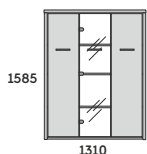

**SZAFKA 30H  
DRZWI PŁYTOWE**

**SZAFKA 30H  
DRZWI PŁYTOWE**  
PR3D4 1720x450x1200

**REGAŁ 40H**

**REGAŁ 40H**  
PR4R 900x450x1585

**SZAFKA 40H  
DRZWI SZKLANE**

**SZAFKA 40H  
DRZWI SZKLANE**  
PR4S 900x450x1585

**SZAFKA 40H  
DRZWI PŁYTOWE**

**SZAFKA 40H  
DRZWI PŁYTOWE**  
PR4D 900x450x1585

-TOP 39MM  
-BOK 39MM  
-PÓŁKI 18MM  
-FRONTY DRZWI 18MM  
-STOPKA ZE STALI 10MM

**SZAFKA 40H  
DRZWI PŁYTOWE/REGAŁ**

SZAFKA 40H  
DRZWI PŁYTOWE/REGAŁ  
PR4D2/R1 1310x450x1585