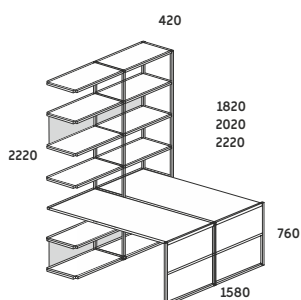

BENCH+REGAŁ 30H
2x PLECY PŁYTOWE W STANDARDZIE
MONTOWANE W DOWOLNYM MIEJSCU
I Z DOWOLNEJ STRONY

BENCH Z REGAŁEM 30H

BENCH Z REGAŁEM 30H

LF1R34/LF-BE31 1820x1580x760/1125
LF1R34/LF-BE32 2020x1580x760/1125
LF1R34/LF-BE33 2220x1580x760/1125

BENCH Z REGAŁEM 40H

BENCH Z REGAŁEM 40H

LF1R44/LF-BE31 1820x1580x760/1490
LF1R44/LF-BE32 2020x1580x760/1490
LF1R44/LF-BE33 2220x1580x760/1490

BENCH Z REGAŁEM 50H

BENCH Z REGAŁEM 50H

LF1R54/LF-BE31 1820x1580x760/1855
LF1R54/LF-BE32 2020x1580x760/1855
LF1R54/LF-BE33 2220x1580x760/1855

BENCH+REGAŁ 40H, 50H, 60H
2x PLECY PŁYTOWE W STANDARDZIE
MONTOWANE W DOWOLNYM MIEJSCU
I Z DOWOLNEJ STRONY

BENCH Z REGAŁEM 60H

BENCH Z REGAŁEM 60H

LF1R64/LF-BE31 1820x1580x760/2220
LF1R64/LF-BE32 2020x1580x760/2220
LF1R64/LF-BE33 2220x1580x760/2220