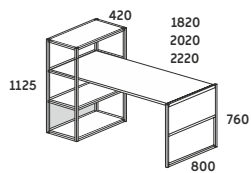

50H

50H

LF2R51/W2D2 400x420x1855
LF1R51/W1D2 780x420x1855

60H

60H

LF2R61/W2D2 400x420x2220
LF1R61/W1D2 780x420x2220

MAKSYMALNA WOLNA PRZESTRZEŃ POD SZAFKĄ: 1 OH

40H

40H

LF2U41 400x420x1490
LF1U41 780x420x1490

50H

50H

LF2U51 400x420x1855
LF1U51 780x420x1855

60H

60H

LF2U61 400x420x2220
LF1U61 780x420x2220