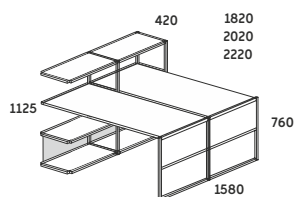

BIURKO+REGAŁ 40H, 50H, 60H
1x PLECY PŁYTOWE W STANDARDZIE
MONTOWANE W DOWOLNYM MIEJSCU
I Z DOWOLNEJ STRONY

BIURKO Z REGAŁEM 30H

BIURKO Z REGAŁEM 40H

BIURKO Z REGAŁEM 50H

BIURKO Z REGAŁEM 60H

BIURKO Z REGAŁEM 30H

LF1R31/LF-B31 1820x800x760/1125
LF1R31/LF-B32 2020x800x760/1125
LF1R31/LF-B33 2220x800x760/1125

BIURKO Z REGAŁEM 40H

LF1R41/LF-B31 1820x800x760/1490
LF1R41/LF-B32 2020x800x760/1490
LF1R41/LF-B33 2220x800x760/1490

BIURKO Z REGAŁEM 50H

LF1R51/LF-B31 1820x800x760/1855
LF1R51/LF-B32 2020x800x760/1855
LF1R51/LF-B33 2220x800x760/1855

BIURKO Z REGAŁEM 60H

LF1R61/LF-B31 1820x800x760/2220
LF1R61/LF-B32 2020x800x760/2220
LF1R61/LF-B33 2220x800x760/2220