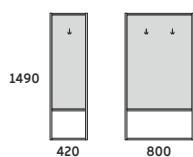

40H

LF2R42 420x420x1490
LF1R42 800x420x1490

50H

50H

LF2R52 420x420x1855
LF1R52 800x420x1855

60H

60H

LF2R62 420x420x2220
LF1R62 800x420x2220

REGAŁ 40H, 50H, 60H
2x PLECY PŁYTOWE W STANDARDZIE
MONTOWANE W DOWOLNYM MIEJSCU
I Z DOWOLNEJ STRONY

30H

30H

LF2R32/W2D2 420x420x1125
LF1R32/W1D2 800x420x1125

40H

40H

LF2R42/W2D2 420x420x1490
LF1R42/W1D2 800x420x1490

50H

50H

LF2R52/W2D2 420x420x1855
LF1R52/W1D2 800x420x1855

60H

60H

LF2R62/W2D2 420x420x2220
LF1R62/W1D2 800x420x2220

MAKSYMALNA WOLNA PRZESTRZEŃ POD SZAFKĄ: 1 OH

40H

40H

LF2U42 400x420x1490
LF1U42 780x420x1490

50H

50H

LF2U52 400x420x1855
LF1U52 780x420x1855

60H

60H

LF2U62 400x420x2220
LF1U62 780x420x2220