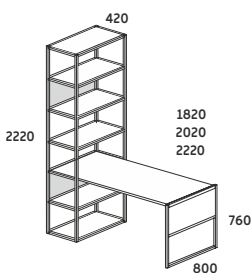

40H

LF2U41 400x420x1490
LF1U41 780x420x1490

50H

50H

LF2U51 400x420x1855
LF1U51 780x420x1855

60H

60H

LF2U61 400x420x2220
LF1U61 780x420x2220

BIURKO+REGAŁ 30H
1x PLECY PŁYTOWE W STANDARDZIE
MONTOWANE W DOWOLNYM MIEJSCU
I Z DOWOLNEJ STRONY

BIURKO Z REGAŁEM 30H

BIURKO Z REGAŁEM 40H

BIURKO Z REGAŁEM 50H

BIURKO+REGAŁ 40H, 50H, 60H
2x PLECY PŁYTOWE W STANDARDZIE
MONTOWANE W DOWOLNYM MIEJSCU
I Z DOWOLNEJ STRONY

BIURKO Z REGAŁEM 60H

BIURKO Z REGAŁEM 30H

LF1R32/LF-B31 1820x800x760/1125
LF1R32/LF-B32 2020x800x760/1125
LF1R32/LF-B33 2220x800x760/1125

BIURKO Z REGAŁEM 40H

LF1R42/LF-B31 1820x800x760/1490
LF1R42/LF-B32 2020x800x760/1490
LF1R42/LF-B33 2220x800x760/1490

BIURKO Z REGAŁEM 50H

LF1R52/LF-B31 1820x800x760/1855
LF1R52/LF-B32 2020x800x760/1855
LF1R52/LF-B33 2220x800x760/1855

BIURKO Z REGAŁEM 60H

LF1R62/LF-B31 1820x800x760/2220
LF1R62/LF-B32 2020x800x760/2220
LF1R62/LF-B33 2220x800x760/2220