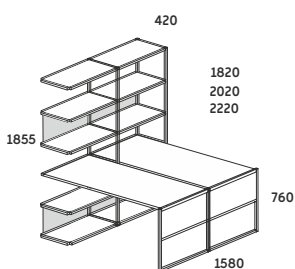

BIURKO Z REGAŁEM 50H

LF1R51/LF-B31 1820x800x760/1855
LF1R51/LF-B32 2020x800x760/1855
LF1R51/LF-B33 2220x800x760/1855

BIURKO Z REGAŁEM 60H

LF1R61/LF-B31 1820x800x760/2220
LF1R61/LF-B32 2020x800x760/2220
LF1R61/LF-B33 2220x800x760/2220

BENCH+REGAŁ 30H
2x PLECY PŁYTOWE W STANDARDZIE
MONTOWANE W DOWOLNYM MIEJSCU
I Z DOWOLNEJ STRONY

BENCH Z REGAŁEM 30H

BENCH Z REGAŁEM 30H

LF1R34/LF-BE31 1820x1580x760/1125
LF1R34/LF-BE32 2020x1580x760/1125
LF1R34/LF-BE33 2220x1580x760/1125

BENCH Z REGAŁEM 40H

BENCH Z REGAŁEM 40H

LF1R44/LF-BE31 1820x1580x760/1490
LF1R44/LF-BE32 2020x1580x760/1490
LF1R44/LF-BE33 2220x1580x760/1490

BENCH Z REGAŁEM 50H

BENCH Z REGAŁEM 50H

LF1R54/LF-BE31 1820x1580x760/1855
LF1R54/LF-BE32 2020x1580x760/1855
LF1R54/LF-BE33 2220x1580x760/1855