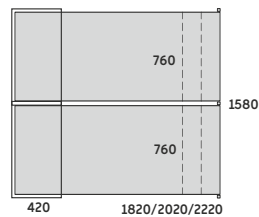

BIURKO Z REGAŁEM 50H

LF1R52/LF-B31 1820x800x760/1855
LF1R52/LF-B32 2020x800x760/1855
LF1R52/LF-B33 2220x800x760/1855

BIURKO Z REGAŁEM 60H

LF1R62/LF-B31 1820x800x760/2220
LF1R62/LF-B32 2020x800x760/2220
LF1R62/LF-B33 2220x800x760/2220

BENCH Z REGAŁEM 40H

BENCH Z REGAŁEM 40H

LF1R43/LF-BE31 1820x1580x760/1490
LF1R43/LF-BE32 2020x1580x760/1490
LF1R43/LF-BE33 2220x1580x760/1490

BENCH Z REGAŁEM 50H

BENCH Z REGAŁEM 50H

LF1R53/LF-BE31 1820x1580x760/1855
LF1R53/LF-BE32 2020x1580x760/1855
LF1R53/LF-BE33 2220x1580x760/1855