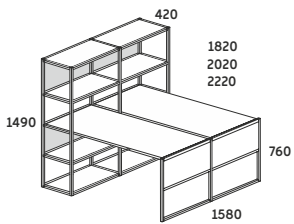

BIURKO Z REGAŁEM 60H

BIURKO Z REGAŁEM 30H

LF1R32/LF-B31 1820x800x760/1125
LF1R32/LF-B32 2020x800x760/1125
LF1R32/LF-B33 2220x800x760/1125

BIURKO Z REGAŁEM 40H

LF1R42/LF-B31 1820x800x760/1490
LF1R42/LF-B32 2020x800x760/1490
LF1R42/LF-B33 2220x800x760/1490

BIURKO Z REGAŁEM 50H

LF1R52/LF-B31 1820x800x760/1855
LF1R52/LF-B32 2020x800x760/1855
LF1R52/LF-B33 2220x800x760/1855

BIURKO Z REGAŁEM 60H

LF1R62/LF-B31 1820x800x760/2220
LF1R62/LF-B32 2020x800x760/2220
LF1R62/LF-B33 2220x800x760/2220

BENCH+REGAŁ 30H
2x PLECY PŁYTOWE W STANDARDZIE
MONTOWANE W DOWOLNYM MIEJSCU
I Z DOWOLNEJ STRONY

BENCH Z REGAŁEM 30H

BENCH Z REGAŁEM 30H

LF1R33/LF-BE31 1820x1580x760/1125
LF1R33/LF-BE32 2020x1580x760/1125
LF1R33/LF-BE33 2220x1580x760/1125