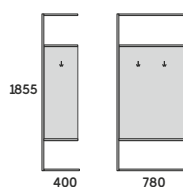

40H

LF2R41 400x420x1490
LF1R41 780x420x1490

50H

50H

LF2R51 400x420x1855
LF1R51 780x420x1855

60H

60H

LF2R61 400x420x2220
LF1R61 780x420x2220

REGAŁ 40H, 50H, 60H
2x PLECY PŁYTOWE W STANDARDZIE
MONTOWANE W DOWOLNYM MIEJSCU
I Z DOWOLNEJ STRONY

30H

30H

LF2R31/W2D2 400x420x1125
LF1R31/W1D2 780x420x1125

40H

40H

LF2R41/W2D2 400x420x1490
LF1R41/W1D2 780x420x1490

50H

50H

LF2R51/W2D2 400x420x1855
LF1R51/W1D2 780x420x1855

60H

60H

LF2R61/W2D2 400x420x2220
LF1R61/W1D2 780x420x2220

MAKSYMALNA WOLNA PRZESTRZEŃ POD SZAFKĄ: 1 OH

40H

40H

LF2U41 400x420x1490
LF1U41 780x420x1490

50H

50H

LF2U51 400x420x1855
LF1U51 780x420x1855

60H

60H

LF2U61 400x420x2220
LF1U61 780x420x2220