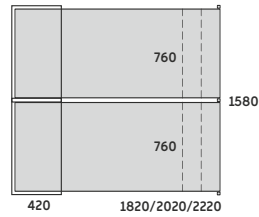

BIURKO Z REGAŁEM 50H

LF1R52/LF-B31 1820x800x760/1855
LF1R52/LF-B32 2020x800x760/1855
LF1R52/LF-B33 2220x800x760/1855

BIURKO Z REGAŁEM 60H

LF1R62/LF-B31 1820x800x760/2220
LF1R62/LF-B32 2020x800x760/2220
LF1R62/LF-B33 2220x800x760/2220

BENCH+REGAŁ 30H
2x PLECY PŁYTOWE W STANDARDZIE
MONTOWANE W DOWOLNYM MIEJSCU
I Z DOWOLNEJ STRONY

BENCH Z REGAŁEM 30H

BENCH Z REGAŁEM 30H

LF1R33/LF-BE31 1820x1580x760/1125
LF1R33/LF-BE32 2020x1580x760/1125
LF1R33/LF-BE33 2220x1580x760/1125

BENCH Z REGAŁEM 40H

BENCH Z REGAŁEM 40H

LF1R43/LF-BE31 1820x1580x760/1490
LF1R43/LF-BE32 2020x1580x760/1490
LF1R43/LF-BE33 2220x1580x760/1490

BENCH Z REGAŁEM 50H

BENCH Z REGAŁEM 50H

LF1R53/LF-BE31 1820x1580x760/1855
LF1R53/LF-BE32 2020x1580x760/1855
LF1R53/LF-BE33 2220x1580x760/1855