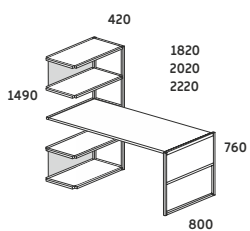

BENCH Z REGAŁEM 60H

BENCH Z REGAŁEM 60H

LF1R63/LF-BE31 1820x1580x760/2220
LF1R63/LF-BE32 2020x1580x760/2220
LF1R63/LF-BE33 2220x1580x760/2220

BENCH+REGAŁ 40H, 50H, 60H
2x PLECY PŁYTOWE W STANDARDZIE
MONTOWANE W DOWOLNYM MIEJSCU
I Z DOWOLNEJ STRONY

**BIURKO
Z REGAŁEM 40H**

LF1R42/LF-BW31 1820x800x1125/1490
LF1R42/LF-BW32 2020x800x1125/1490
LF1R42/LF-BW33 2220x800x1125/1490

**BIURKO
Z REGAŁEM 50H**

LF1R52/LF-BW31 1820x800x1125/1855
LF1R52/LF-BW32 2020x800x1125/1855
LF1R52/LF-BW33 2220x800x1125/1855

**BIURKO
Z REGAŁEM 60H**

LF1R62/LF-BW31 1820x800x1125/2220
LF1R62/LF-BW32 2020x800x1125/2220
LF1R62/LF-BW33 2220x800x1125/2220

BIURKO+REGAŁ 30H
1x PLECY PŁYTOWE W STANDARDZIE
MONTOWANE W DOWOLNYM MIEJSCU
I Z DOWOLNEJ STRONY