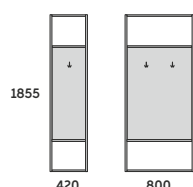

40H

LF2R42 420x420x1490
LF1R42 800x420x1490

50H

50H

LF2R52 420x420x1855
LF1R52 800x420x1855

60H

60H

LF2R62 420x420x2220
LF1R62 800x420x2220

REGAŁ 40H, 50H, 60H
2x PLECY PŁYTOWE W STANDARDZIE
MONTOWANE W DOWOLNYM MIEJSCU
I Z DOWOLNEJ STRONY

30H

30H

LF2R32/W2D2 420x420x1125
LF1R32/W1D2 800x420x1125

40H

40H

LF2R42/W2D2 420x420x1490
LF1R42/W1D2 800x420x1490

50H

50H

LF2R52/W2D2 420x420x1855
LF1R52/W1D2 800x420x1855

60H

60H

LF2R62/W2D2 420x420x2220
LF1R62/W1D2 800x420x2220

MAKSYMALNA WOLNA PRZESTRZEŃ POD SZAFKĄ: 1 OH

40H

40H

LF2U42 400x420x1490
LF1U42 780x420x1490

50H

50H

LF2U52 400x420x1855
LF1U52 780x420x1855

60H

60H

LF2U62 400x420x2220
LF1U62 780x420x2220