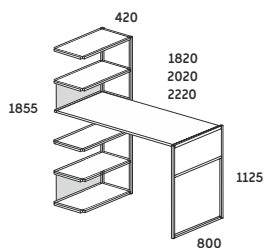

**BIURKO WYSOKIE
Z REGAŁEM 40H**

BIURKO+REGAŁ 40H, 50H, 60H
2x PŁECY PŁYTOWE W STANDARDZIE
MONTOWANE W DOWOLNYM MIEJSCU
I Z DOWOLNEJ STRONY

**BIURKO
Z REGAŁEM 40H**

LF1R41/LF-BW31 1820x800x1125/1490
LF1R41/LF-BW32 2020x800x1125/1490
LF1R41/LF-BW33 2220x800x1125/1490

**BIURKO
Z REGAŁEM 50H**

LF1R51/LF-BW31 1820x800x1125/1855
LF1R51/LF-BW32 2020x800x1125/1855
LF1R51/LF-BW33 2220x800x1125/1855

**BIURKO
Z REGAŁEM 60H**

LF1R61/LF-BW31 1820x800x1125/2220
LF1R61/LF-BW32 2020x800x1125/2220
LF1R61/LF-BW33 2220x800x1125/2220