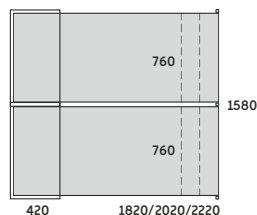

BIURKO Z REGAŁEM 50H

LF1R51/LF-B31 1820x800x760/1855
LF1R51/LF-B32 2020x800x760/1855
LF1R51/LF-B33 2220x800x760/1855

BIURKO Z REGAŁEM 60H

LF1R61/LF-B31 1820x800x760/2220
LF1R61/LF-B32 2020x800x760/2220
LF1R61/LF-B33 2220x800x760/2220

BENCH+REGAŁ 30H
2x PLECY PŁYTOWE W STANDARDZIE
MONTOWANE W DOWOLNYM MIEJSCU
I Z DOWOLNEJ STRONY

BENCH Z REGAŁEM 30H

BENCH Z REGAŁEM 30H

LF1R34/LF-BE31 1820x1580x760/1125
LF1R34/LF-BE32 2020x1580x760/1125
LF1R34/LF-BE33 2220x1580x760/1125

BENCH Z REGAŁEM 40H

BENCH Z REGAŁEM 40H

LF1R44/LF-BE31 1820x1580x760/1490
LF1R44/LF-BE32 2020x1580x760/1490
LF1R44/LF-BE33 2220x1580x760/1490

BENCH Z REGAŁEM 50H

BENCH Z REGAŁEM 50H

LF1R54/LF-BE31 1820x1580x760/1855
LF1R54/LF-BE32 2020x1580x760/1855
LF1R54/LF-BE33 2220x1580x760/1855