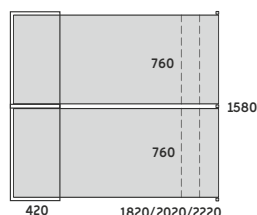

BENCH Z REGAŁEM 40H

BENCH Z REGAŁEM 40H

LF1R44/LF-BE31 1820x1580x760/1490
LF1R44/LF-BE32 2020x1580x760/1490
LF1R44/LF-BE33 2220x1580x760/1490

BENCH Z REGAŁEM 50H

BENCH Z REGAŁEM 50H

LF1R54/LF-BE31 1820x1580x760/1855
LF1R54/LF-BE32 2020x1580x760/1855
LF1R54/LF-BE33 2220x1580x760/1855