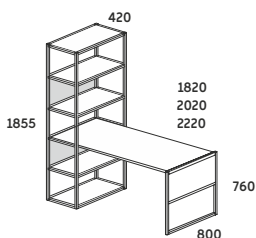

REGAŁ 40H, 50H, 60H
2x PLECY PŁYTOWE W STANDARDZIE
MONTOWANE W DOWOLNYM MIEJSCU
I Z DOWOLNEJ STRONY

30H

30H

LF2R31/W2D2 400x420x1125
LF1R31/W1D2 780x420x1125

40H

40H

LF2R41/W2D2 400x420x1490
LF1R41/W1D2 780x420x1490

50H

50H

LF2R51/W2D2 400x420x1855
LF1R51/W1D2 780x420x1855

60H

60H

LF2R61/W2D2 400x420x2220
LF1R61/W1D2 780x420x2220

MAKSYMALNA WOLNA PRZESTRZEŃ POD SZAFKĄ: 1 OH

40H

40H

LF2U41 400x420x1490
LF1U41 780x420x1490

50H

50H

LF2U51 400x420x1855
LF1U51 780x420x1855

60H

60H

LF2U61 400x420x2220
LF1U61 780x420x2220

BIURKO+REGAŁ 30H
1x PLECY PŁYTOWE W STANDARDZIE
MONTOWANE W DOWOLNYM MIEJSCU
I Z DOWOLNEJ STRONY

BIURKO Z REGAŁEM 30H

BIURKO Z REGAŁEM 40H

BIURKO Z REGAŁEM 50H

BIURKO+REGAŁ 40H, 50H, 60H
2x PLECY PŁYTOWE W STANDARDZIE
MONTOWANE W DOWOLNYM MIEJSCU
I Z DOWOLNEJ STRONY