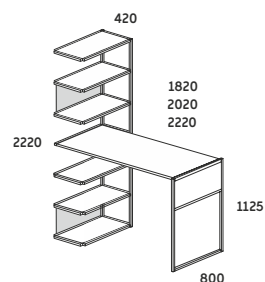

**BIURKO WYSOKIE
Z REGAŁEM 50H**

BIURKO+REGAŁ 40H, 50H, 60H
2x PŁECY PŁYTOWE W STANDARDZIE
MONTOWANE W DOWOLNYM MIEJSCU
I Z DOWOLNEJ STRONY

**BIURKO
Z REGAŁEM 40H**

LF1R41/LF-BW31 1820x800x1125/1490
LF1R41/LF-BW32 2020x800x1125/1490
LF1R41/LF-BW33 2220x800x1125/1490

**BIURKO
Z REGAŁEM 50H**

LF1R51/LF-BW31 1820x800x1125/1855
LF1R51/LF-BW32 2020x800x1125/1855
LF1R51/LF-BW33 2220x800x1125/1855

**BIURKO
Z REGAŁEM 60H**

LF1R61/LF-BW31 1820x800x1125/2220
LF1R61/LF-BW32 2020x800x1125/2220
LF1R61/LF-BW33 2220x800x1125/2220