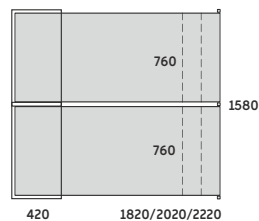

BIURKO Z REGAŁEM 50H

LF1R52/LF-B31 1820x800x760/1855
LF1R52/LF-B32 2020x800x760/1855
LF1R52/LF-B33 2220x800x760/1855

BIURKO Z REGAŁEM 60H

LF1R62/LF-B31 1820x800x760/2220
LF1R62/LF-B32 2020x800x760/2220
LF1R62/LF-B33 2220x800x760/2220

BENCH+REGAŁ 30H
2x PLECY PŁYTOWE W STANDARDZIE
MONTOWANE W DOWOLNYM MIEJSCU
I Z DOWOLNEJ STRONY

BENCH Z REGAŁEM 30H

BENCH Z REGAŁEM 30H

LF1R33/LF-BE31 1820x1580x760/1125
LF1R33/LF-BE32 2020x1580x760/1125
LF1R33/LF-BE33 2220x1580x760/1125

BENCH Z REGAŁEM 40H

BENCH Z REGAŁEM 40H

LF1R43/LF-BE31 1820x1580x760/1490
LF1R43/LF-BE32 2020x1580x760/1490
LF1R43/LF-BE33 2220x1580x760/1490

BENCH Z REGAŁEM 50H

BENCH Z REGAŁEM 50H

LF1R53/LF-BE31 1820x1580x760/1855
LF1R53/LF-BE32 2020x1580x760/1855
LF1R53/LF-BE33 2220x1580x760/1855

BENCH Z REGAŁEM 60H

BENCH Z REGAŁEM 60H

LF1R63/LF-BE31 1820x1580x760/2220
LF1R63/LF-BE32 2020x1580x760/2220
LF1R63/LF-BE33 2220x1580x760/2220

BENCH+REGAŁ 40H, 50H, 60H
2x PLECY PŁYTOWE W STANDARDZIE
MONTOWANE W DOWOLNYM MIEJSCU
I Z DOWOLNEJ STRONY