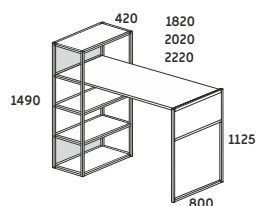

BIURKO WYSOKIE Z REGAŁEM