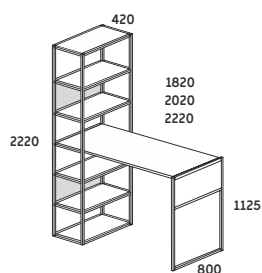

BIURKO WYSOKIE Z REGAŁEM

**BIURKO WYSOKIE
Z REGAŁEM 50H**

BIURKO+REGAŁ 40H, 50H, 60H
1x PLECY PŁYTOWE W STANDARDZIE
MONTOWANE W DOWOLNYM MIEJSCU
I Z DOWOLNEJ STRONY

**BIURKO
Z REGAŁEM 40H**

LF1R42/LF-BW31 1820x800x1125/1490
LF1R42/LF-BW32 2020x800x1125/1490
LF1R42/LF-BW33 2220x800x1125/1490

**BIURKO
Z REGAŁEM 50H**

LF1R52/LF-BW31 1820x800x1125/1855
LF1R52/LF-BW32 2020x800x1125/1855
LF1R52/LF-BW33 2220x800x1125/1855

**BIURKO
Z REGAŁEM 60H**

LF1R62/LF-BW31 1820x800x1125/2220
LF1R62/LF-BW32 2020x800x1125/2220
LF1R62/LF-BW33 2220x800x1125/2220