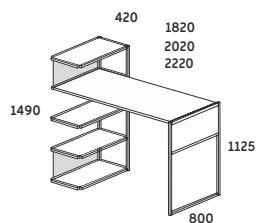

BENCH+REGAŁ 30H
2x PLECY PŁYTOWE W STANDARDZIE
MONTOWANE W DOWOLNYM MIEJSCU
I Z DOWOLNEJ STRONY

BENCH Z REGAŁEM 30H

BENCH Z REGAŁEM 30H

LF1R34/LF-BE31 1820x1580x760/1125
LF1R34/LF-BE32 2020x1580x760/1125
LF1R34/LF-BE33 2220x1580x760/1125

BENCH Z REGAŁEM 40H

BENCH Z REGAŁEM 40H

LF1R44/LF-BE31 1820x1580x760/1490
LF1R44/LF-BE32 2020x1580x760/1490
LF1R44/LF-BE33 2220x1580x760/1490

BENCH Z REGAŁEM 50H

BENCH Z REGAŁEM 50H

LF1R54/LF-BE31 1820x1580x760/1855
LF1R54/LF-BE32 2020x1580x760/1855
LF1R54/LF-BE33 2220x1580x760/1855

BENCH+REGAŁ 40H, 50H, 60H
2x PLECY PŁYTOWE W STANDARDZIE
MONTOWANE W DOWOLNYM MIEJSCU
I Z DOWOLNEJ STRONY

BENCH Z REGAŁEM 60H

BENCH Z REGAŁEM 60H

LF1R64/LF-BE31 1820x1580x760/2220
LF1R64/LF-BE32 2020x1580x760/2220
LF1R64/LF-BE33 2220x1580x760/2220