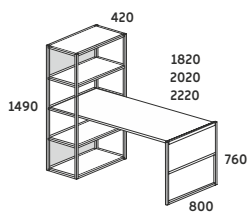

REGAŁ 40H, 50H, 60H
2x PLECY PŁYTOWE W STANDARDZIE
MONTOWANE W DOWOLNYM MIEJSCU
I Z DOWOLNEJ STRONY

30H

30H

LF2R31/W2D2 400x420x1125
LF1R31/W1D2 780x420x1125

40H

40H

LF2R41/W2D2 400x420x1490
LF1R41/W1D2 780x420x1490

50H

50H

LF2R51/W2D2 400x420x1855
LF1R51/W1D2 780x420x1855

60H

60H

LF2R61/W2D2 400x420x2220
LF1R61/W1D2 780x420x2220

MAKSYMALNA WOLNA PRZESTRZEŃ POD SZAFKĄ: 1 OH

40H

40H

LF2U41 400x420x1490
LF1U41 780x420x1490

50H

50H

LF2U51 400x420x1855
LF1U51 780x420x1855

60H

60H

LF2U61 400x420x2220
LF1U61 780x420x2220

BIURKO+REGAŁ 30H
1x PLECY PŁYTOWE W STANDARDZIE
MONTOWANE W DOWOLNYM MIEJSCU
I Z DOWOLNEJ STRONY

BIURKO Z REGAŁEM 30H

BIURKO Z REGAŁEM 40H

BIURKO Z REGAŁEM 50H

BIURKO+REGAŁ 40H, 50H, 60H
2x PLECY PŁYTOWE W STANDARDZIE
MONTOWANE W DOWOLNYM MIEJSCU
I Z DOWOLNEJ STRONY