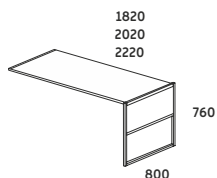

**BIURKO
Z REGAŁEM 60H**

LF1R61/LF-BW31 1820x800x1125/2220
LF1R61/LF-BW32 2020x800x1125/2220
LF1R61/LF-BW33 2220x800x1125/2220

ELEMENTY ROZSZERZAJĄCE

PÓŁKA

ELEMENT ROZSZERZAJĄCY REGAŁY
DO ŁĄCZENIA RÓŻNYCH WYSOKOŚCI

PÓŁKA

LF-P40 380x420x20
LF-P80 760x420x20

BIURKO NISKIE

BIURKO NISKIE

LF-B31 1820x800x760
LF-B32 2020x800x760
LF-B33 2220x800x760

BENCH

BENCH

LF-BE31 1820x1580x760
LF-BE32 2020x1580x760
LF-BE33 2220x1580x760