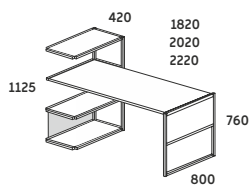

BIURKO+REGAŁ 30H
1x PLECY PŁYTOWE W STANDARDZIE
MONTOWANE W DOWOLNYM MIEJSCU
I Z DOWOLNEJ STRONY