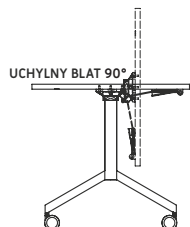

STOŁY KONFERENCYJNE

BLAT : 25MM
METALOWA NOGA
METALOWA STOPA
UCHYLNĄY BLAT 90°

STÓŁ Z BLATEM UCHYLNĄYM PROSTY 700

STÓŁ PROSTY 700
LIP-701 1200x700x740
LIP-702 1400x700x740
LIP-703 1600x700x740
LIP-704 1800x700x740

STÓŁ Z BLATEM UCHYLNĄYM PROSTY 800

STÓŁ PROSTY 800
LIP-01 1200x800x740
LIP-02 1400x800x740
LIP-03 1600x800x740
LIP-04 1800x800x740

BLAT : 25MM
METALOWA NOGA
METALOWA STOPA
UCHYLNĄY BLAT 90°

STÓŁ Z BLATEM UCHYLNĄYM PROSTY 700