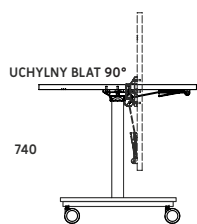

STOŁY KONFERENCYJNE

BLAT : 25MM
METALOWA NOGA
METALOWA STOPA
UCHYLNĄY BLAT 90°

STÓŁ Z BLATEM UCHYLNĄYM PROSTY 700

STÓŁ PROSTY 700
LIP-701 1200x700x740
LIP-702 1400x700x740
LIP-703 1600x700x740
LIP-704 1800x700x740

STÓŁ Z BLATEM UCHYLNĄYM PROSTY 800

STÓŁ PROSTY 800
LIP-01 1200x800x740
LIP-02 1400x800x740
LIP-03 1600x800x740
LIP-04 1800x800x740

BLAT : 25MM
METALOWA NOGA
METALOWA STOPA
UCHYLNĄY BLAT 90°

STÓŁ Z BLATEM UCHYLNĄYM PROSTY 700

STÓŁ PROSTY 700
LIY-701 1200x700x740
LIY-702 1400x700x740
LIY-703 1600x700x740
LIY-704 1800x700x740

STÓŁ Z BLATEM UCHYLNĄYM PROSTY 800

STÓŁ PROSTY 800
LIY-01 1200x800x740
LIY-02 1400x800x740
LIY-03 1600x800x740
LIY-04 1800x800x740

STÓŁ ROZKŁADANY DUŻY
SKD-02 1600x800x730
SKD-04 2000x800x730

BLAT : 25MM
PROFIL STELAŻA 40x20MM

WÓZEK

WÓZEK MAŁY DO STOŁÓW SKM

WÓZEK MAŁY
WM 1347x509x1160

WÓZEK DUŻY DO STOŁÓW SKD

WÓZEK DUŻY
WD 1847x809x1160