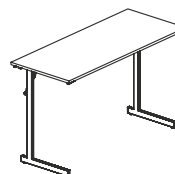

SPINKI ŁĄCZĄCE BLATY KOMPLET - 2 SZTUKI

SPINKI ŁĄCZĄCE BLATY
SP2

PANEL FRONTOWY DO STOŁÓW PROSTYCH Z BLATEM UCHYLNYM

DO STOŁÓW 1200/1400/1600/1800

PANEL FRONTOWY 800
LIBL-01 DO 1200
LIBL-02 DO 1400
LIBL-03 DO 1600
LIBL-04 DO 1800

STOLIK Z BLATEM UCHYLNYM

STOLIK
SK-01 600x600x740

STOLIK

STOŁY KONFERENCYJNE ROZKŁADANE

STÓŁ ROZKŁADANY MAŁY

STÓŁ ROZKŁADANY MAŁY
SKM-01 1200x500x715

BLAT : 18MM
PROFIL STELAŻA 40x20MM

STÓŁ ROZKŁADANY DUŻY

STÓŁ ROZKŁADANY DUŻY
SKD-02 1600x800x730
SKD-04 2000x800x730

BLAT : 25MM
PROFIL STELAŻA 40x20MM

WÓZEK

WÓZEK MAŁY DO STOŁÓW SKM

WÓZEK MAŁY
WM 1347x509x1160

WÓZEK DUŻY DO STOŁÓW SKD

WÓZEK DUŻY
WD 1847x809x1160