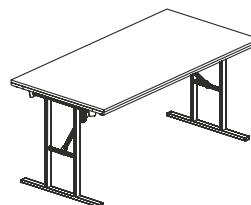

SPINKI ŁĄCZĄCE BLATY KOMPLET - 2 SZTUKI

SPINKI ŁĄCZĄCE BLATY
SP2

PANEL FRONTOWY DO STOŁÓW PROSTYCH Z BLATEM UCHYLNYM

DO STOŁÓW 1200/1400/1600/1800

PANEL FRONTOWY 800
LIBL-01 DO 1200
LIBL-02 DO 1400
LIBL-03 DO 1600
LIBL-04 DO 1800

STOLIK Z BLATEM UCHYLNYM

STOLIK
SK-01 600x600x740

STOLIK

STOŁY KONFERENCYJNE ROZKŁADANE

STÓŁ ROZKŁADANY MAŁY

STÓŁ ROZKŁADANY MAŁY
SKM-01 1200x500x715

BLAT : 18MM
PROFIL STELAŻA 40x20MM

STÓŁ ROZKŁADANY DUŻY

STÓŁ ROZKŁADANY DUŻY
SKD-02 1600x800x730
SKD-04 2000x800x730

BLAT : 25MM
PROFIL STELAŻA 40x20MM

WÓZEK

WÓZEK MAŁY DO STOŁÓW SKM

WÓZEK MAŁY
WM 1347x509x1160

WÓZEK DUŻY DO STOŁÓW SKD

WÓZEK DUŻY
WD 1847x809x1160