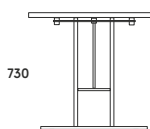

SPINKI ŁĄCZĄCE BLATY KOMPLET - 2 SZTUKI

SPINKI ŁĄCZĄCE BLATY
SP2

PANEL FRONTOWY DO STOŁÓW PROSTYCH Z BLATEM UCHYLNYM

DO STOŁÓW 1200/1400/1600/1800

PANEL FRONTOWY 800
LIBL-01 DO 1200
LIBL-02 DO 1400
LIBL-03 DO 1600
LIBL-04 DO 1800

STOLIK Z BLATEM UCHYLNYM

STOLIK
SK-01 600x600x740

STOLIK

STOŁY KONFERENCYJNE ROZKŁADANE

STÓŁ ROZKŁADANY MAŁY

STÓŁ ROZKŁADANY MAŁY
SKM-01 1200x500x715

BLAT : 18MM
PROFIL STELAŻA 40x20MM

STÓŁ ROZKŁADANY DUŻY

STÓŁ ROZKŁADANY DUŻY
SKD-02 1600x800x730
SKD-04 2000x800x730

BLAT : 25MM
PROFIL STELAŻA 40x20MM

WÓZEK

WÓZEK MAŁY DO STOŁÓW SKM

WÓZEK MAŁY
WM 1347x509x1160

WÓZEK DUŻY DO STOŁÓW SKD

WÓZEK DUŻY
WD 1847x809x1160