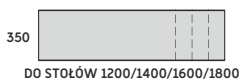

PANEL FRONTOWY DO STOŁÓW PROSTYCH Z BLATEM UCHYLNYM

DO STOŁÓW 1200/1400/1600/1800