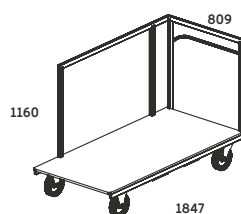

STÓŁ ROZKŁADANY DUŻY
SKD-02 1600x800x730
SKD-04 2000x800x730

BLAT : 25MM
PROFIL STELAŻA 40x20MM

WÓZEK

WÓZEK MAŁY DO STOŁÓW SKM

WÓZEK MAŁY
WM 1347x509x1160

WÓZEK DUŻY DO STOŁÓW SKD

WÓZEK DUŻY
WD 1847x809x1160