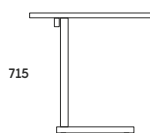

STÓŁ PROSTY 700
LIY-701 1200x700x740
LIY-702 1400x700x740
LIY-703 1600x700x740
LIY-704 1800x700x740

STÓŁ Z BLATEM UCHYLNĄYM PROSTY 800

STÓŁ PROSTY 800
LIY-01 1200x800x740
LIY-02 1400x800x740
LIY-03 1600x800x740
LIY-04 1800x800x740

SPINKI ŁĄCZĄCE BLATY KOMPLET - 2 SZTUKI

SPINKI ŁĄCZĄCE BLATY
SP2

PANEL FRONTOWY DO STOŁÓW PROSTYCH Z BLATEM UCHYLNYM

DO STOŁÓW 1200/1400/1600/1800

PANEL FRONTOWY 800
LIBL-01 DO 1200
LIBL-02 DO 1400
LIBL-03 DO 1600
LIBL-04 DO 1800

STOLIK Z BLATEM UCHYLNYM

STOLIK
SK-01 600x600x740

STOLIK

STOŁY KONFERENCYJNE ROZKŁADANE

STÓŁ ROZKŁADANY MAŁY

STÓŁ ROZKŁADANY MAŁY
SKM-01 1200x500x715

BLAT : 18MM
PROFIL STELAŻA 40x20MM

STÓŁ ROZKŁADANY DUŻY

STÓŁ ROZKŁADANY DUŻY
SKD-02 1600x800x730
SKD-04 2000x800x730

BLAT : 25MM
PROFIL STELAŻA 40x20MM

WÓZEK

WÓZEK MAŁY DO STOŁÓW SKM

WÓZEK MAŁY
WM 1347x509x1160

WÓZEK DUŻY DO STOŁÓW SKD

WÓZEK DUŻY
WD 1847x809x1160