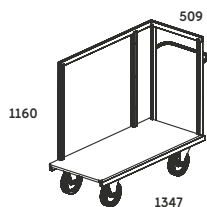

SPINKI ŁĄCZĄCE BLATY KOMPLET - 2 SZTUKI

SPINKI ŁĄCZĄCE BLATY
SP2

PANEL FRONTOWY DO STOŁÓW PROSTYCH Z BLATEM UCHYLNYM

DO STOŁÓW 1200/1400/1600/1800

PANEL FRONTOWY 800
LIBL-01 DO 1200
LIBL-02 DO 1400
LIBL-03 DO 1600
LIBL-04 DO 1800

STOLIK Z BLATEM UCHYLNYM

STOLIK
SK-01 600x600x740

STOLIK

STOŁY KONFERENCYJNE ROZKŁADANE

STÓŁ ROZKŁADANY MAŁY

STÓŁ ROZKŁADANY MAŁY
SKM-01 1200x500x715

BLAT : 18MM
PROFIL STELAŻA 40x20MM

STÓŁ ROZKŁADANY DUŻY

STÓŁ ROZKŁADANY DUŻY
SKD-02 1600x800x730
SKD-04 2000x800x730

BLAT : 25MM
PROFIL STELAŻA 40x20MM

WÓZEK

WÓZEK MAŁY DO STOŁÓW SKM

WÓZEK MAŁY
WM 1347x509x1160

WÓZEK DUŻY DO STOŁÓW SKD

WÓZEK DUŻY
WD 1847x809x1160