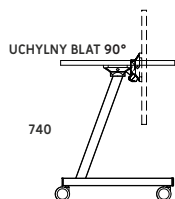

SPINKI ŁĄCZĄCE BLATY KOMPLET - 2 SZTUKI

SPINKI ŁĄCZĄCE BLATY
SP2

PANEL FRONTOWY DO STOŁÓW PROSTYCH Z BLATEM UCHYLNYM

DO STOŁÓW 1200/1400/1600/1800

PANEL FRONTOWY 800
LIBL-01 DO 1200
LIBL-02 DO 1400
LIBL-03 DO 1600
LIBL-04 DO 1800