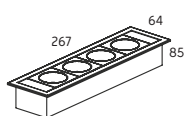

PRZELOTKI KABLOWE

Ø80

Ø80

PRZELOTKA OKRĄGŁA
PR Ø80

PRZELOTKA KWADRAT
KWP 94x94 Ø80

PRZELOTKA KABLOWA
PK 271x114x85

MB01 MEDIABOX OTWARTY
4x 230V

MB02 MEDIABOX OTWARTY
3x 230V + 2x RJ45 kat. 5e UTP

MB02H MEDIABOX OTWARTY
2x 230V + 2x RJ45 kat. 5e UTP + 1x HDMI

MEDIABOXY

MEDIABOX OTWARTY

MB-01 267x64x85

MB-02 267x64x85

MB-02H 267x64x85

MB03 MEDIABOX ZAMYKANY
4x 230V

MB04 MEDIABOX ZAMYKANY
3x 230V + 2x RJ45 kat. 5e UTP