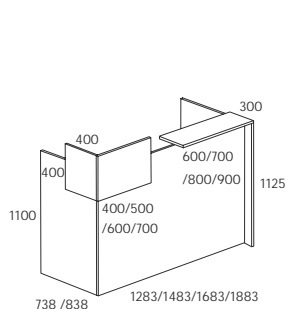

LADA Z BIURKIEM

PRAWA (P)

LEWA (L)

CENA DOTYCZY ZESTAWU - LADY I BIURKA

InUP LADA Z BIURKIEM 700

INL-701 P/L BIURKO 1200

INL-702 P/L BIURKO 1400

INL-703 P/L BIURKO 1600

INL-704 P/L BIURKO 1800

InUP LADA Z BIURKIEM 800

INL-01 P/L BIURKO 1200

INL-02 P/L BIURKO 1400

INL-03 P/L BIURKO 1600

INL-04 P/L BIURKO 1800

- PILOT W CENIE BIURKA
- MAKSYMALNA SZYBKOŚĆ PODNOSZENIA [mm/s] 38
- GŁOŚNOŚĆ [dB] < 50
- PŁYNNA REGULACJA WYSOKOŚCI
- SYSTEM SOFT START-STOP, ŁAGODNY START I ZATRZYMANIE
- SYSTEM ANTYKOLIZYJNY, 3 POZIOMY CZUŁOŚCI.
- SYSTEM ANTYKOLIZYJNY PRZECIĄŻENIOWY, SYSTEM AKTYWOWANY JEST PO KONTAKCIE ZE STABILNĄ PRZESZKODĄ.
- PAMIĘĆ WYSOKOŚCI 4 POZYCJE
- WYŚWIETLACZ LCD, AKTUALNA WYSOKOŚĆ
- ZŁĄCZA USB (ŁADOWARKA) QC2.0/QC3.0, 5.0V / 9.0V / 12.0V, 1A ±5%
- BLOKADA RODZICIELSKA
- NAPĘD 2 SILNIKI Z SYNCHRONIZACJĄ STEROWANE PRZEZ MIKROPROCESOR
- ZABEZPIECZENIE PRZECIWIW PRZEGRZANIU
- ZASILANIE 100 - 240V AC
- ZUŻYCIĘ ENERGII W TRYBIE STANDBY [W] < 0,5
- DODATKOWE FUNKCJE: OGRANICZENIE MINIMALNEJ I MAKSYMALNEJ WYSOKOŚCI.
- ZMIANY WYŚWIETLANEJ WYSOKOŚCI BIURKA (W ZALEŻNOŚCI OD GRUBOŚCI BLATU).

PRZELOTKI KABLOWE

Ø80

Ø80

PRZELOTKA OKRĄGŁA
PR Ø80

PRZELOTKA KWADRAT
KWP 94x94 Ø80

PRZELOTKA KABLOWA
PK 271x114x85

MB01 MEDIABOX OTWARTY
4x 230V

MB02 MEDIABOX OTWARTY
3x 230V + 2x RJ45 kat. 5e UTP

GR 1000x68x35

WIESZAK METALOWY NA PC

WIESZAK METALOWY NA PC

ZK 224x500x515

ORGANIZACJA KABLI