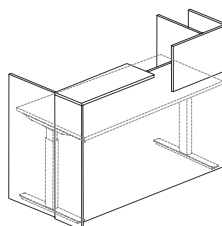

LADA Z BIURKIEM

PRAWA (P)

LEWA (L)

CENA DOTYCZY ZESTAWU - LADY I BIURKA

InUP LADA Z BIURKIEM 700

INL-701 P/L BIURKO 1200

INL-702 P/L BIURKO 1400

INL-703 P/L BIURKO 1600

INL-704 P/L BIURKO 1800

InUP LADA Z BIURKIEM 800

INL-01 P/L BIURKO 1200

INL-02 P/L BIURKO 1400

INL-03 P/L BIURKO 1600

INL-04 P/L BIURKO 1800

- PILOT W CENIE BIURKA
- MAKSYMALNA SZYBKOŚĆ PODNOSZENIA [mm/s] 38
- GŁOŚNOŚĆ [dB] < 50
- PŁYNNA REGULACJA WYSOKOŚCI
- SYSTEM SOFT START-STOP, ŁAGODNY START I ZATRZYMANIE
- SYSTEM ANTYKOLIZYJNY, 3 POZIOMY CZUŁOŚCI.
- SYSTEM ANTYKOLIZYJNY PRZECIĄŻENIOWY, SYSTEM AKTYWOWANY JEST PO KONTAKCIE ZE STABILNĄ PRZESZKODĄ.
- PAMIĘĆ WYSOKOŚCI 4 POZYCJE
- WYŚWIETLACZ LCD, AKTUALNA WYSOKOŚĆ
- ZŁĄCZA USB (ŁADOWARKA) QC2.0/QC3.0, 5.0V / 9.0V / 12.0V, 1A ±5%
- BLOKADA RODZICIELSKA
- NAPĘD 2 SILNIKI Z SYNCHRONIZACJĄ STEROWANE PRZEZ MIKROPROCESOR
- ZABEZPIECZENIE PRZECIWIW PRZEGRZANIU
- ZASILANIE 100 - 240V AC
- ZUŻYCIĘ ENERGII W TRYBIE STANDBY [W] < 0,5
- DODATKOWE FUNKCJE: OGRANICZENIE MINIMALNEJ I MAKSYMALNEJ WYSOKOŚCI.
- ZMIANY WYŚWIETLANEJ WYSOKOŚCI BIURKA (W ZALEŻNOŚCI OD GRUBOŚCI BLATU).

PRZELOTKI KABLOWE

Ø80

Ø80

PRZELOTKA OKRĄGŁA
PR Ø80

PRZELOTKA KWADRAT
KWP 94x94 Ø80

PRZELOTKA KABLOWA
PK 271x114x85

MB01 MEDIABOX OTWARTY
4x 230V

MB02 MEDIABOX OTWARTY
3x 230V + 2x RJ45 kat. 5e UTP