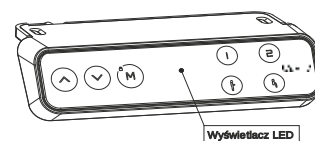

DANE TECHNICZNE NAPĘDU

- ^ - PODNOSZENIE BIURKA
- ∨ - OBNIŻANIE BIURKA
- 1 - PIERWSZA ZAPAMIĘTANA WYSOKOŚĆ BIURKA
- 2 - DRUGA ZAPAMIĘTANA WYSOKOŚĆ BIURKA
- H - TRZECIA ZAPAMIĘTANA WYSOKOŚĆ, POZYCJA STOJĄCA
- A - CZWARTA ZAPAMIĘTANA WYSOKOŚĆ, POZYCJA SIEDZĄCA
- M - PRZYCIŚK ZAPISANIA WYSOKOŚCI;
- WŁĄCZ/WYŁĄCZ BLOKADĘ PRZED DZIECIAMI
- PORT USB (ŁADOWANIE) - QC2.0/QC3.0, 5.0V / 9.0V / 12.0V, 1A ±5%