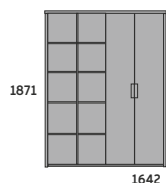

KOMODA
INS16R2 1642x435x797

KOMODA
INS16D2 1642x435x797

-TOP 18MM
-KORPUS 18MM
-FRONTY DRZWI 18MM
-PÓŁKI 18MM

SZAFKA 3OH

SZAFKA
INS12R3 1242x435x1155

SZAFKA 3OH

SZAFKA
INS12D3 1242x435x1155

SZAFKA 3OH

SZAFKA
INS16R3 1642x435x1155

SZAFKA 3OH

SZAFKA
INS16D3 1642x435x1155

-TOP 18MM
-KORPUS 18MM
-FRONTY DRZWI 18MM
-PÓŁKI 18MM

SZAFKA 4OH

SZAFKA
INS8R4 842x435x1513

SZAFKA 4OH

SZAFKA
INS8D4 842x435x1513

SZAFKA 4OH

SZAFKA
INS16RD4 1642x435x1513

SZAFKA 4OH

SZAFKA
INS20RDD4 2042x435x1513

-TOP 18MM
-KORPUS 18MM
-FRONTY DRZWI 18MM
-PÓŁKI 18MM

SZAFKA 4OH

SZAFKA 50H

SZAFKA
INS8R5 842x435x1871

SZAFKA 50H

SZAFKA
INS8D5 842x435x1871
INS8U5 842x435x1871

SZAFKA 50H

SZAFKA
INS16RD5 1642x435x1871
INS16RU5 1642x435x1871

SZAFKA 50H

SZAFKA
INS20RDD5 2042x435x1871
INS20RDU5 2042x435x1871

-TOP 18MM
-KORPUS 18MM
-FRONTY DRZWI 18MM
-PÓŁKI 18MM