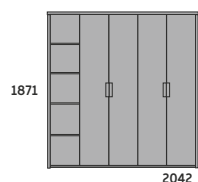

SZAFKA 4OH

SZAFKA
INS16RD4 1642x435x1513

SZAFKA 4OH

SZAFKA
INS20RDD4 2042x435x1513

-TOP 18MM
-KORPUS 18MM
-FRONTY DRZWI 18MM
-PÓŁKI 18MM

SZAFKA 4OH

SZAFKA 50H

SZAFKA
INS8R5 842x435x1871

SZAFKA 50H

SZAFKA
INS8D5 842x435x1871
INS8U5 842x435x1871

SZAFKA 50H

SZAFKA
INS16RD5 1642x435x1871
INS16RU5 1642x435x1871

SZAFKA 50H

SZAFKA
INS20RDD5 2042x435x1871
INS20RDU5 2042x435x1871

-TOP 18MM
-KORPUS 18MM
-FRONTY DRZWI 18MM
-PÓŁKI 18MM

DRZWI SZKLANE
W RAMCE ALUMINIOWEJ
DO SZAF 30H

1089

397

1089

796

-RAMKA ALUMINIOWA
-SZKŁO SATYNA

DRZWI SZKLANE
INS3/1 397x20x1089

DRZWI SZKLANE
INS3/2 796x20x1089