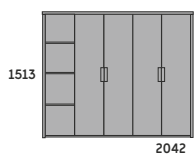

BIURKO Z SZAFKĄ

KONTENER

-TOP 18MM
-KORPUS 18MM
-FRONTY SZUFLAD 18MM
-ZAMEK CENTRALNY
-CICHY DOMYK W STANDARDZIE

KONTENER MOBILNY

KONTENER
INGK 430x573x530

KOMODA

KOMODA
INS12R2 1242x435x797

KOMODA
INS12D2 1242x435x797

KOMODA
INS16R2 1642x435x797

KOMODA
INS16D2 1642x435x797

-TOP 18MM
-KORPUS 18MM
-FRONTY DRZWI 18MM
-PÓŁKI 18MM

SZAFKA 3OH

SZAFKA
INS12R3 1242x435x1155

SZAFKA 3OH

SZAFKA
INS12D3 1242x435x1155

SZAFKA 3OH

SZAFKA
INS16R3 1642x435x1155

SZAFKA 3OH

SZAFKA
INS16D3 1642x435x1155

-TOP 18MM
-KORPUS 18MM
-FRONTY DRZWI 18MM
-PÓŁKI 18MM

SZAFKA 4OH

SZAFKA
INS8R4 842x435x1513

SZAFKA 4OH

SZAFKA
INS8D4 842x435x1513

SZAFKA 4OH

SZAFKA
INS16RD4 1642x435x1513

SZAFKA 4OH

SZAFKA
INS20RDD4 2042x435x1513

-TOP 18MM
-KORPUS 18MM
-FRONTY DRZWI 18MM
-PÓŁKI 18MM

SZAFKA 4OH

SZAFKA 50H

SZAFKA
INS8R5 842x435x1871