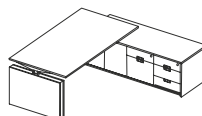

BLAT BIURKA: 25MM
NOGA BIURKA: 86MM
PŁYNNĄ REGULACJĄ W ZAKRESIE:
625-1275MM

BIURKO ELEKTRYCZNE InUP

InUP
INGB-01 1600x900x625/1275
INGB-02 1800x900x625/1275

BIURKO ELEKTRYCZNE PRAWO InUP

InUP
INGB/SP-01P 1600x900x625/1275
INGB/SP-02P 2180x900x625/1275

BIURKO ELEKTRYCZNE LEWO InUP

InUP
INGB/SP-01L 1980x900x625/1275
INGB/SP-02L 2180x900x625/1275

BIURKO:
BLAT BIURKA: 25MM
NOGA BIURKA: 86MM
METALOWY STELAŻ
PŁYNNĄ REGULACJĄ W ZAKRESIE:
625-1275MM

SZAFKA LEWA/PRAWA
WYMIARY: 1602x624x535 MM
BLAT: 25 MM
KORPUS: 18 MM
SZUFLADY METALOWE-WYSUW 80%
SZUFLADY-CICHY DOMYK

BIURKO Z SZAFKĄ

KONTENER

-TOP 18MM
-KORPUS 18MM
-FRONTY SZUFLAD 18MM
-ZAMEK CENTRALNY
-CICHY DOMYK W STANDARDZIE

KONTENER MOBILNY

KONTENER
INGK 430x573x530

KOMODA

KOMODA
INS12R2 1242x435x797

KOMODA
INS12D2 1242x435x797