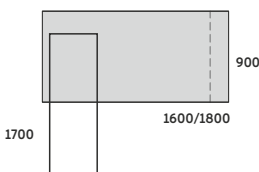

BLAT BIURKA: 25MM
NOGA BIURKA: 86MM
PŁYNNĄ REGULACJĄ W ZAKRESIE:
625-1275MM

BIURKO ELEKTRYCZNE InUP

InUP
INGB-01 1600x900x625/1275
INGB-02 1800x900x625/1275

BIURKO ELEKTRYCZNE PRAWO InUP

InUP
INGB/SP-01P 1600x900x625/1275
INGB/SP-02P 2180x900x625/1275

BIURKO ELEKTRYCZNE LEWO InUP

InUP
INGB/SP-01L 1980x900x625/1275
INGB/SP-02L 2180x900x625/1275

BIURKO:
BLAT BIURKA: 25MM
NOGA BIURKA: 86MM
METALOWY STELAŻ
PŁYNNĄ REGULACJĄ W ZAKRESIE:
625-1275MM

SZAFKA LEWA/PRAWA
WYMIARY: 1602x624x535 MM
BLAT: 25 MM
KORPUS: 18 MM
SZUFLADY METALOWE-WYSUW 80%
SZUFLADY-CICHY DOMYK

BIURKO Z SZAFKĄ

KONTENER

-TOP 18MM
-KORPUS 18MM
-FRONTY SZUFLAD 18MM
-ZAMEK CENTRALNY
-CICHY DOMYK W STANDARDZIE

KONTENER MOBILNY

KONTENER
INGK 430x573x530

KOMODA

KOMODA
INS12R2 1242x435x797

KOMODA
INS12D2 1242x435x797