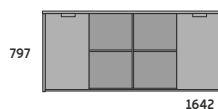

BIURKO ELEKTRYCZNE LEWO InUP

InUP
INGB/SP-01L 1980x900x625/1275
INGB/SP-02L 2180x900x625/1275

BIURKO:
BLAT BIURKA: 25MM
NOGA BIURKA: 86MM
METALOWY STELAŻ
PŁYNNĄ REGULACJĄ W ZAKRESIE:
625-1275MM

SZAFKA LEWA/PRAWA
WYMIARY: 1602x624x535 MM
BLAT: 25 MM
KORPUS: 18 MM
SZUFLADY METALOWE-WYSUW 80%
SZUFLADY-CICHY DOMYK

BIURKO Z SZAFKĄ

KONTENER

-TOP 18MM
-KORPUS 18MM
-FRONTY SZUFLAD 18MM
-ZAMEK CENTRALNY
-CICHY DOMYK W STANDARDZIE

KONTENER MOBILNY

KONTENER
INGK 430x573x530

KOMODA

KOMODA
INS12R2 1242x435x797

KOMODA
INS12D2 1242x435x797

KOMODA
INS16R2 1642x435x797

KOMODA
INS16D2 1642x435x797

-TOP 18MM
-KORPUS 18MM
-FRONTY DRZWI 18MM
-PÓŁKI 18MM

SZAFKA 3OH

SZAFKA
INS12R3 1242x435x1155

SZAFKA 3OH

SZAFKA
INS12D3 1242x435x1155

SZAFKA 3OH

SZAFKA
INS16R3 1642x435x1155

SZAFKA 3OH

SZAFKA
INS16D3 1642x435x1155

-TOP 18MM
-KORPUS 18MM
-FRONTY DRZWI 18MM
-PÓŁKI 18MM

SZAFKA 4OH

SZAFKA
INS8R4 842x435x1513

SZAFKA 4OH

SZAFKA
INS8D4 842x435x1513