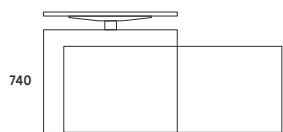

BLAT BIURKA: 25MM
NOGA BIURKA: 86MM
PŁYNNĄ REGULACJĄ W ZAKRESIE:
625-1275MM

BIURKO ELEKTRYCZNE InUP

InUP
INGB-01 1600x900x625/1275
INGB-02 1800x900x625/1275

BIURKO ELEKTRYCZNE PRAWO InUP

InUP
INGB/SP-01P 1600x900x625/1275
INGB/SP-02P 2180x900x625/1275

BIURKO ELEKTRYCZNE LEWO InUP

InUP
INGB/SP-01L 1980x900x625/1275
INGB/SP-02L 2180x900x625/1275

BIURKO:
BLAT BIURKA: 25MM
NOGA BIURKA: 86MM
METALOWY STELAŻ
PŁYNNĄ REGULACJĄ W ZAKRESIE:
625-1275MM

SZAFKA LEWA/PRAWA
WYMIARY: 1602x624x535 MM
BLAT: 25 MM
KORPUS: 18 MM
SZUFLADY METALOWE-WYSUW 80%
SZUFLADY-CICHY DOMYK

BIURKO Z SZAFKĄ

KONTENER

-TOP 18MM
-KORPUS 18MM
-FRONTY SZUFLAD 18MM
-ZAMEK CENTRALNY
-CICHY DOMYK W STANDARDZIE

KONTENER MOBILNY

KONTENER
INGK 430x573x530

KOMODA

KOMODA
INS12R2 1242x435x797

KOMODA
INS12D2 1242x435x797

KOMODA
INS16R2 1642x435x797

KOMODA
INS16D2 1642x435x797

-TOP 18MM
-KORPUS 18MM
-FRONTY DRZWI 18MM
-PÓŁKI 18MM

SZAFKA 3OH

SZAFKA
INS12R3 1242x435x1155

SZAFKA 3OH

SZAFKA
INS12D3 1242x435x1155

SZAFKA 3OH