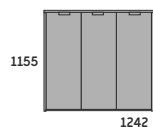

BIURKO Z SZAFKĄ

KONTENER

-TOP 18MM
-KORPUS 18MM
-FRONTY SZUFLAD 18MM
-ZAMEK CENTRALNY
-CICHY DOMYK W STANDARDZIE

KONTENER MOBILNY

KONTENER
INGK 430x573x530

KOMODA

KOMODA
INS12R2 1242x435x797

KOMODA
INS12D2 1242x435x797

KOMODA
INS16R2 1642x435x797

KOMODA
INS16D2 1642x435x797

-TOP 18MM
-KORPUS 18MM
-FRONTY DRZWI 18MM
-PÓŁKI 18MM

SZAFKA 3OH

SZAFKA
INS12R3 1242x435x1155

SZAFKA 3OH

SZAFKA
INS12D3 1242x435x1155

SZAFKA 3OH

SZAFKA
INS16R3 1642x435x1155

SZAFKA 3OH

SZAFKA
INS16D3 1642x435x1155

-TOP 18MM
-KORPUS 18MM
-FRONTY DRZWI 18MM
-PÓŁKI 18MM

SZAFKA 4OH

SZAFKA
INS8R4 842x435x1513

SZAFKA 4OH

SZAFKA
INS8D4 842x435x1513

SZAFKA 4OH

SZAFKA
INS16RD4 1642x435x1513

SZAFKA 4OH

SZAFKA
INS20RDD4 2042x435x1513

-TOP 18MM
-KORPUS 18MM
-FRONTY DRZWI 18MM
-PÓŁKI 18MM

SZAFKA 4OH

SZAFKA 50H

SZAFKA
INS8R5 842x435x1871