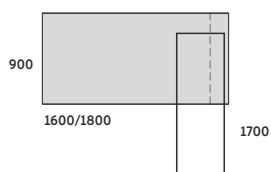

BLAT BIURKA: 25MM
NOGA BIURKA: 86MM
PŁYNNĄ REGULACJĄ W ZAKRESIE:
625-1275MM

BIURKO ELEKTRYCZNE InUP

InUP
INGB-01 1600x900x625/1275
INGB-02 1800x900x625/1275

BIURKO ELEKTRYCZNE PRAWO InUP

InUP
INGB/SP-01P 1600x900x625/1275
INGB/SP-02P 2180x900x625/1275

BIURKO ELEKTRYCZNE LEWO InUP

InUP
INGB/SP-01L 1980x900x625/1275
INGB/SP-02L 2180x900x625/1275

BIURKO:
BLAT BIURKA: 25MM
NOGA BIURKA: 86MM
METALOWY STELAŻ
PŁYNNĄ REGULACJĄ W ZAKRESIE:
625-1275MM

SZAFKA LEWA/PRAWA
WYMIARY: 1602x624x535 MM
BLAT: 25 MM
KORPUS: 18 MM
SZUFLADY METALOWE-WYSUW 80%
SZUFLADY-CICHY DOMYK

BIURKO Z SZAFKĄ

KONTENER

-TOP 18MM
-KORPUS 18MM
-FRONTY SZUFLAD 18MM
-ZAMEK CENTRALNY
-CICHY DOMYK W STANDARDZIE

KONTENER MOBILNY

KONTENER
INGK 430x573x530

KOMODA

KOMODA
INS12R2 1242x435x797

KOMODA
INS12D2 1242x435x797