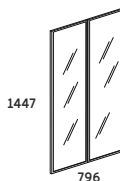

SZAFKA 4OH

SZAFKA
INS16RD4 1642x435x1513

SZAFKA 4OH

SZAFKA
INS20RDD4 2042x435x1513

-TOP 18MM
-KORPUS 18MM
-FRONTY DRZWI 18MM
-PÓŁKI 18MM

SZAFKA 4OH

SZAFKA 50H

SZAFKA
INS8R5 842x435x1871

SZAFKA 50H

SZAFKA
INS8D5 842x435x1871
INS8U5 842x435x1871

SZAFKA 50H

SZAFKA
INS16RD5 1642x435x1871
INS16RU5 1642x435x1871

SZAFKA 50H

SZAFKA
INS20RDD5 2042x435x1871
INS20RDU5 2042x435x1871

-TOP 18MM
-KORPUS 18MM
-FRONTY DRZWI 18MM
-PÓŁKI 18MM

DRZWI SZKLANE
W RAMCE ALUMINIOWEJ
DO SZAF 30H

1089

397

1089

796

-RAMKA ALUMINIOWA
-SZKŁO SATYNA

DRZWI SZKLANE
INS3/1 397x20x1089

DRZWI SZKLANE
INS3/2 796x20x1089

DRZWI SZKLANE
W RAMCE ALUMINIOWEJ
DO SZAF 40H

1447

397

1447

796

-RAMKA ALUMINIOWA
-SZKŁO SATYNA

DRZWI SZKLANE
INS4/1 397x20x1447

DRZWI SZKLANE
INS4/2 796x20x1447