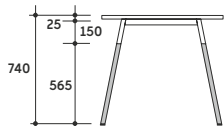

STELAŻ TYPU: DUO-A
PROFIL: PROSTOKĄTNY 50X25 MM
PROFIL ŁĄCZYNY: 40X20 MM
REGULACJA:
POZIOMUJĄCA W ZAKRESIE: +/- 10 MM