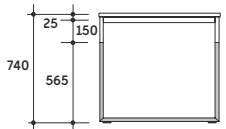

STELAŻ TYPU: DUO-0
PROFIL: PROSTOKĄTNY 50X25 MM
PROFIL ŁĄCZYNY: 40X20 MM
REGULACJA:
POZIOMUJĄCA W ZAKRESIE: +/- 10 MM
NOGI DREWNIANE