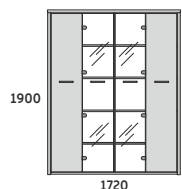

SZAFKA 50H
DRZWI SZKLANE
PR6S 900x450x1900

**SZAFKA 50H
DRZWI PŁYTOWE**

SZAFKA 50H
DRZWI PŁYTOWE
PR6D 900x450x1900

**SZAFKA 50H
DRZWI PŁYTOWE/REGAŁ**

SZAFKA 50H
DRZWI PŁYTOWE/REGAŁ
PR6D2/R1 1310x450x1900

**SZAFKA 50H
DRZWI PŁYTOWE/SZKLANE**

SZAFKA 50H
DRZWI PŁYTOWE/SZKLANE
PR6D2/S1 1310x450x1900

**SZAFKA 50H
DRZWI PŁYTOWE**

SZAFKA 50H
DRZWI PŁYTOWE
PR6D3 1310x450x1900

-TOP 39MM
-BOK 39MM
-PÓŁKI 18MM
-FRONTY DRZWI 18MM
-STOPKA ZE STALI 10MM
-WSTAWKA ZE STALI
SZLACHETNEJ: 4 MM

**SZAFKA 50H
DRZWI PŁYTOWE/REGAŁ**

**SZAFKA 50H
DRZWI PŁYTOWE/REGAŁ**
PR6D2/R2 1720x450x1900

**SZAFKA 50H
DRZWI PŁYTOWE/SZKLANE**

**SZAFKA 50H
DRZWI PŁYTOWE/SZKLANE**
PR6D2/S2 1720x450x1900

**SZAFKA 50H
DRZWI PŁYTOWE**