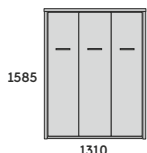

**SZAFKA 30H
DRZWI PŁYTOWE**

**SZAFKA 30H
DRZWI PŁYTOWE**
PR3D3 1310x450x1200

**SZAFKA 30H
DRZWI PŁYTOWE/REGAŁ**

**SZAFKA 30H
DRZWI PŁYTOWE/REGAŁ**
PR3D2/R2 1720x450x1200

**SZAFKA 30H
DRZWI PŁYTOWE/SZKLANE**

**SZAFKA 30H
DRZWI PŁYTOWE/SZKLANE**
PR3D2/S2 1720x450x1200

**SZAFKA 30H
DRZWI PŁYTOWE**

**SZAFKA 30H
DRZWI PŁYTOWE**
PR3D4 1720x450x1200

REGAŁ 40H

REGAŁ 40H
PR4R 900x450x1585

**SZAFKA 40H
DRZWI SZKLANE**

**SZAFKA 40H
DRZWI SZKLANE**
PR4S 900x450x1585

**SZAFKA 40H
DRZWI PŁYTOWE**

**SZAFKA 40H
DRZWI PŁYTOWE**
PR4D 900x450x1585

-TOP 39MM
-BOK 39MM
-PÓŁKI 18MM
-FRONTY DRZWI 18MM
-STOPKA ZE STALI 10MM
-WSTAWKA ZE STALI
SZLACHETNEJ: 4 MM

**SZAFKA 40H
DRZWI PŁYTOWE/REGAŁ**

SZAFKA 40H
DRZWI PŁYTOWE/REGAŁ
PR4D2/R1 1310x450x1585

**SZAFKA 40H
DRZWI PŁYTOWE/SZKLANE**

SZAFKA 40H
DRZWI PŁYTOWE/SZKLANE
PR4D2/S1 1310x450x1585

**SZAFKA 40H
DRZWI PŁYTOWE**

SZAFKA 40H
DRZWI PŁYTOWE
PR4D3 1310x450x1585