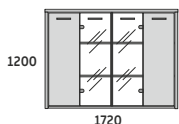

SZAFKA 30H
DRZWI PŁYTOWE/REGAŁ
PR3D2/R1 1310x450x1200

1200
1310

SZAFKA 30H DRZWI PŁYTOWE/SZKLANE

450
1310

SZAFKA 30H
DRZWI PŁYTOWE/SZKLANE
PR3D2/S1 1310x450x1200

- TOP: 39MM
- BOK: 39MM
- PÓŁKI: 18MM
- FRONTY DRZWI: 18MM
- STOPKA ZE STALI: 10MM
- WSTAWKA ZE STALI SZLACHETNEJ: 4 MM

**SZAFKA 30H
DRZWI PŁYTOWE**

**SZAFKA 30H
DRZWI PŁYTOWE**
PR3D3 1310x450x1200

**SZAFKA 30H
DRZWI PŁYTOWE/REGAŁ**

**SZAFKA 30H
DRZWI PŁYTOWE/REGAŁ**
PR3D2/R2 1720x450x1200

**SZAFKA 30H
DRZWI PŁYTOWE/SZKLANE**