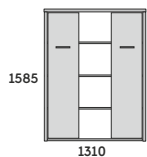

DOSTAWKA

DOSTAWKA PRESTIGE

DOSTAWKA PRAWA PRESTIGE
PRD P 800x600x740

DOSTAWKA LEWA PRESTIGE
PRD L 800x600x740

DOSTAWKA KONFERENCYJNA PRESTIGE

DOSTAWKA KONFERENCYJNA
PRDK 1600x900x740

BLAT BIURKA: 39 MM
NOGA BIURKA: 39 MM
BLENDA BIURKA: 18 MM
STOPKA ZE STALI: 10 MM
WSTAWKA ZE STALI
SZLACHETNEJ: 4 MM

**SZAFKA 30H
DRZWI PŁYTOWE**

**SZAFKA 30H
DRZWI PŁYTOWE**
PR3D3 1310x450x1200

**SZAFKA 30H
DRZWI PŁYTOWE/REGAŁ**

**SZAFKA 30H
DRZWI PŁYTOWE/REGAŁ**
PR3D2/R2 1720x450x1200

**SZAFKA 30H
DRZWI PŁYTOWE/SZKLANE**

**SZAFKA 30H
DRZWI PŁYTOWE/SZKLANE**
PR3D2/S2 1720x450x1200

**SZAFKA 30H
DRZWI PŁYTOWE**

**SZAFKA 30H
DRZWI PŁYTOWE**
PR3D4 1720x450x1200

REGAŁ 40H

REGAŁ 40H
PR4R 900x450x1585

**SZAFKA 40H
DRZWI SZKLANE**

**SZAFKA 40H
DRZWI SZKLANE**
PR4S 900x450x1585

**SZAFKA 40H
DRZWI PŁYTOWE**

**SZAFKA 40H
DRZWI PŁYTOWE**
PR4D 900x450x1585

-TOP 39MM
-BOK 39MM
-PÓŁKI 18MM
-FRONTY DRZWI 18MM
-STOPKA ZE STALI 10MM
-WSTAWKA ZE STALI
SZLACHETNEJ: 4 MM

**SZAFKA 40H
DRZWI PŁYTOWE/REGAŁ**