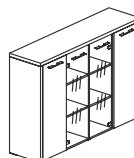

SZAFKA 30H
DRZWI PŁYTOWE/REGAŁ
PR3D2/R1 1310x450x1200

1200
1310

SZAFKA 30H DRZWI PŁYTOWE/SZKLANE

450
1310

SZAFKA 30H
DRZWI PŁYTOWE/SZKLANE
PR3D2/S1 1310x450x1200

- TOP: 39MM
- BOK: 39MM
- PÓŁKI: 18MM
- FRONTY DRZWI: 18MM
- STOPKA ZE STALI: 10MM
- WSTAWKA ZE STALI SZLACHETNEJ: 4 MM

**SZAFKA 30H
DRZWI PŁYTOWE**

**SZAFKA 30H
DRZWI PŁYTOWE**
PR3D3 1310x450x1200

**SZAFKA 30H
DRZWI PŁYTOWE/REGAŁ**

**SZAFKA 30H
DRZWI PŁYTOWE/REGAŁ**
PR3D2/R2 1720x450x1200

**SZAFKA 30H
DRZWI PŁYTOWE/SZKLANE**

**SZAFKA 30H
DRZWI PŁYTOWE/SZKLANE**
PR3D2/S2 1720x450x1200

**SZAFKA 30H
DRZWI PŁYTOWE**

**SZAFKA 30H
DRZWI PŁYTOWE**
PR3D4 1720x450x1200

REGAŁ 40H

REGAŁ 40H
PR4R 900x450x1585

**SZAFKA 40H
DRZWI SZKLANE**

**SZAFKA 40H
DRZWI SZKLANE**
PR4S 900x450x1585