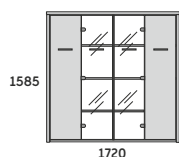

**SZAFKA 40H
DRZWI PŁYTOWE**

**SZAFKA 40H
DRZWI PŁYTOWE**
PR4D 900x450x1585

-TOP 39MM
-BOK 39MM
-PÓŁKI 18MM
-FRONTY DRZWI 18MM
-STOPKA ZE STALI 10MM
-WSTAWKA ZE STALI
SZLACHETNEJ: 4 MM

**SZAFKA 40H
DRZWI PŁYTOWE/REGAŁ**

SZAFKA 40H
DRZWI PŁYTOWE/REGAŁ
PR4D2/R1 1310x450x1585

**SZAFKA 40H
DRZWI PŁYTOWE/SZKLANE**

SZAFKA 40H
DRZWI PŁYTOWE/SZKLANE
PR4D2/S1 1310x450x1585

**SZAFKA 40H
DRZWI PŁYTOWE**

SZAFKA 40H
DRZWI PŁYTOWE
PR4D3 1310x450x1585

**SZAFKA 40H
DRZWI PŁYTOWE/REGAŁ**

SZAFKA 40H
DRZWI PŁYTOWE/REGAŁ
PR4D2/R2 1720x450x1585

**SZAFKA 40H
DRZWI PŁYTOWE/SZKLANE**

SZAFKA 40H
DRZWI PŁYTOWE/SZKLANE
PR4D2/S2 1720x450x1585

**SZAFKA 40H
DRZWI PŁYTOWE**