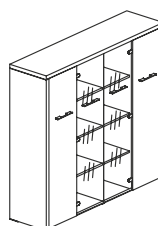

SZAFKA 40H
DRZWI PŁYTOWE/SZKLANE
PR4D2/S2 1720x450x1585