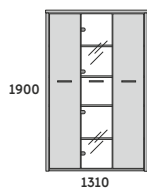

SZAFKA 40H
DRZWI PŁYTOWE
PR4D4 1720x450x1585

-TOP 39MM
-BOK 39MM
-PÓŁKI 18MM
-FRONTY DRZWI 18MM
-STOPKA ZE STALI 10MM
-WSTAWKA ZE STALI
SZLACHETNEJ: 4 MM

REGAŁ 50H

REGAŁ 50H
PR6R 900x450x1900

**SZAFKA 50H
DRZWI SZKLANE**

SZAFKA 50H
DRZWI SZKLANE
PR6S 900x450x1900

**SZAFKA 50H
DRZWI PŁYTOWE**

SZAFKA 50H
DRZWI PŁYTOWE
PR6D 900x450x1900

**SZAFKA 50H
DRZWI PŁYTOWE/REGAŁ**

SZAFKA 50H
DRZWI PŁYTOWE/REGAŁ
PR6D2/R1 1310x450x1900

**SZAFKA 50H
DRZWI PŁYTOWE/SZKLANE**

SZAFKA 50H
DRZWI PŁYTOWE/SZKLANE
PR6D2/S1 1310x450x1900

**SZAFKA 50H
DRZWI PŁYTOWE**

SZAFKA 50H
DRZWI PŁYTOWE
PR6D3 1310x450x1900

-TOP 39MM
-BOK 39MM
-PÓŁKI 18MM
-FRONTY DRZWI 18MM
-STOPKA ZE STALI 10MM
-WSTAWKA ZE STALI
SZLACHETNEJ: 4 MM