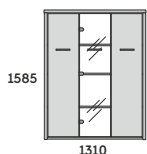

**SZAFKA 30H
DRZWI PŁYTOWE**

**SZAFKA 30H
DRZWI PŁYTOWE**
PR3D3 1310x450x1200

**SZAFKA 30H
DRZWI PŁYTOWE/REGAŁ**

**SZAFKA 30H
DRZWI PŁYTOWE/REGAŁ**
PR3D2/R2 1720x450x1200

**SZAFKA 30H
DRZWI PŁYTOWE/SZKLANE**

**SZAFKA 30H
DRZWI PŁYTOWE/SZKLANE**
PR3D2/S2 1720x450x1200

**SZAFKA 30H
DRZWI PŁYTOWE**

**SZAFKA 30H
DRZWI PŁYTOWE**
PR3D4 1720x450x1200

REGAŁ 40H

REGAŁ 40H
PR4R 900x450x1585

**SZAFKA 40H
DRZWI SZKLANE**

**SZAFKA 40H
DRZWI SZKLANE**
PR4S 900x450x1585

**SZAFKA 40H
DRZWI PŁYTOWE**

**SZAFKA 40H
DRZWI PŁYTOWE**
PR4D 900x450x1585

-TOP 39MM
-BOK 39MM
-PÓŁKI 18MM
-FRONTY DRZWI 18MM
-STOPKA ZE STALI 10MM
-WSTAWKA ZE STALI
SZLACHETNEJ: 4 MM

**SZAFKA 40H
DRZWI PŁYTOWE/REGAŁ**

SZAFKA 40H
DRZWI PŁYTOWE/REGAŁ
PR4D2/R1 1310x450x1585

**SZAFKA 40H
DRZWI PŁYTOWE/SZKLANE**

SZAFKA 40H
DRZWI PŁYTOWE/SZKLANE
PR4D2/S1 1310x450x1585

**SZAFKA 40H
DRZWI PŁYTOWE**

SZAFKA 40H
DRZWI PŁYTOWE
PR4D3 1310x450x1585