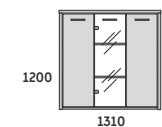

SZAFKA POMOCNIK

1200
900

REGAŁ 30H

450
900

REGAŁ 30H
PR3R 900x450x1200

1200
900

REGAŁ 30H DRZWI SZKLANE

450
900

SZAFKA 30H
DRZWI SZKLANE
PR3S 900x450x1200

1200
900

REGAŁ 30H DRZWI PŁYTOWE

450
900

SZAFKA 30H
DRZWI PŁYTOWE
PR3D 900x450x1200

1200
1310

SZAFKA 30H DRZWI PŁYTOWE/REGAŁ

450
1310

SZAFKA 30H
DRZWI PŁYTOWE/REGAŁ
PR3D2/R1 1310x450x1200

1200
1310

SZAFKA 30H DRZWI PŁYTOWE/SZKLANE

450
1310

SZAFKA 30H
DRZWI PŁYTOWE/SZKLANE
PR3D2/S1 1310x450x1200

- TOP: 39MM
- BOK: 39MM
- PÓŁKI: 18MM
- FRONTY DRZWI: 18MM
- STOPKA ZE STALI: 10MM
- WSTAWKA ZE STALI SZLACHETNEJ: 4 MM