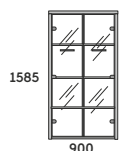

**SZAFKA 30H
DRZWI PŁYTOWE**

**SZAFKA 30H
DRZWI PŁYTOWE**
PR3D3 1310x450x1200

**SZAFKA 30H
DRZWI PŁYTOWE/REGAŁ**

**SZAFKA 30H
DRZWI PŁYTOWE/REGAŁ**
PR3D2/R2 1720x450x1200

**SZAFKA 30H
DRZWI PŁYTOWE/SZKLANE**

**SZAFKA 30H
DRZWI PŁYTOWE/SZKLANE**
PR3D2/S2 1720x450x1200

**SZAFKA 30H
DRZWI PŁYTOWE**

**SZAFKA 30H
DRZWI PŁYTOWE**
PR3D4 1720x450x1200

REGAŁ 40H

REGAŁ 40H
PR4R 900x450x1585

**SZAFKA 40H
DRZWI SZKLANE**

**SZAFKA 40H
DRZWI SZKLANE**
PR4S 900x450x1585

**SZAFKA 40H
DRZWI PŁYTOWE**

**SZAFKA 40H
DRZWI PŁYTOWE**
PR4D 900x450x1585

-TOP 39MM
-BOK 39MM
-PÓŁKI 18MM
-FRONTY DRZWI 18MM
-STOPKA ZE STALI 10MM
-WSTAWKA ZE STALI
SZLACHETNEJ: 4 MM

**SZAFKA 40H
DRZWI PŁYTOWE/REGAŁ**