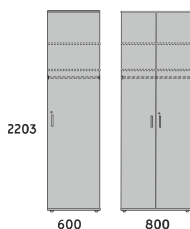

OPIS:

- TOP 25MM
- DÓŁ 18MM
- BOK 18MM
- PÓŁKI 18MM
- DRZWI 18MM
- TYŁ SZAFY 3MM LUB 18MM
- WIESZAK WYSUWANY
- DRAŻEK UBRANIOWY

-DOMYŚLNY KIERUNEK MONTAŻU DRZWI - PRAWY

WIESZAK WYSUWANY
40H

TYŁ SZAFY: 3 MM
HDF BIAŁY

DU5U4S/18 P/L 600x600x1487
DU1U4S/18 800x600x1487

WIESZAK WYSUWANY
50H

TYŁ SZAFY: 3 MM
HDF BIAŁY

TYŁ SZAFY: 18 MM MELAMINA

DU5U5W P/L 600x420x1845
DU1U5W 800x420x1845

DU5U5W/18 P/L 600x420x1845
DU1U5W/18 800x420x1845

DRAŻEK UBRANIOWY
50H

TYŁ SZAFY: 3 MM
HDF BIAŁY

TYŁ SZAFY: 18 MM
MELAMINA

DU5U5S P/L 600x600x1845
DU1U5S 800x600x1845

DU5U5S/18 P/L 600x600x1845
DU1U5S/18 800x600x1845

WIESZAK WYSUWANY
60H

TYŁ SZAFY: 3 MM
HDF BIAŁY

TYŁ SZAFY: 18 MM MELAMINA

DU5U6W P/L 600x420x2203
DU1U6W 800x420x2203

DU5U6W/18 P/L 600x420x2203
DU1U6W/18 800x420x2203

DRAŻEK UBRANIOWY
60H

TYŁ SZAFY: 3 MM
HDF BIAŁY

TYŁ SZAFY: 18 MM
MELAMINA

DU5U6S P/L 600x600x2203
DU1U6S 800x600x2203