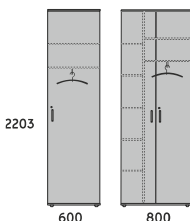

OPIS:

- TOP 25MM
- DÓŁ 18MM
- BOK 18MM
- PÓŁKI 18MM
- DRZWI 18MM
- TYŁ SZAFY 3MM LUB 18MM
- WIESZAK WYSUWANY
- DRAŻEK UBRANIOWY

-DOMYŚLNY KIERUNEK MONTAŻU DRZWI - PRAWY

WIESZAK WYSUWANY
40H

TYŁ SZAFY: 3 MM
HDF BIAŁY

DU5U4S/18 P/L 600x600x1487
DU1U4S/18 800x600x1487

WIESZAK WYSUWANY
50H

TYŁ SZAFY: 3 MM
HDF BIAŁY

TYŁ SZAFY: 18 MM MELAMINA

DU5U5W P/L 600x420x1845
DU1U5W 800x420x1845

DU5U5W/18 P/L 600x420x1845
DU1U5W/18 800x420x1845

DRAŻEK UBRANIOWY
50H

TYŁ SZAFY: 3 MM
HDF BIAŁY

TYŁ SZAFY: 18 MM
MELAMINA

DU5U5S P/L 600x600x1845
DU1U5S 800x600x1845

DU5U5S/18 P/L 600x600x1845
DU1U5S/18 800x600x1845

WIESZAK WYSUWANY
60H

TYŁ SZAFY: 3 MM
HDF BIAŁY

TYŁ SZAFY: 18 MM MELAMINA

DU5U6W P/L 600x420x2203
DU1U6W 800x420x2203

DU5U6W/18 P/L 600x420x2203
DU1U6W/18 800x420x2203

DRAŻEK UBRANIOWY
60H

TYŁ SZAFY: 3 MM
HDF BIAŁY

TYŁ SZAFY: 18 MM
MELAMINA

DU5U6S P/L 600x600x2203
DU1U6S 800x600x2203