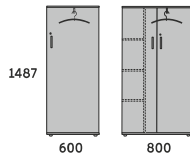

OPIS:

- TOP 25MM
- DÓŁ 18MM
- BOK 18MM
- PÓŁKI 18MM
- DRZWI 18MM
- TYŁ SZAFY 3MM LUB 18MM
- WIESZAK WYSUWANY
- DRAŻEK UBRANIOWY

-DOMYŚLNY KIERUNEK MONTAŻU DRZWI - PRAWY

WIESZAK WYSUWANY
40H

TYŁ SZAFY: 3 MM
HDF BIAŁY

TYŁ SZAFY: 18 MM
MELAMINA

DU5U4W P/L 600x420x1487
DU1U4W 800x420x1487

DU5U4W/18 P/L 600x420x1487
DU1U4W/18 800x420x1487

DRAŻEK UBRANIOWY
40H

TYŁ SZAFY: 3 MM
HDF BIAŁY

TYŁ SZAFY: 18 MM
MELAMINA

DU5U4S P/L 600x600x1487
DU1U4S 800x600x1487

DU5U4S/18 P/L 600x600x1487
DU1U4S/18 800x600x1487

WIESZAK WYSUWANY
50H

TYŁ SZAFY: 3 MM
HDF BIAŁY

TYŁ SZAFY: 18 MM MELAMINA

DU5U5W P/L 600x420x1845
DU1U5W 800x420x1845

DU5U5W/18 P/L 600x420x1845
DU1U5W/18 800x420x1845

DRAŻEK UBRANIOWY
50H

TYŁ SZAFY: 3 MM
HDF BIAŁY

TYŁ SZAFY: 18 MM
MELAMINA

DU5U5S P/L 600x600x1845
DU1U5S 800x600x1845

DU5U5S/18 P/L 600x600x1845
DU1U5S/18 800x600x1845

WIESZAK WYSUWANY
60H

TYŁ SZAFY: 3 MM
HDF BIAŁY