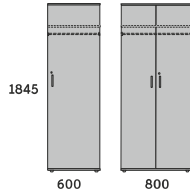

OPIS:

- TOP 25MM
- DÓŁ 18MM
- BOK 18MM
- PÓŁKI 18MM
- DRZWI 18MM
- TYŁ SZAFY 3MM LUB 18MM
- WIESZAK WYSUWANY
- DRAŻEK UBRANIOWY

-DOMYŚLNY KIERUNEK MONTAŻU DRZWI - PRAWY

WIESZAK WYSUWANY
40H

TYŁ SZAFY: 3 MM
HDF BIAŁY

TYŁ SZAFY: 18 MM
MELAMINA

DU5U4W P/L 600x420x1487
DU1U4W 800x420x1487

DU5U4W/18 P/L 600x420x1487
DU1U4W/18 800x420x1487

DRAŻEK UBRANIOWY
40H

TYŁ SZAFY: 3 MM
HDF BIAŁY

TYŁ SZAFY: 18 MM
MELAMINA

DU5U4S P/L 600x600x1487
DU1U4S 800x600x1487

DU5U4S/18 P/L 600x600x1487
DU1U4S/18 800x600x1487

WIESZAK WYSUWANY
50H

TYŁ SZAFY: 3 MM
HDF BIAŁY

TYŁ SZAFY: 18 MM MELAMINA

DU5U5W P/L 600x420x1845
DU1U5W 800x420x1845

DU5U5W/18 P/L 600x420x1845
DU1U5W/18 800x420x1845

DRAŻEK UBRANIOWY
50H

TYŁ SZAFY: 3 MM
HDF BIAŁY

TYŁ SZAFY: 18 MM
MELAMINA

DU5U5S P/L 600x600x1845
DU1U5S 800x600x1845

DU5U5S/18 P/L 600x600x1845
DU1U5S/18 800x600x1845

WIESZAK WYSUWANY
60H

TYŁ SZAFY: 3 MM
HDF BIAŁY