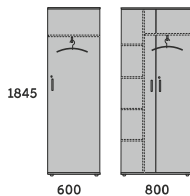

OPIS:

- TOP 25MM
- DÓŁ 18MM
- BOK 18MM
- PÓŁKI 18MM
- DRZWI 18MM
- TYŁ SZAFY 3MM LUB 18MM
- WIESZAK WYSUWANY
- DRAŻEK UBRANIOWY

-DOMYŚLNY KIERUNEK MONTAŻU DRZWI - PRAWY

WIESZAK WYSUWANY
40H

TYŁ SZAFY: 3 MM
HDF BIAŁY

TYŁ SZAFY: 18 MM
MELAMINA

DU5U4W P/L 600x420x1487
DU1U4W 800x420x1487

DU5U4W/18 P/L 600x420x1487
DU1U4W/18 800x420x1487

DRAŻEK UBRANIOWY
40H

TYŁ SZAFY: 3 MM
HDF BIAŁY

TYŁ SZAFY: 18 MM
MELAMINA

DU5U4S P/L 600x600x1487
DU1U4S 800x600x1487

DU5U4S/18 P/L 600x600x1487
DU1U4S/18 800x600x1487

WIESZAK WYSUWANY
50H

TYŁ SZAFY: 3 MM
HDF BIAŁY

TYŁ SZAFY: 18 MM MELAMINA

DU5U5W P/L 600x420x1845
DU1U5W 800x420x1845

DU5U5W/18 P/L 600x420x1845
DU1U5W/18 800x420x1845

DRAŻEK UBRANIOWY
50H

TYŁ SZAFY: 3 MM
HDF BIAŁY

TYŁ SZAFY: 18 MM
MELAMINA

DU5U5S P/L 600x600x1845
DU1U5S 800x600x1845

DU5U5S/18 P/L 600x600x1845
DU1U5S/18 800x600x1845

WIESZAK WYSUWANY
60H

TYŁ SZAFY: 3 MM
HDF BIAŁY