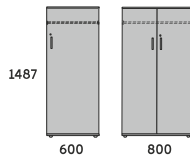

OPIS:

- TOP 25MM
- DÓŁ 18MM
- BOK 18MM
- PÓŁKI 18MM
- DRZWI 18MM
- TYŁ SZAFY 3MM LUB 18MM
- WIESZAK WYSUWANY
- DRAŻEK UBRANIOWY

-DOMYŚLNY KIERUNEK MONTAŻU DRZWI - PRAWY

WIESZAK WYSUWANY
40H

TYŁ SZAFY: 3 MM
HDF BIAŁY

TYŁ SZAFY: 18 MM
MELAMINA

DU5U4W P/L 600x420x1487
DU1U4W 800x420x1487

DU5U4W/18 P/L 600x420x1487
DU1U4W/18 800x420x1487

DRAŻEK UBRANIOWY
40H

TYŁ SZAFY: 3 MM
HDF BIAŁY

TYŁ SZAFY: 18 MM
MELAMINA

DU5U4S P/L 600x600x1487
DU1U4S 800x600x1487

DU5U4S/18 P/L 600x600x1487
DU1U4S/18 800x600x1487

WIESZAK WYSUWANY
50H

TYŁ SZAFY: 3 MM
HDF BIAŁY

TYŁ SZAFY: 18 MM MELAMINA

DU5U5W P/L 600x420x1845
DU1U5W 800x420x1845

DU5U5W/18 P/L 600x420x1845
DU1U5W/18 800x420x1845

DU5U6S/18 P/L 600x600x2203
DU1U6S/18 800x600x2203