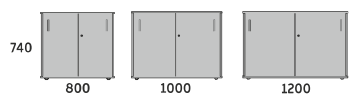

OPIS:

- TOP 25MM
- DÓŁ 18MM
- BOK 18MM
- TYŁ 18MM
- PÓŁKI 18MM
- DRZWI 18MM

SZAFY DRZWI PRZESUWANE

20H

TYŁ SZAFY: 18 MM
MELAMINA

- DU1P2/18 800x420x740
- DU4P2/18 1000x420x740
- DU3P2/18 1200x420x740

30H

TYŁ SZAFY: 18 MM
MELAMINA

- DU1P3/18 800x420x1138
- DU4P3/18 1000x420x1138
- DU3P3/18 1200x420x1138

40H

TYŁ SZAFY: 18 MM
MELAMINA

- DU1P4/18 800x420x1487
- DU4P4/18 1000x420x1487
- DU3P4/18 1200x420x1487

50H

TYŁ SZAFY: 18 MM
MELAMINA

- DU1P5/18 800x420x1845
- DU4P5/18 1000x420x1845
- DU3P5/18 1200x420x1845