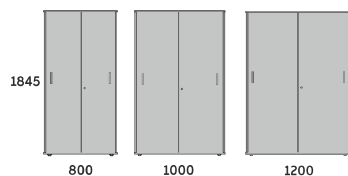

OPIS:

- TOP 25MM
- DÓŁ 18MM
- BOK 18MM
- TYŁ 18MM
- PÓŁKI 18MM
- DRZWI 18MM

SZAFY DRZWI PRZESUWANE

20H

TYŁ SZAFY: 18 MM
MELAMINA

- DU1P2/18 800x420x740
- DU4P2/18 1000x420x740
- DU3P2/18 1200x420x740

30H

TYŁ SZAFY: 18 MM
MELAMINA

- DU1P3/18 800x420x1138
- DU4P3/18 1000x420x1138
- DU3P3/18 1200x420x1138

40H

TYŁ SZAFY: 18 MM
MELAMINA

- DU1P4/18 800x420x1487
- DU4P4/18 1000x420x1487
- DU3P4/18 1200x420x1487

50H

TYŁ SZAFY: 18 MM
MELAMINA

- DU1P5/18 800x420x1845
- DU4P5/18 1000x420x1845
- DU3P5/18 1200x420x1845