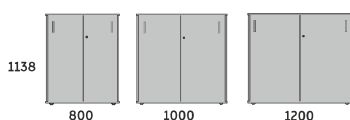

OPIS:

- TOP 25MM
- DÓŁ 18MM
- BOK 18MM
- TYŁ 18MM
- PÓŁKI 18MM
- DRZWI 18MM

SZAFY DRZWI PRZESUWANE

20H

TYŁ SZAFY: 18 MM
MELAMINA

- DU1P2/18 800x420x740
- DU4P2/18 1000x420x740
- DU3P2/18 1200x420x740

30H

TYŁ SZAFY: 18 MM
MELAMINA

- DU1P3/18 800x420x1138
- DU4P3/18 1000x420x1138
- DU3P3/18 1200x420x1138

40H

TYŁ SZAFY: 18 MM
MELAMINA

- DU1P4/18 800x420x1487
- DU4P4/18 1000x420x1487
- DU3P4/18 1200x420x1487

50H

TYŁ SZAFY: 18 MM
MELAMINA

- DU1P5/18 800x420x1845
- DU4P5/18 1000x420x1845
- DU3P5/18 1200x420x1845