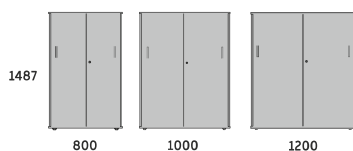

OPIS:

- TOP 25MM
- DÓŁ 18MM
- BOK 18MM
- TYŁ 18MM
- PÓŁKI 18MM
- DRZWI 18MM

SZAFY DRZWI PRZESUWANE

20H

TYŁ SZAFY: 18 MM
MELAMINA

- DU1P2/18 800x420x740
- DU4P2/18 1000x420x740
- DU3P2/18 1200x420x740

30H

TYŁ SZAFY: 18 MM
MELAMINA

- DU1P3/18 800x420x1138
- DU4P3/18 1000x420x1138
- DU3P3/18 1200x420x1138

40H

TYŁ SZAFY: 18 MM
MELAMINA

- DU1P4/18 800x420x1487
- DU4P4/18 1000x420x1487
- DU3P4/18 1200x420x1487

50H

TYŁ SZAFY: 18 MM
MELAMINA

- DU1P5/18 800x420x1845
- DU4P5/18 1000x420x1845
- DU3P5/18 1200x420x1845