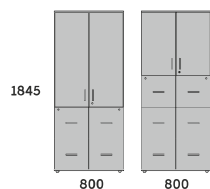

OPIS:

- TOP 25MM
- DÓŁ 18MM
- BOK 18MM
- TYŁ 18MM
- FRONT SZUFLADY 18MM
- METABOXY Z DNEM
- PRĘTY DO WIESZANIA TECZEK
- BLOKADA WYSUWU SZUFLADY
- ZAMEK CENTRALNY

20H

SZAFY KARTOTEKOWE

DU2S4/18 800x420x740

30H

SZAFY KARTOTEKOWE

DU2S3/18 410x420x1138

DU1S6/18 800x420x1138

DU1S4/R1/18 800x420x1138

50H

SZAFY KARTOTEKOWE

DU1S4/R3/18 800x420x1845

DU1S6/R2/18 800x420x1845

50H

SZAFY KARTOTEKOWE

DU1S4/D3/18 800x420x1845

DU1S6/D2/18 800x420x1845