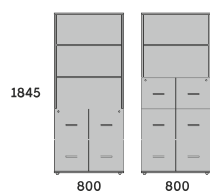

OPIS:

- TOP 25MM
- DÓŁ 18MM
- BOK 18MM
- TYŁ 18MM
- FRONT SZUFLADY 18MM
- METABOXY Z DNEM
- PRĘTY DO WIESZANIA TECZEK
- BLOKADA WYSUWU SZUFLADY
- ZAMEK CENTRALNY

20H

SZAFY KARTOTEKOWE

DU2S4/18 800x420x740

30H

SZAFY KARTOTEKOWE

DU2S3/18 410x420x1138

DU1S6/18 800x420x1138

DU1S4/R1/18 800x420x1138

50H

SZAFY KARTOTEKOWE

DU1S4/R3/18 800x420x1845

DU1S6/R2/18 800x420x1845

50H

SZAFY KARTOTEKOWE

DU1S4/D3/18 800x420x1845

DU1S6/D2/18 800x420x1845