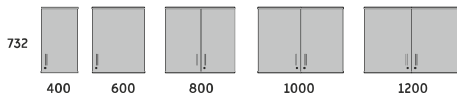

### OPIS:

- TOP 25MM
- DÓŁ 25MM
- BOK 18MM
- PÓŁKI 18MM
- PÓŁKI RUCHOME 3 POZIOMY REGULACJI
- TYŁ SZAFKI 3MM LUB 18MM