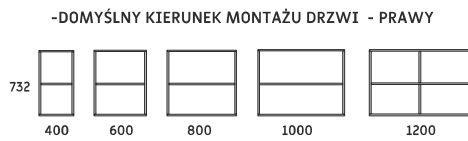

### OPIS:

- TOP 25MM
- DÓŁ 25MM
- BOK 18MM
- PÓŁKI 18MM
- PÓŁKI RUCHOME 3 POZIOMY REGULACJI
- TYŁ SZAFKI 3MM LUB 18MM