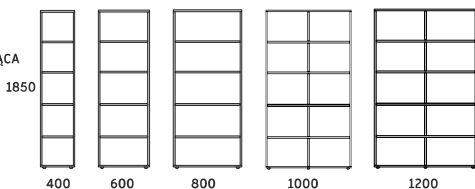

TYŁ SZAFY: 18 MM
MELAMINA

DU2R2/18 400x420x740
DU5R2/18 600x420x740
DU1R2/18 800x420x740
DU4R2/18 1000x420x740
DU3R2/18 1200x420x740

30H

TYŁ SZAFY: 3 MM
HDF BIAŁY

DU2R3 400x420x1138
DU5R3 600x420x1138
DU1R3 800x420x1138
DU4R3 1000x420x1138
DU3R3 1200x420x1138

TYŁ SZAFY: 18 MM
MELAMINA

DU2R3/18 400x420x1138
DU5R3/18 600x420x1138
DU1R3/18 800x420x1138
DU4R3/18 1000x420x1138
DU3R3/18 1200x420x1138

40H

TYŁ SZAFY: 3 MM
HDF BIAŁY

DU2R4 400x420x1487
DU5R4 600x420x1487
DU1R4 800x420x1487
DU4R4 1000x420x1487
DU3R4 1200x420x1487

TYŁ SZAFY: 18 MM
MELAMINA

DU2R4/18 400x420x1487
DU5R4/18 600x420x1487
DU1R4/18 800x420x1487
DU4R4/18 1000x420x1487
DU3R4/18 1200x420x1487

50H

TYŁ SZAFY: 3 MM
HDF BIAŁY

DU2R5 400x420x1845
DU5R5 600x420x1845
DU1R5 800x420x1845
DU4R5 1000x420x1845
DU3R5 1200x420x1845

TYŁ SZAFY: 18 MM
MELAMINA

DU2R6/18 400x420x2203
DU5R6/18 600x420x2203
DU1R6/18 800x420x2203
DU4R6/18 1000x420x2203
DU3R6/18 1200x420x2203

OPIS:

- TOP 25MM
- DÓŁ 18MM
- BOK 18MM
- TYŁ SZAFKI 3MM LUB 18MM
- PÓŁKI 18MM
- DRZWI 18MM
- PÓŁKI RUCHOME WZDŁUŻ CAŁEGO BOKU
- DOMYŚLNY KIERUNEK MONTAŻU DRZWI - PRAWY
- ZAMEK ZWYKŁY Z WYMIENNĄ WKŁADKĄ W STANDARDZIE