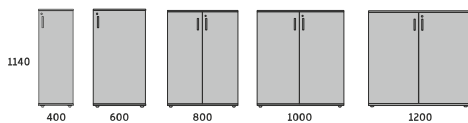

TYŁ SZAFY: 18 MM
MELAMINA

DU2R6/18 400x420x2203
DU5R6/18 600x420x2203
DU1R6/18 800x420x2203
DU4R6/18 1000x420x2203
DU3R6/18 1200x420x2203

OPIS:

- TOP 25MM
- DÓŁ 18MM
- BOK 18MM
- TYŁ SZAFKI 3MM LUB 18MM
- PÓŁKI 18MM
- DRZWI 18MM
- PÓŁKI RUCHOME WZDŁUŻ CAŁEGO BOKU
- DOMYŚLNY KIERUNEK MONTAŻU DRZWI - PRAWY
- ZAMEK ZWYKŁY Z WYMIENNĄ WKŁADKĄ W STANDARDZIE

-DOMYŚLNY KIERUNEK MONTAŻU DRZWI - PRAWY

20H

TYŁ SZAFY: 3 MM
HDF BIAŁY

DU2D2	P/L	400x420x740
DU5D2	P/L	600x420x740
DU1D2		800x420x740
DU4D2		1000x420x740
DU3D2		1200x420x740

TYŁ SZAFY: 18 MM
MELAMINA

DU2D2/18	P/L	400x420x740
DU5D2/18	P/L	600x420x740
DU1D2/18		800x420x740
DU4D2/18		1000x420x740
DU3D2/18		1200x420x740

30H

TYŁ SZAFY: 3 MM
HDF BIAŁY

DU2D3	P/L	400x420x1138
DU5D3	P/L	600x420x1138
DU1D3		800x420x1138
DU4D3		1000x420x1138
DU3D3		1200x420x1138

TYŁ SZAFY: 18 MM
MELAMINA

DU2D3/18	P/L	400x420x1138
DU5D3/18	P/L	600x420x1138
DU1D3/18		800x420x1138
DU4D3/18		1000x420x1138
DU3D3/18		1200x420x1138