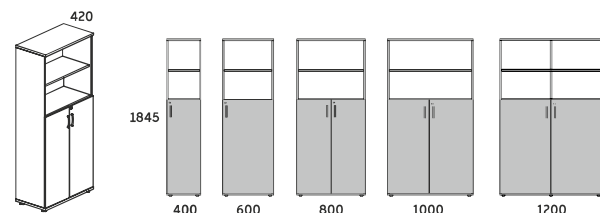

40H

TYŁ SZAFY: 3 MM
HDF BIAŁY

DU2D3/R1 P/L 400x420x1487
DU5D3/R1 P/L 600x420x1487
DU1D3/R1 800x420x1487
DU4D3/R1 1000x420x1487
DU3D3/R1 1200x420x1487

TYŁ SZAFY: 18 MM
MELAMINA

DU2D3/R1/18 P/L 400x420x1487
DU5D3/R1/18 P/L 600x420x1487
DU1D3/R1/18 800x420x1487
DU4D3/R1/18 1000x420x1487
DU3D3/R1/18 1200x420x1487

50H

TYŁ SZAFY: 3 MM
HDF BIAŁY

DU2D2/R3 P/L 400x420x1845
DU5D2/R3 P/L 600x420x1845
DU1D2/R3 800x420x1845
DU4D2/R3 1000x420x1845
DU3D2/R3 1200x420x1845

TYŁ SZAFY: 18 MM
MELAMINA

DU2D2/R3/18 P/L 400x420x1845
DU5D2/R3/18 P/L 600x420x1845
DU1D2/R3/18 800x420x1845
DU4D2/R3/18 1000x420x1845
DU3D2/R3/18 1200x420x1845