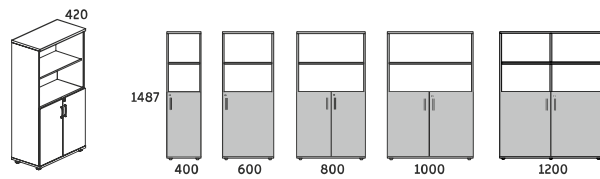

OPIS:

- TOP 25MM
- DÓŁ 18MM
- BOK 18MM
- TYŁ SZAFKI 3MM LUB 18MM
- PÓŁKI 18MM
- PÓŁKI RUCHOME
- DRZWI 18MM
- ZAMEK ZWYKŁY Z WYMIENNĄ WKŁADKĄ W STANDARDZIE

-DOMYŚLNY KIERUNEK MONTAŻU DRZWI - PRAWY

30H

TYŁ SZAFY: 3 MM
HDF BIAŁY

DU2D2/R1 P/L 400x420x1138
DU5D2/R1 P/L 600x420x1138
DU1D2/R1 800x420x1138
DU4D2/R1 1000x420x1138
DU3D2/R1 1200x420x1138

TYŁ SZAFY: 18 MM
MELAMINA

DU2D2/R1/18 P/L 400x420x1138
DU5D2/R1/18 P/L 600x420x1138
DU1D2/R1/18 800x420x1138
DU4D2/R1/18 1000x420x1138
DU3D2/R1/18 1200x420x1138