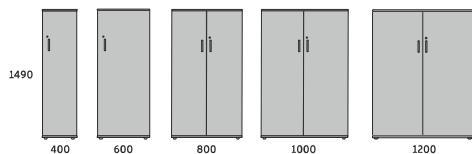

TYŁ SZAFY: 18 MM
MELAMINA

DU2R6/18 400x420x2203
DU5R6/18 600x420x2203
DU1R6/18 800x420x2203
DU4R6/18 1000x420x2203
DU3R6/18 1200x420x2203

OPIS:

- TOP 25MM
- DÓŁ 18MM
- BOK 18MM
- TYŁ SZAFKI 3MM LUB 18MM
- PÓŁKI 18MM
- DRZWI 18MM
- PÓŁKI RUCHOME WZDŁUŻ CAŁEGO BOKU
- DOMYŚLNY KIERUNEK MONTAŻU DRZWI - PRAWY
- ZAMEK ZWYKŁY Z WYMIENNĄ WKŁADKĄ W STANDARDZIE

-DOMYŚLNY KIERUNEK MONTAŻU DRZWI - PRAWY

20H

TYŁ SZAFY: 3 MM
HDF BIAŁY

DU2D2	P/L	400x420x740
DU5D2	P/L	600x420x740
DU1D2		800x420x740
DU4D2		1000x420x740
DU3D2		1200x420x740

TYŁ SZAFY: 18 MM
MELAMINA

DU2D2/18	P/L	400x420x740
DU5D2/18	P/L	600x420x740
DU1D2/18		800x420x740
DU4D2/18		1000x420x740
DU3D2/18		1200x420x740

30H

TYŁ SZAFY: 3 MM
HDF BIAŁY

DU2D3	P/L	400x420x1138
DU5D3	P/L	600x420x1138
DU1D3		800x420x1138
DU4D3		1000x420x1138
DU3D3		1200x420x1138

TYŁ SZAFY: 18 MM
MELAMINA

DU2D3/18	P/L	400x420x1138
DU5D3/18	P/L	600x420x1138
DU1D3/18		800x420x1138
DU4D3/18		1000x420x1138
DU3D3/18		1200x420x1138