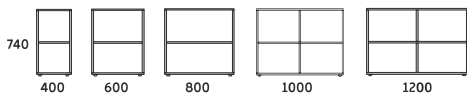

OPIS:

- TOP 25MM
- DÓŁ 18MM
- BOK 18MM
- PÓŁKI 18MM
- PÓŁKI RUCHOME WZDŁUŻ CAŁEGO BOKU
- TYŁ SZAFKI 3MM LUB 18MM

20H

TYŁ SZAFY: 3 MM
HDF BIAŁY

DU2R2 400x420x740
DU5R2 600x420x740
DU1R2 800x420x740
DU4R2 1000x420x740
DU3R2 1200x420x740

TYŁ SZAFY: 18 MM
MELAMINA

DU2R2/18 400x420x740
DU5R2/18 600x420x740
DU1R2/18 800x420x740
DU4R2/18 1000x420x740
DU3R2/18 1200x420x740

30H

TYŁ SZAFY: 3 MM
HDF BIAŁY

DU2R3 400x420x1138
DU5R3 600x420x1138
DU1R3 800x420x1138
DU4R3 1000x420x1138
DU3R3 1200x420x1138

TYŁ SZAFY: 18 MM
MELAMINA

DU2R3/18 400x420x1138
DU5R3/18 600x420x1138
DU1R3/18 800x420x1138
DU4R3/18 1000x420x1138
DU3R3/18 1200x420x1138

40H

TYŁ SZAFY: 3 MM
HDF BIAŁY

DU2R4 400x420x1487
DU5R4 600x420x1487
DU1R4 800x420x1487
DU4R4 1000x420x1487
DU3R4 1200x420x1487