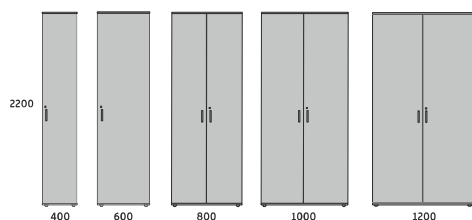

-DOMYŚLNY KIERUNEK MONTAŻU DRZWI - PRAWY

20H

TYŁ SZAFY: 3 MM
HDF BIAŁY

DU2D2	P/L	400x420x740
DU5D2	P/L	600x420x740
DU1D2		800x420x740
DU4D2		1000x420x740
DU3D2		1200x420x740

TYŁ SZAFY: 18 MM
MELAMINA

DU2D2/18	P/L	400x420x740
DU5D2/18	P/L	600x420x740
DU1D2/18		800x420x740
DU4D2/18		1000x420x740
DU3D2/18		1200x420x740

30H

TYŁ SZAFY: 3 MM
HDF BIAŁY

DU2D3	P/L	400x420x1138
DU5D3	P/L	600x420x1138
DU1D3		800x420x1138
DU4D3		1000x420x1138
DU3D3		1200x420x1138

TYŁ SZAFY: 18 MM
MELAMINA

DU2D3/18	P/L	400x420x1138
DU5D3/18	P/L	600x420x1138
DU1D3/18		800x420x1138
DU4D3/18		1000x420x1138
DU3D3/18		1200x420x1138

40H

TYŁ SZAFY: 3 MM
HDF BIAŁY

DU2D4	P/L	400x420x1487
DU5D4	P/L	600x420x1487
DU1D4		800x420x1487
DU4D4		1000x420x1487
DU3D4		1200x420x1487

TYŁ SZAFY: 18 MM
MELAMINA

DU2D4/18	P/L	400x420x1487
DU5D4/18	P/L	600x420x1487
DU1D4/18		800x420x1487
DU4D4/18		1000x420x1487
DU3D4/18		1200x420x1487

50H

TYŁ SZAFY: 3 MM
HDF BIAŁY

DU2D5	P/L	400x420x1845
DU5D5	P/L	600x420x1845
DU1D5		800x420x1845
DU4D5		1000x420x1845
DU3D5		1200x420x1845

TYŁ SZAFY: 18 MM
MELAMINA

DU2D5/18	P/L	400x420x1845
DU5D5/18	P/L	600x420x1845
DU1D5/18		800x420x1845
DU4D5/18		1000x420x1845
DU3D5/18		1200x420x1845