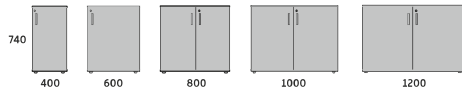

TYŁ SZAFY: 18 MM
MELAMINA

DU2R4/18 400x420x1487
DU5R4/18 600x420x1487
DU1R4/18 800x420x1487
DU4R4/18 1000x420x1487
DU3R4/18 1200x420x1487

50H

TYŁ SZAFY: 3 MM
HDF BIAŁY

DU2R5 400x420x1845
DU5R5 600x420x1845
DU1R5 800x420x1845
DU4R5 1000x420x1845
DU3R5 1200x420x1845

TYŁ SZAFY: 18 MM
MELAMINA

DU2R5/18 400x420x1845
DU5R5/18 600x420x1845
DU1R5/18 800x420x1845
DU4R5/18 1000x420x1845
DU3R5/18 1200x420x1845

60H

TYŁ SZAFY: 3 MM
HDF BIAŁY

DU2R6 400x420x2203
DU5R6 600x420x2203
DU1R6 800x420x2203
DU4R6 1000x420x2203
DU3R6 1200x420x2203

TYŁ SZAFY: 18 MM
MELAMINA

DU2R6/18 400x420x2203
DU5R6/18 600x420x2203
DU1R6/18 800x420x2203
DU4R6/18 1000x420x2203
DU3R6/18 1200x420x2203

OPIS:

- TOP 25MM
- DÓŁ 18MM
- BOK 18MM
- TYŁ SZAFKI 3MM LUB 18MM
- PÓŁKI 18MM
- DRZWI 18MM
- PÓŁKI RUCHOME WZDŁUŻ CAŁEGO BOKU
- DOMYŚLNY KIERUNEK MONTAŻU DRZWI - PRAWY
- ZAMEK ZWYKŁY Z WYMIENNĄ WKŁADKĄ W STANDARDZIE

-DOMYŚLNY KIERUNEK MONTAŻU DRZWI - PRAWY

20H

TYŁ SZAFY: 3 MM
HDF BIAŁY

DU2D2	P/L	400x420x740
DU5D2	P/L	600x420x740
DU1D2		800x420x740
DU4D2		1000x420x740
DU3D2		1200x420x740

TYŁ SZAFY: 18 MM
MELAMINA

DU2D2/18	P/L	400x420x740
DU5D2/18	P/L	600x420x740
DU1D2/18		800x420x740
DU4D2/18		1000x420x740
DU3D2/18		1200x420x740