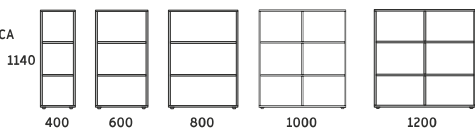

OPIS:

- TOP 25MM
- DÓŁ 18MM
- BOK 18MM
- PÓŁKI 18MM
- PÓŁKI RUCHOME WZDŁUŻ CAŁEGO BOKU
- TYŁ SZAFKI 3MM LUB 18MM

20H

TYŁ SZAFY: 3 MM
HDF BIAŁY

DU2R2 400x420x740
DU5R2 600x420x740
DU1R2 800x420x740
DU4R2 1000x420x740
DU3R2 1200x420x740

TYŁ SZAFY: 18 MM
MELAMINA

DU2R2/18 400x420x740
DU5R2/18 600x420x740
DU1R2/18 800x420x740
DU4R2/18 1000x420x740
DU3R2/18 1200x420x740

30H

TYŁ SZAFY: 3 MM
HDF BIAŁY

DU2R3 400x420x1138
DU5R3 600x420x1138
DU1R3 800x420x1138
DU4R3 1000x420x1138
DU3R3 1200x420x1138

TYŁ SZAFY: 18 MM
MELAMINA

DU2R3/18 400x420x1138
DU5R3/18 600x420x1138
DU1R3/18 800x420x1138
DU4R3/18 1000x420x1138
DU3R3/18 1200x420x1138

40H

TYŁ SZAFY: 3 MM
HDF BIAŁY

DU2R4 400x420x1487
DU5R4 600x420x1487
DU1R4 800x420x1487
DU4R4 1000x420x1487
DU3R4 1200x420x1487

TYŁ SZAFY: 18 MM
MELAMINA

DU2R6/18 400x420x2203
DU5R6/18 600x420x2203
DU1R6/18 800x420x2203
DU4R6/18 1000x420x2203
DU3R6/18 1200x420x2203

OPIS:

- TOP 25MM
- DÓŁ 18MM
- BOK 18MM
- TYŁ SZAFKI 3MM LUB 18MM
- PÓŁKI 18MM
- DRZWI 18MM
- PÓŁKI RUCHOME WZDŁUŻ CAŁEGO BOKU
- DOMYŚLNY KIERUNEK MONTAŻU DRZWI - PRAWY
- ZAMEK ZWYKŁY Z WYMIENNĄ WKŁADKĄ W STANDARDZIE