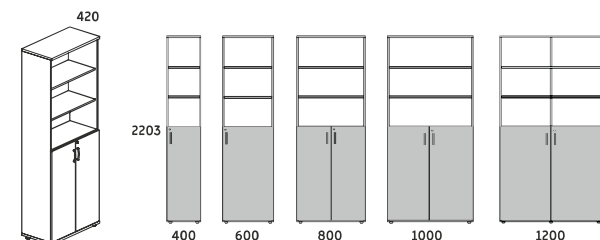

60H

TYŁ SZAFY: 3 MM
HDF BIAŁY

DU2D3/R3 P/L 400x420x2203
DU5D3/R3 P/L 600x420x2203
DU1D3/R3 800x420x2203
DU4D3/R3 1000x420x2203
DU3D3/R3 1200x420x2203

TYŁ SZAFY: 18 MM MELAMINA

DU2D3/R3/18 P/L 400x420x2203
DU5D3/R3/18 P/L 600x420x2203
DU1D3/R3/18 800x420x2203
DU4D3/R3/18 1000x420x2203
DU3D3/R3/18 1200x420x2203