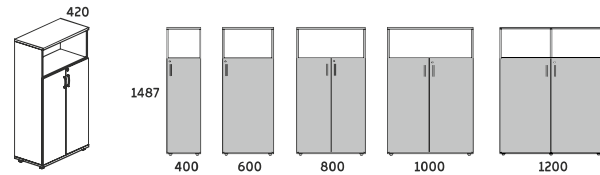

40H

TYŁ SZAFY: 3 MM
HDF BIAŁY

DU2D3/R1 P/L 400x420x1487
DU5D3/R1 P/L 600x420x1487
DU1D3/R1 800x420x1487
DU4D3/R1 1000x420x1487
DU3D3/R1 1200x420x1487

TYŁ SZAFY: 18 MM
MELAMINA

DU2D3/R1/18 P/L 400x420x1487
DU5D3/R1/18 P/L 600x420x1487
DU1D3/R1/18 800x420x1487
DU4D3/R1/18 1000x420x1487
DU3D3/R1/18 1200x420x1487