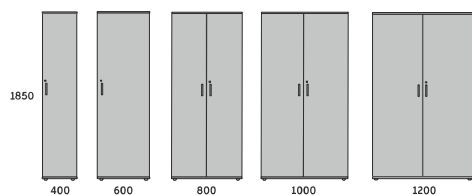

TYŁ SZAFY: 18 MM
MELAMINA

DU2R6/18 400x420x2203
DU5R6/18 600x420x2203
DU1R6/18 800x420x2203
DU4R6/18 1000x420x2203
DU3R6/18 1200x420x2203

OPIS:

- TOP 25MM
- DÓŁ 18MM
- BOK 18MM
- TYŁ SZAFKI 3MM LUB 18MM
- PÓŁKI 18MM
- DRZWI 18MM
- PÓŁKI RUCHOME WZDŁUŻ CAŁEGO BOKU
- DOMYŚLNY KIERUNEK MONTAŻU DRZWI - PRAWY
- ZAMEK ZWYKŁY Z WYMIENNĄ WKŁADKĄ W STANDARDZIE

-DOMYŚLNY KIERUNEK MONTAŻU DRZWI - PRAWY

20H

TYŁ SZAFY: 3 MM
HDF BIAŁY

DU2D2	P/L	400x420x740
DU5D2	P/L	600x420x740
DU1D2		800x420x740
DU4D2		1000x420x740
DU3D2		1200x420x740

TYŁ SZAFY: 18 MM
MELAMINA

DU2D2/18	P/L	400x420x740
DU5D2/18	P/L	600x420x740
DU1D2/18		800x420x740
DU4D2/18		1000x420x740
DU3D2/18		1200x420x740

30H

TYŁ SZAFY: 3 MM
HDF BIAŁY

DU2D3	P/L	400x420x1138
DU5D3	P/L	600x420x1138
DU1D3		800x420x1138
DU4D3		1000x420x1138
DU3D3		1200x420x1138

TYŁ SZAFY: 18 MM
MELAMINA

DU2D3/18	P/L	400x420x1138
DU5D3/18	P/L	600x420x1138
DU1D3/18		800x420x1138
DU4D3/18		1000x420x1138
DU3D3/18		1200x420x1138

40H

TYŁ SZAFY: 3 MM
HDF BIAŁY

DU2D4	P/L	400x420x1487
DU5D4	P/L	600x420x1487
DU1D4		800x420x1487
DU4D4		1000x420x1487
DU3D4		1200x420x1487

TYŁ SZAFY: 18 MM
MELAMINA

DU2D4/18	P/L	400x420x1487
DU5D4/18	P/L	600x420x1487
DU1D4/18		800x420x1487
DU4D4/18		1000x420x1487
DU3D4/18		1200x420x1487