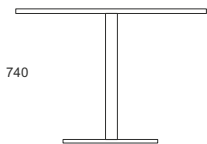

STOLIK OKOLICZNOŚCIOWY H740

STOLIK OKOLICZNOŚCIOWY

SKMXK-701 700x700x740
SKMXK-702 800x800x740

STELAŻ:
PROFIL: 60X20 MM

STOLIK OKOLICZNOŚCIOWY

SKMXO-701 Ø700x740
SKMXO-702 Ø800x740

STÓŁ KONFERENCYJNY H740
PODSTAWA KWADRATOWA

STÓŁ KONFERENCYJNY

SGKP-701 2000x1100x740
SGKP-702 2200x1100x740
SGKP-703 2400x1100x740

STELAŻ:
PROFIL: KWADRATOWY 80X80 MM
PODSTAWA KWADRATOWA: 490X490 MM

STÓŁ KONFERENCYJNY

SGKB-701 2000x900/1100x740
SGKB-702 2200x900/1100x740
SGKB-703 2400x900/1100x740