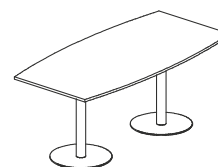

STÓŁ KONFERENCYJNY

SGKP-701 2000x1100x740
SGKP-702 2200x1100x740
SGKP-703 2400x1100x740

STELAŻ:
PROFIL: KWADRATOWY 80X80 MM
PODSTAWA KWADRATOWA: 490X490 MM

STÓŁ KONFERENCYJNY

SGKB-701 2000x900/1100x740
SGKB-702 2200x900/1100x740
SGKB-703 2400x900/1100x740

STÓŁ KONFERENCYJNY H740
PODSTAWA OKRĄGŁA

STÓŁ KONFERENCYJNY

SGOP-701 2000x1100x740
SGOP-702 2200x1100x740
SGOP-703 2400x1100x740

STELAŻ:
PROFIL: KOLUMNA Ø76 MM
PODSTAWA OKRĄGŁA: Ø490 MM

STÓŁ KONFERENCYJNY