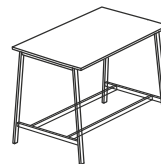

SGOB-701 2000x900/1100x740
SGOB-702 2200x900/1100x740
SGOB-703 2400x900/1100x740

STOLIKI OKOLICZNOŚCIOWE H1100

STOLIK OKOLICZNOŚCIOWY H1100
 PODSTAWA KWADRATOWA

STOLIK OKOLICZNOŚCIOWY
 SKMK-101 700x700x1100
 SKMK-102 800x800x1100

STELAŻ:
 PROFIL: KWADRATOWY 80X80 MM
 PODSTAWA KWADRATOWA: 490X490 MM

STOLIK OKOLICZNOŚCIOWY H1100
 PODSTAWA OKRĄGŁA

STOLIK OKOLICZNOŚCIOWY
 SKMO-101 Ø700x1100
 SKMO-102 Ø800x1100

STELAŻ:
 PROFIL: KOLUMNA Ø76 MM
 PODSTAWA OKRĄGŁA: Ø490 MM

STOLIK OKOLICZNOŚCIOWY H1050

DUO 700
 ADPO-701 1200x700x1050
 ADPO-702 1400x700x1050
 ADPO-703 1600x700x1050

STOLIK OKOLICZNOŚCIOWY H1050

DUO 900
 ADPO-901 1200x900x1050
 ADPO-902 1400x900x1050
 ADPO-903 1600x900x1050

STELAŻ TYPU: DUO-A
 PROFIL: PROSTOKĄTNY 50X25 MM
 PROFIL ŁĄCZNY GÓRNEJ: 60X20 MM
 PROFIL ŁĄCZNY DOLNEJ: 40X20 MM
 REGULACJA POZIOMUJĄCA: +/- 10 MM

STOLIK OKOLICZNOŚCIOWY H1050

DUO 700
 NDPO-701 1200x700x1050
 NDPO-702 1400x700x1050
 NDPO-703 1600x700x1050