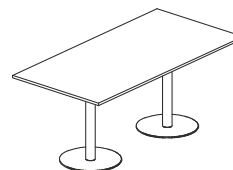

STÓŁ KONFERENCYJNY

SGKP-701 2000x1100x740
SGKP-702 2200x1100x740
SGKP-703 2400x1100x740

STELAŻ:
PROFIL: KWADRATOWY 80X80 MM
PODSTAWA KWADRATOWA: 490X490 MM

STÓŁ KONFERENCYJNY

SGKB-701 2000x900/1100x740
SGKB-702 2200x900/1100x740
SGKB-703 2400x900/1100x740

STÓŁ KONFERENCYJNY H740
PODSTAWA OKRĄGŁA

STÓŁ KONFERENCYJNY

SGOP-701 2000x1100x740
SGOP-702 2200x1100x740
SGOP-703 2400x1100x740

STELAŻ:
PROFIL: KOLUMNA Ø76 MM
PODSTAWA OKRĄGŁA: Ø490 MM

STÓŁ KONFERENCYJNY