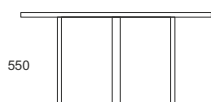

STOLIKI OKOLICZNOŚCIOWE H550

STOLIK OKOLICZNOŚCIOWY H550
 PODSTAWA KWADRATOWA

STOLIK OKOLICZNOŚCIOWY
 SKMK-501 700x700x550
 SKMK-502 800x800x550

STELAŻ:
 PROFIL: KWADRATOWY 80X80 MM
 PODSTAWA KWADRATOWA: 490X490 MM

STOLIK OKOLICZNOŚCIOWY H550
 PODSTAWA OKRĄGŁA

STOLIK OKOLICZNOŚCIOWY
 SKMO-501 Ø700x550
 SKMO-502 Ø800x550

STELAŻ:
 PROFIL: KOLUMNNA Ø76 MM
 PODSTAWA OKRĄGŁA: Ø490 MM

STOLIK OKOLICZNOŚCIOWY H550

STOLIK OKOLICZNOŚCIOWY
 SKMXK-501 700x700x550
 SKMXK-502 800x800x550