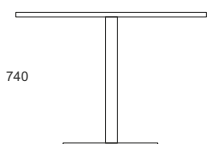

STÓŁ KONFERENCYJNY

SGKP-701 2000x1100x740
SGKP-702 2200x1100x740
SGKP-703 2400x1100x740

STELAŻ:
PROFIL: KWADRATOWY 80X80 MM
PODSTAWA KWADRATOWA: 490X490 MM

STÓŁ KONFERENCYJNY

SGKB-701 2000x900/1100x740
SGKB-702 2200x900/1100x740
SGKB-703 2400x900/1100x740

STÓŁ KONFERENCYJNY H740
PODSTAWA OKRĄGŁA

STÓŁ KONFERENCYJNY

SGOP-701 2000x1100x740
SGOP-702 2200x1100x740
SGOP-703 2400x1100x740

STELAŻ:
PROFIL: KOLUMNA Ø76 MM
PODSTAWA OKRĄGŁA: Ø490 MM

STÓŁ KONFERENCYJNY