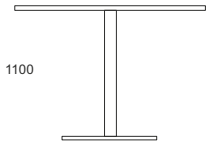

STÓŁ KONFERENCYJNY

SGKP-701 2000x1100x740
SGKP-702 2200x1100x740
SGKP-703 2400x1100x740

STELAŻ:
PROFIL: KWADRATOWY 80X80 MM
PODSTAWA KWADRATOWA: 490X490 MM

STÓŁ KONFERENCYJNY

SGKB-701 2000x900/1100x740
SGKB-702 2200x900/1100x740
SGKB-703 2400x900/1100x740

STÓŁ KONFERENCYJNY H740
PODSTAWA OKRĄGŁA

STÓŁ KONFERENCYJNY

SGOP-701 2000x1100x740
SGOP-702 2200x1100x740
SGOP-703 2400x1100x740

STELAŻ:
PROFIL: KOLUMNA Ø76 MM
PODSTAWA OKRĄGŁA: Ø490 MM

STÓŁ KONFERENCYJNY

SGOB-701 2000x900/1100x740
SGOB-702 2200x900/1100x740
SGOB-703 2400x900/1100x740

STOLIKI OKOLICZNOŚCIOWE H1100

STOLIK OKOLICZNOŚCIOWY H1100
 PODSTAWA KWADRATOWA

STOLIK OKOLICZNOŚCIOWY
 SKMK-101 700x700x1100
 SKMK-102 800x800x1100