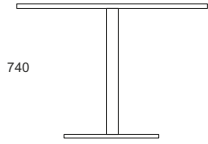

STOLIKI OKOLICZNOŚCIOWE H550

STOLIK OKOLICZNOŚCIOWY H550
 PODSTAWA KWADRATOWA

STOLIK OKOLICZNOŚCIOWY
 SKMK-501 700x700x550
 SKMK-502 800x800x550

STELAŻ:
 PROFIL: KWADRATOWY 80X80 MM
 PODSTAWA KWADRATOWA: 490X490 MM

STOLIK OKOLICZNOŚCIOWY H550
 PODSTAWA OKRĄGŁA

STOLIK OKOLICZNOŚCIOWY
 SKMO-501 Ø700x550
 SKMO-502 Ø800x550

STELAŻ:
 PROFIL: KOLUMNNA Ø76 MM
 PODSTAWA OKRĄGŁA: Ø490 MM

STOLIK OKOLICZNOŚCIOWY H550

STOLIK OKOLICZNOŚCIOWY
 SKMXK-501 700x700x550
 SKMXK-502 800x800x550

STELAŻ:
 PROFIL: 60X20 MM

STOLIK OKOLICZNOŚCIOWY
 SKMXO-501 Ø700x550
 SKMXO-502 Ø800x550

STOLIKI OKOLICZNOŚCIOWE H740

STELAŻ:
PROFIL: KWADRATOWY 80X80 MM
PODSTAWA KWADRATOWA: 490X490 MM

STOLIK OKOLICZNOŚCIOWY H740
PODSTAWA KWADRATOWA

STÓŁ KONFERENCYJNY

SGKP-701 2000x1100x740
SGKP-702 2200x1100x740
SGKP-703 2400x1100x740

STELAŻ:
PROFIL: KWADRATOWY 80X80 MM
PODSTAWA KWADRATOWA: 490X490 MM

STÓŁ KONFERENCYJNY

SGKB-701 2000x900/1100x740
SGKB-702 2200x900/1100x740
SGKB-703 2400x900/1100x740