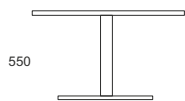

STOLIKI OKOLICZNOŚCIOWE H550

STOLIK OKOLICZNOŚCIOWY H550
 PODSTAWA KWADRATOWA

STOLIK OKOLICZNOŚCIOWY
 SKMK-501 700x700x550
 SKMK-502 800x800x550

STELAŻ:
 PROFIL: KWADRATOWY 80X80 MM
 PODSTAWA KWADRATOWA: 490X490 MM

STOLIK OKOLICZNOŚCIOWY H550
 PODSTAWA OKRĄGŁA

STOLIK OKOLICZNOŚCIOWY
 SKMO-501 Ø700x550
 SKMO-502 Ø800x550

STELAŻ:
 PROFIL: KOLUMNNA Ø76 MM
 PODSTAWA OKRĄGŁA: Ø490 MM

STOLIK OKOLICZNOŚCIOWY H550

STOLIK OKOLICZNOŚCIOWY
 SKMXK-501 700x700x550
 SKMXK-502 800x800x550