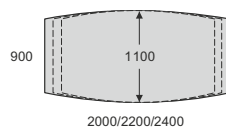

STOLIK OKOLICZNOŚCIOWY

SKMK-701 700x700x740
SKMK-702 800x800x740

STOLIK OKOLICZNOŚCIOWY H740
PODSTAWA OKRĄGŁA

STOLIK OKOLICZNOŚCIOWY

SKMO-701 Ø700x740
SKMO-702 Ø800x740

STELAŻ:
PROFIL: KOLUMNA Ø76 MM
PODSTAWA OKRĄGŁA: Ø490 MM

STOLIK OKOLICZNOŚCIOWY H740

STOLIK OKOLICZNOŚCIOWY

SKMXK-701 700x700x740
SKMXK-702 800x800x740

STELAŻ:
PROFIL: 60X20 MM

STOLIK OKOLICZNOŚCIOWY

SKMXO-701 Ø700x740
SKMXO-702 Ø800x740

STÓŁ KONFERENCYJNY H740
PODSTAWA KWADRATOWA

STÓŁ KONFERENCYJNY

SGKP-701 2000x1100x740
SGKP-702 2200x1100x740
SGKP-703 2400x1100x740

STELAŻ:
PROFIL: KWADRATOWY 80X80 MM
PODSTAWA KWADRATOWA: 490X490 MM

STÓŁ KONFERENCYJNY

SGKB-701 2000x900/1100x740
SGKB-702 2200x900/1100x740
SGKB-703 2400x900/1100x740