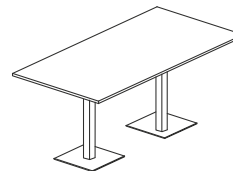

STOLIK OKOLICZNOŚCIOWY H740

STOLIK OKOLICZNOŚCIOWY

SKMXK-701 700x700x740
SKMXK-702 800x800x740

STELAŻ:
PROFIL: 60X20 MM

STOLIK OKOLICZNOŚCIOWY

SKMXO-701 Ø700x740
SKMXO-702 Ø800x740

STÓŁ KONFERENCYJNY H740
PODSTAWA KWADRATOWA

STÓŁ KONFERENCYJNY

SGKP-701 2000x1100x740
SGKP-702 2200x1100x740
SGKP-703 2400x1100x740

STELAŻ:
PROFIL: KWADRATOWY 80X80 MM
PODSTAWA KWADRATOWA: 490X490 MM

STÓŁ KONFERENCYJNY

SGKB-701 2000x900/1100x740
SGKB-702 2200x900/1100x740
SGKB-703 2400x900/1100x740