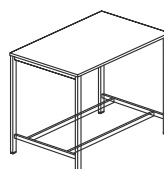

STOLIK OKOLICZNOŚCIOWY H1050

DUO 700
 ADPO-701 1200x700x1050
 ADPO-702 1400x700x1050
 ADPO-703 1600x700x1050

STOLIK OKOLICZNOŚCIOWY H1050

DUO 900
 ADPO-901 1200x900x1050
 ADPO-902 1400x900x1050
 ADPO-903 1600x900x1050

STELAŻ TYPU: DUO-A
 PROFIL: PROSTOKĄTNY 50X25 MM
 PROFIL ŁĄCZNY GÓRNEJ: 60X20 MM
 PROFIL ŁĄCZNY DOLNEJ: 40X20 MM
 REGULACJA POZIOMUJĄCA: +/- 10 MM

STOLIK OKOLICZNOŚCIOWY H1050

DUO 700
 NDPO-701 1200x700x1050
 NDPO-702 1400x700x1050
 NDPO-703 1600x700x1050

STOLIK OKOLICZNOŚCIOWY H1050

DUO 900
 NDPO-901 1200x900x1050
 NDPO-902 1400x900x1050
 NDPO-903 1600x900x1050

STELAŻ TYPU: DUO-N
 PROFIL: PROSTOKĄTNY 50X25 MM
 PROFIL ŁĄCZNY GÓRNEJ: 60X20 MM
 PROFIL ŁĄCZNY DOLNEJ: 40X20 MM
 REGULACJA POZIOMUJĄCA: +/- 10 MM