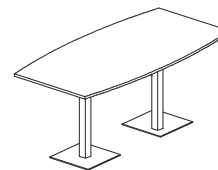

STOLIK OKOLICZNOŚCIOWY H740

STOLIK OKOLICZNOŚCIOWY

SKMXK-701 700x700x740
SKMXK-702 800x800x740

STELAŻ:
PROFIL: 60X20 MM

STOLIK OKOLICZNOŚCIOWY

SKMXO-701 Ø700x740
SKMXO-702 Ø800x740

STÓŁ KONFERENCYJNY H740
PODSTAWA KWADRATOWA

STÓŁ KONFERENCYJNY

SGKP-701 2000x1100x740
SGKP-702 2200x1100x740
SGKP-703 2400x1100x740

STELAŻ:
PROFIL: KWADRATOWY 80X80 MM
PODSTAWA KWADRATOWA: 490X490 MM

STÓŁ KONFERENCYJNY

SGKB-701 2000x900/1100x740
SGKB-702 2200x900/1100x740
SGKB-703 2400x900/1100x740