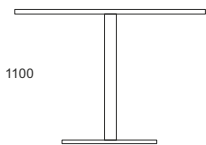

STÓŁ KONFERENCYJNY

SGKP-701 2000x1100x740
SGKP-702 2200x1100x740
SGKP-703 2400x1100x740

STELAŻ:
PROFIL: KWADRATOWY 80X80 MM
PODSTAWA KWADRATOWA: 490X490 MM

STÓŁ KONFERENCYJNY

SGKB-701 2000x900/1100x740
SGKB-702 2200x900/1100x740
SGKB-703 2400x900/1100x740

STÓŁ KONFERENCYJNY H740
PODSTAWA OKRĄGŁA

STÓŁ KONFERENCYJNY

SGOP-701 2000x1100x740
SGOP-702 2200x1100x740
SGOP-703 2400x1100x740

STELAŻ:
PROFIL: KOLUMNA Ø76 MM
PODSTAWA OKRĄGŁA: Ø490 MM

STÓŁ KONFERENCYJNY

SGOB-701 2000x900/1100x740
SGOB-702 2200x900/1100x740
SGOB-703 2400x900/1100x740

STOLIKI OKOLICZNOŚCIOWE H1100

STOLIK OKOLICZNOŚCIOWY H1100
 PODSTAWA KWADRATOWA

STOLIK OKOLICZNOŚCIOWY
 SKMK-101 700x700x1100
 SKMK-102 800x800x1100

STELAŻ:
 PROFIL: KWADRATOWY 80X80 MM
 PODSTAWA KWADRATOWA: 490X490 MM

STOLIK OKOLICZNOŚCIOWY H1100
 PODSTAWA OKRĄGŁA

STOLIK OKOLICZNOŚCIOWY
 SKMO-101 Ø700x1100
 SKMO-102 Ø800x1100

STELAŻ:
 PROFIL: KOLUMNA Ø76 MM
 PODSTAWA OKRĄGŁA: Ø490 MM