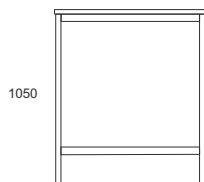

STELAŻ:
 PROFIL: KWADRATOWY 80X80 MM
 PODSTAWA KWADRATOWA: 490X490 MM

STOLIK OKOLICZNOŚCIOWY H1100
 PODSTAWA OKRĄGŁA

STOLIK OKOLICZNOŚCIOWY
 SKMO-101 Ø700x1100
 SKMO-102 Ø800x1100

STELAŻ:
 PROFIL: KOLUMNA Ø76 MM
 PODSTAWA OKRĄGŁA: Ø490 MM

STOLIK OKOLICZNOŚCIOWY H1050

DUO 700
 ADPO-701 1200x700x1050
 ADPO-702 1400x700x1050
 ADPO-703 1600x700x1050

STOLIK OKOLICZNOŚCIOWY H1050

DUO 900
 ADPO-901 1200x900x1050
 ADPO-902 1400x900x1050
 ADPO-903 1600x900x1050

STELAŻ TYPU: DUO-A
 PROFIL: PROSTOKĄTNY 50X25 MM
 PROFIL ŁĄCZNY GÓRNEJ: 60X20 MM
 PROFIL ŁĄCZNY DOLNEJ: 40X20 MM
 REGULACJA POZIOMUJĄCA: +/- 10 MM

STOLIK OKOLICZNOŚCIOWY H1050

DUO 700
 NDPO-701 1200x700x1050
 NDPO-702 1400x700x1050
 NDPO-703 1600x700x1050