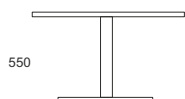

STOLIKI OKOLICZNOŚCIOWE H550

STOLIK OKOLICZNOŚCIOWY H550
 PODSTAWA KWADRATOWA

STOLIK OKOLICZNOŚCIOWY
 SKMK-501 700x700x550
 SKMK-502 800x800x550

STELAŻ:
 PROFIL: KWADRATOWY 80X80 MM
 PODSTAWA KWADRATOWA: 490X490 MM