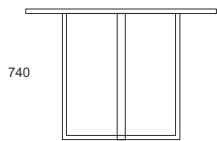

STELAŻ:
 PROFIL: 60X20 MM

STOLIK OKOLICZNOŚCIOWY
 SKMXO-501 Ø700x550
 SKMXO-502 Ø800x550

STOLIKI OKOLICZNOŚCIOWE H740

STELAŻ:
PROFIL: KWADRATOWY 80X80 MM
PODSTAWA KWADRATOWA: 490X490 MM

STOLIK OKOLICZNOŚCIOWY H740
PODSTAWA KWADRATOWA

STOLIK OKOLICZNOŚCIOWY

SKMK-701 700x700x740
SKMK-702 800x800x740

STOLIK OKOLICZNOŚCIOWY H740
PODSTAWA OKRĄGŁA

STOLIK OKOLICZNOŚCIOWY

SKMO-701 Ø700x740
SKMO-702 Ø800x740

STELAŻ:
PROFIL: KOLUMNA Ø76 MM
PODSTAWA OKRĄGŁA: Ø490 MM

STOLIK OKOLICZNOŚCIOWY H740

STOLIK OKOLICZNOŚCIOWY

SKMXK-701 700x700x740
SKMXK-702 800x800x740

STELAŻ:
PROFIL: 60X20 MM

STOLIK OKOLICZNOŚCIOWY

SKMXO-701 Ø700x740
SKMXO-702 Ø800x740

STÓŁ KONFERENCYJNY H740
PODSTAWA KWADRATOWA

STÓŁ KONFERENCYJNY

SGKP-701 2000x1100x740
SGKP-702 2200x1100x740
SGKP-703 2400x1100x740

STELAŻ:
PROFIL: KWADRATOWY 80X80 MM
PODSTAWA KWADRATOWA: 490X490 MM

STÓŁ KONFERENCYJNY

SGKB-701 2000x900/1100x740
SGKB-702 2200x900/1100x740
SGKB-703 2400x900/1100x740