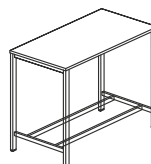

STELAŻ:
 PROFIL: KWADRATOWY 80X80 MM
 PODSTAWA KWADRATOWA: 490X490 MM

STOLIK OKOLICZNOŚCIOWY H1100
 PODSTAWA OKRĄGŁA

STOLIK OKOLICZNOŚCIOWY
 SKMO-101 Ø700x1100
 SKMO-102 Ø800x1100

STELAŻ:
 PROFIL: KOLUMNA Ø76 MM
 PODSTAWA OKRĄGŁA: Ø490 MM

STOLIK OKOLICZNOŚCIOWY H1050

DUO 700
 ADPO-701 1200x700x1050
 ADPO-702 1400x700x1050
 ADPO-703 1600x700x1050

STOLIK OKOLICZNOŚCIOWY H1050

DUO 900
 ADPO-901 1200x900x1050
 ADPO-902 1400x900x1050
 ADPO-903 1600x900x1050

STELAŻ TYPU: DUO-A
 PROFIL: PROSTOKĄTNY 50X25 MM
 PROFIL ŁĄCZNY GÓRNEJ: 60X20 MM
 PROFIL ŁĄCZNY DOLNEJ: 40X20 MM
 REGULACJA POZIOMUJĄCA: +/- 10 MM

STOLIK OKOLICZNOŚCIOWY H1050

DUO 700
 NDPO-701 1200x700x1050
 NDPO-702 1400x700x1050
 NDPO-703 1600x700x1050