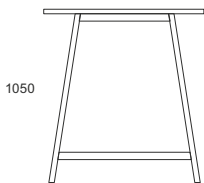

SGOB-701 2000x900/1100x740
SGOB-702 2200x900/1100x740
SGOB-703 2400x900/1100x740

STOLIKI OKOLICZNOŚCIOWE H1100

STOLIK OKOLICZNOŚCIOWY H1100
 PODSTAWA KWADRATOWA

STOLIK OKOLICZNOŚCIOWY
 SKMK-101 700x700x1100
 SKMK-102 800x800x1100

STELAŻ:
 PROFIL: KWADRATOWY 80X80 MM
 PODSTAWA KWADRATOWA: 490X490 MM

STOLIK OKOLICZNOŚCIOWY H1100
 PODSTAWA OKRĄGŁA

STOLIK OKOLICZNOŚCIOWY
 SKMO-101 Ø700x1100
 SKMO-102 Ø800x1100

STELAŻ:
 PROFIL: KOLUMNA Ø76 MM
 PODSTAWA OKRĄGŁA: Ø490 MM

STOLIK OKOLICZNOŚCIOWY H1050

DUO 700
 ADPO-701 1200x700x1050
 ADPO-702 1400x700x1050
 ADPO-703 1600x700x1050

STOLIK OKOLICZNOŚCIOWY H1050

DUO 900
 ADPO-901 1200x900x1050
 ADPO-902 1400x900x1050
 ADPO-903 1600x900x1050

STELAŻ TYPU: DUO-A
 PROFIL: PROSTOKĄTNY 50X25 MM
 PROFIL ŁĄCZNY GÓRNEJ: 60X20 MM
 PROFIL ŁĄCZNY DOLNEJ: 40X20 MM
 REGULACJA POZIOMUJĄCA: +/- 10 MM

STOLIK OKOLICZNOŚCIOWY H1050

DUO 700
 NDPO-701 1200x700x1050
 NDPO-702 1400x700x1050
 NDPO-703 1600x700x1050