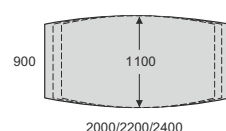

STOLIK OKOLICZNOŚCIOWY H740

STOLIK OKOLICZNOŚCIOWY

SKMXK-701 700x700x740
SKMXK-702 800x800x740

STELAŻ:
PROFIL: 60X20 MM

STOLIK OKOLICZNOŚCIOWY

SKMXO-701 Ø700x740
SKMXO-702 Ø800x740

STÓŁ KONFERENCYJNY H740
PODSTAWA KWADRATOWA

STÓŁ KONFERENCYJNY

SGKP-701 2000x1100x740
SGKP-702 2200x1100x740
SGKP-703 2400x1100x740

STELAŻ:
PROFIL: KWADRATOWY 80X80 MM
PODSTAWA KWADRATOWA: 490X490 MM

STÓŁ KONFERENCYJNY

SGKB-701 2000x900/1100x740
SGKB-702 2200x900/1100x740
SGKB-703 2400x900/1100x740

STÓŁ KONFERENCYJNY H740
PODSTAWA OKRĄGŁA

STÓŁ KONFERENCYJNY

SGOP-701 2000x1100x740
SGOP-702 2200x1100x740
SGOP-703 2400x1100x740

STELAŻ:
PROFIL: KOLUMNA Ø76 MM
PODSTAWA OKRĄGŁA: Ø490 MM

STÓŁ KONFERENCYJNY