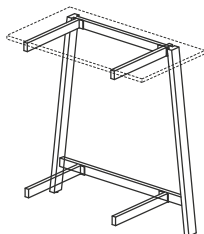

STELAŻ:
 PROFIL: KWADRATOWY 80X80 MM
 PODSTAWA KWADRATOWA: 490X490 MM

STOLIK OKOLICZNOŚCIOWY H1100
 PODSTAWA OKRĄGŁA

STOLIK OKOLICZNOŚCIOWY
 SKMO-101 Ø700x1100
 SKMO-102 Ø800x1100

STELAŻ:
 PROFIL: KOLUMNA Ø76 MM
 PODSTAWA OKRĄGŁA: Ø490 MM

STOLIK OKOLICZNOŚCIOWY H1050

DUO 700
 ADPO-701 1200x700x1050
 ADPO-702 1400x700x1050
 ADPO-703 1600x700x1050

STOLIK OKOLICZNOŚCIOWY H1050

DUO 900
 ADPO-901 1200x900x1050
 ADPO-902 1400x900x1050
 ADPO-903 1600x900x1050

STELAŻ TYPU: DUO-A
 PROFIL: PROSTOKĄTNY 50X25 MM
 PROFIL ŁĄCZNY GÓRNEJ: 60X20 MM
 PROFIL ŁĄCZNY DOLNEJ: 40X20 MM
 REGULACJA POZIOMUJĄCA: +/- 10 MM

STOLIK OKOLICZNOŚCIOWY H1050

DUO 700
 NDPO-701 1200x700x1050
 NDPO-702 1400x700x1050
 NDPO-703 1600x700x1050