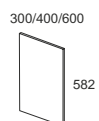

**PANEL MIĘDZYSZAFKOWY
ŚCIENNY LAMINOWANY**

MN-PM01 300X582X11

MN-PM02 400X582X11

MN-PM03 600X582X11

Długość blatu, cokołu i panelu ściennego dostosowana do całego zestawu szafek