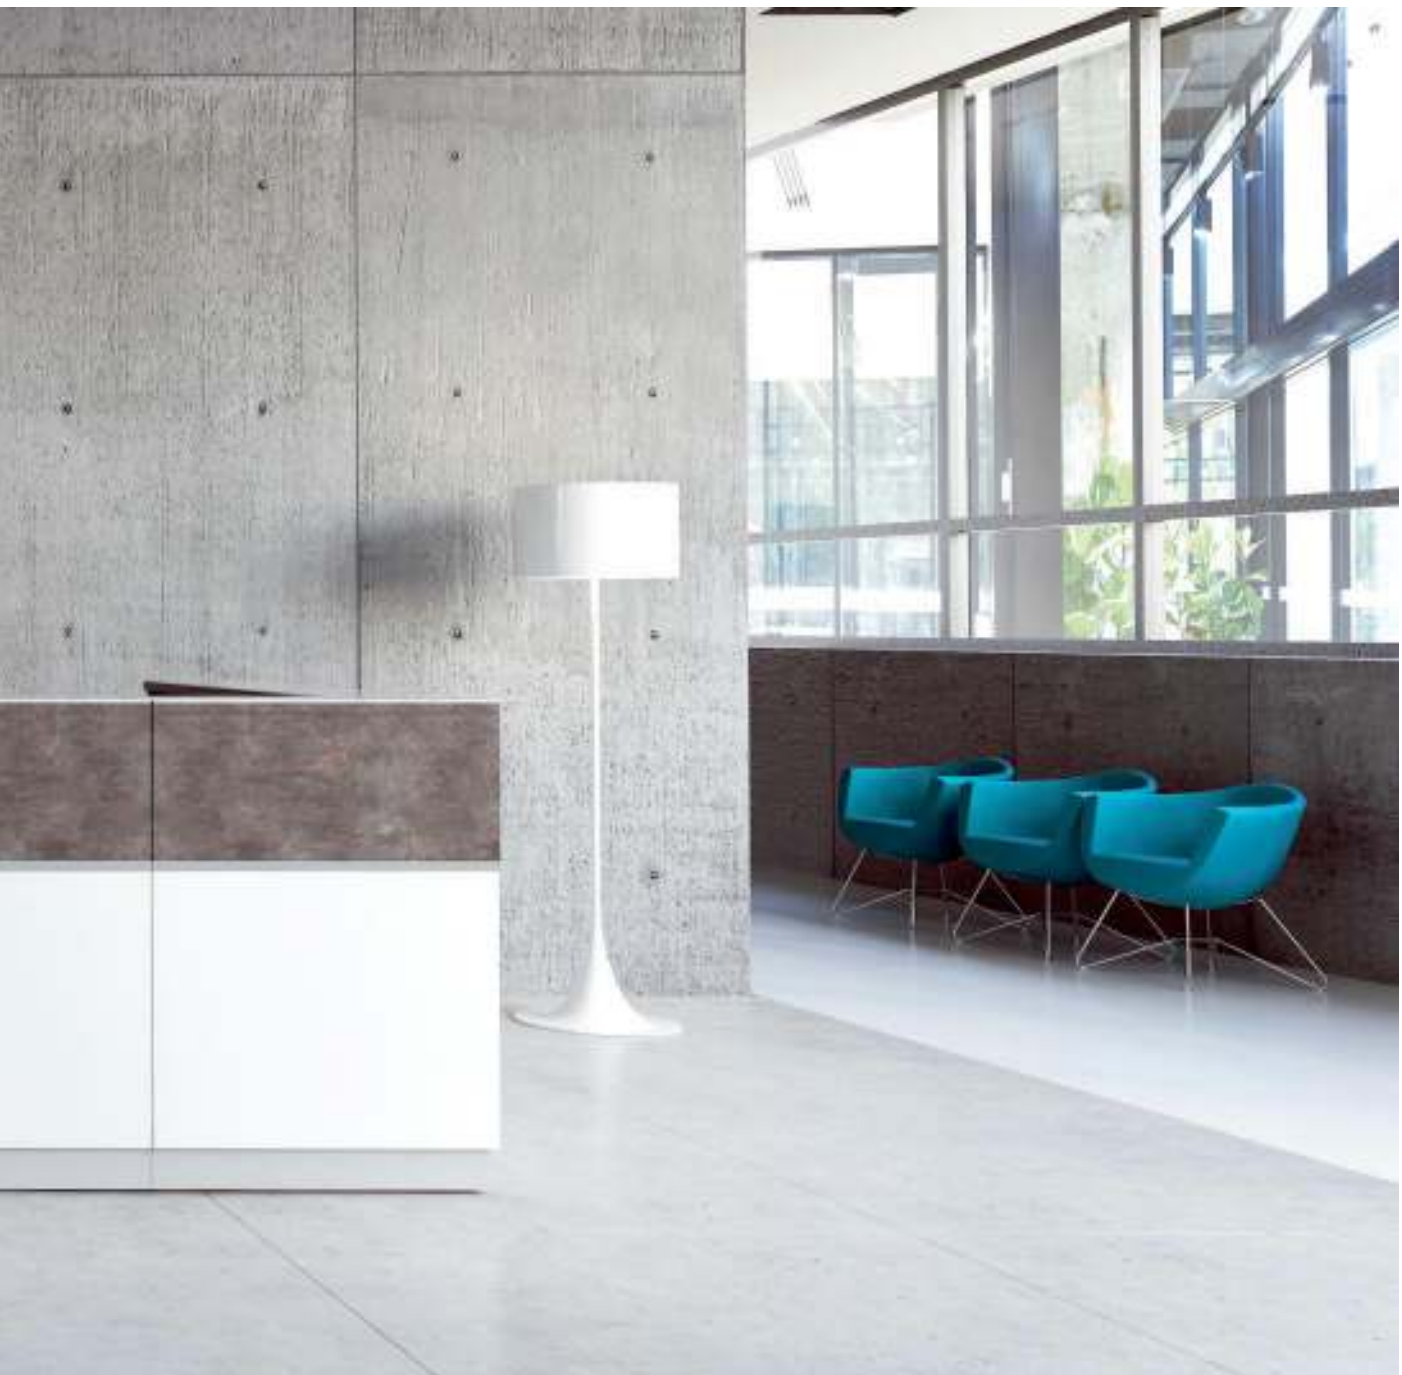

SIMPLE

SIMPLE

solto

solto

RGB COLOR CHANGING LED LIGHTING

كوكبة

接待台

ZIP