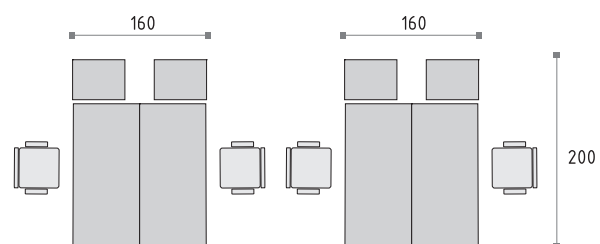

DUO-0

16>>>17