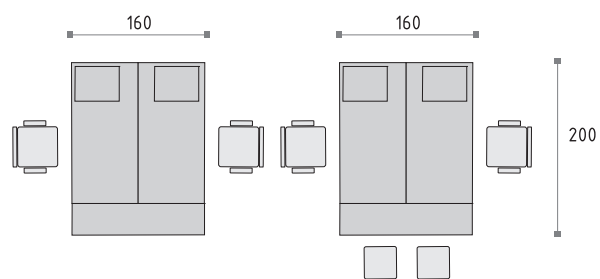

# DUO-U

14>>>15

Система DECORDUO позволяет произвольным образом планировать расстановку мебели в зависимости от текущих потребностей. По мере расширения фирмы можно неограниченно увеличивать количество рабочих мест благодаря использованию дополнительных сегментов, контейнеров и перегородок с двусторонней обивкой. Скрытая кабельная проводка офисного оборудования позволяет сохранить эстетичный вид.