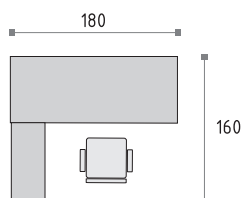

DUO-0

20>>>21