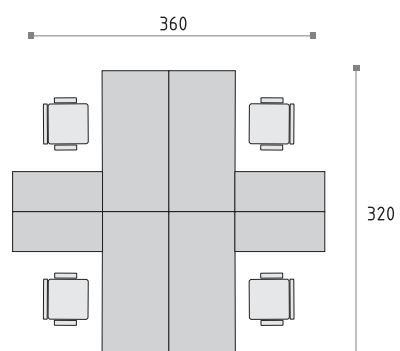

DUO-C

6>>>7