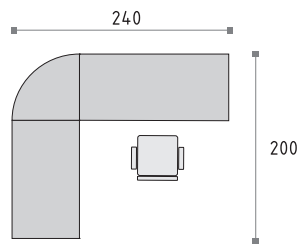

DUO-0

18>>>19