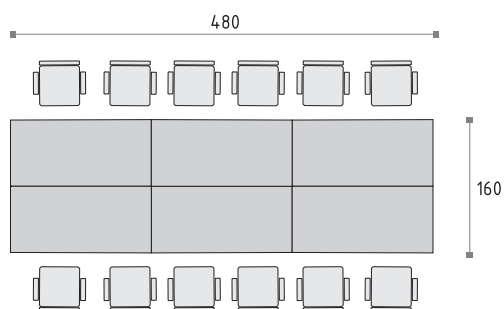

# MEETING ROOM

48>>>49

Le système DECORDUO permet une disposition fonctionnelle de chaque espace de bureau avec du mobilier classique. Grâce à une vaste gamme de formes, les bureaux de cette série optimisent les conditions et l'efficacité de travail.