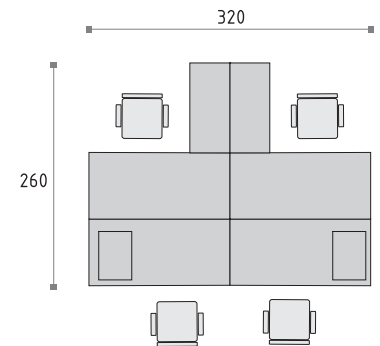

4>>>9

10>>>15

16>>>21

22>>>27

28>>>31

32>>>35

36>>>41

42>>>47

# DUO-C

4>>>5

System DECORDUO daje możliwość dopasowania wysokości biurek, w zależności od indywidualnych preferencji, pozwala na to 12 cm regulacja. Zgodnie z zasadą ergonomii koncepcyjnej, miejsce pracy staje się optymalne dla każdego pracownika, przy jednoczesnym zachowaniu spójnego stylu całego biura.