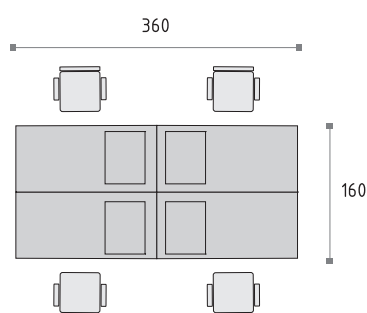

# DUO-L

36>>>37

Le système DECORDUO permet d'organiser les bureaux aménagés en open space ainsi que de disposer le mobilier dans les moindres espaces. Les bureaux et les accessoires forment des ensembles harmonieux, tout en optimisant les conditions de travail.