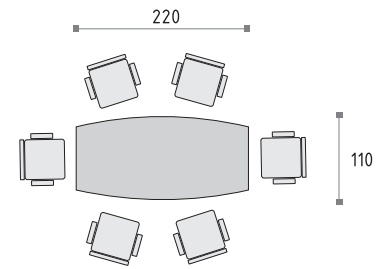

MEETING ROOM

50>>>51