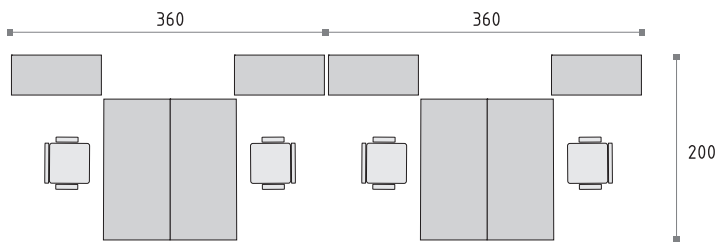

# DUO-L

40>>>41

DECORDUO ger möjlighet att fritt konfigurera möbeluppställningen beroende på aktuella behov.

I takt med företagets utveckling kan antalet arbetsplatser utökas genom användande av utbyggnader, containrar samt skiljeväggar som är uppstoppade på båda sidor. Dolda apparatkablar bidrar till en hög estetik.