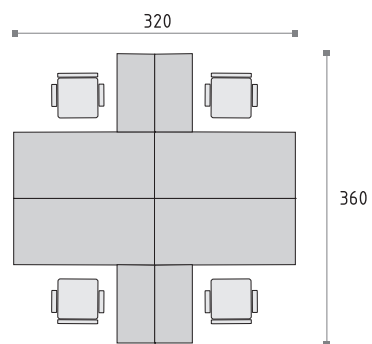

DUO-U

12>>>13