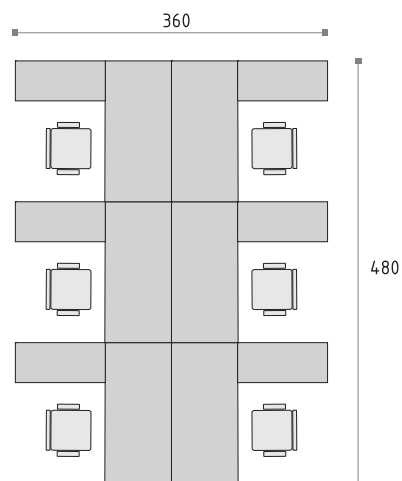

# DUO-A

24>>>25

System DECORDUO schafft die Möglichkeit einer praktischen Gestaltung jeder Bürofläche unter Anwendung eines klassischen Designs. Dank großer Vielfalt an Formen, begünstigen Schreibtische dieser Serie die Optimierung der Arbeitsbedingungen und die Arbeitseffektivität.