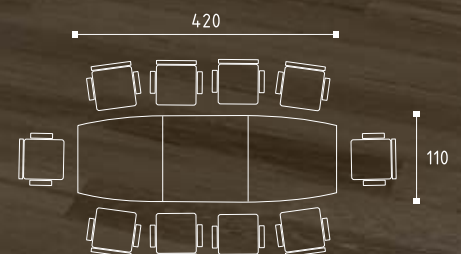

# MEETING ROOM

48>>>49

Le système DECORDUO permet une disposition fonctionnelle de chaque espace de bureau avec du mobilier classique. Grâce à une vaste gamme de formes, les bureaux de cette série optimisent les conditions et l'efficacité de travail.