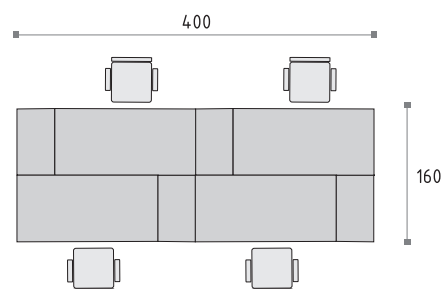

DUO-P

44>>>45