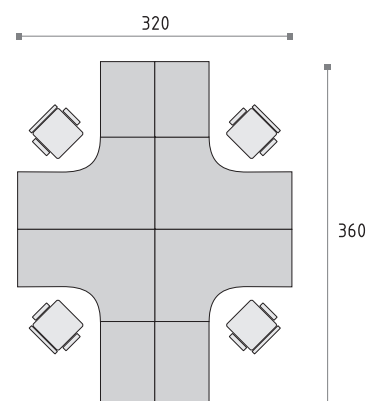

# DUO-L

36>>>37

Le système DECORDUO permet d'organiser les bureaux aménagés en open space ainsi que de disposer le mobilier dans les moindres espaces. Les bureaux et les accessoires forment des ensembles harmonieux, tout en optimisant les conditions de travail.