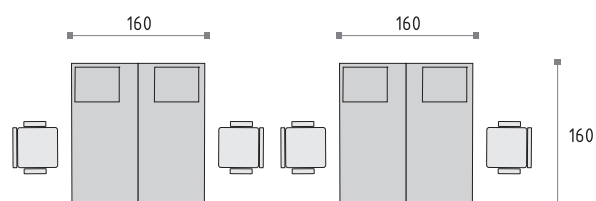

# DUO-U

14>>>15

Система DECORDUO позволяет произвольным образом планировать расстановку мебели в зависимости от текущих потребностей. По мере расширения фирмы можно неограниченно увеличивать количество рабочих мест благодаря использованию дополнительных сегментов, контейнеров и перегородок с двусторонней обивкой. Скрытая кабельная проводка офисного оборудования позволяет сохранить эстетичный вид.